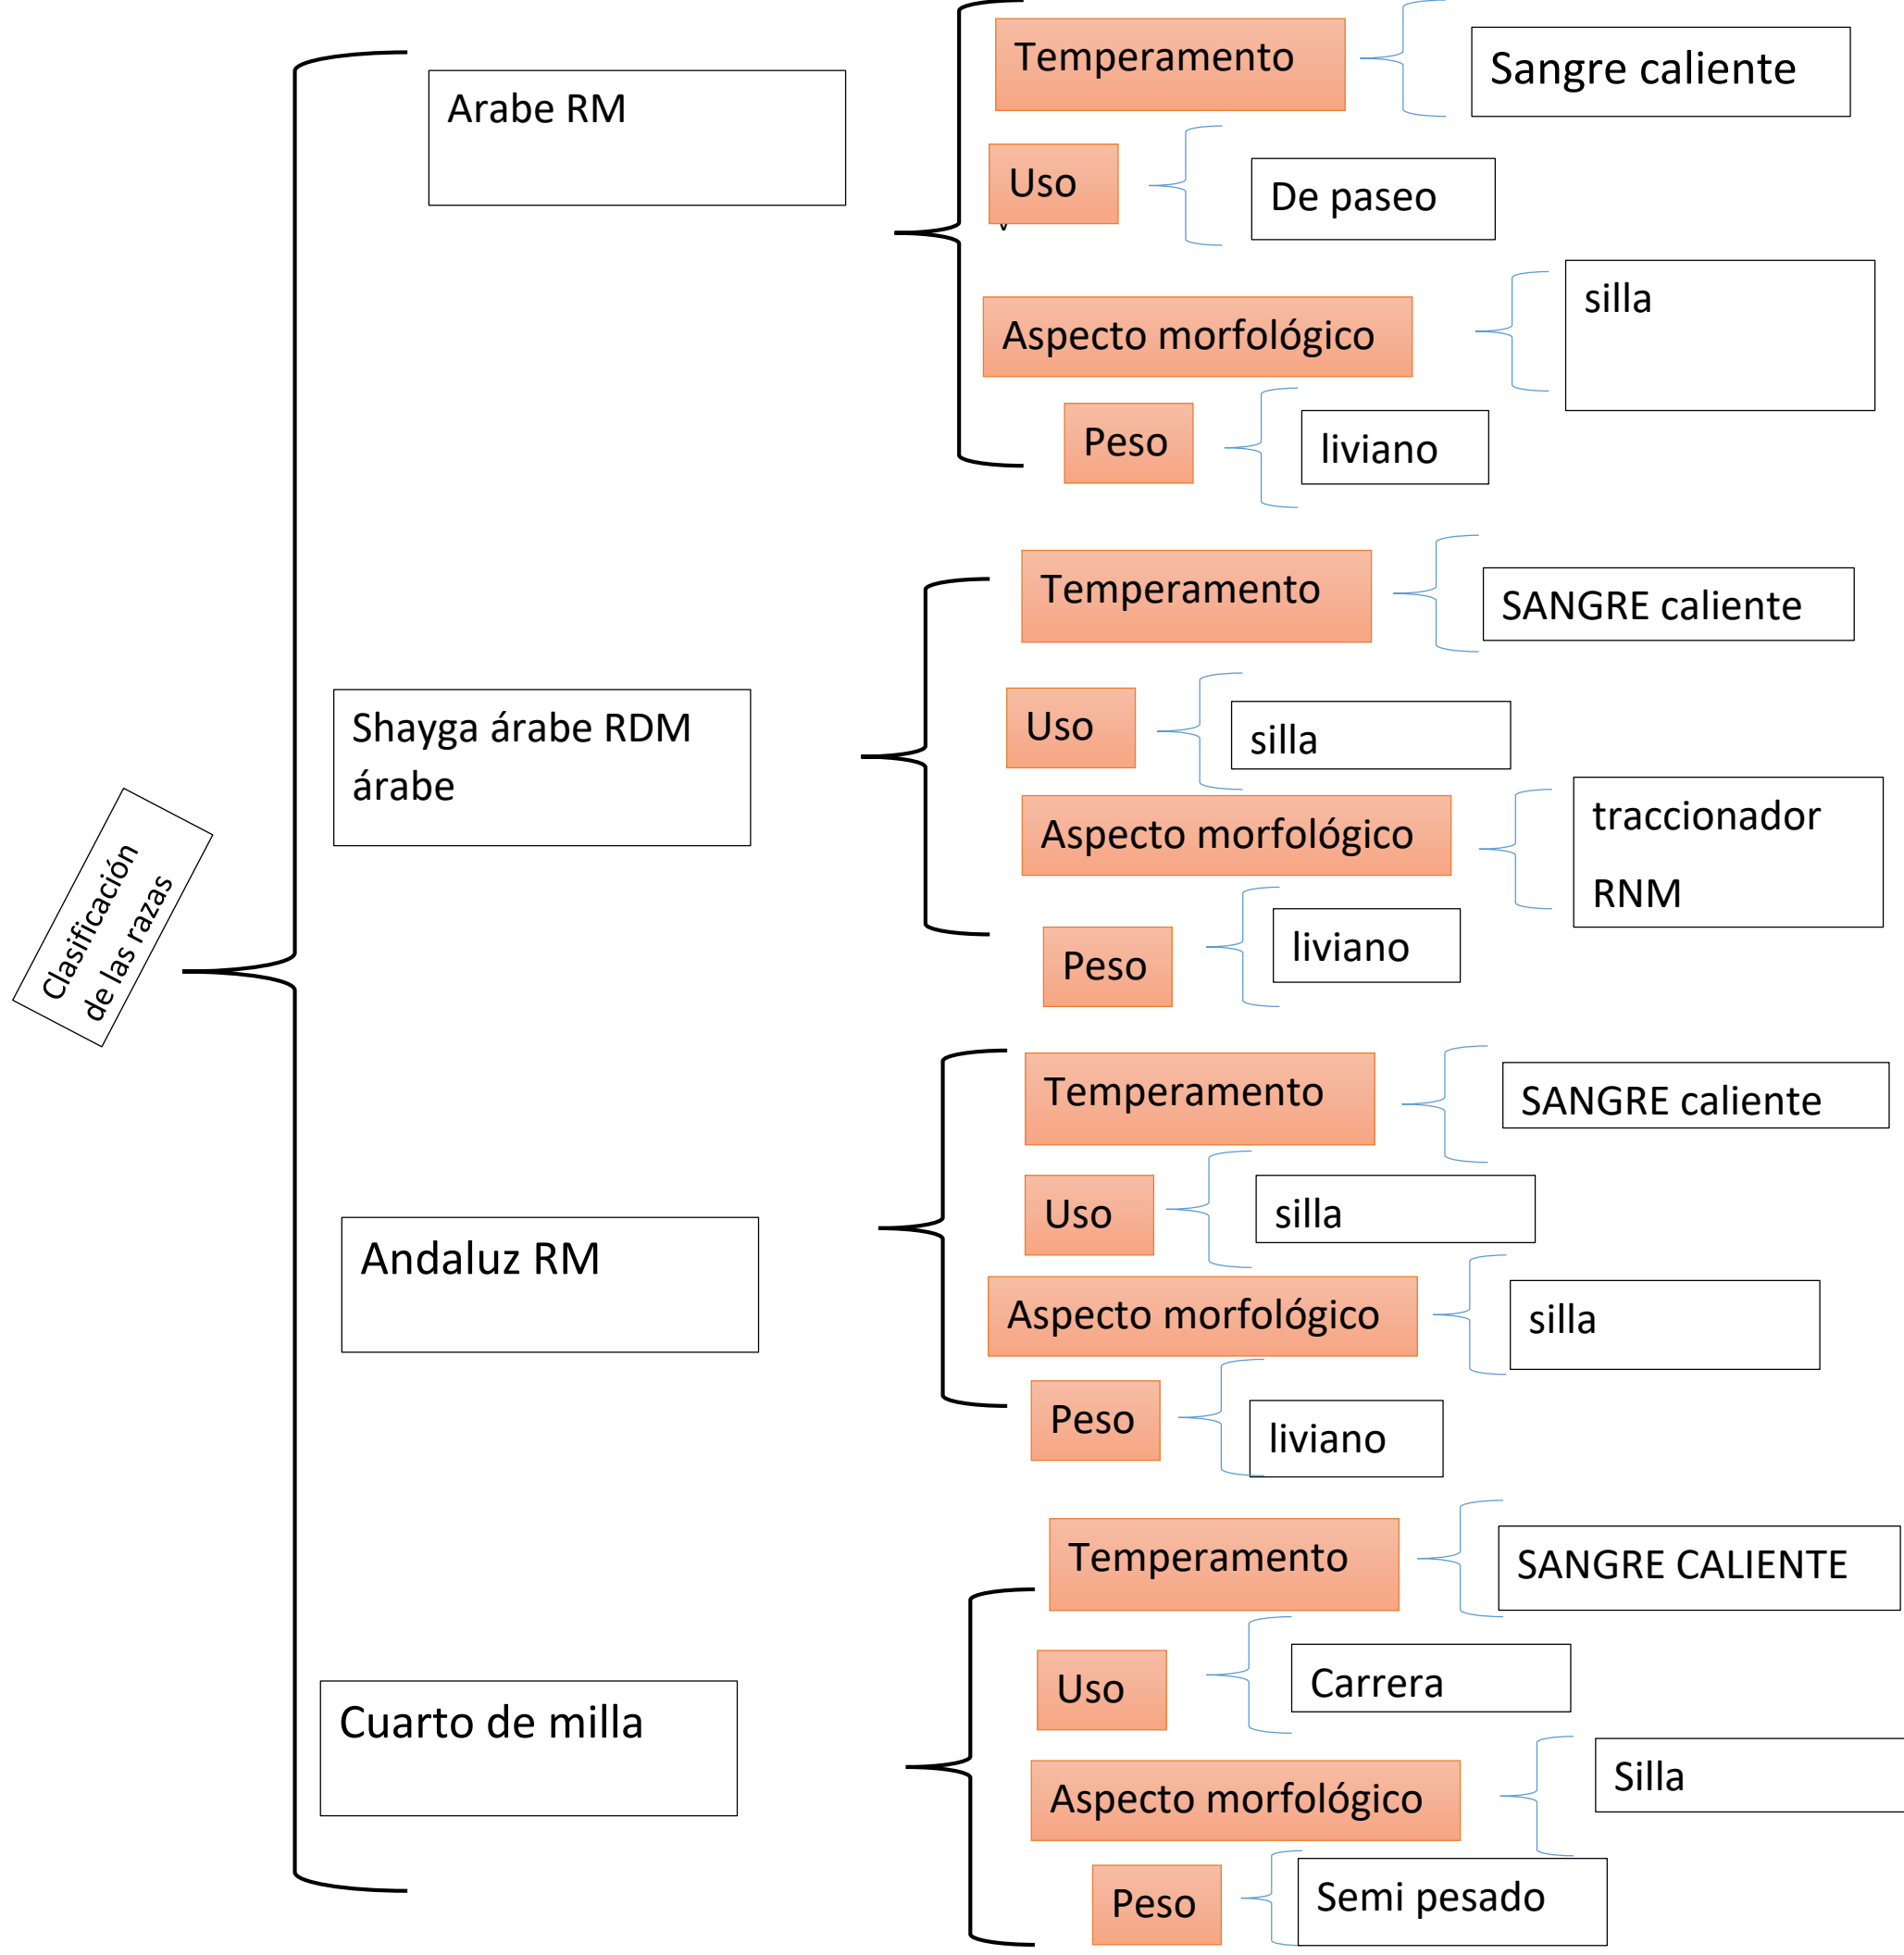

*Nombre del Alumno: Cristian Sebastián Hernández Gordillo*

*Nombre del tema: razas de equinos*

*Parcial: 2*

*Nombre de la Materia: zootecnia en equinos*

*Cuatrimestre: 7°*

*Nombre del profesor: diana Itzel Hernández López*

*Nombre de la Licenciatura: medicina veterinaria y zootecnia*

*Comitán de Domínguez Chiapas 11/02/2023*

Clasificación de las razas

Psi

Temperamento

Sangre caliente

Uso

Carrera

Aspecto morfológico

galopadeor  
RM

Peso

Semi Pesado

standardbreed

Temperamento

SANGRE caliente

Uso

Carrera

Aspecto morfológico

RDM PSI

Peso

liviano

Trakener

Temperamento

SANGRE caliente