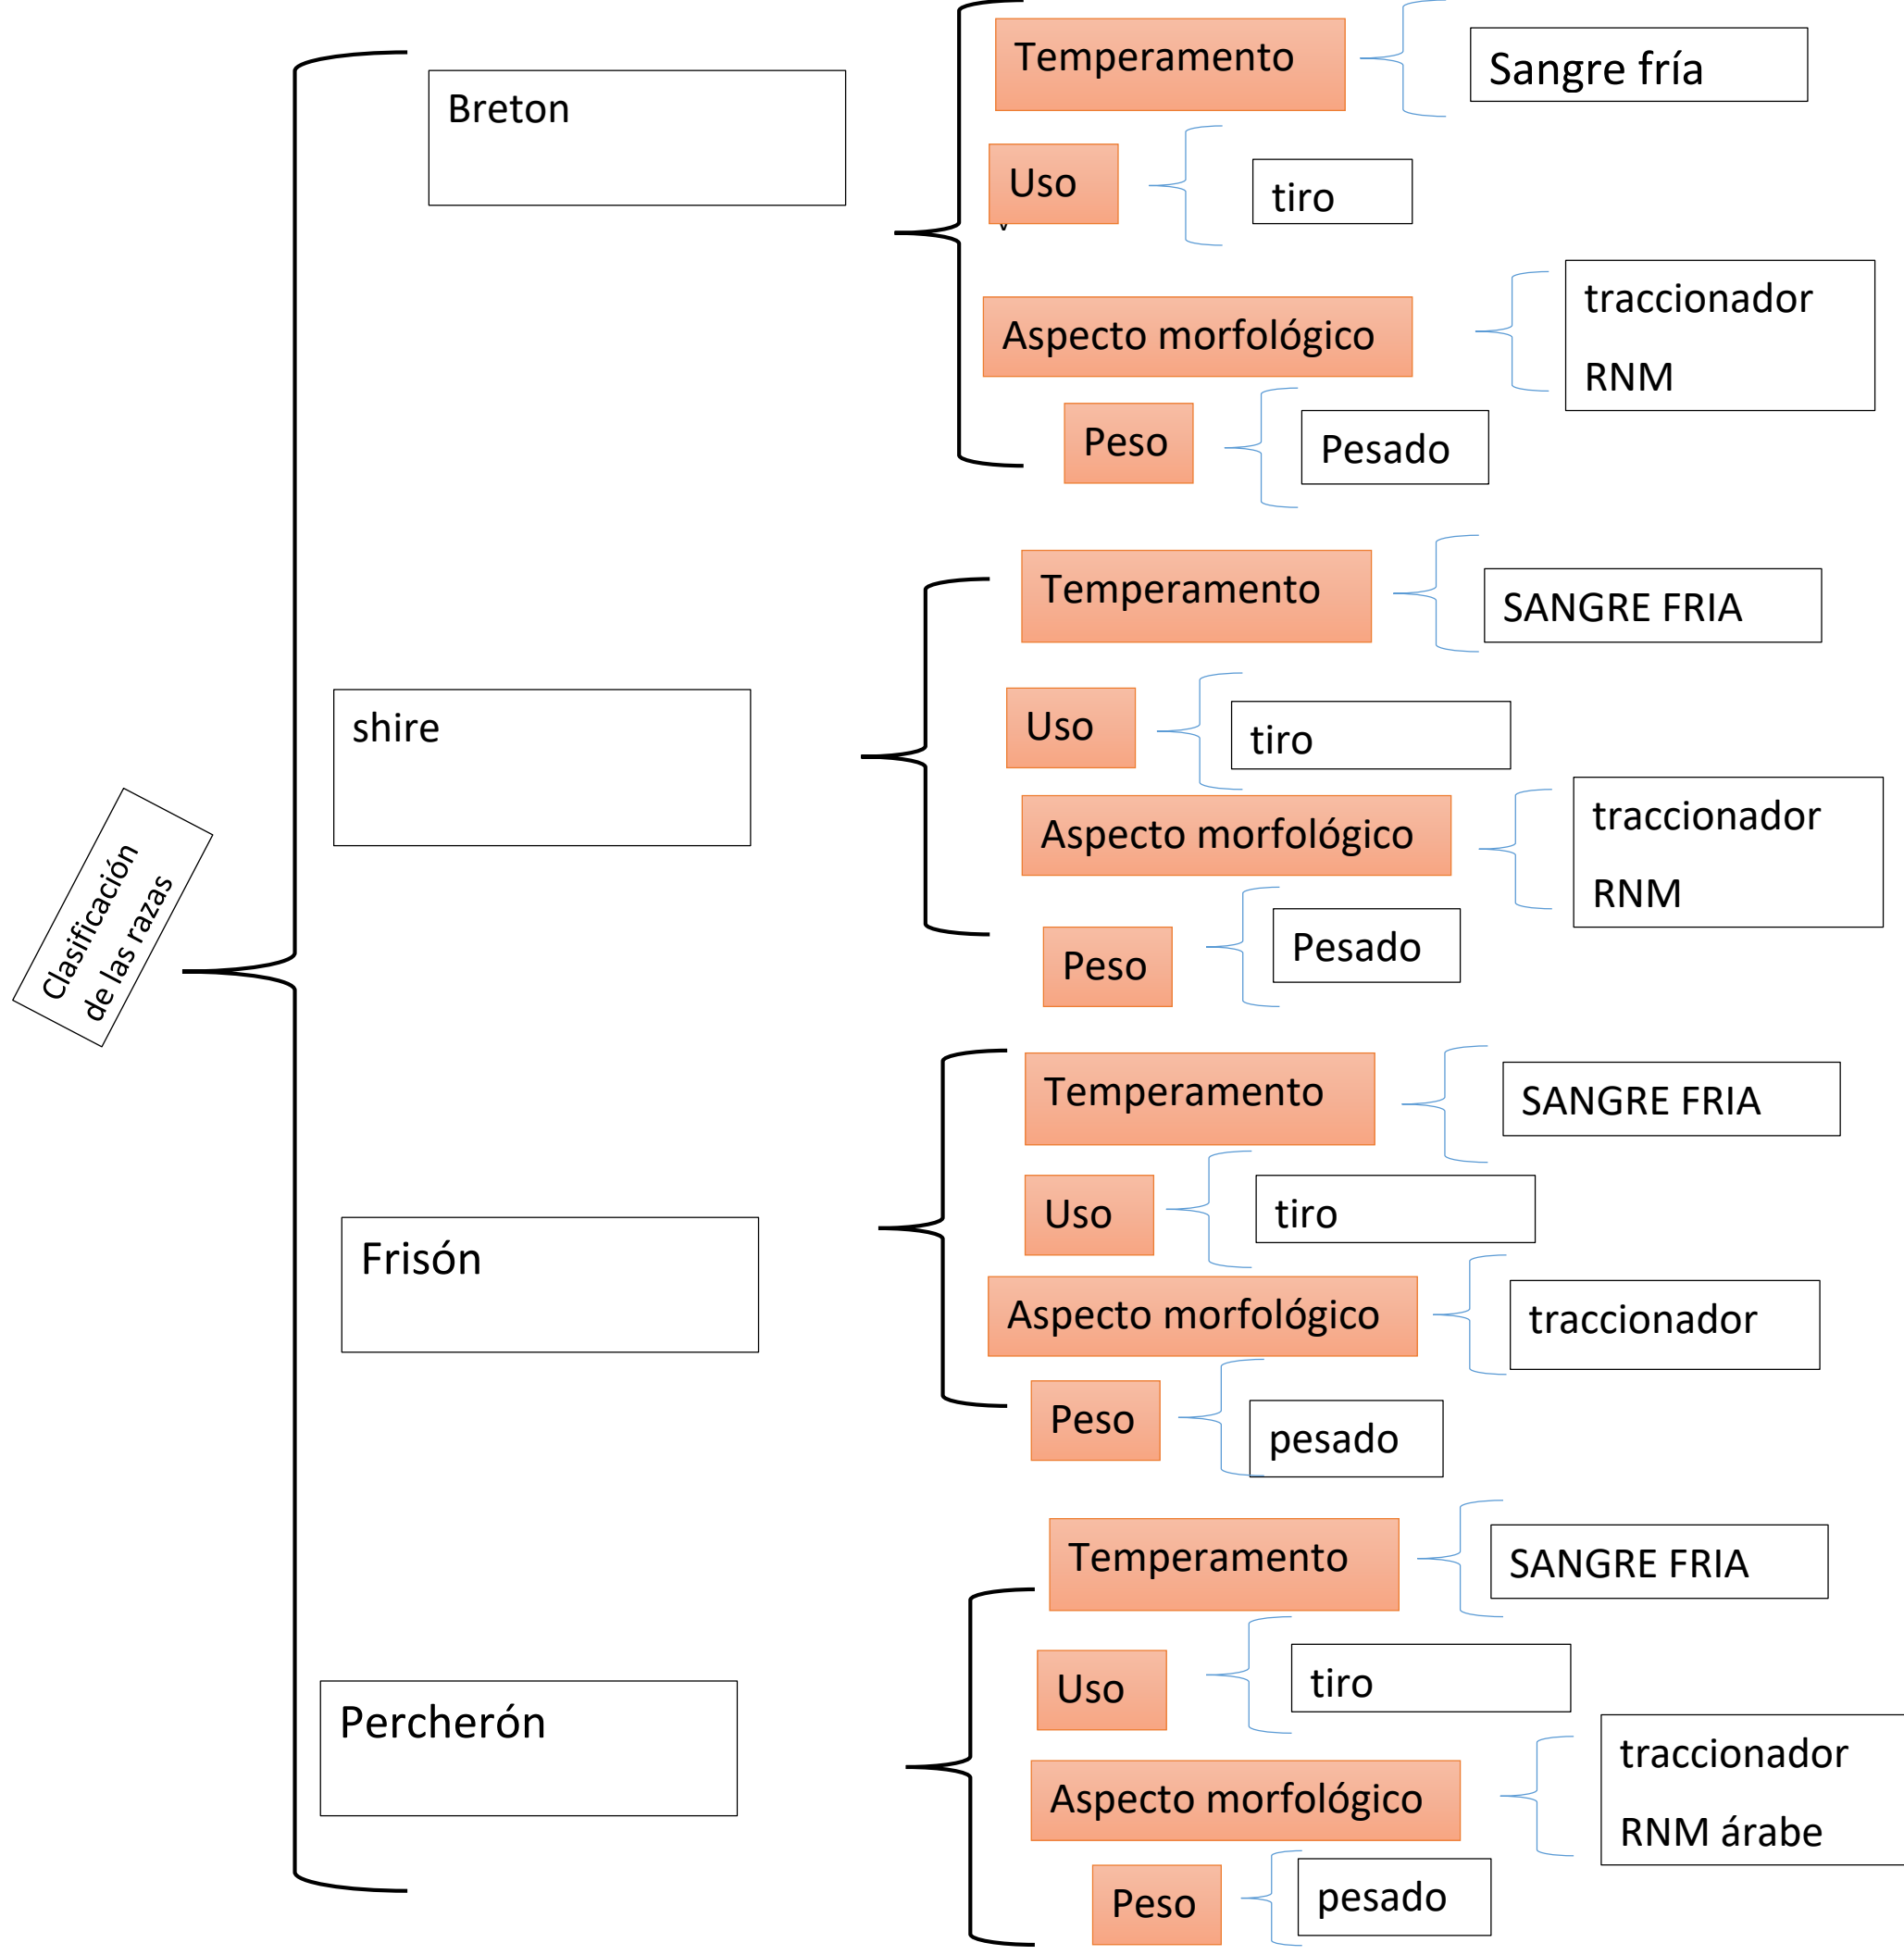

*Nombre del Alumno: Cristian Sebastián Hernández Gordillo*

*Nombre del tema: razas de equinos*

*Parcial: 2*

*Nombre de la Materia: zootecnia en equinos*

*Cuatrimestre: 7°*

*Nombre del profesor: diana Itzel Hernández López*

*Nombre de la Licenciatura: medicina veterinaria y zootecnia*

*Comitán de Domínguez Chiapas 11/02/2023*

Clasificación de las razas

Psi

Temperamento

Sangre caliente

Uso

Carrera

Aspecto morfológico

galopadeor  
RM

Peso

Semi Pesado

standardbreed

Temperamento

SANGRE caliente

Uso

Carrera

Aspecto morfológico

RDM PSI

Peso

liviano

Trakener

Temperamento

SANGRE caliente