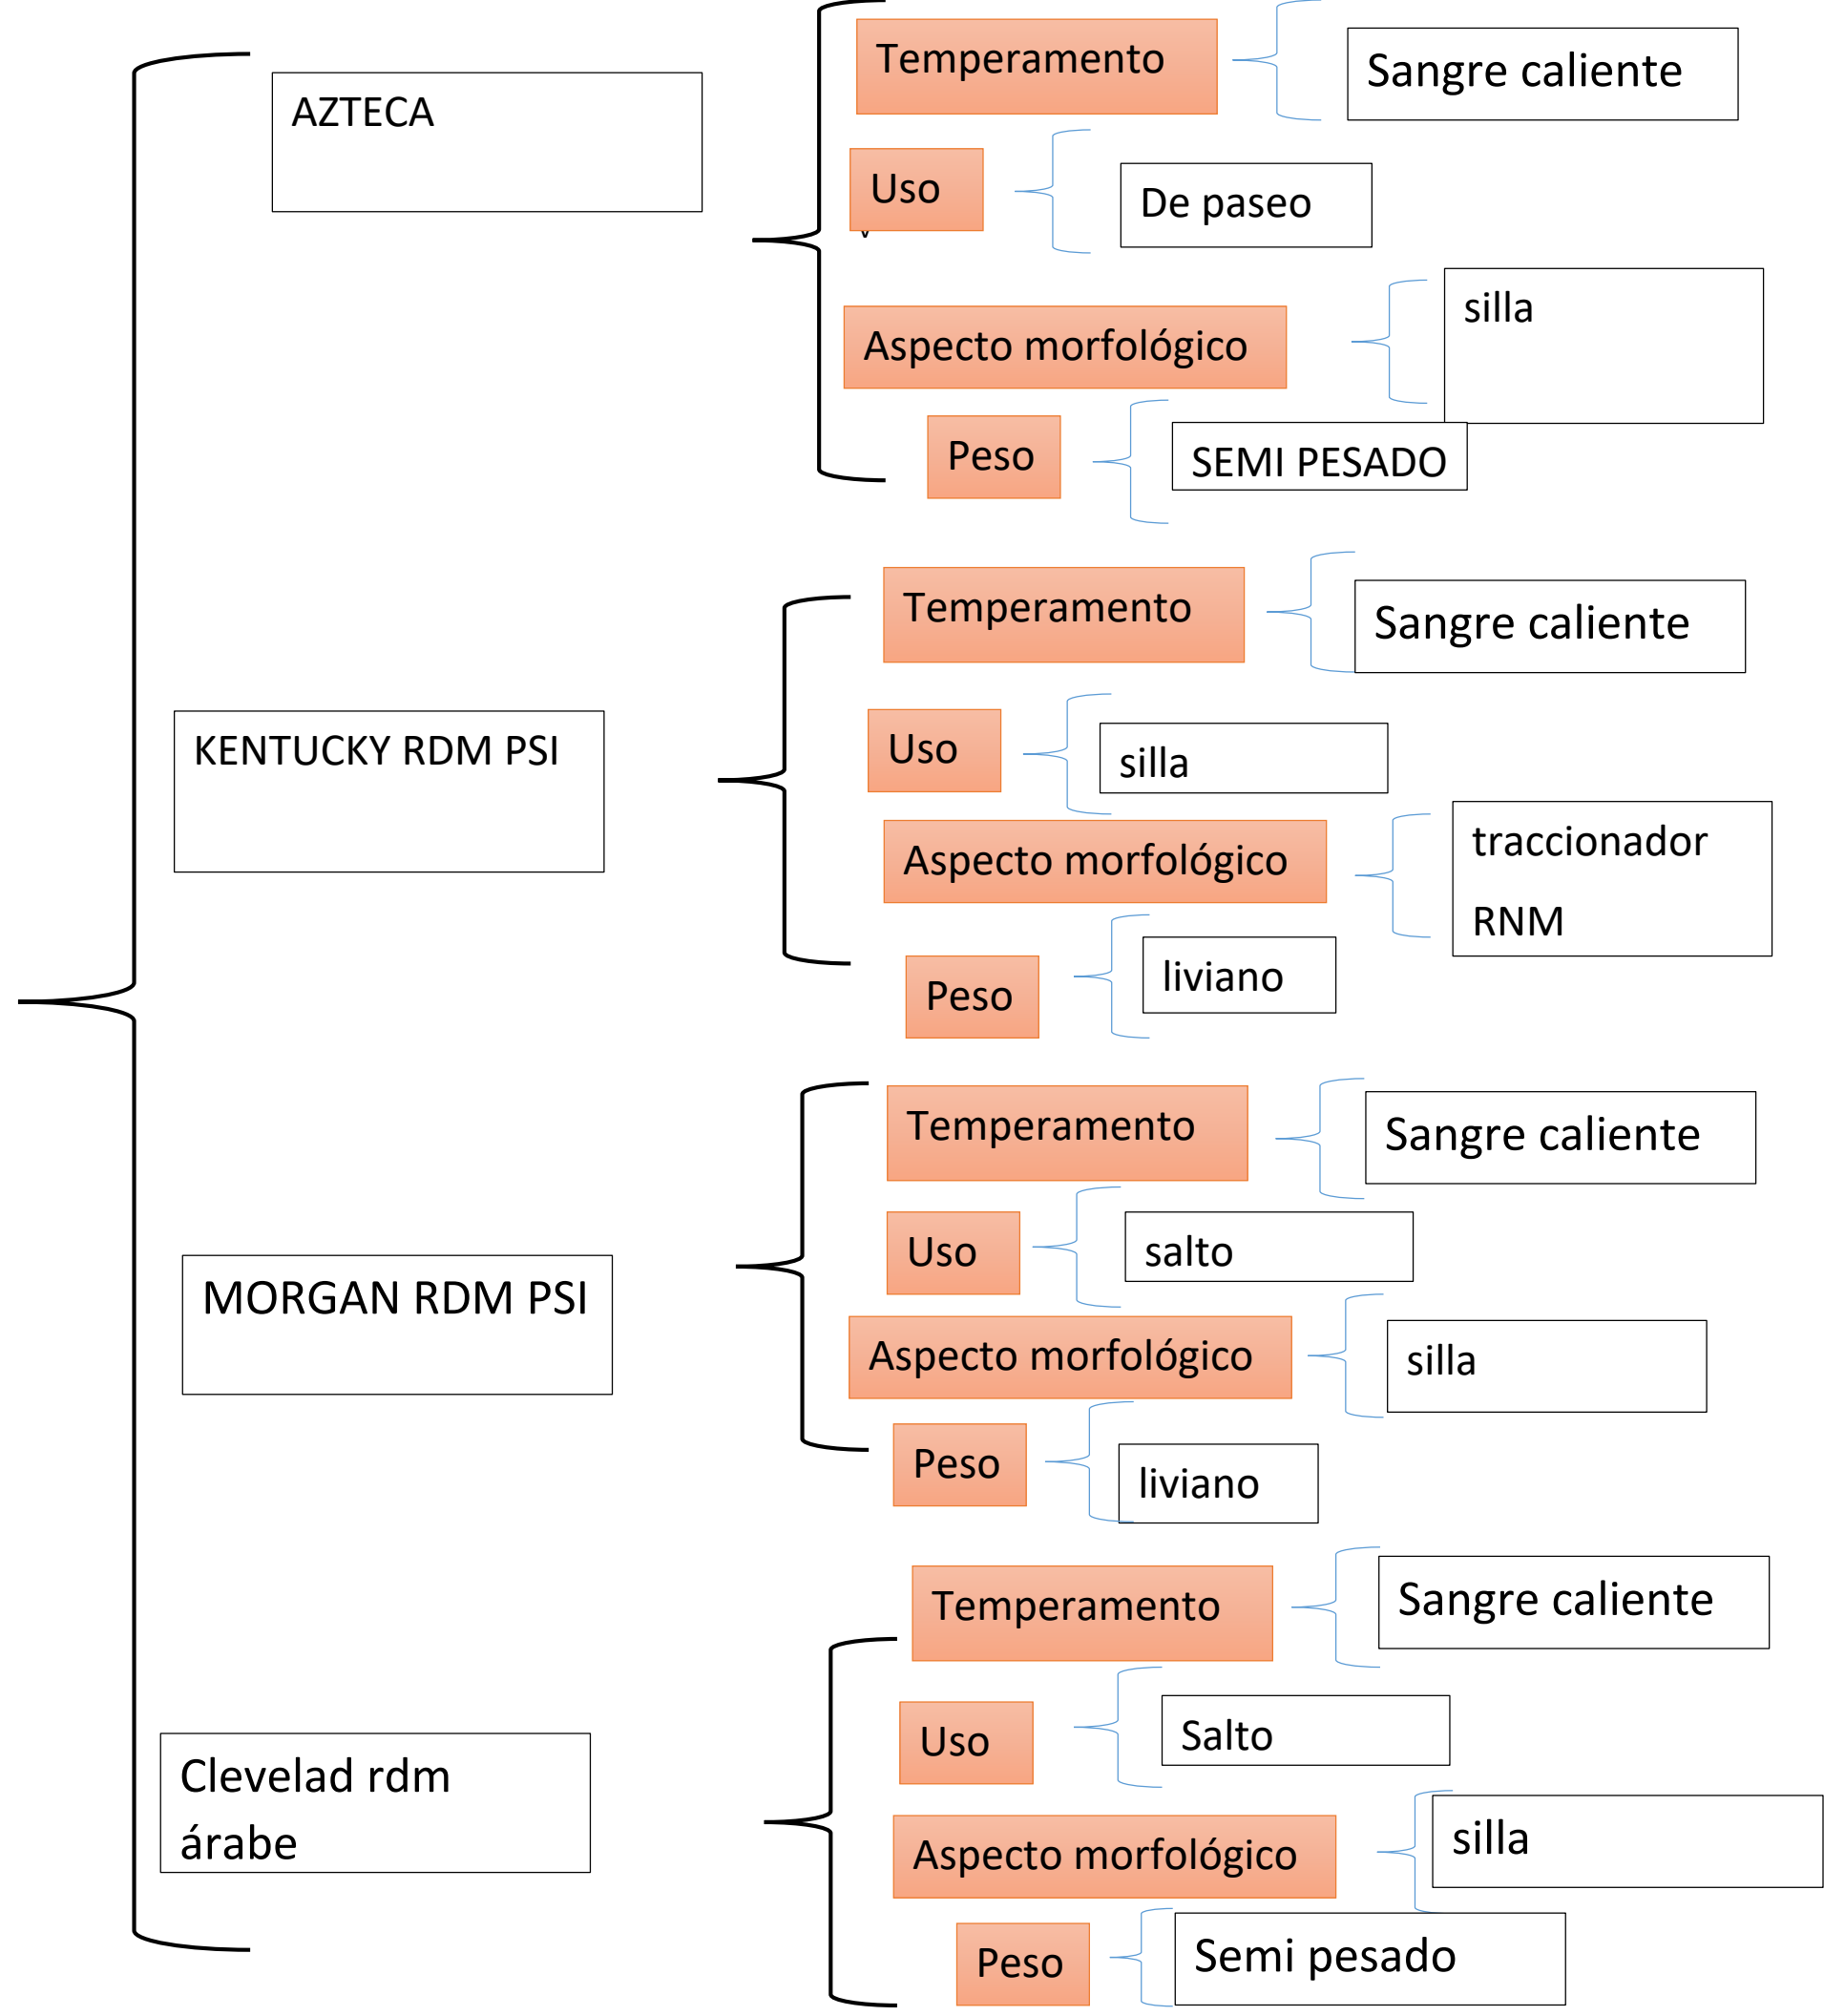

*Nombre del Alumno: Cristian Sebastián Hernández Gordillo*

*Nombre del tema: razas de equinos*

*Parcial: 2*

*Nombre de la Materia: zootecnia en equinos*

*Cuatrimestre: 7°*

*Nombre del profesor: diana Itzel Hernández López*

*Nombre de la Licenciatura: medicina veterinaria y zootecnia*

*Comitán de Domínguez Chiapas 11/02/2023*

Clasificación de las razas

Psi

Temperamento

Sangre caliente

Uso

Carrera

Aspecto morfológico

galopadeor  
RM

Peso

Semi Pesado

standardbreed

Temperamento

SANGRE caliente

Uso

Carrera

Aspecto morfológico

RDM PSI

Peso

liviano

Trakener

Temperamento

SANGRE caliente