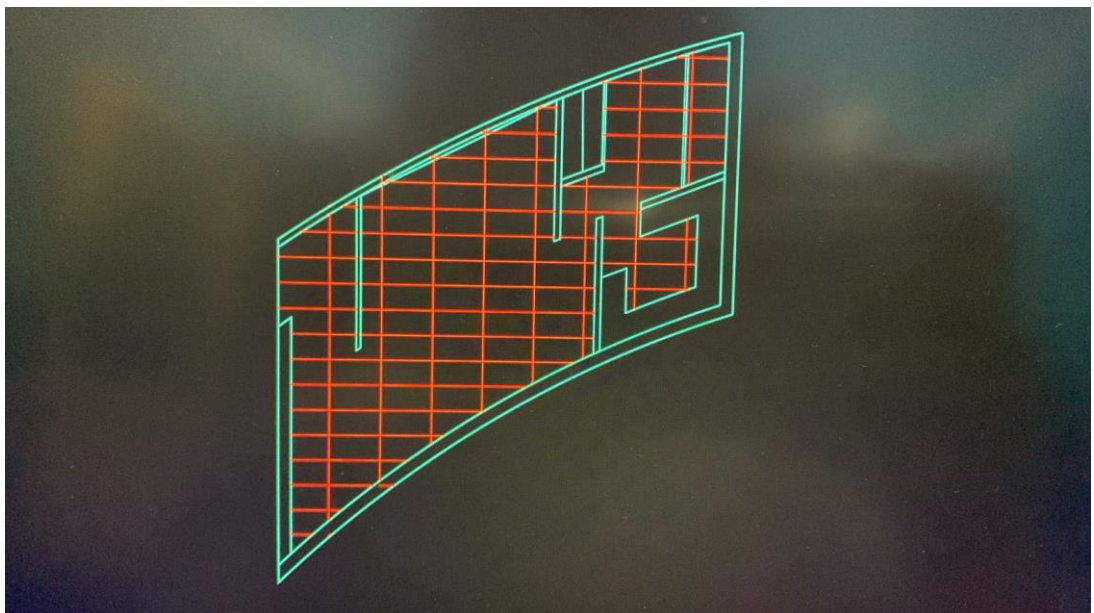

PISO PARA HABITACIONES

Black Forest Blauen Black 60 x 120

Piso porcelánico interceramic en formato extra grande 60X120 cms, estilo madera, color negro. Para uso en piso y pared, recomendado para interior y exterior, para áreas como baño, cocina, recámara, comedor y terrazas, tráfico comercial ligero y variación de tono alta.