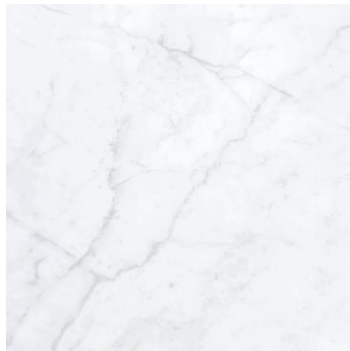

PISO PARA COCINA

Novola

Piso cuerpo Interceramic, en acabado satinado en formato grande 60x60 cms, estilo mármol, color blanco. Para uso en piso y pared, recomendado para interior y exterior, para áreas como baño, cocina, recámara, comedor y terrazas. Cuenta con alta variación de tonalidades asemejando la naturalidad del producto.