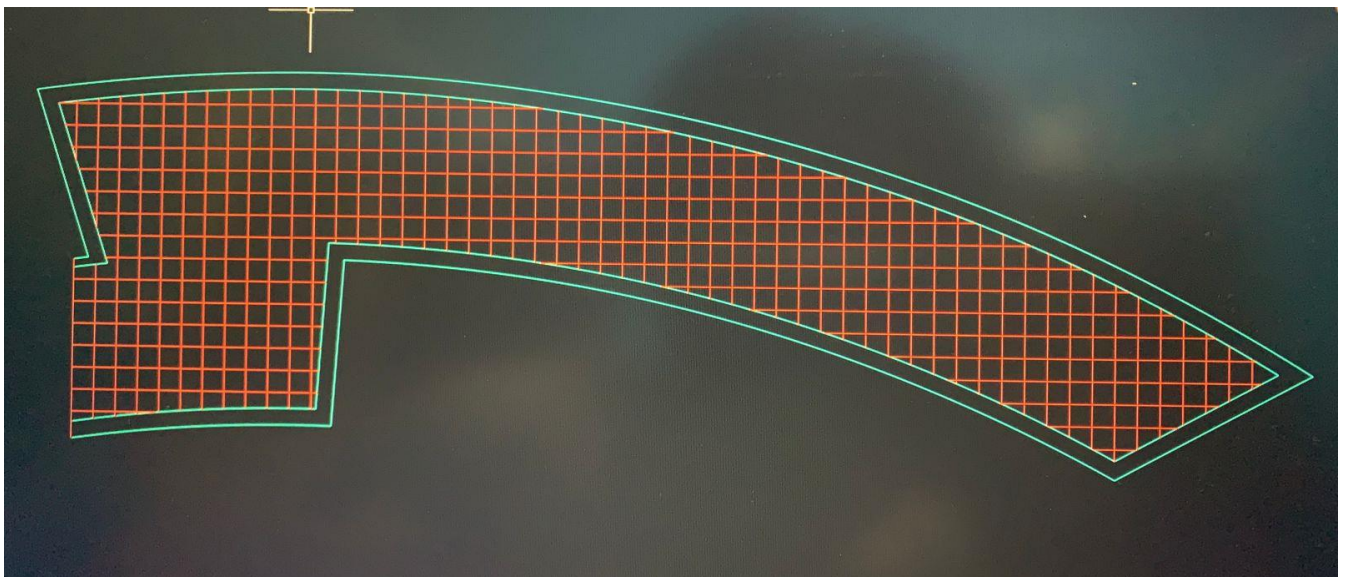

# PISO PARA PASILLOS

## Vosgos

Piso cuerpo Interceramic en formato mediano 40x40 cms, estilo piedra, gris. Para uso en piso y pared, recomendado para interior y exterior, para áreas como cocheras, patios y terrazas, tráfico residencial y comercial ligero y alta variación de tonalidades asemejando la naturalidad del producto.

## Stargaze

Piso porcelánico interceramic, en acabado pulido extra grande 75x150 cms rectificado, estilo mármol, color negro. Para uso en piso y pared, recomendado para interior, para áreas como baño, cocina, recámara y comedor, tráfico residencial y comercial ligero. Cuenta con alta variación de tonalidades asemejando la naturalidad del producto.

### Aura Marquina Black 75 x 150

Piso porcelánico Interceramic pulido en formato extra grande 75X150 cms rectificado, estilo mármol, color negro. Para uso en piso y pared, recomendado para interior, para áreas como baño, cocina, recámara y comedor, tráfico residencial y comercial ligero y alta variación de tonalidades asemejando la naturalidad del producto.