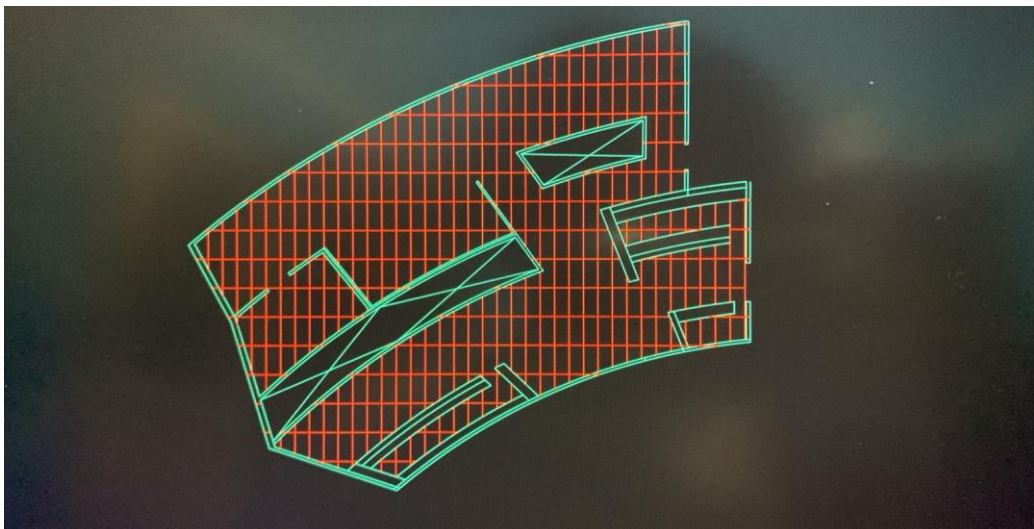

## Vosgos

Piso cuerpo Interceramic en formato mediano 40x40 cms, estilo piedra, gris. Para uso en piso y pared, recomendado para interior y exterior, para áreas como cocheras, patios y terrazas, tráfico residencial y comercial ligero y alta variación de tonalidades asemejando la naturalidad del producto.

## Stargaze

Piso porcelánico interceramic, en acabado pulido extra grande 75x150 cms rectificado, estilo mármol, color negro. Para uso en piso y pared, recomendado para interior, para áreas como baño, cocina, recámara y comedor, tráfico residencial y comercial ligero. Cuenta con alta variación de tonalidades asemejando la naturalidad del producto.