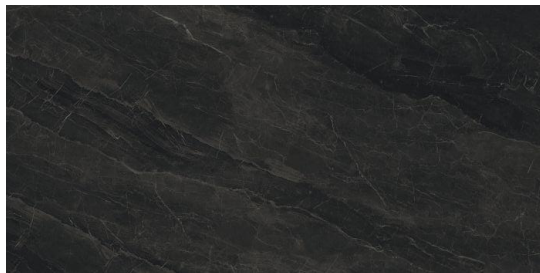

## Vosgos

Piso cuerpo Interceramic en formato mediano 40x40 cms, estilo piedra, gris. Para uso en piso y pared, recomendado para interior y exterior, para áreas como cocheras, patios y terrazas, tráfico residencial y comercial ligero y alta variación de tonalidades asemejando la naturalidad del producto.

## Stargaze

Piso porcelánico interceramic, en acabado pulido extra grande 75x150 cms rectificado, estilo mármol, color negro. Para uso en piso y pared, recomendado para interior, para áreas como baño, cocina, recámara y comedor, tráfico residencial y comercial ligero. Cuenta con alta variación de tonalidades asemejando la naturalidad del producto.