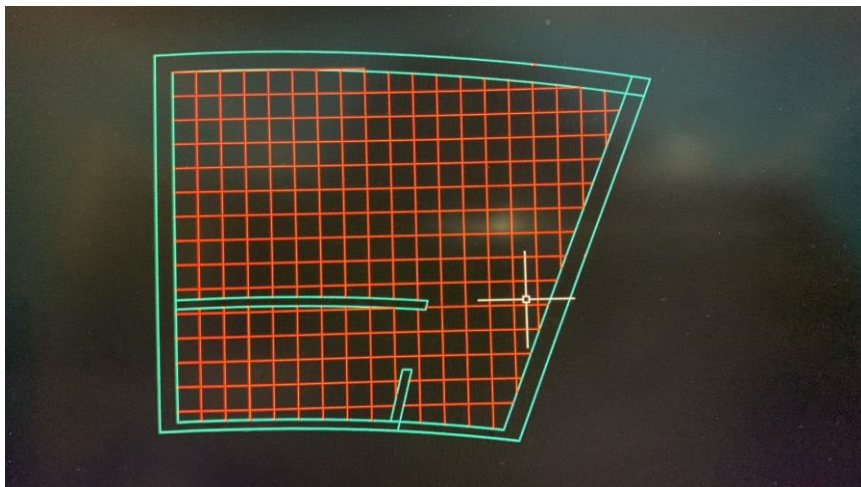

PISO PARA HABITACIONES

Avellano

Piso cerámico acabado semibrillo en formato mediano 40X40 cms, estilo madera, color café. Para uso en piso y pared, recomendado para interior y exterior, para áreas como cocina, recámara, comedor y terrazas, tráfico residencial y comercial ligero y alta variación de tonalidades asemejando la naturalidad del producto.