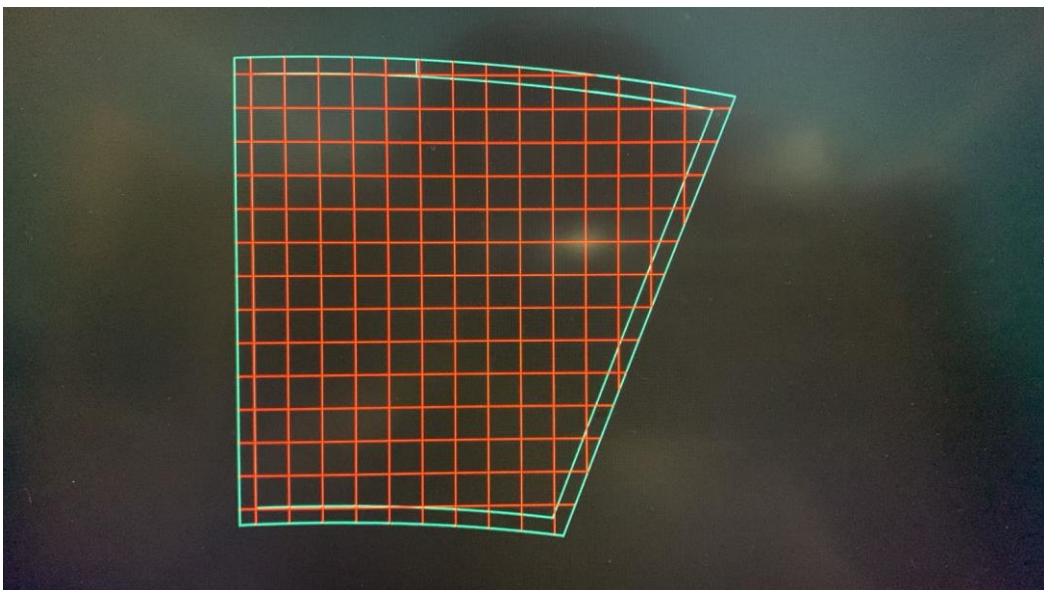

PISO PARA COCINA

Novola

Piso cuerpo Interceramic, en acabado satinado en formato grande 60x60 cms, estilo mármol, color blanco. Para uso en piso y pared, recomendado para interior y exterior, para áreas como baño, cocina, recámara, comedor y terrazas. Cuenta con alta variación de tonalidades asemejando la naturalidad del producto.