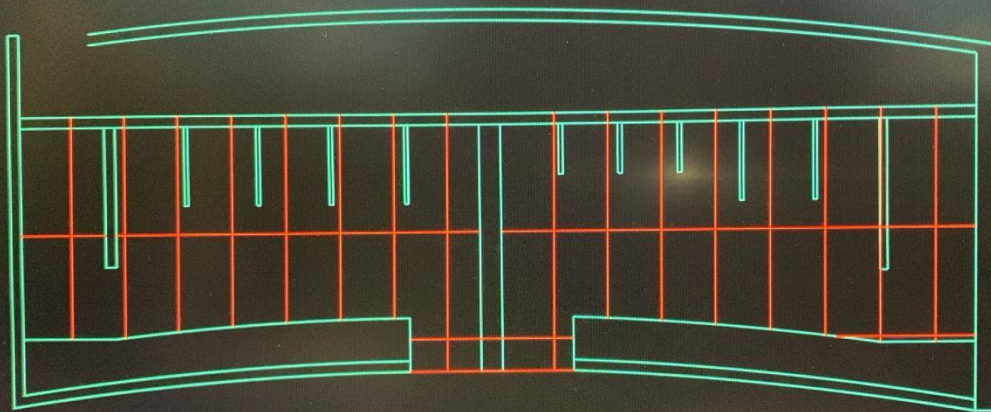

## Vosgos

Piso cuerpo Interceramic en formato mediano 40x40 cms, estilo piedra, gris. Para uso en piso y pared, recomendado para interior y exterior, para áreas como cocheras, patios y terrazas, tráfico residencial y comercial ligero y alta variación de tonalidades asemejando la naturalidad del producto.

## Stargaze

Piso porcelánico interceramic, en acabado pulido extra grande 75x150 cms rectificado, estilo mármol, color negro. Para uso en piso y pared, recomendado para interior, para áreas como baño, cocina, recámara y comedor, tráfico residencial y comercial ligero. Cuenta con alta variación de tonalidades asemejando la naturalidad del producto.

### Aura Marquina Black 75 x 150

Piso porcelánico Interceramic pulido en formato extra grande 75X150 cms rectificado, estilo mármol, color negro. Para uso en piso y pared, recomendado para interior, para áreas como baño, cocina, recámara y comedor, tráfico residencial y comercial ligero y alta variación de tonalidades asemejando la naturalidad del producto.