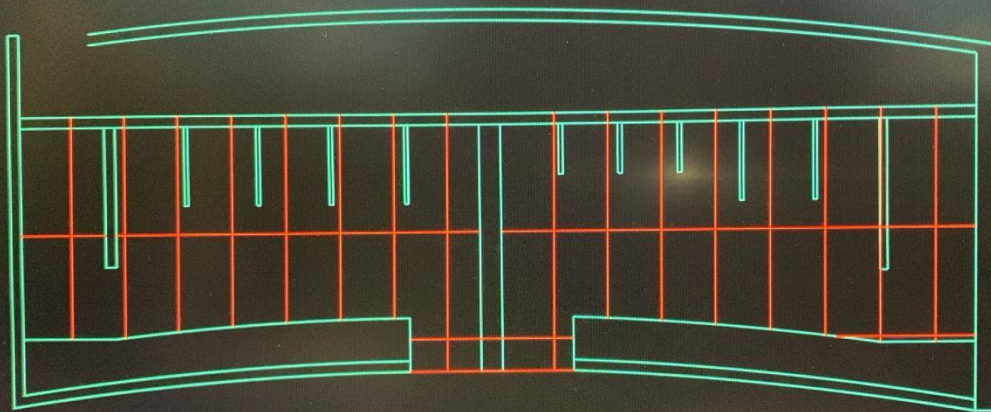

AGUILAR VILLAR LUIS
ENRIQUE

ARQUITECTURA

PISO PARA PASILLOS

Vosgos

Piso cuerpo Interceramic en formato mediano 40x40 cms, estilo piedra, gris. Para uso en piso y pared, recomendado para interior y exterior, para áreas como cocheras, patios y terrazas, tráfico residencial y comercial ligero y alta variación de tonalidades asemejando la naturalidad del producto.

PISO PARA COMENSALES

Stargaze

Piso porcelánico interceramic, en acabado pulido extra grande 75x150 cms rectificado, estilo mármol, color negro. Para uso en piso y pared, recomendado para interior, para áreas como baño, cocina, recámara y comedor, tráfico residencial y comercial ligero. Cuenta con alta variación de tonalidades asemejando la naturalidad del producto.

PISO PARA BAÑOS

Aura Marquina Black 75 x 150

Piso porcelánico Interceramic pulido en formato extra grande 75X150 cms rectificado, estilo mármol, color negro. Para uso en piso y pared, recomendado para interior, para áreas como baño, cocina, recámara y comedor, tráfico residencial y comercial ligero y alta variación de tonalidades asemejando la naturalidad del producto.

PISO PARA HABITACIONES

Avellano

Piso cerámico acabado semibrillo en formato mediano 40X40 cms, estilo madera, color café. Para uso en piso y pared, recomendado para interior y exterior, para áreas como cocina, recámara, comedor y terrazas, tráfico residencial y comercial ligero y alta variación de tonalidades asemejando la naturalidad del producto.