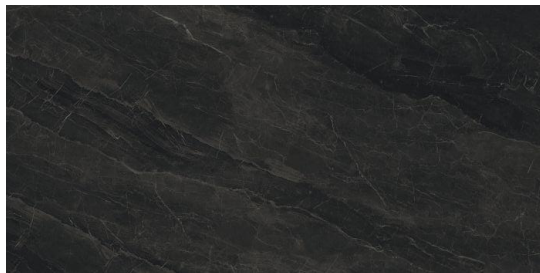

AGUILAR VILLAR LUIS
ENRIQUE

ARQUITECTURA

PISO PARA PASILLOS

Vosgos

Piso cuerpo Interceramic en formato mediano 40x40 cms, estilo piedra, gris. Para uso en piso y pared, recomendado para interior y exterior, para áreas como cocheras, patios y terrazas, tráfico residencial y comercial ligero y alta variación de tonalidades asemejando la naturalidad del producto.

PISO PARA COMENSALES

Stargaze

Piso porcelánico interceramic, en acabado pulido extra grande 75x150 cms rectificado, estilo mármol, color negro. Para uso en piso y pared, recomendado para interior, para áreas como baño, cocina, recámara y comedor, tráfico residencial y comercial ligero. Cuenta con alta variación de tonalidades asemejando la naturalidad del producto.

PISO PARA BAÑOS

Aura Marquina Black 75 x 150

Piso porcelánico Interceramic pulido en formato extra grande 75X150 cms rectificado, estilo mármol, color negro. Para uso en piso y pared, recomendado para interior, para áreas como baño, cocina, recámara y comedor, tráfico residencial y comercial ligero y alta variación de tonalidades asemejando la naturalidad del producto.

PISO PARA HABITACIONES

Avellano

Piso cerámico acabado semibrillo en formato mediano 40X40 cms, estilo madera, color café. Para uso en piso y pared, recomendado para interior y exterior, para áreas como cocina, recámara, comedor y terrazas, tráfico residencial y comercial ligero y alta variación de tonalidades asemejando la naturalidad del producto.