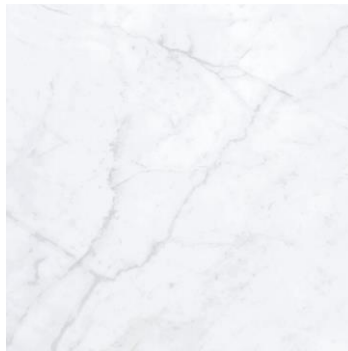

AGUILAR VILLAR LUIS
ENRIQUE

ARQUITECTURA

PISO PARA PASILLOS

Vosgos

Piso cuerpo Interceramic en formato mediano 40x40 cms, estilo piedra, gris. Para uso en piso y pared, recomendado para interior y exterior, para áreas como cocheras, patios y terrazas, tráfico residencial y comercial ligero y alta variación de tonalidades asemejando la naturalidad del producto.

PISO PARA HABITACIONES

Avellano

Piso cerámico acabado semibrillo en formato mediano 40X40 cms, estilo madera, color café. Para uso en piso y pared, recomendado para interior y exterior, para áreas como cocina, recámara, comedor y terrazas, tráfico residencial y comercial ligero y alta variación de tonalidades asemejando la naturalidad del producto.

PISO PARA HABITACIONES

Black Forest Blauen Black 60 x 120

Piso porcelánico interceramic en formato extra grande 60X120 cms, estilo madera, color negro. Para uso en piso y pared, recomendado para interior y exterior, para áreas como baño, cocina, recámara, comedor y terrazas, tráfico comercial ligero y variación de tono alta.

PISO PARA COCINA

Novola

Piso cuerpo Interceramic, en acabado satinado en formato grande 60x60 cms, estilo mármol, color blanco. Para uso en piso y pared, recomendado para interior y exterior, para áreas como baño, cocina, recámara, comedor y terrazas. Cuenta con alta variación de tonalidades asemejando la naturalidad del producto.