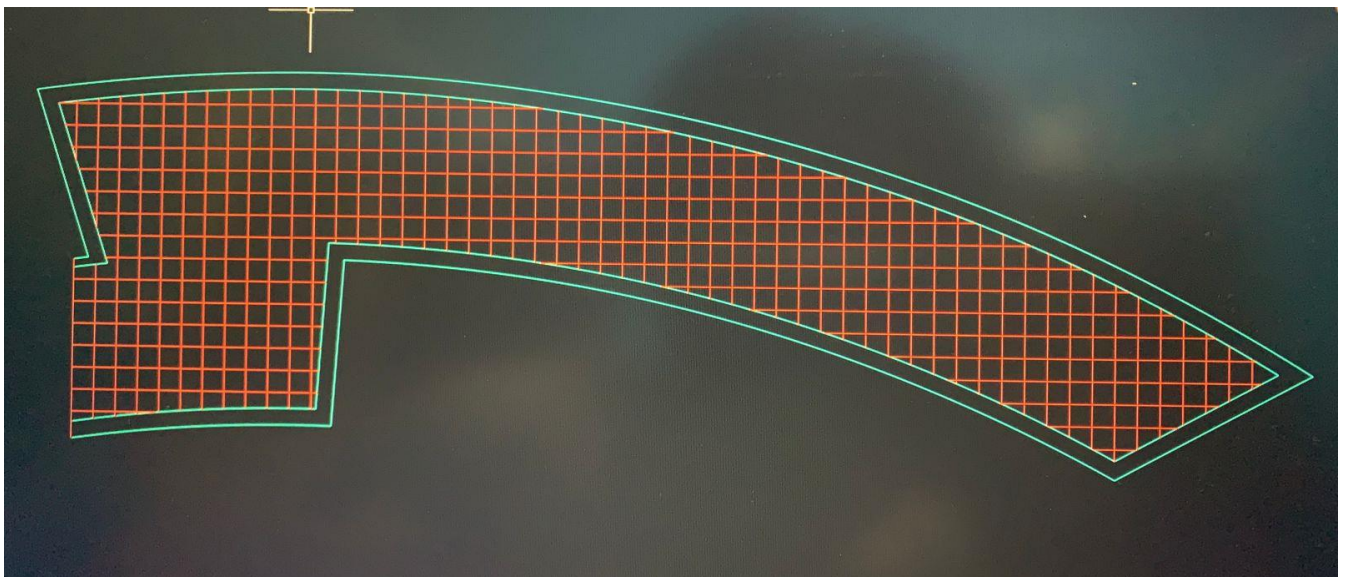

AGUILAR VILLAR LUIS
ENRIQUE

ARQUITECTURA

PISO PARA PASILLOS

Vosgos

Piso cuerpo Interceramic en formato mediano 40x40 cms, estilo piedra, gris. Para uso en piso y pared, recomendado para interior y exterior, para áreas como cocheras, patios y terrazas, tráfico residencial y comercial ligero y alta variación de tonalidades asemejando la naturalidad del producto.

PISO PARA COMENSALES

Stargaze

Piso porcelánico interceramic, en acabado pulido extra grande 75x150 cms rectificado, estilo mármol, color negro. Para uso en piso y pared, recomendado para interior, para áreas como baño, cocina, recámara y comedor, tráfico residencial y comercial ligero. Cuenta con alta variación de tonalidades asemejando la naturalidad del producto.

PISO PARA BAÑOS

Aura Marquina Black 75 x 150

Piso porcelánico Interceramic pulido en formato extra grande 75X150 cms rectificado, estilo mármol, color negro. Para uso en piso y pared, recomendado para interior, para áreas como baño, cocina, recámara y comedor, tráfico residencial y comercial ligero y alta variación de tonalidades asemejando la naturalidad del producto.

PISO PARA HABITACIONES

Avellano

Piso cerámico acabado semibrillo en formato mediano 40X40 cms, estilo madera, color café. Para uso en piso y pared, recomendado para interior y exterior, para áreas como cocina, recámara, comedor y terrazas, tráfico residencial y comercial ligero y alta variación de tonalidades asemejando la naturalidad del producto.