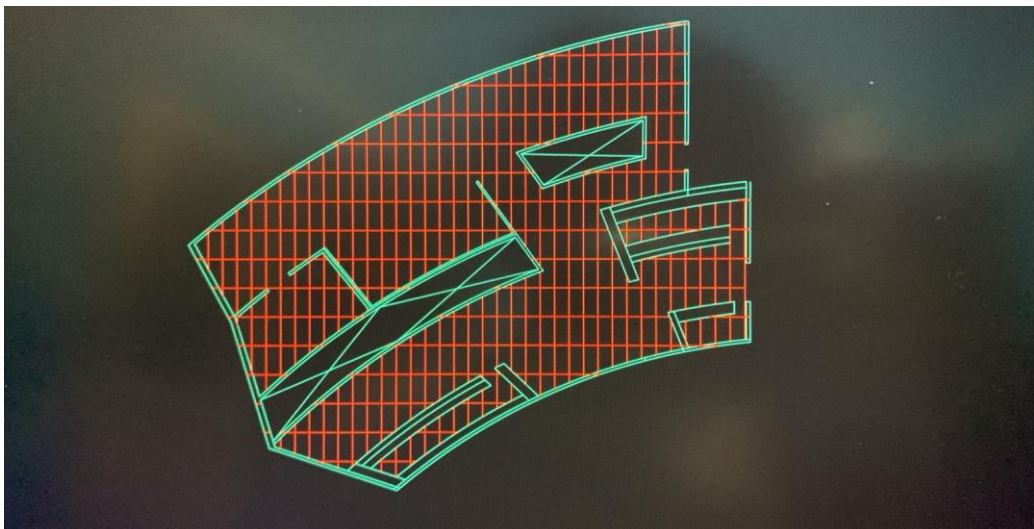

AGUILAR VILLAR LUIS
ENRIQUE

ARQUITECTURA

PISO PARA PASILLOS

Vosgos

Piso cuerpo Interceramic en formato mediano 40x40 cms, estilo piedra, gris. Para uso en piso y pared, recomendado para interior y exterior, para áreas como cocheras, patios y terrazas, tráfico residencial y comercial ligero y alta variación de tonalidades asemejando la naturalidad del producto.

PISO PARA COMENSALES

Stargaze

Piso porcelánico interceramic, en acabado pulido extra grande 75x150 cms rectificado, estilo mármol, color negro. Para uso en piso y pared, recomendado para interior, para áreas como baño, cocina, recámara y comedor, tráfico residencial y comercial ligero. Cuenta con alta variación de tonalidades asemejando la naturalidad del producto.

PISO PARA BAÑOS

Aura Marquina Black 75 x 150

Piso porcelánico Interceramic pulido en formato extra grande 75X150 cms rectificado, estilo mármol, color negro. Para uso en piso y pared, recomendado para interior, para áreas como baño, cocina, recámara y comedor, tráfico residencial y comercial ligero y alta variación de tonalidades asemejando la naturalidad del producto.

PISO PARA HABITACIONES

Avellano

Piso cerámico acabado semibrillo en formato mediano 40X40 cms, estilo madera, color café. Para uso en piso y pared, recomendado para interior y exterior, para áreas como cocina, recámara, comedor y terrazas, tráfico residencial y comercial ligero y alta variación de tonalidades asemejando la naturalidad del producto.