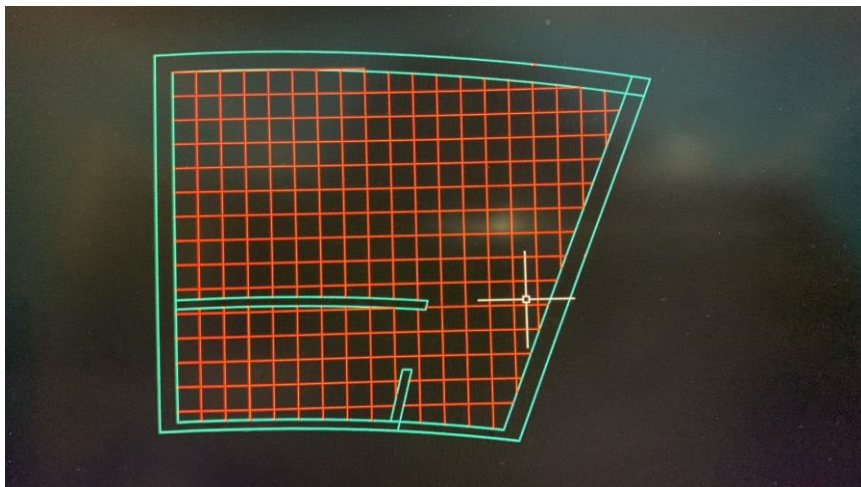

AGUILAR VILLAR LUIS
ENRIQUE

ARQUITECTURA

PISO PARA PASILLOS

Vosgos

Piso cuerpo Interceramic en formato mediano 40x40 cms, estilo piedra, gris. Para uso en piso y pared, recomendado para interior y exterior, para áreas como cocheras, patios y terrazas, tráfico residencial y comercial ligero y alta variación de tonalidades asemejando la naturalidad del producto.

PISO PARA COMENSALES

Stargaze

Piso porcelánico interceramic, en acabado pulido extra grande 75x150 cms rectificado, estilo mármol, color negro. Para uso en piso y pared, recomendado para interior, para áreas como baño, cocina, recámara y comedor, tráfico residencial y comercial ligero. Cuenta con alta variación de tonalidades asemejando la naturalidad del producto.

PISO PARA BAÑOS

Aura Marquina Black 75 x 150

Piso porcelánico Interceramic pulido en formato extra grande 75X150 cms rectificado, estilo mármol, color negro. Para uso en piso y pared, recomendado para interior, para áreas como baño, cocina, recámara y comedor, tráfico residencial y comercial ligero y alta variación de tonalidades asemejando la naturalidad del producto.

PISO PARA HABITACIONES

Avellano

Piso cerámico acabado semibrillo en formato mediano 40X40 cms, estilo madera, color café. Para uso en piso y pared, recomendado para interior y exterior, para áreas como cocina, recámara, comedor y terrazas, tráfico residencial y comercial ligero y alta variación de tonalidades asemejando la naturalidad del producto.