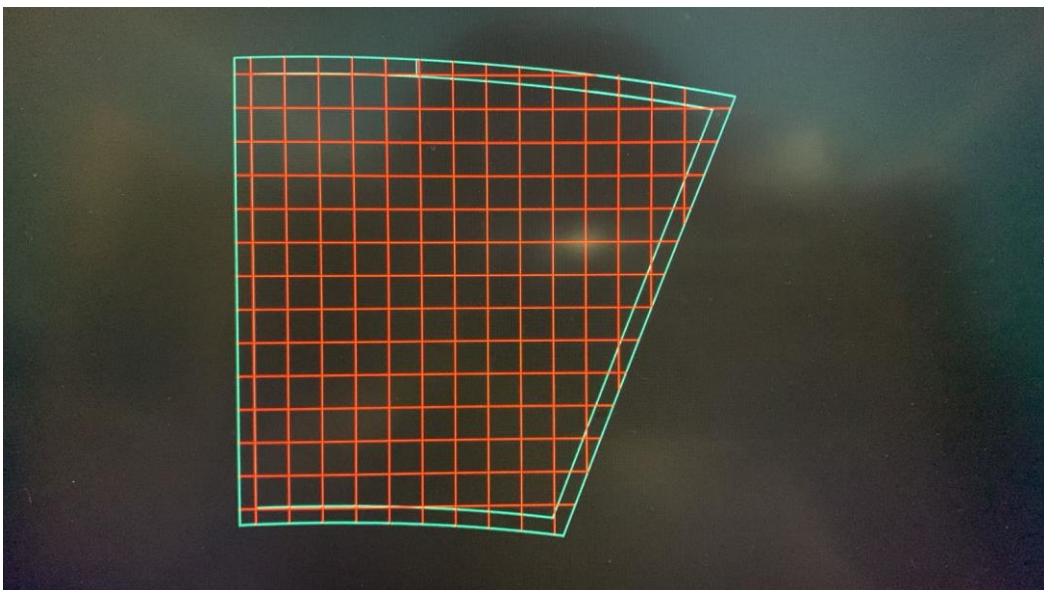

AGUILAR VILLAR LUIS
ENRIQUE

ARQUITECTURA

PISO PARA PASILLOS

Vosgos

Piso cuerpo Interceramic en formato mediano 40x40 cms, estilo piedra, gris. Para uso en piso y pared, recomendado para interior y exterior, para áreas como cocheras, patios y terrazas, tráfico residencial y comercial ligero y alta variación de tonalidades asemejando la naturalidad del producto.

PISO PARA HABITACIONES

Avellano

Piso cerámico acabado semibrillo en formato mediano 40X40 cms, estilo madera, color café. Para uso en piso y pared, recomendado para interior y exterior, para áreas como cocina, recámara, comedor y terrazas, tráfico residencial y comercial ligero y alta variación de tonalidades asemejando la naturalidad del producto.

PISO PARA HABITACIONES

Black Forest Blauen Black 60 x 120

Piso porcelánico interceramic en formato extra grande 60X120 cms, estilo madera, color negro. Para uso en piso y pared, recomendado para interior y exterior, para áreas como baño, cocina, recámara, comedor y terrazas, tráfico comercial ligero y variación de tono alta.

PISO PARA COCINA

Novola

Piso cuerpo Interceramic, en acabado satinado en formato grande 60x60 cms, estilo mármol, color blanco. Para uso en piso y pared, recomendado para interior y exterior, para áreas como baño, cocina, recámara, comedor y terrazas. Cuenta con alta variación de tonalidades asemejando la naturalidad del producto.