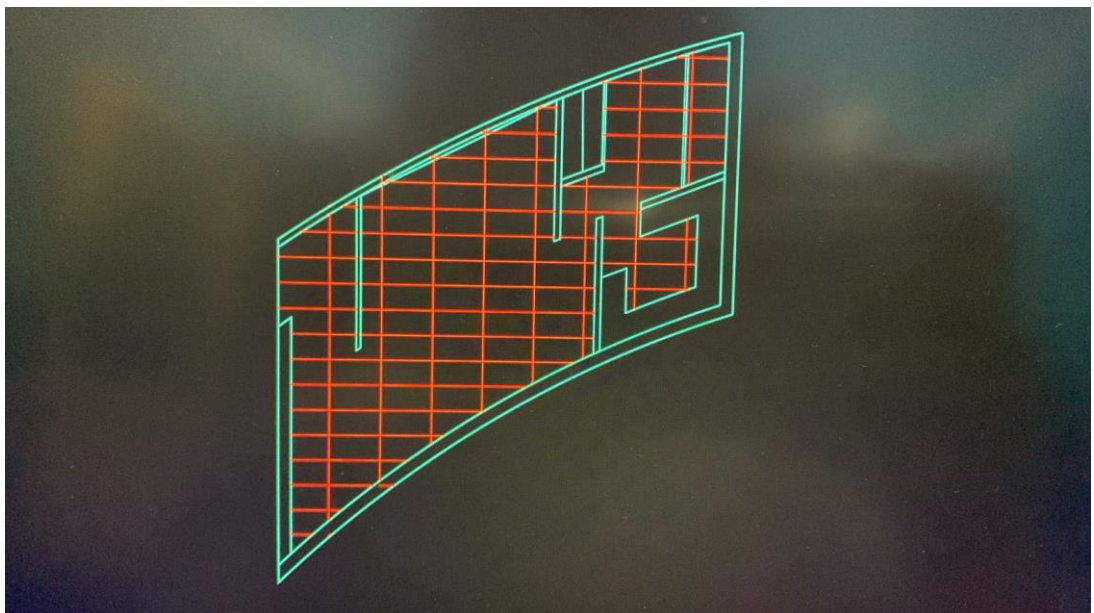

AGUILAR VILLAR LUIS
ENRIQUE

ARQUITECTURA

PISO PARA PASILLOS

Vosgos

Piso cuerpo Interceramic en formato mediano 40x40 cms, estilo piedra, gris. Para uso en piso y pared, recomendado para interior y exterior, para áreas como cocheras, patios y terrazas, tráfico residencial y comercial ligero y alta variación de tonalidades asemejando la naturalidad del producto.

PISO PARA BAÑOS

Aura Marquina Black 75 x 150

Piso porcelánico Interceramic pulido en formato extra grande 75X150 cms rectificado, estilo mármol, color negro. Para uso en piso y pared, recomendado para interior, para áreas como baño, cocina, recámara y comedor, tráfico residencial y comercial ligero y alta variación de tonalidades asemejando la naturalidad del producto.

PISO PARA HABITACIONES

Avellano

Piso cerámico acabado semibrillo en formato mediano 40X40 cms, estilo madera, color café. Para uso en piso y pared, recomendado para interior y exterior, para áreas como cocina, recámara, comedor y terrazas, tráfico residencial y comercial ligero y alta variación de tonalidades asemejando la naturalidad del producto.

PISO PARA HABITACIONES

Black Forest Blauen Black 60 x 120

Piso porcelánico interceramic en formato extra grande 60X120 cms, estilo madera, color negro. Para uso en piso y pared, recomendado para interior y exterior, para áreas como baño, cocina, recámara, comedor y terrazas, tráfico comercial ligero y variación de tono alta.