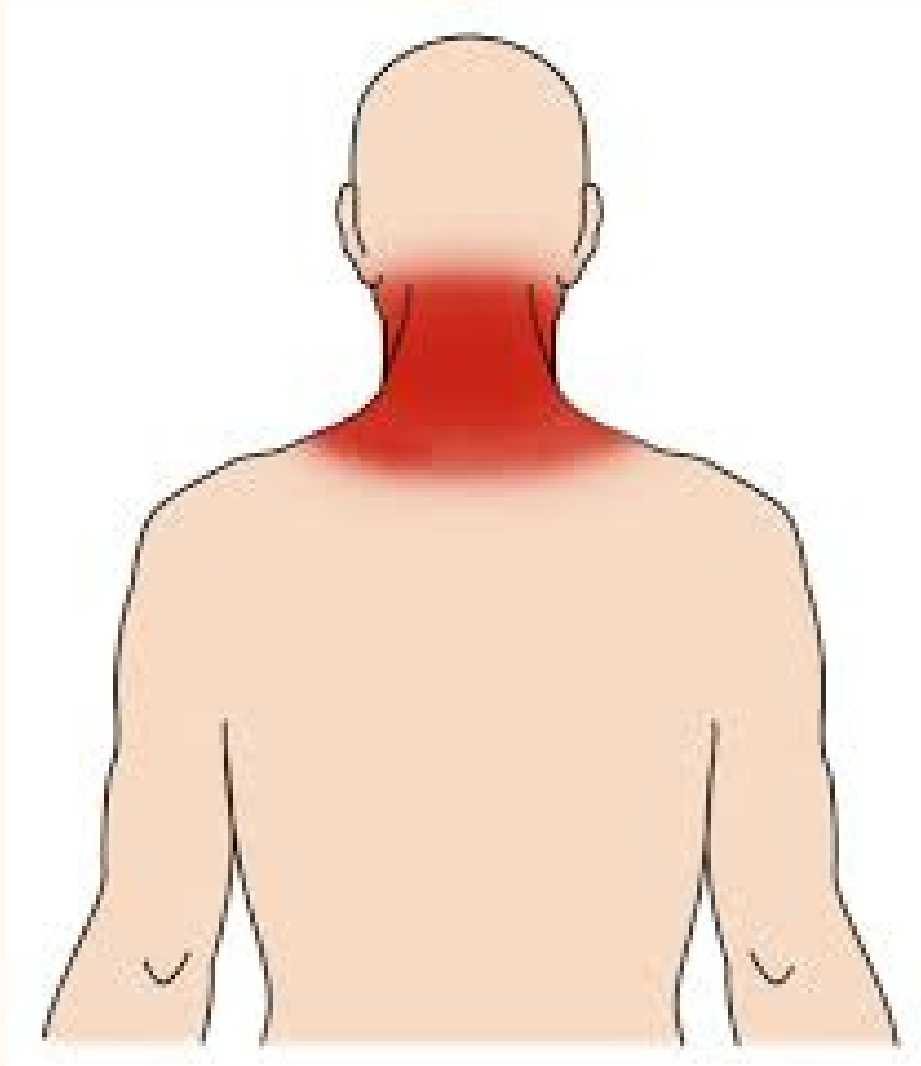

NOMBRE: ITZEL RALEE.

MATERIA: ENGLIS.

NOMBRE DEL PROFE: GEORGINA
OLIVIA VIDAL ALFONSO.

PARCIAL: IER.

CUATRIMESTRE: 3ER

RH

PARTS OF
THE HUMAN
BODY

E L B O W .

A N K L E .

EYES .

L I P S .

T O N G U E .

E A R S .

EYELASHES.

EYEBROWS.

K N E E .

LE G .

NECK.

S H O U L D E R S .

B A C K .

F I N G E R S .

T O E S .

A R M .

N O S E .