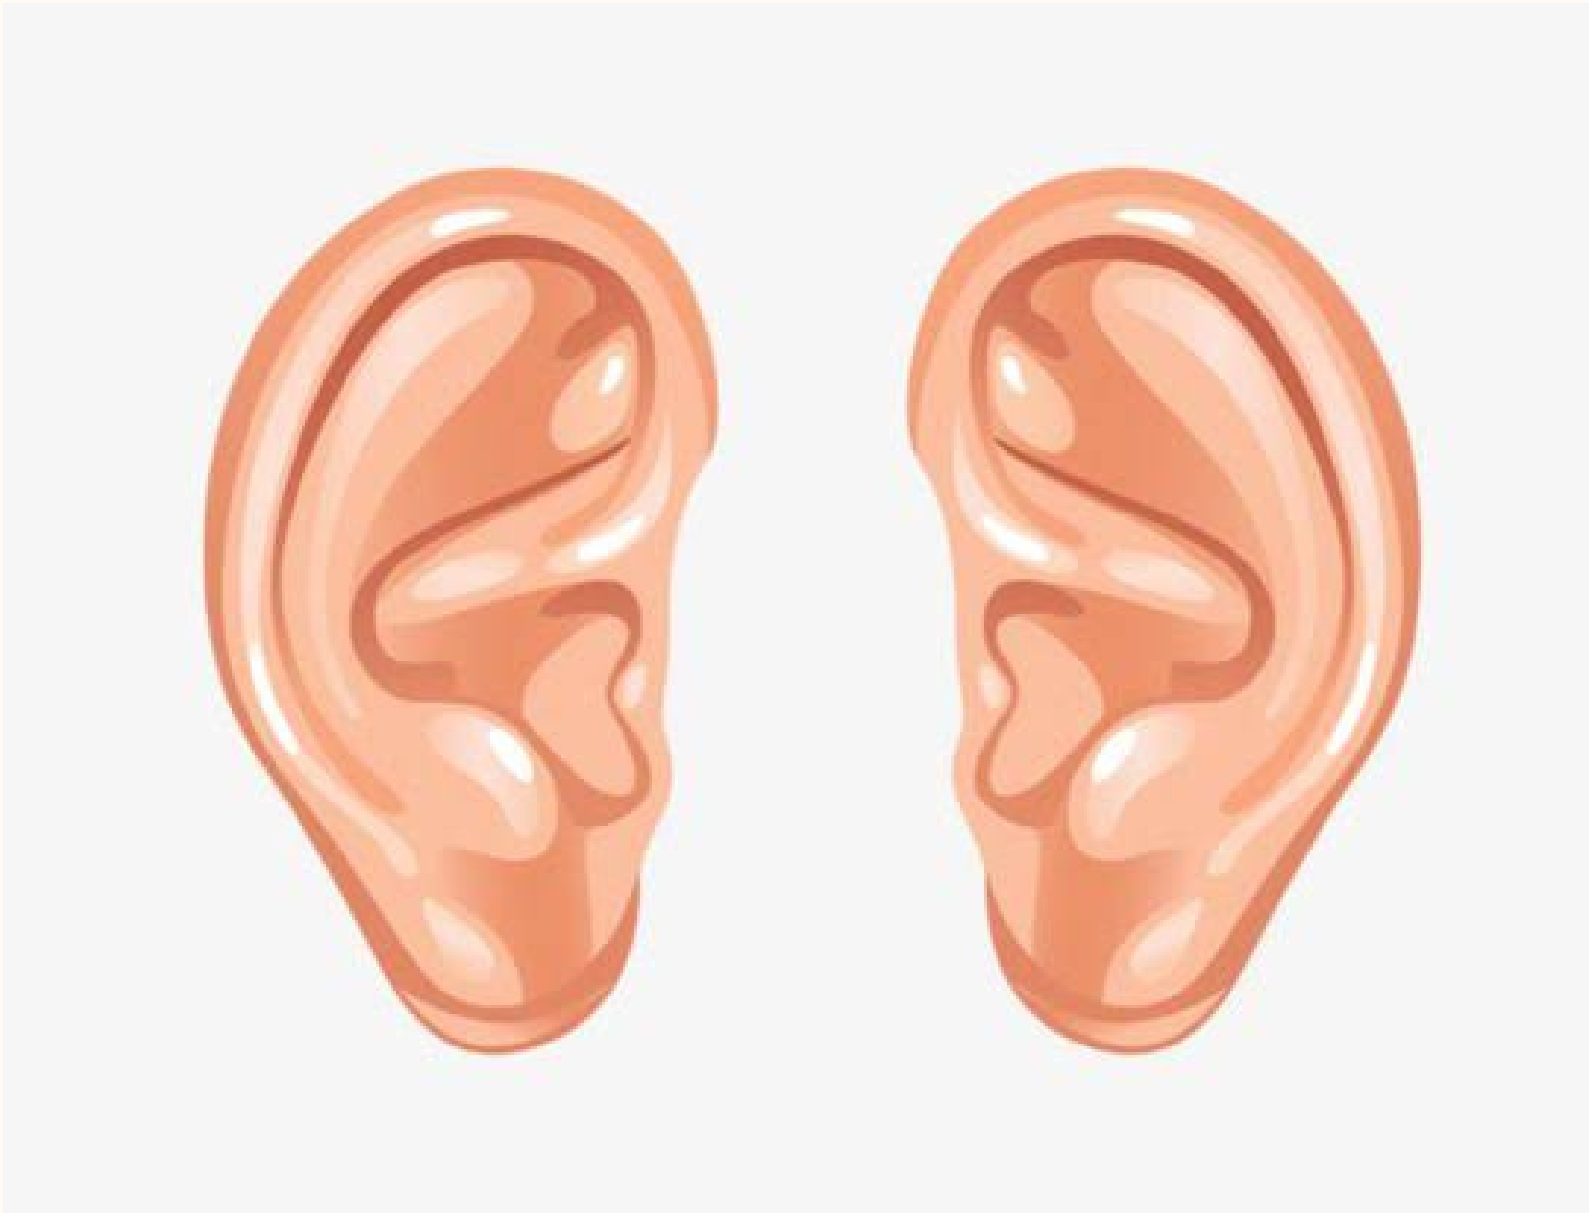

NOMBRE: ITZEL RALEE.

MATERIA: ENGLIS.

NOMBRE DEL PROFE: GEORGINA
OLIVIA VIDAL ALFONSO.

PARCIAL: IER.

CUATRIMESTRE: 3ER

RH

PARTS OF
THE HUMAN
BODY

E L B O W .

A N K L E .

EYES .

L I P S .

T O N G U E .

E A R S .

EYELASHES.

EYEBROWS.

K N E E .

LE G .

NECK.

S H O U L D E R S .

B A C K .

F I N G E R S .

T O E S .

A R M .

N O S E .