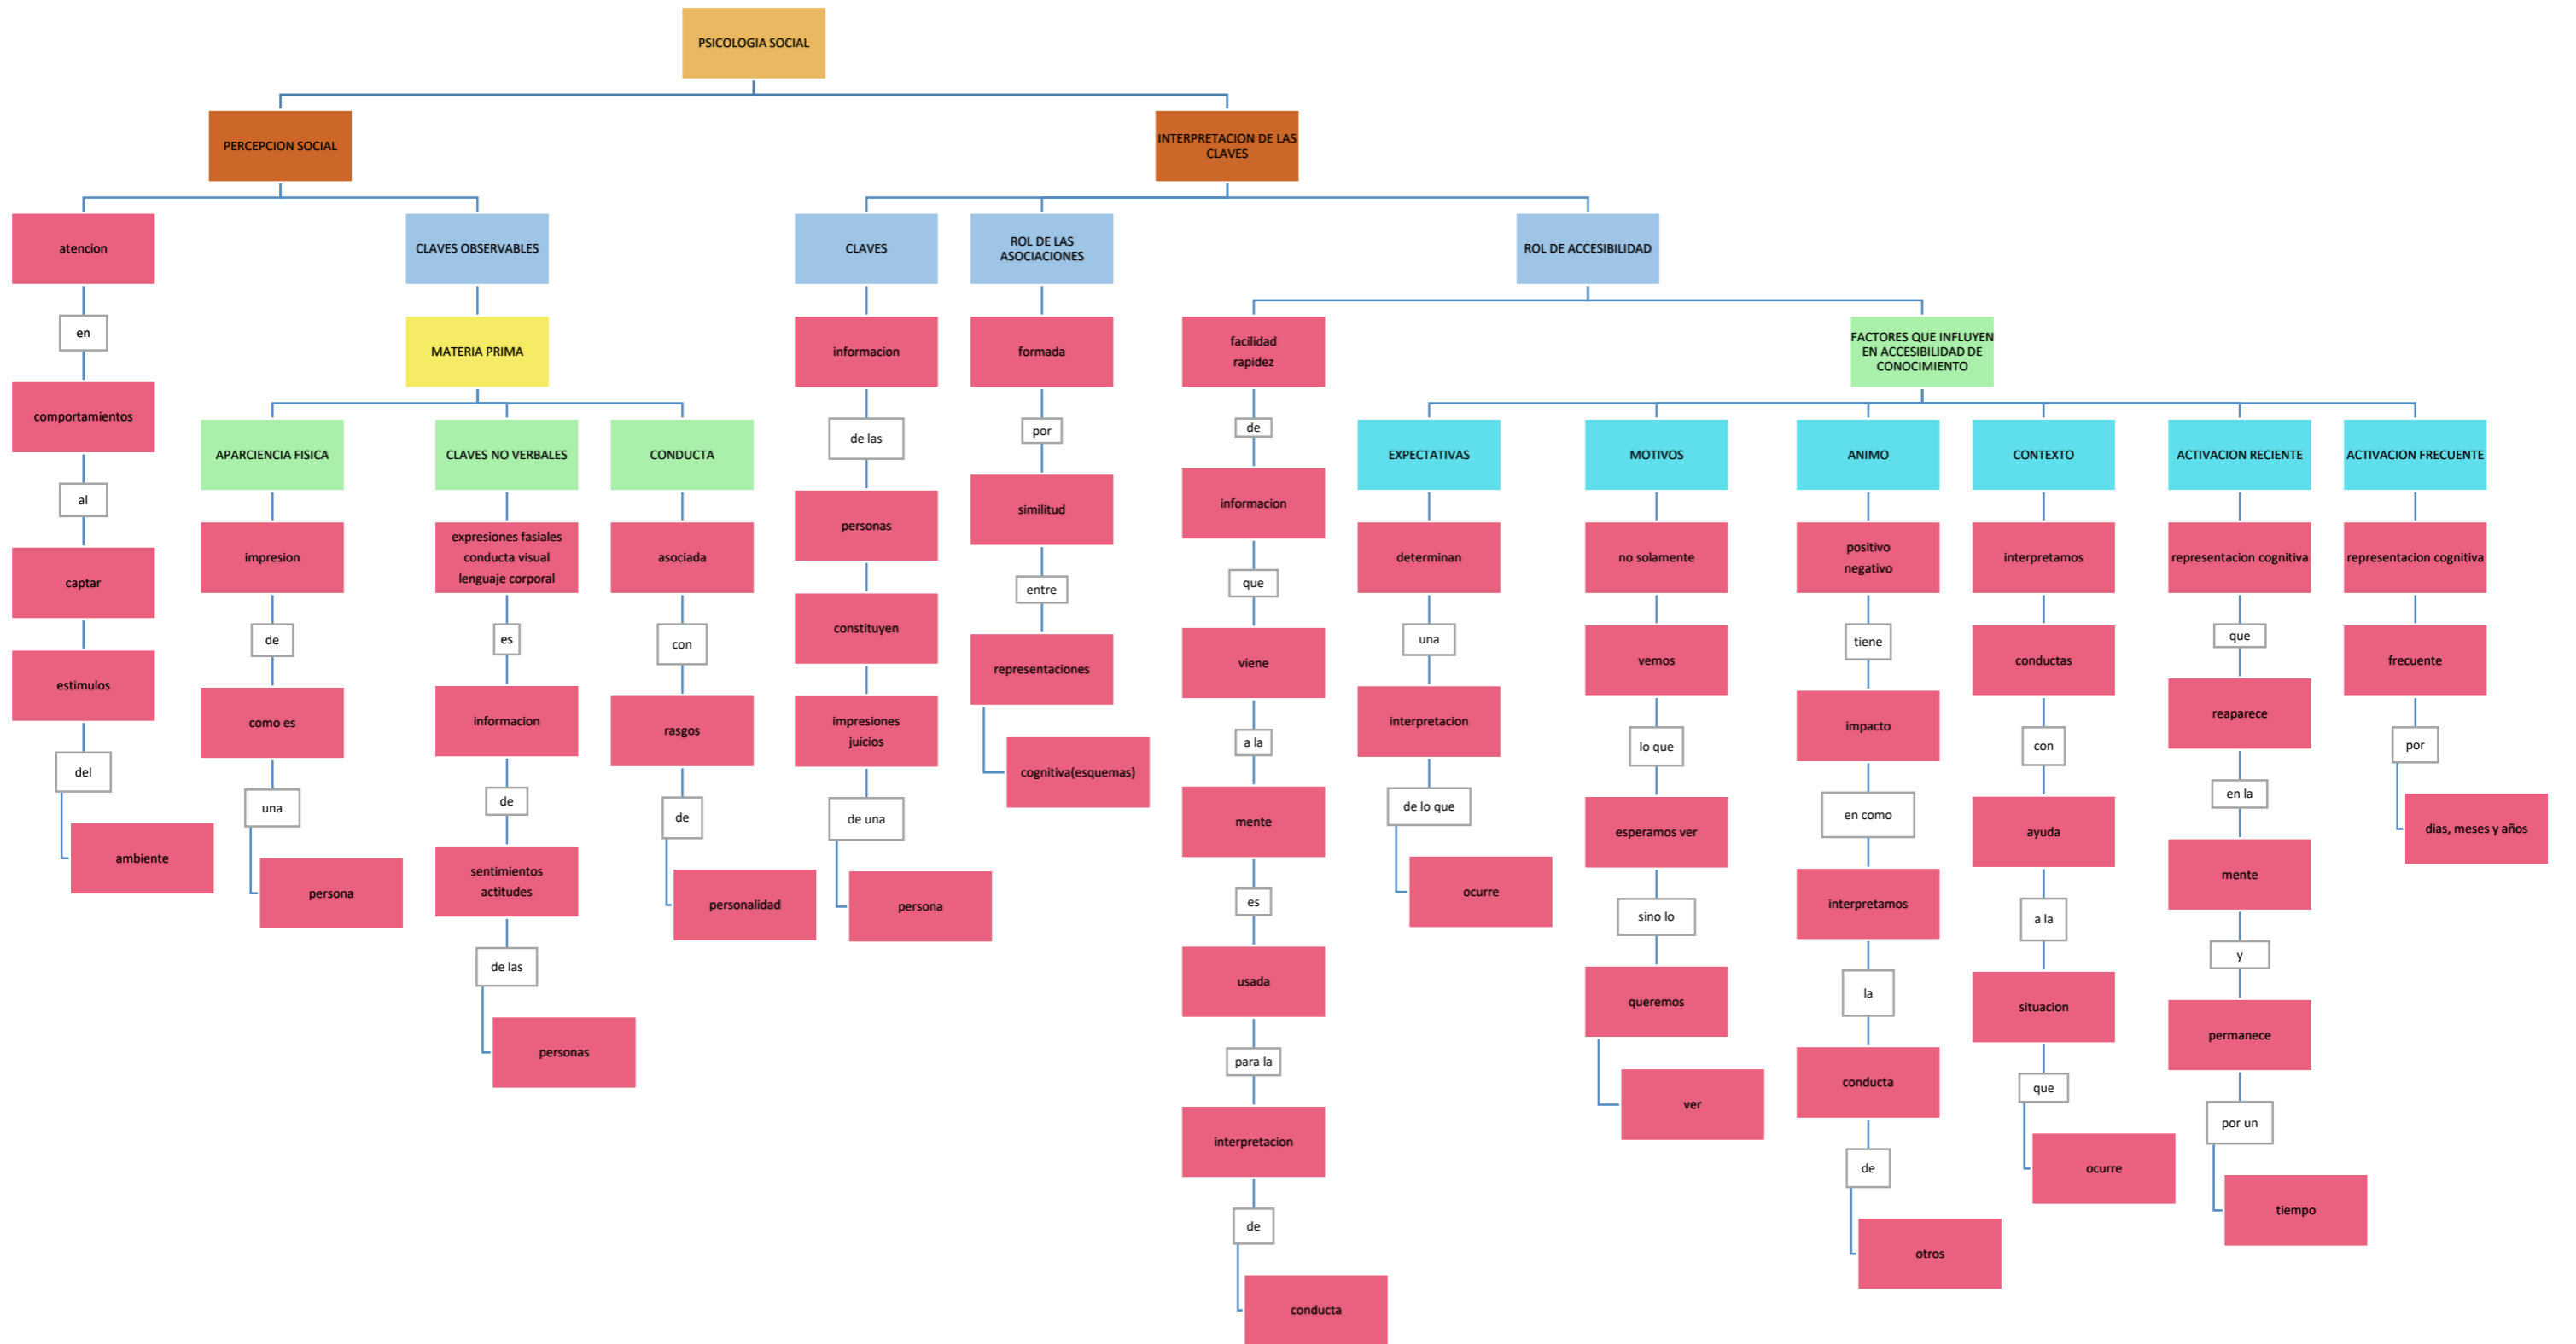

Mi Universidad

Mapa conceptual

Nombre del Alumno: Karla Sayuri García Hernández

Nombre del tema: psicología social

Parcial: I

Nombre de la Materia: Psicología social

Nombre del profesor: Paola Jacqueline Albarrán Santos

Nombre de la Licenciatura: Psicología

Cuatrimestre: 7

“BIBLIOGRAFIA”

- Antología UDS
- <https://lamenteesmaravillosa.com/sabes-como-generamos-las-expectativas-sociales-y-como-nos-afectan/#:~:text=Las%20expectativas%20sociales%20son%20ideas,que%20generamos%2C%20aparecen%20estas%20expectativas.>