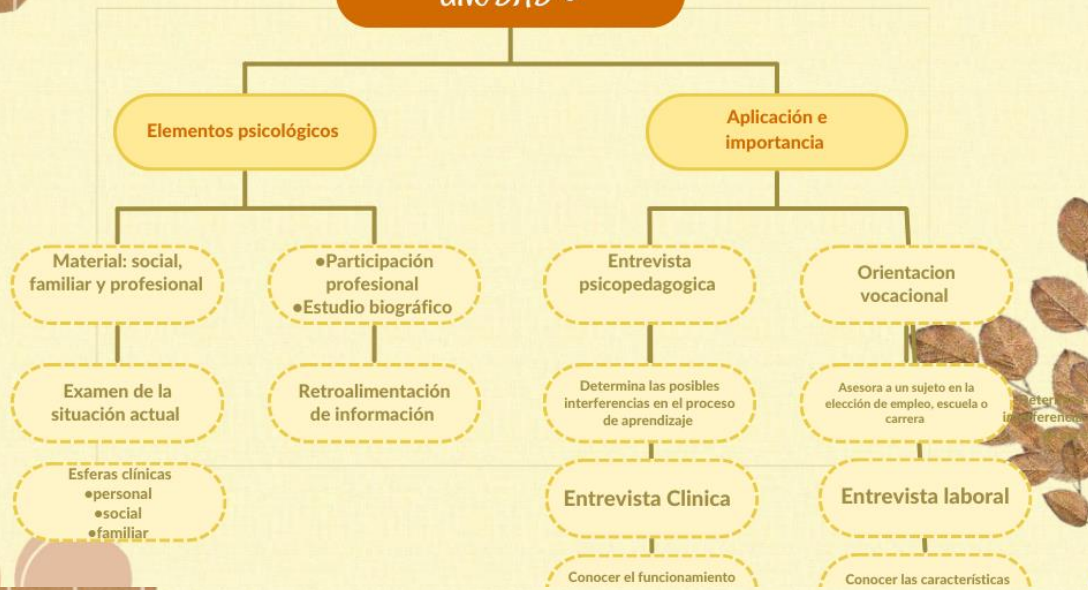

UDS
Mi Universidad

Magali Morales Gordillo
Técnicas de la entrevista

- ELEMENTOS DE ANÁLISIS PSICOLÓGICOS EN EL PROCESO DE ENTREVISTA
- APLICACIÓN DE ENFOQUES Y SU IMPORTANCIA
- ESQUEMA DE PROTOCOLO EN EL PROCESO DE ENTREVISTA(LENGUAJE)

Luis Ángel Flores Herrera
4to cuatrimestre
Psicología

UNIDAD 3

UNIDAD 3

Profe la vdd hice lo que pude, hasta lloré pq no le entendí a su tarea 🥺