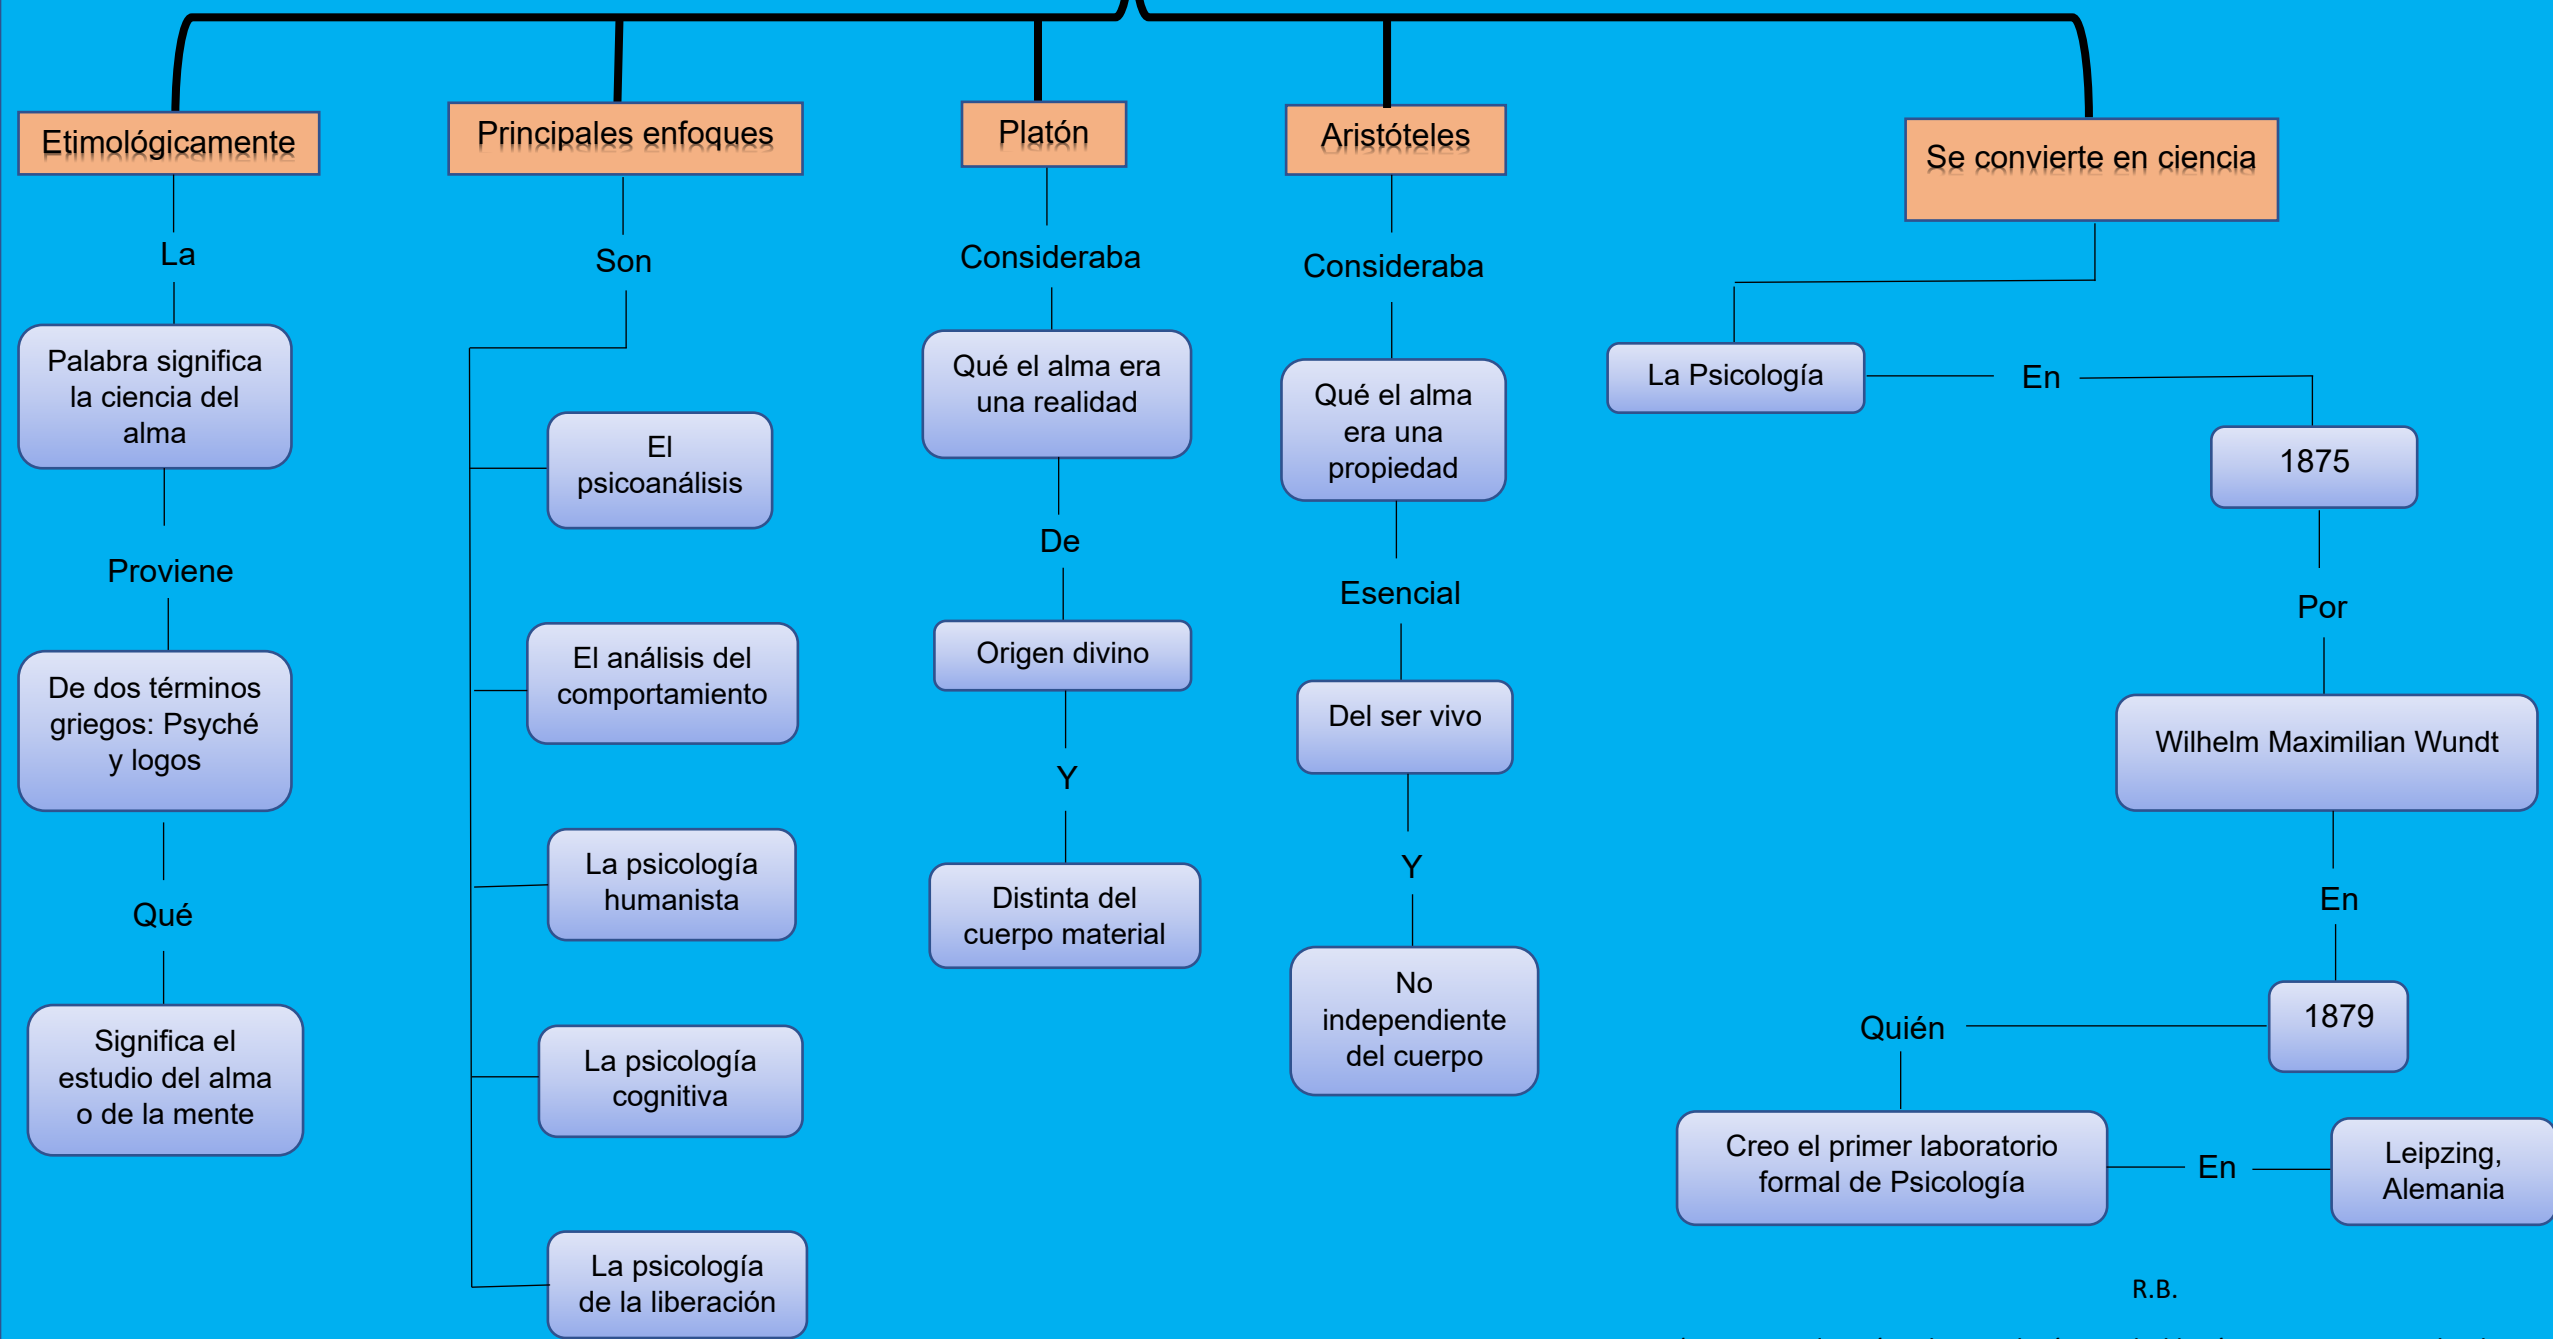

**Nombre del alumno: Leyvi Jacqueline Hernández Aguilar**

**Nombre del profesor: Paola Jacqueline Albarrán Santos**

**Nombre del trabajo: Mapa conceptual del desarrollo de la Psicología**

**Materia: Introducción a la Psicología**

**Grado: 1°**

**Grupo: A**

**De Psicología**

# DESARROLLO DE LA PSICOLOGÍA

R.B.