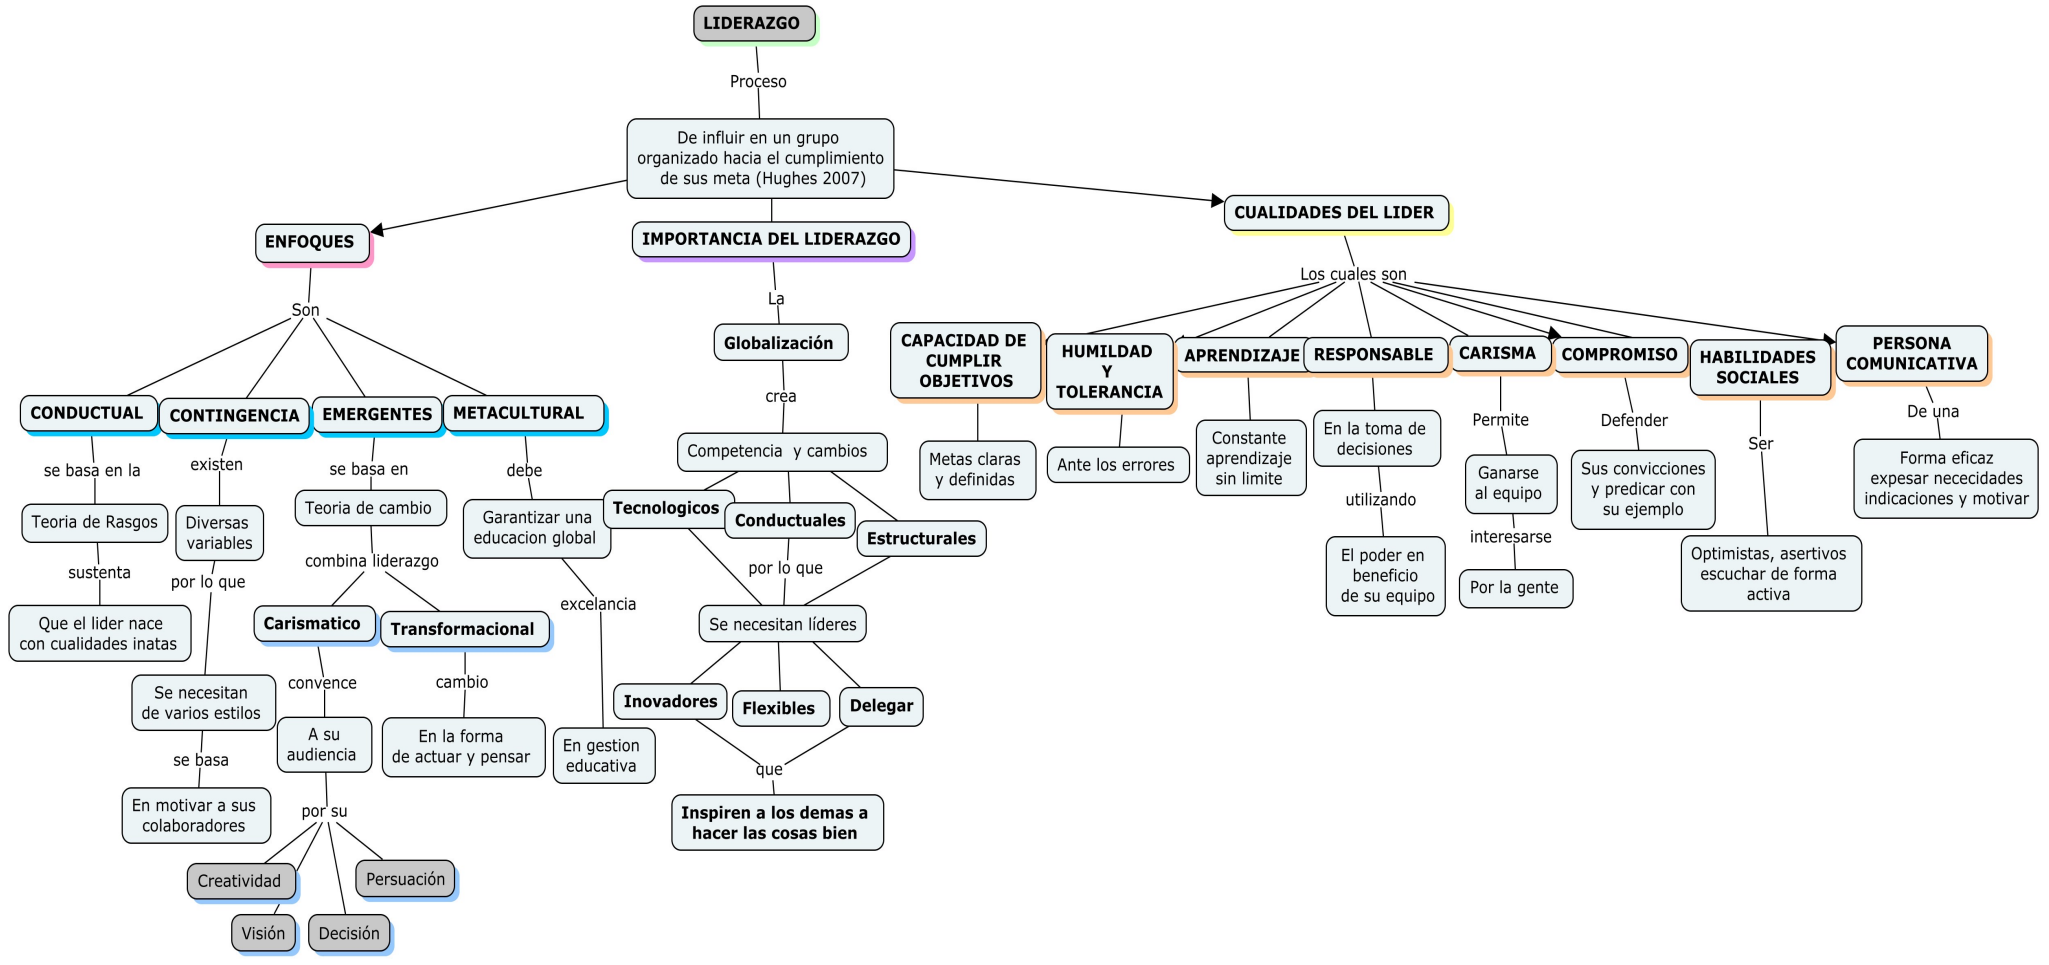

Nombre de alumno: SYLVIA MILETH GUTIERREZ CITALAN

Nombre del profesor: LUCERO DEL CARMEN GARCIA HERNANDEZ

Nombre del trabajo: MAPA CONCEPTUAL UNIDAD 2

Materia: DIRECCION Y LIDERAZGO

Grado: SEPTIMO CUATRIMESTRE

Comitán de Domínguez Chiapas a 12 de Octubre de 2023

BIBLIOGRAFÍA

**UNIVERSIDAD DEL SURESTE 2023 ANTOLOGÍA DE DIRECCION Y LIDERAZGO
(Recuperado el 12 de octubre 2023 Pág (35-44))**