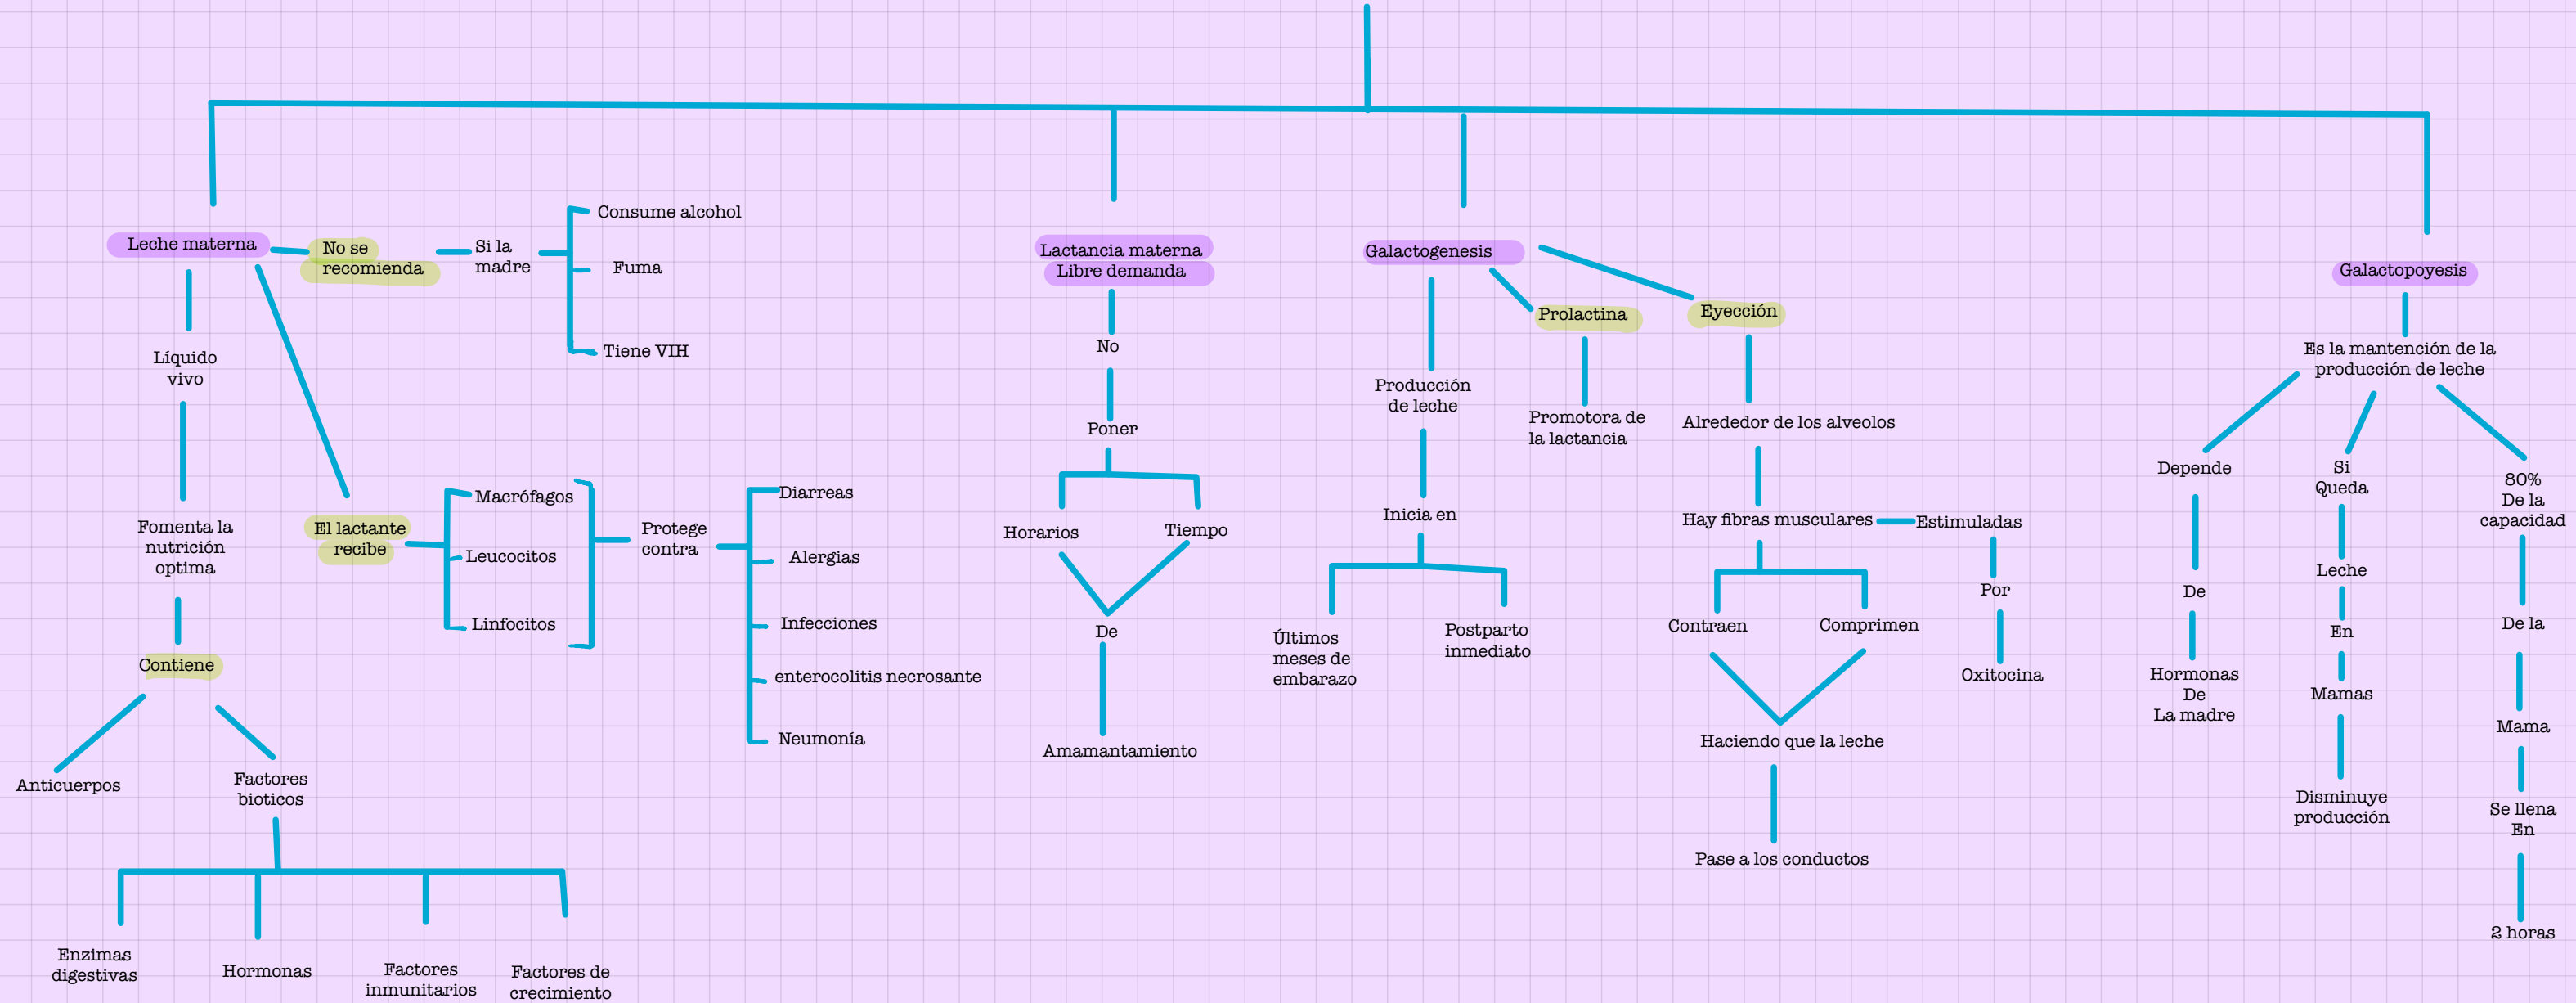

Nombre de alumno: María Daniela Gordillo Pinto

Nombre del profesor: Julibeth Martinez Guillén

Nombre del trabajo: mapa conceptual unidad II

Materia: nutrición en embarazo y lactancia

Grado: 4º cuatrimestre

Grupo: A

UNIDAD II
LACTANCIA MATERNA

LECHE MATERNA:
GALACTOGENESIS Y GALACTOPOYESIS

REFERENCIAS

Universidad Del Sureste. (2023). Antología de Nutrición en embarazo y lactancia. PDF.