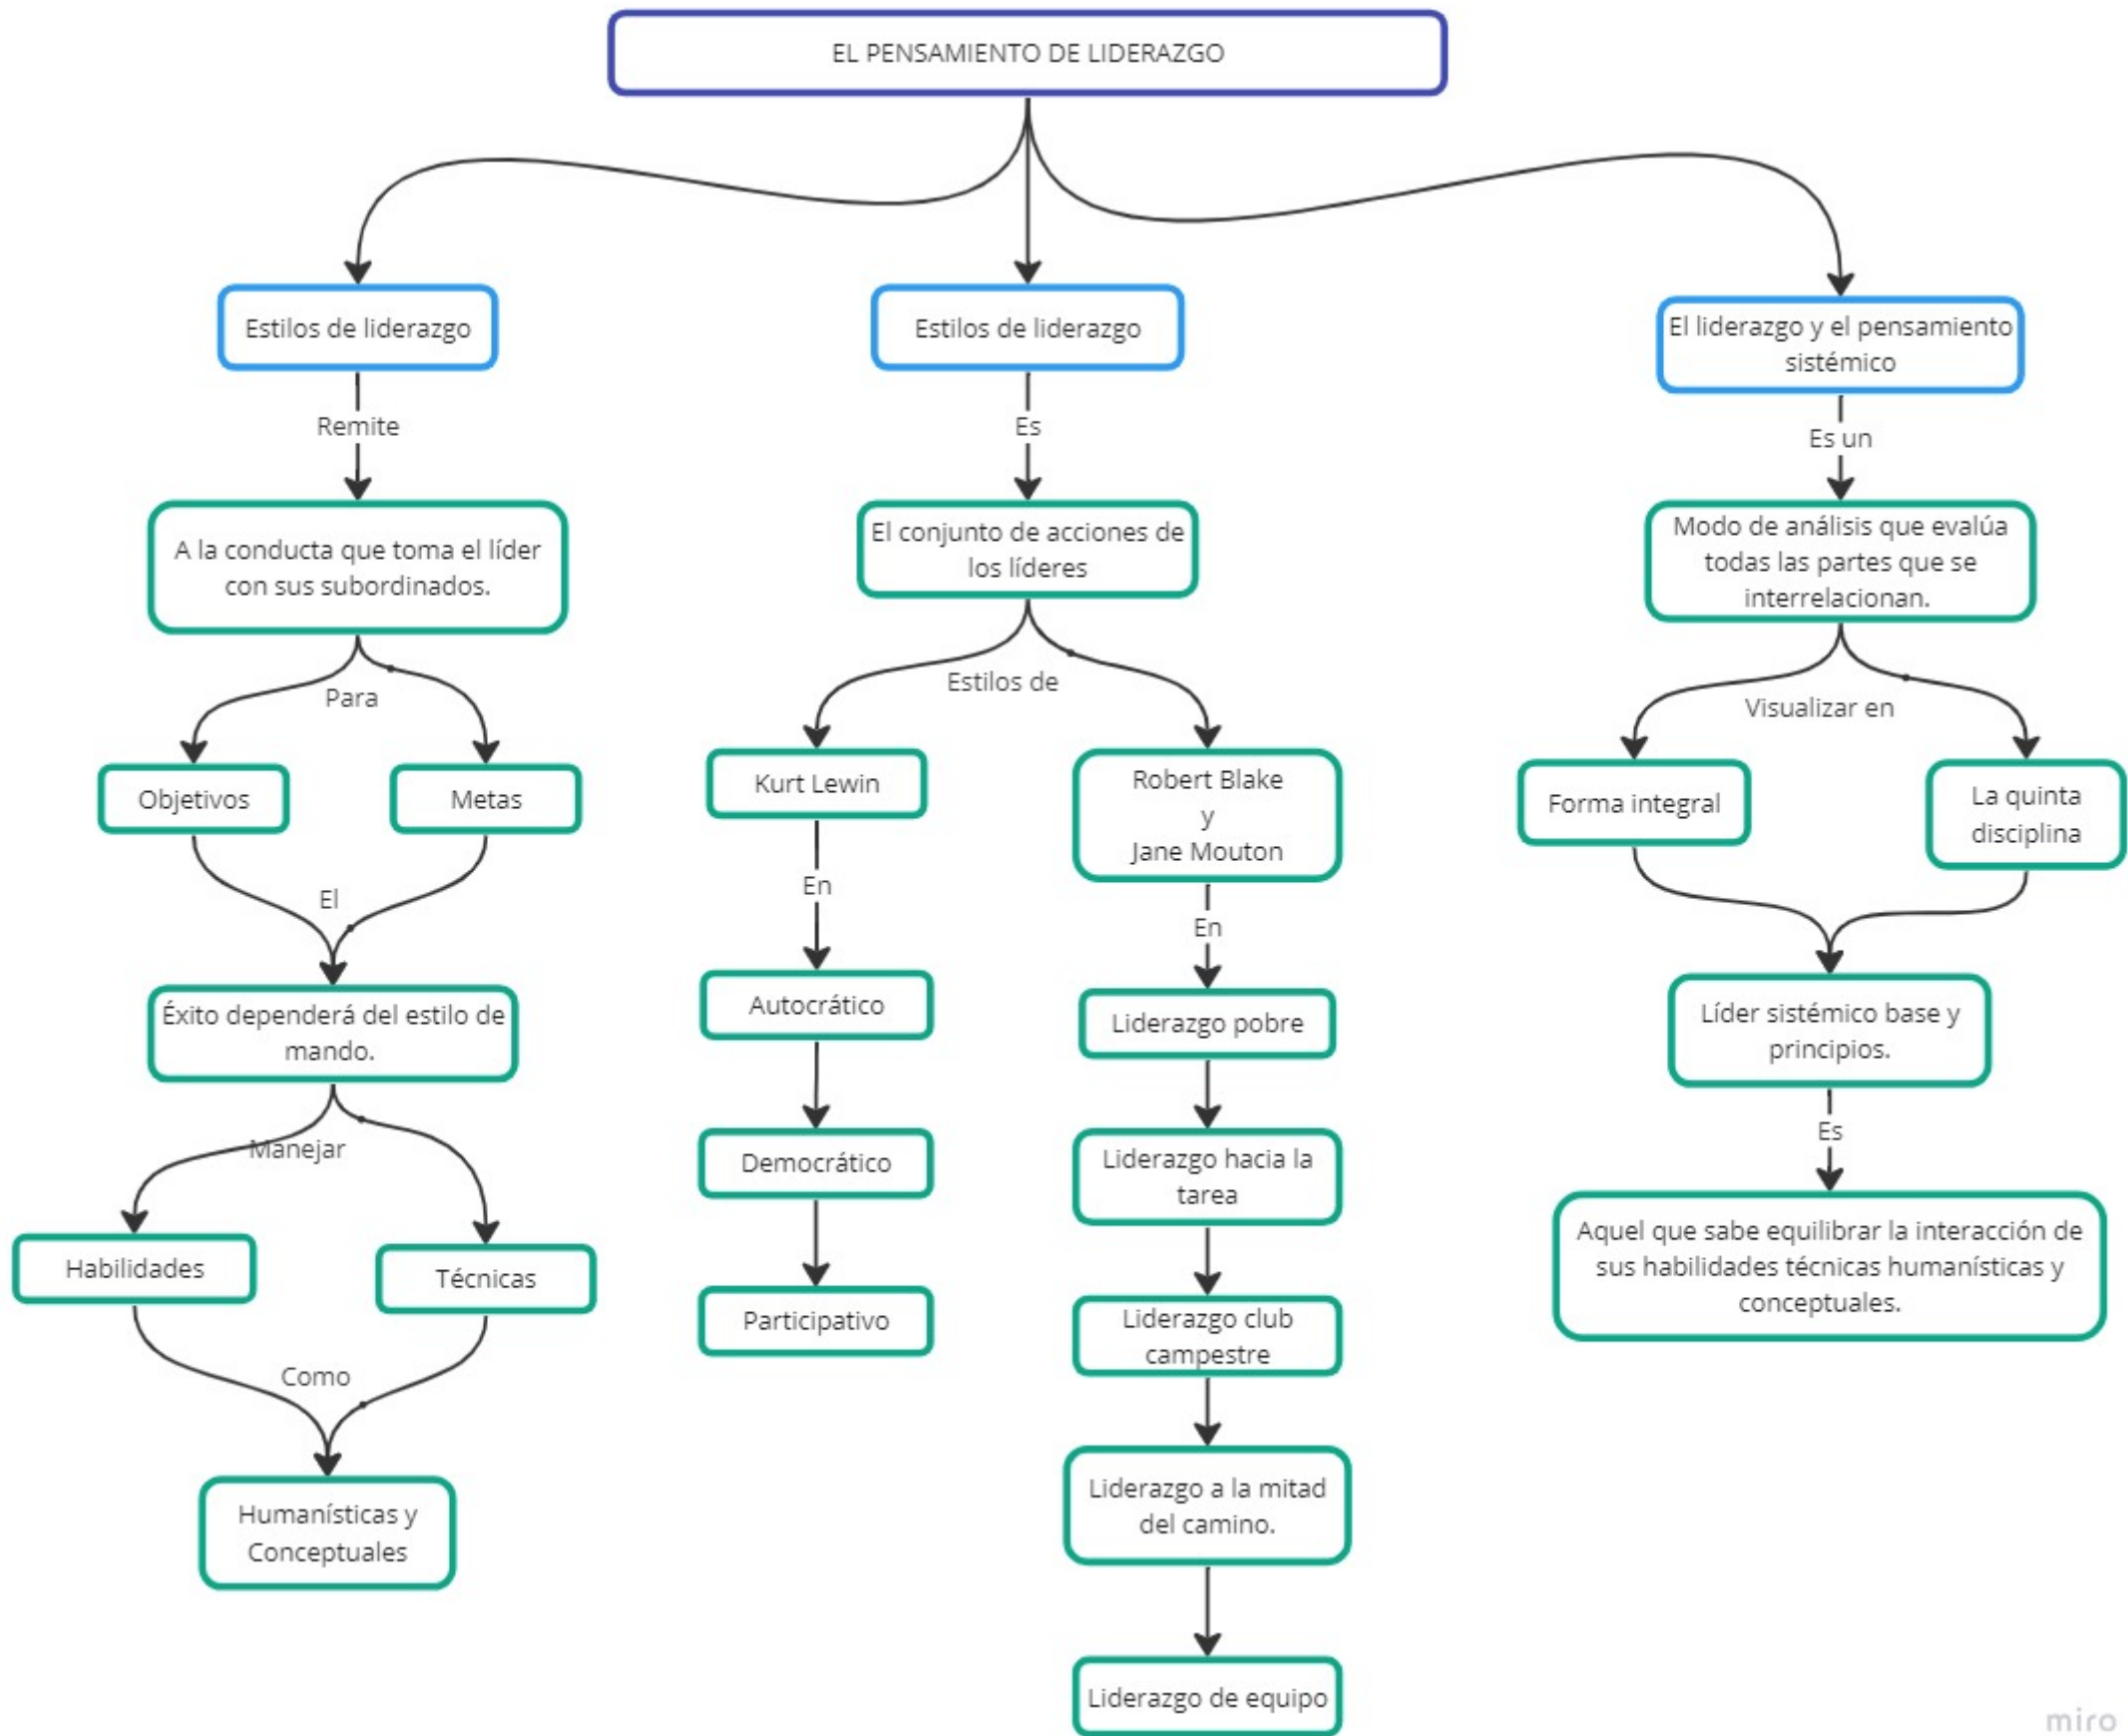

**Nombre del alumno: Paola del Carmen  
Zarquiz Aguilar**

**Nombre del profesor: Nayeli Morales  
Gomez**

**Nombre del trabajo: Mapa conceptual**

**Materia: Dirección y Liderazgo**

**Grado: 7°**

**Grupo: "A"**

## Referencia

(Morales,2023)

*Nayeli Morales Hernández. (10 de Noviembre de 2023). Plataforma educativa UDS.*

Obtenido de Plataforma educativa UDS:

<https://plataformaeducativauds.com.mx/assets/docs/libro/LEN/efbbf0868e0777dd958f43b8cf90f729-LC-%20LEN705%20DIRECCI%C3%93N%20Y%20LIDERAZGO.pdf>