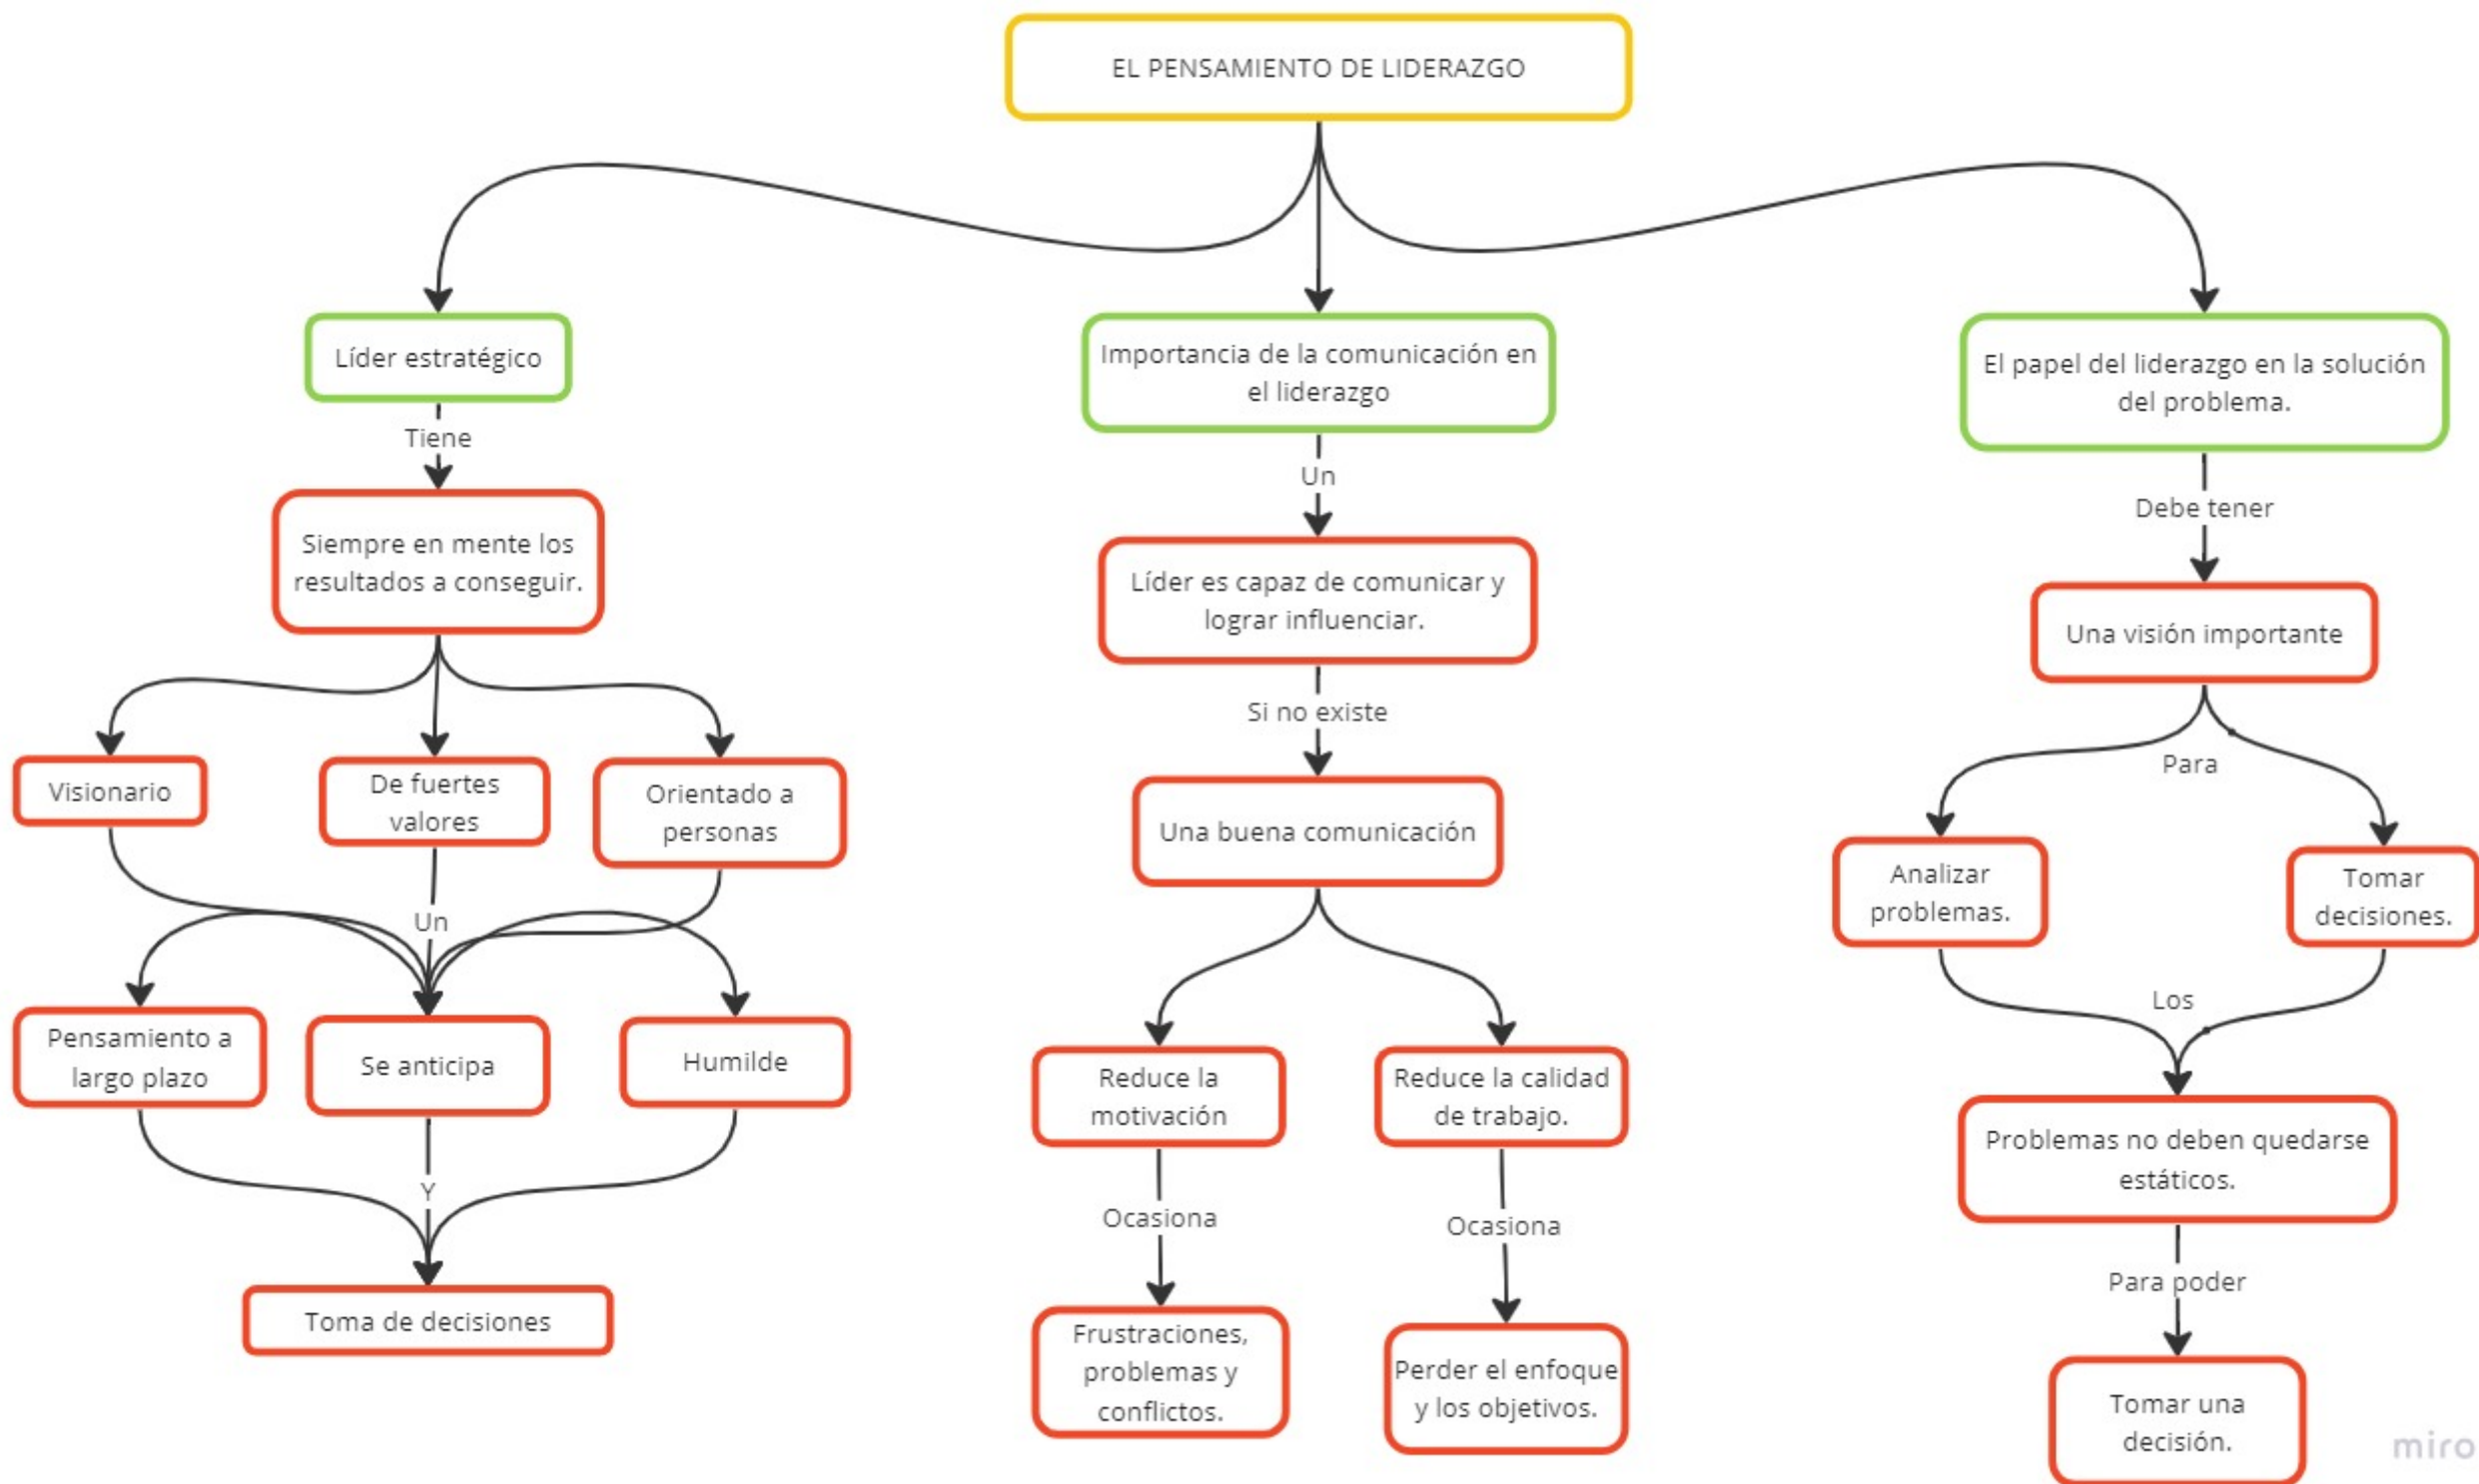

**Nombre del alumno: Paola del Carmen  
Zarquiz Aguilar**

**Nombre del profesor: Nayeli Morales  
Gomez**

**Nombre del trabajo: Mapa conceptual**

**Materia: Dirección y Liderazgo**

**Grado: 7°**

**Grupo: "A"**

## Referencia

(Morales,2023)

*Nayeli Morales Hernández. (10 de Noviembre de 2023). Plataforma educativa UDS.*

Obtenido de Plataforma educativa UDS:

<https://plataformaeducativauds.com.mx/assets/docs/libro/LEN/efbbf0868e0777dd958f43b8cf90f729-LC-%20LEN705%20DIRECCI%C3%93N%20Y%20LIDERAZGO.pdf>