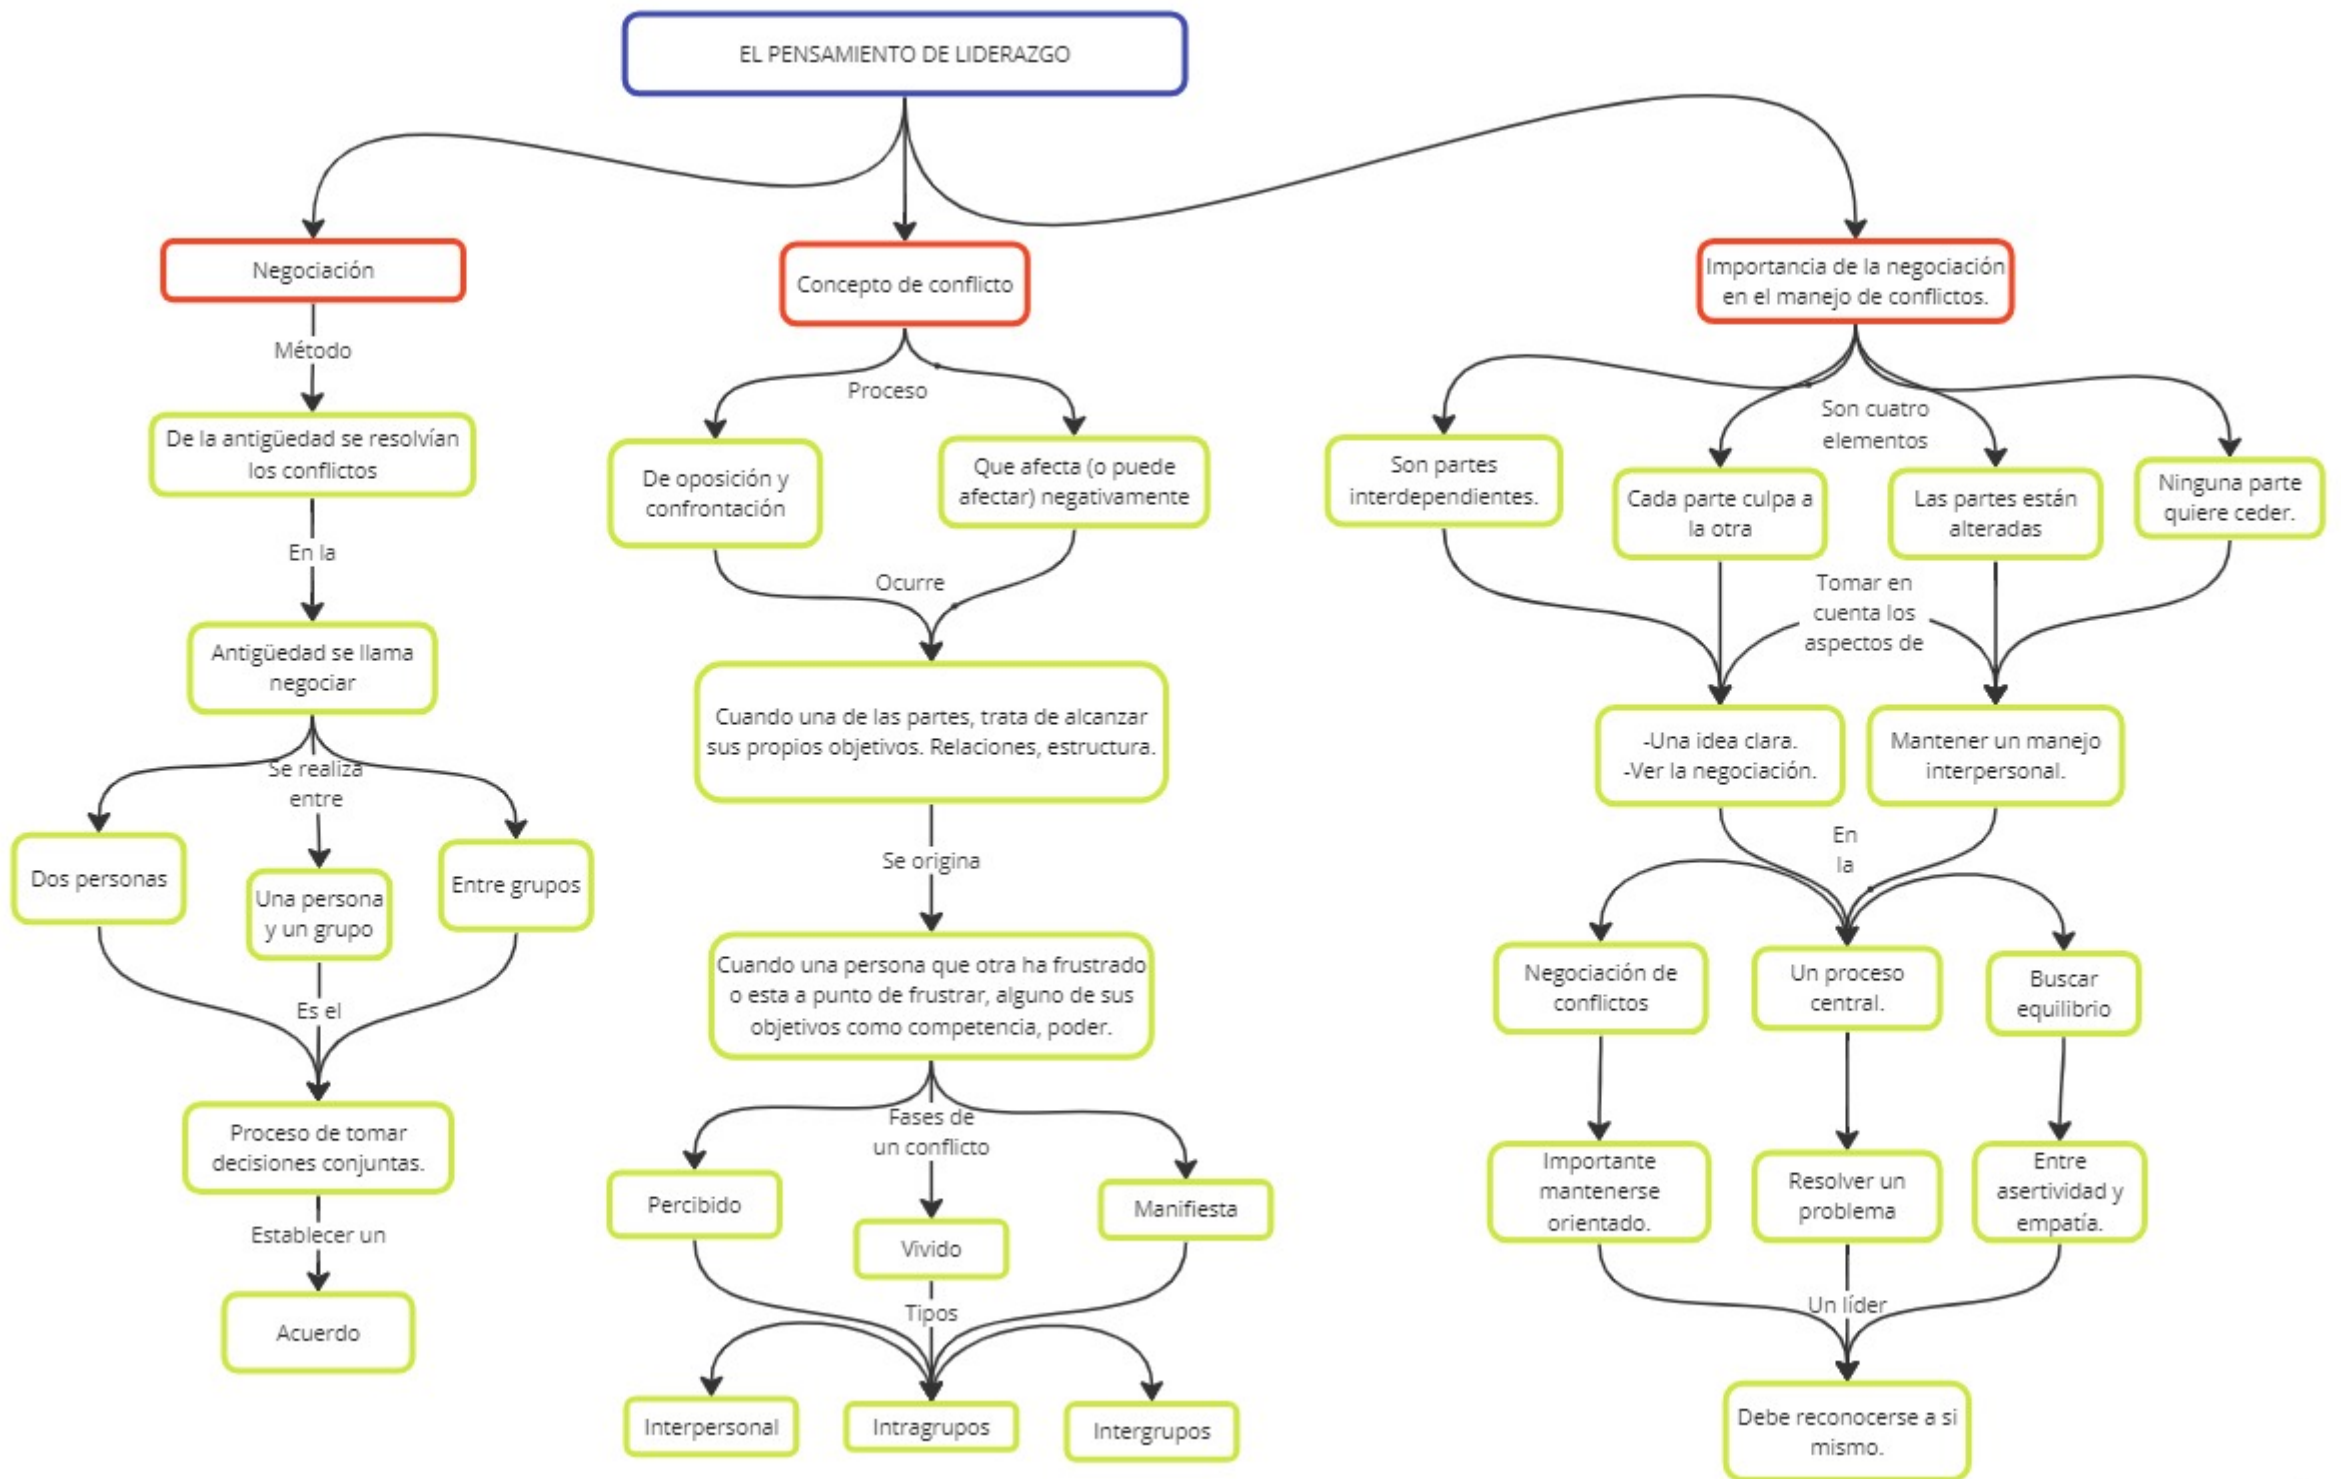

**Nombre del alumno: Paola del Carmen  
Zarquiz Aguilar**

**Nombre del profesor: Nayeli Morales  
Gomez**

**Nombre del trabajo: Mapa conceptual**

**Materia: Dirección y Liderazgo**

**Grado: 7°**

**Grupo: "A"**

## Referencia

(Morales,2023)

*Nayeli Morales Hernández. (10 de Noviembre de 2023). Plataforma educativa UDS.*

Obtenido de Plataforma educativa UDS:

<https://plataformaeducativauds.com.mx/assets/docs/libro/LEN/efbbf0868e0777dd958f43b8cf90f729-LC-%20LEN705%20DIRECCI%C3%93N%20Y%20LIDERAZGO.pdf>