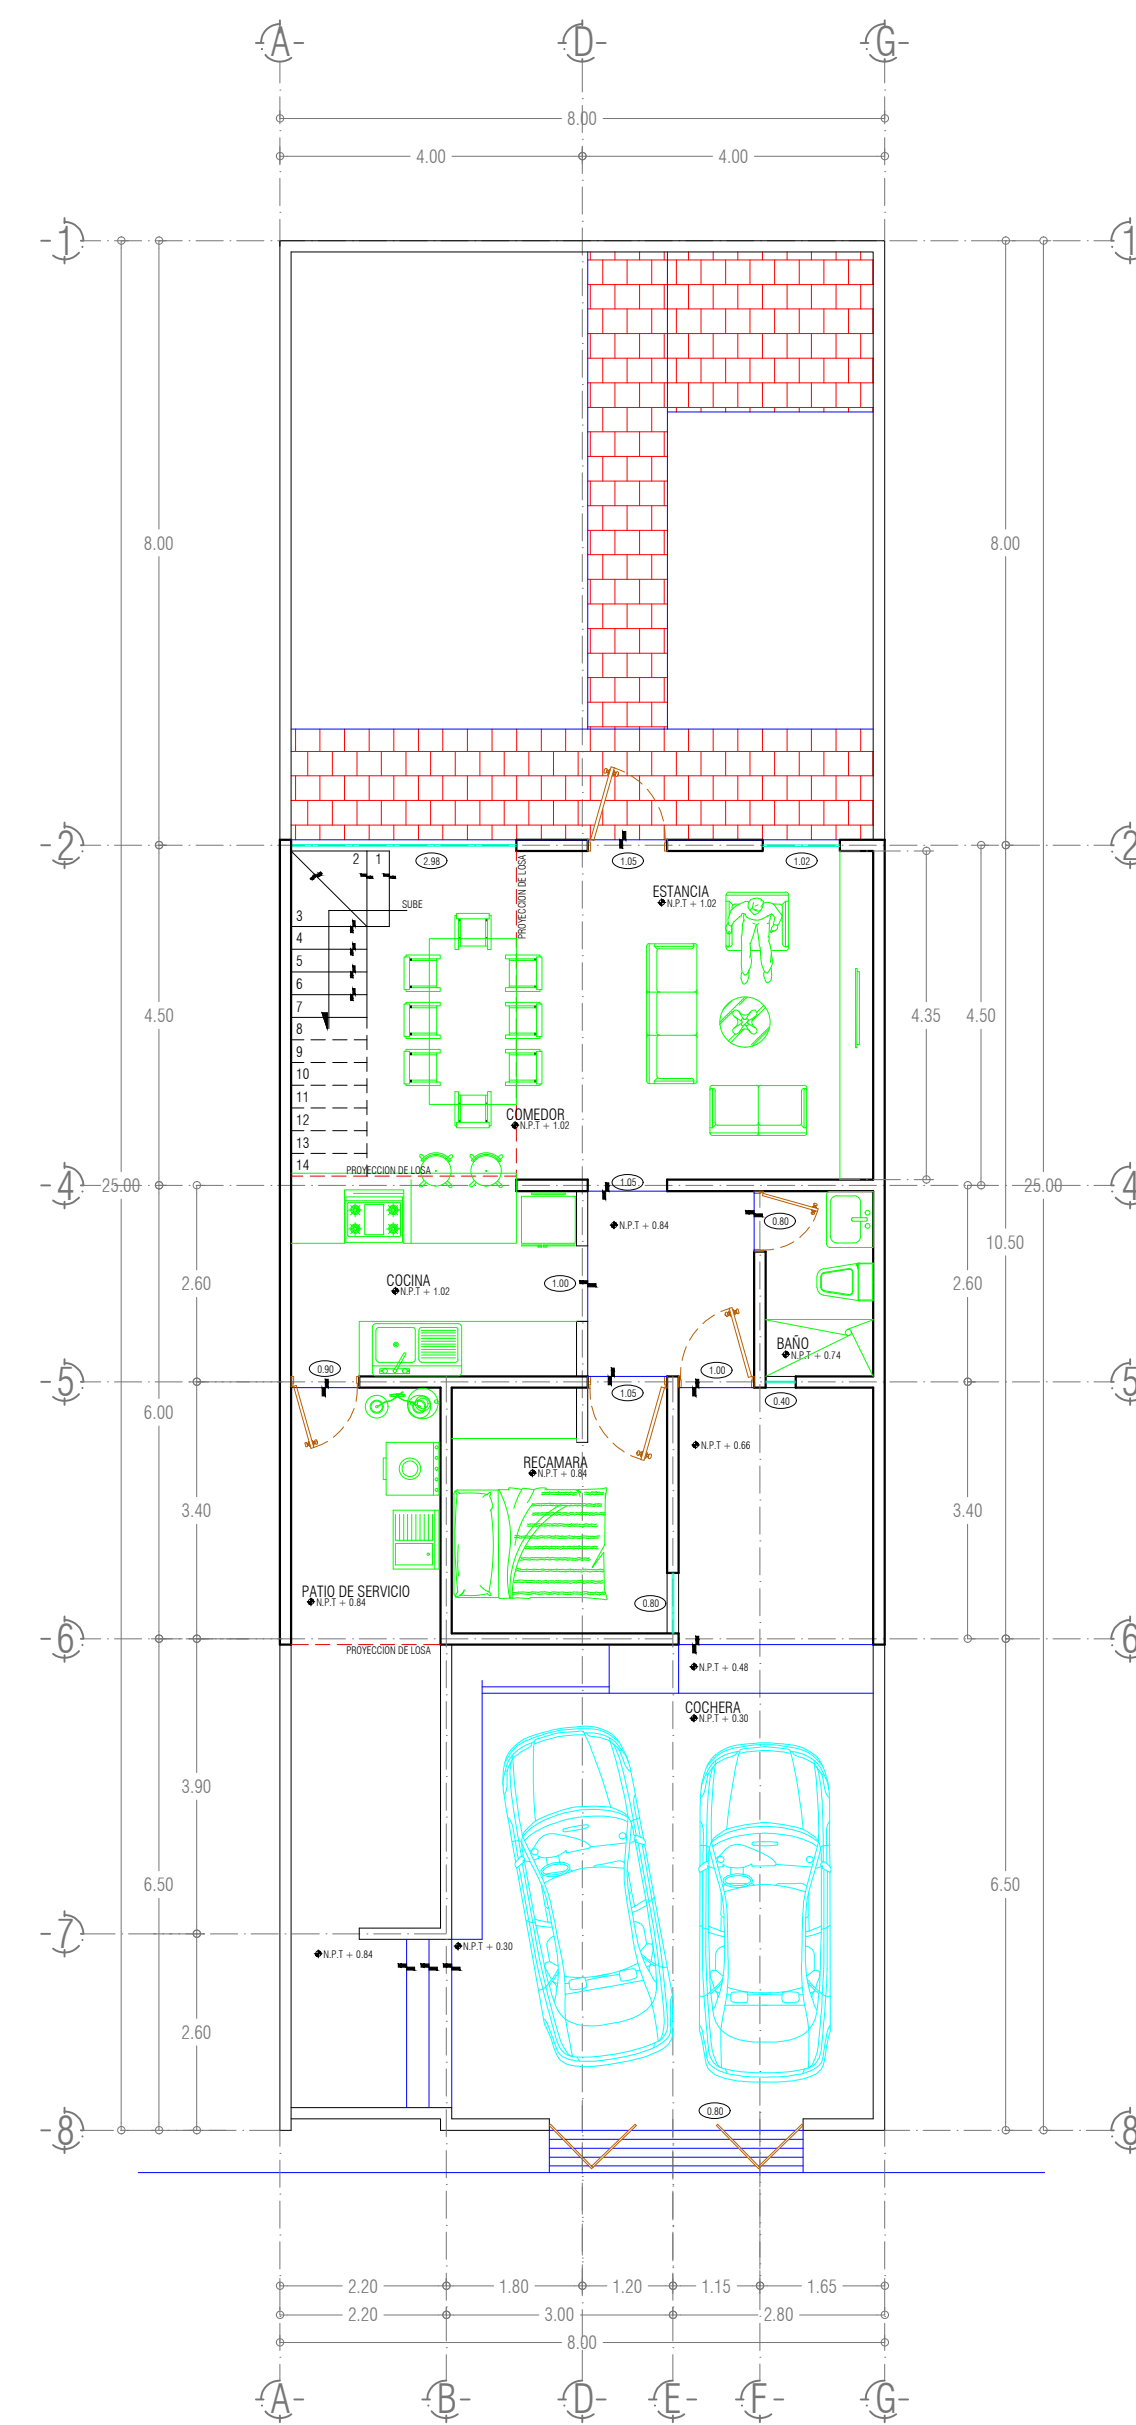

Fecha: 15/10/2023

UDS

LOCALIZACIÓN

SIMBOLOGÍA

PROYECTO:

Casa Cielo

ALUMNO:

HERNANDEZ TOLEDO JARIB
JAHZIEL

MATERIA:

COMPUTACIÓN PARA EL
DISEÑO ARQUITECTÓNICO I

ESCALA: 1:100
ACOTACIÓN: METROS

FECHA:

15 / OCTUBRE / 2023

PLANTA DE ARQUITECTONICA

ESC: 1:75