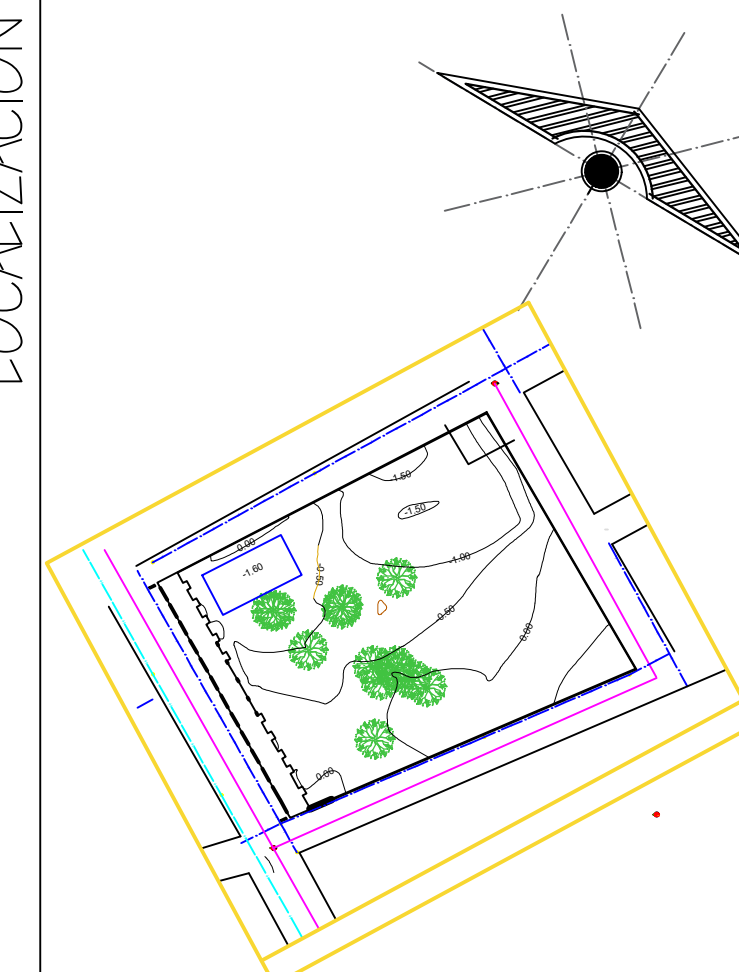

Cuarto

Nombre de la actividad:

Unidad III: Planetario (Cortes y Fachadas)

Fecha: 12 de noviembre de 2023

UNIVERSIDAD DEL SUERESTE

LOCALIZACIÓN

Corte Longitudinal
Esc. 1:200

Corte Transversal
Esc. 1:200

Fachada Pricipal
Esc. 1:200

Fachada Lateral
Esc. 1:200

NOMBRE DEL PLANO: CORTES Y FACHADAS

MATERIAS: DISEÑO ARQUITECTONICO II

ALUMNAS: ALEJANDRA MONSERRATH AGUILAR GOMEZ
ANA FABIOLA LOPEZ AGUILAR

ACOTACIÓN: METROS

ESCALA: 1:200 **PLANO:** 01/01

FECHA: 04/NOVIEMBRE/2023