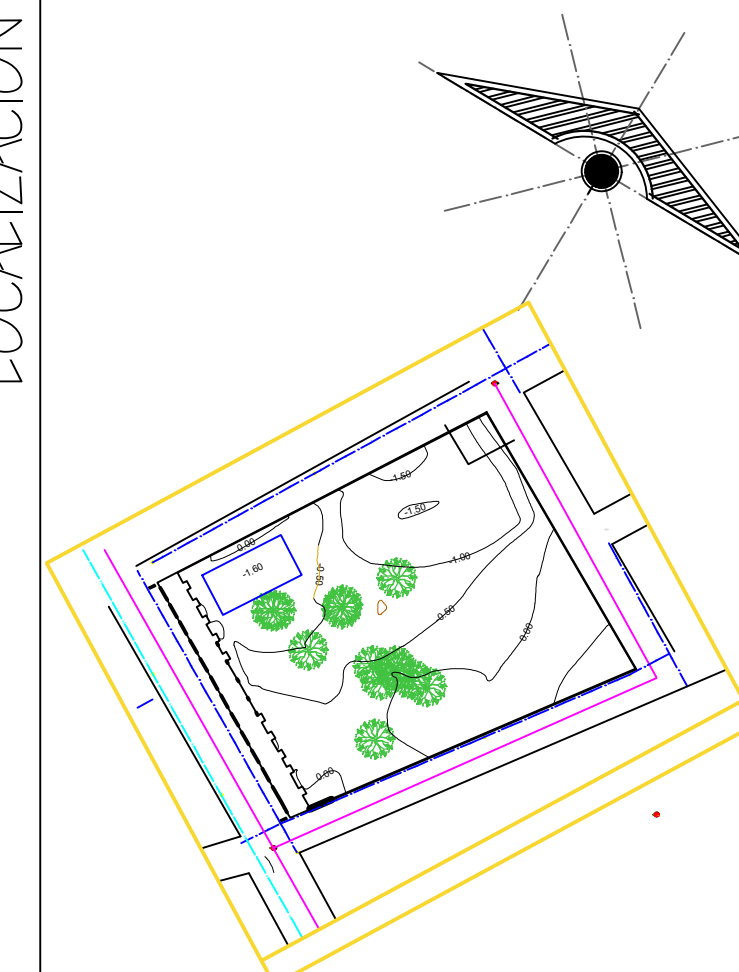

UNIVERSIDAD DEL SUERESTE

LOCALIZACIÓN

Corte Longitudinal
Esc. 1:200

Corte Transversal
Esc. 1:200

Fachada Pricipal
Esc. 1:200

Fachada Lateral
Esc. 1:200

NOMBRE DEL PLANO: CORTES Y FACHADAS

MATERIAS: DISEÑO ARQUITECTONICO II

ALUMNAS: ALEJANDRA MONSERRATH AGUILAR GOMEZ
ANA FABIOLA LOPEZ AGUILAR

ACOTACIÓN: METROS

ESCALA: 1:200

PLANO: 01/01

FECHA: 04/NOVIEMBRE/2023