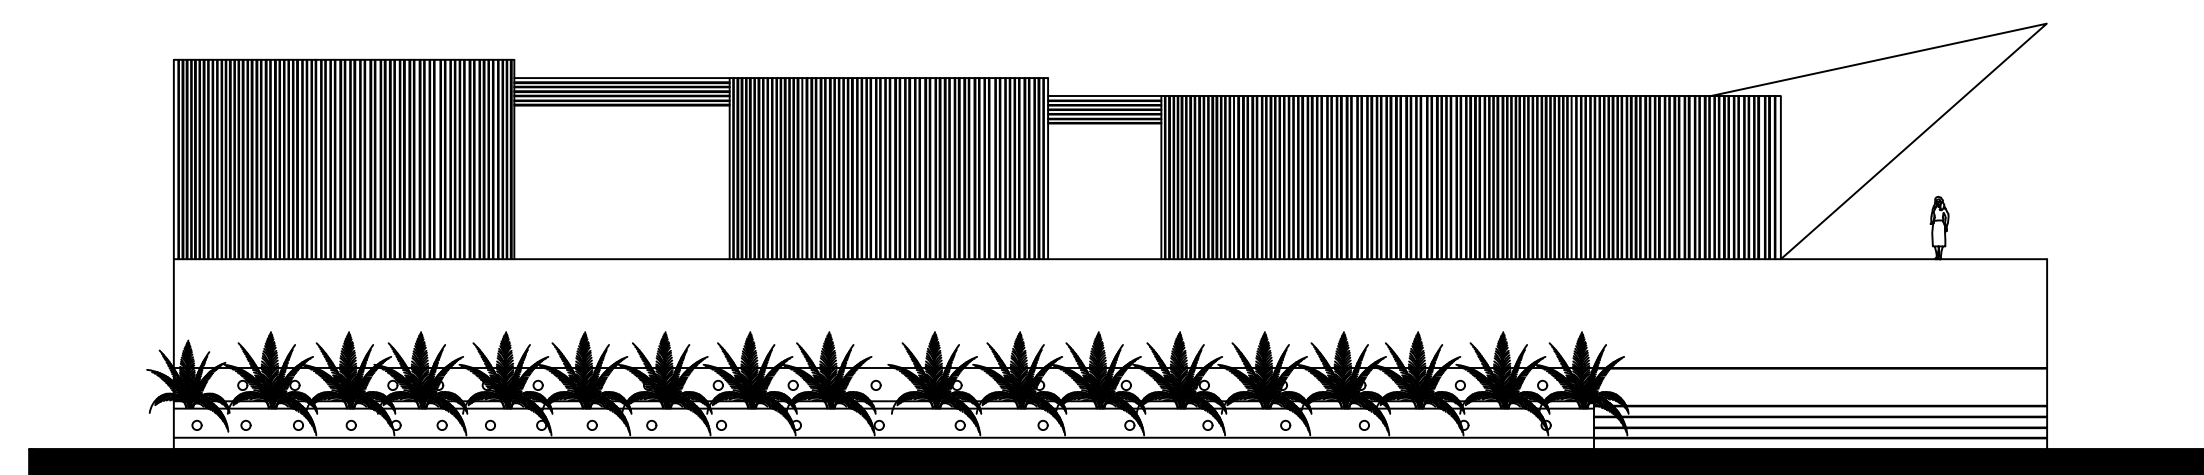

UNIVERSIDAD DEL SUERESTE

LOCALIZACIÓN

Corte Longitudinal
Esc. 1:200

Corte Transversal
Esc. 1:200

Fachada Pricipal
Esc. 1:200

Fachada Lateral
Esc. 1:200

NOMBRE DEL PLANO: CORTES Y FACHADAS

MATERIAS: DISEÑO ARQUITECTONICO II

ALUMNAS: ALEJANDRA MONSERRATH AGUILAR GOMEZ
ANA FABIOLA LOPEZ AGUILAR

ACOTACIÓN: METROS

ESCALA: 1:200

PLANO: 01/01

FECHA: 04/NOVIEMBRE/2023