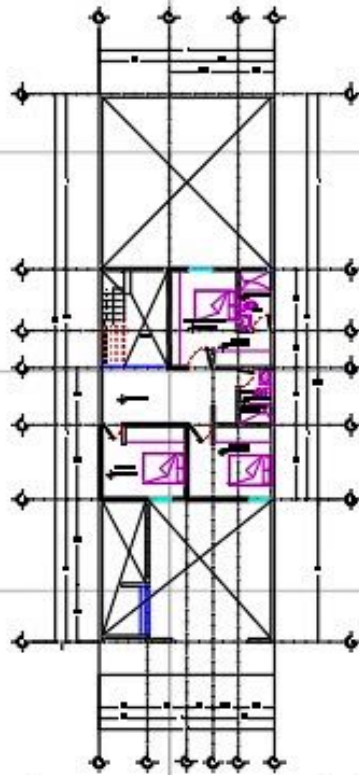

ARQUITECTURA

DISEÑO ARQUITECTONICO II

“PLANETARIO “

VICTOR MANUEL SANTIAGO  
GUILLEN

Alumno: Edgar Daniel Santiago Guillen

	<p>UNIVERSIDAD</p>
<p>LOCALIZACIÓN</p>	
	
	 <p>CALENDARIO</p> 
<p>PROYECTO</p>	
	 <p>ISO</p> 
<p>A-1</p>	<p>a/a/s</p> 

PLANTA ARQUITECTONICA

ESC: 1:75

PLANTA ALTA

ESC: 1:75