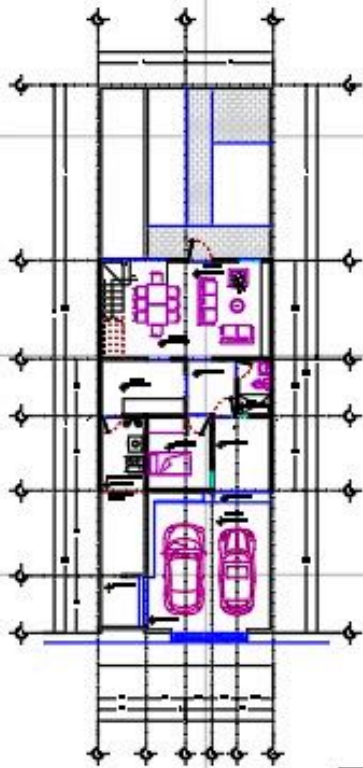

ARQUITECTURA

DISEÑO ARQUITECTONICO II

“PLANETARIO “

VICTOR MANUEL SANTIAGO  
GUILLEN

Alumno: Edgar Daniel Santiago Guillen

	<p>UNIVERSIDAD</p>
<p>LOCALIZACIÓN</p>	
	
	 <p>CALENDARIO</p> 
<p>PROYECTO</p>	
	 <p>ISO</p> 
<p>A-1</p>	<p>a/a/s</p> 

PLANTA ARQUITECTONICA

ESC: 1:75

PLANTA ALTA

ESC: 1:75