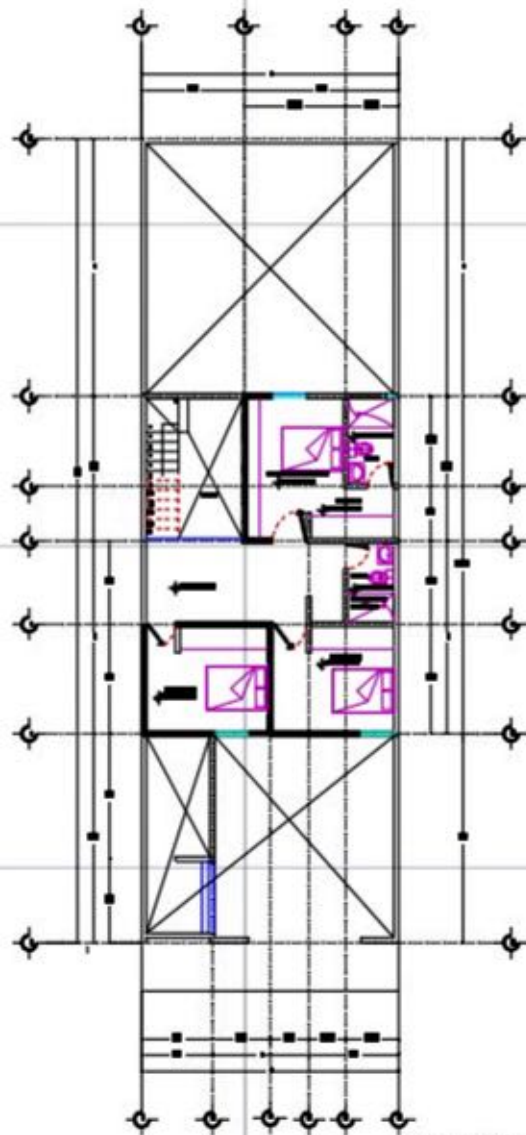

ARQUITECTURA

DISEÑO ARQUITECTONICO II

“PLANETARIO “

VICTOR MANUEL SANTIAGO  
GUILLEN

Alumno: Edgar Daniel Santiago Guillen

	<p>UNIVERSIDAD</p>
<p>LOCALIZACIÓN</p>	
	
	 <p>CALENDARIO</p> 
<p>PROYECTO</p>	
	 <p>ISO</p> 
<p>A-1</p>	<p>a/a/s</p> 

PLANTA ARQUITECTONICA

ESC: 1:75

PLANTA ALTA

ESC: 1:75