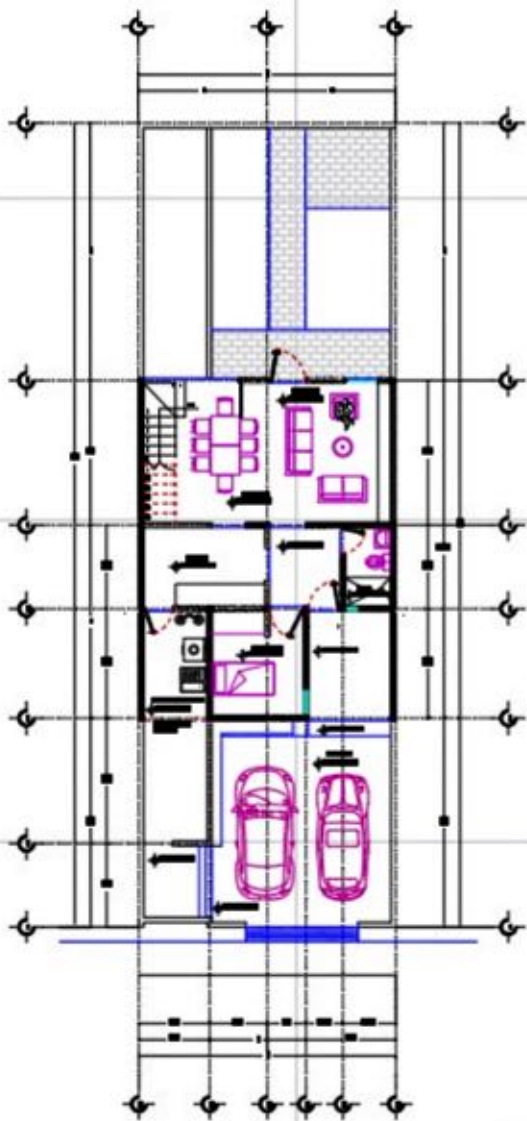

ARQUITECTURA

DISEÑO ARQUITECTONICO II

“PLANETARIO “

VICTOR MANUEL SANTIAGO  
GUILLEN

Alumno: Edgar Daniel Santiago Guillen

	<p>UNIVERSIDAD</p>
<p>LOCALIZACIÓN</p>	
	
	 <p>CALENDARIO</p> 
<p>PROYECTO</p>	
	 <p>ISO</p> 
<p>A-1</p>	<p>a/a/s</p> 

PLANTA ARQUITECTONICA

ESC: 1:75

PLANTA ALTA

ESC: 1:75