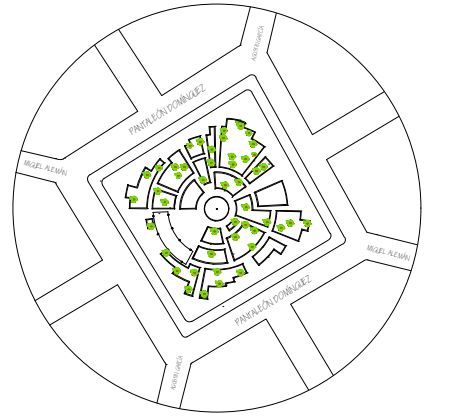

Mi Universidad

Plano

Alejandra Monserrath Aguilar Gómez

Levantamiento parque

Cuarto Parcial

Topografía

Pedro Alberto García López

Arquitectura

Cuarto Cuatrimestre

Comitán de Domínguez, 02/Diciembre/2023

UDS

LOCALIZACIÓN

Parque bicentenario
Esc. 1:300

Parque Bicentenario y Diagonales
Esc. 1:1000

DATOS

MATERIA:	TOPOGRAFÍA
ARQUITECTO:	PEDRO ALBERTO GARCÍA LÓPEZ
PROYECTO:	LEVANTAMIENTO TOPOGRÁFICO: PARQUE BICENTENARIO Y DIAGONALES
ALUMNO:	ALEJANDRA MONSERRATH AGUILAR GÓMEZ

DATOS GENERALES

ESCALA:	INDICADA
ACOTACIÓN:	METROS
PLANO:	01/01
FECHA:	07/ DICIEMBRE / 2023