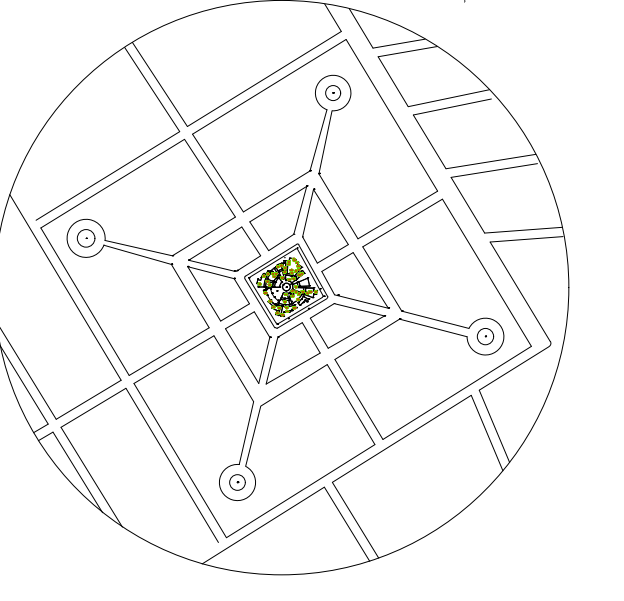

Mi Universidad

Plano

Alejandra Monserrath Aguilar Gómez

Levantamiento parque

Cuarto Parcial

Topografía

Pedro Alberto García López

Arquitectura

Cuarto Cuatrimestre

Comitán de Domínguez, 02/Diciembre/2023

UDS

LOCALIZACIÓN

Parque bicentenario
Esc. 1:300

Parque Bicentenario y Diagonales
Esc. 1:1000

DATOS

MATERIA:	TOPOGRAFÍA
ARQUITECTO:	PEDRO ALBERTO GARCÍA LÓPEZ
PROYECTO:	LEVANTAMIENTO TOPOGRÁFICO: PARQUE BICENTENARIO Y DIAGONALES
ALUMNO:	ALEJANDRA MONSERRATH AGUILAR GÓMEZ

DATOS GENERALES

ESCALA:	INDICADA
ACOTACIÓN:	METROS
PLANO:	01/01
FECHA:	07/ DICIEMBRE / 2023