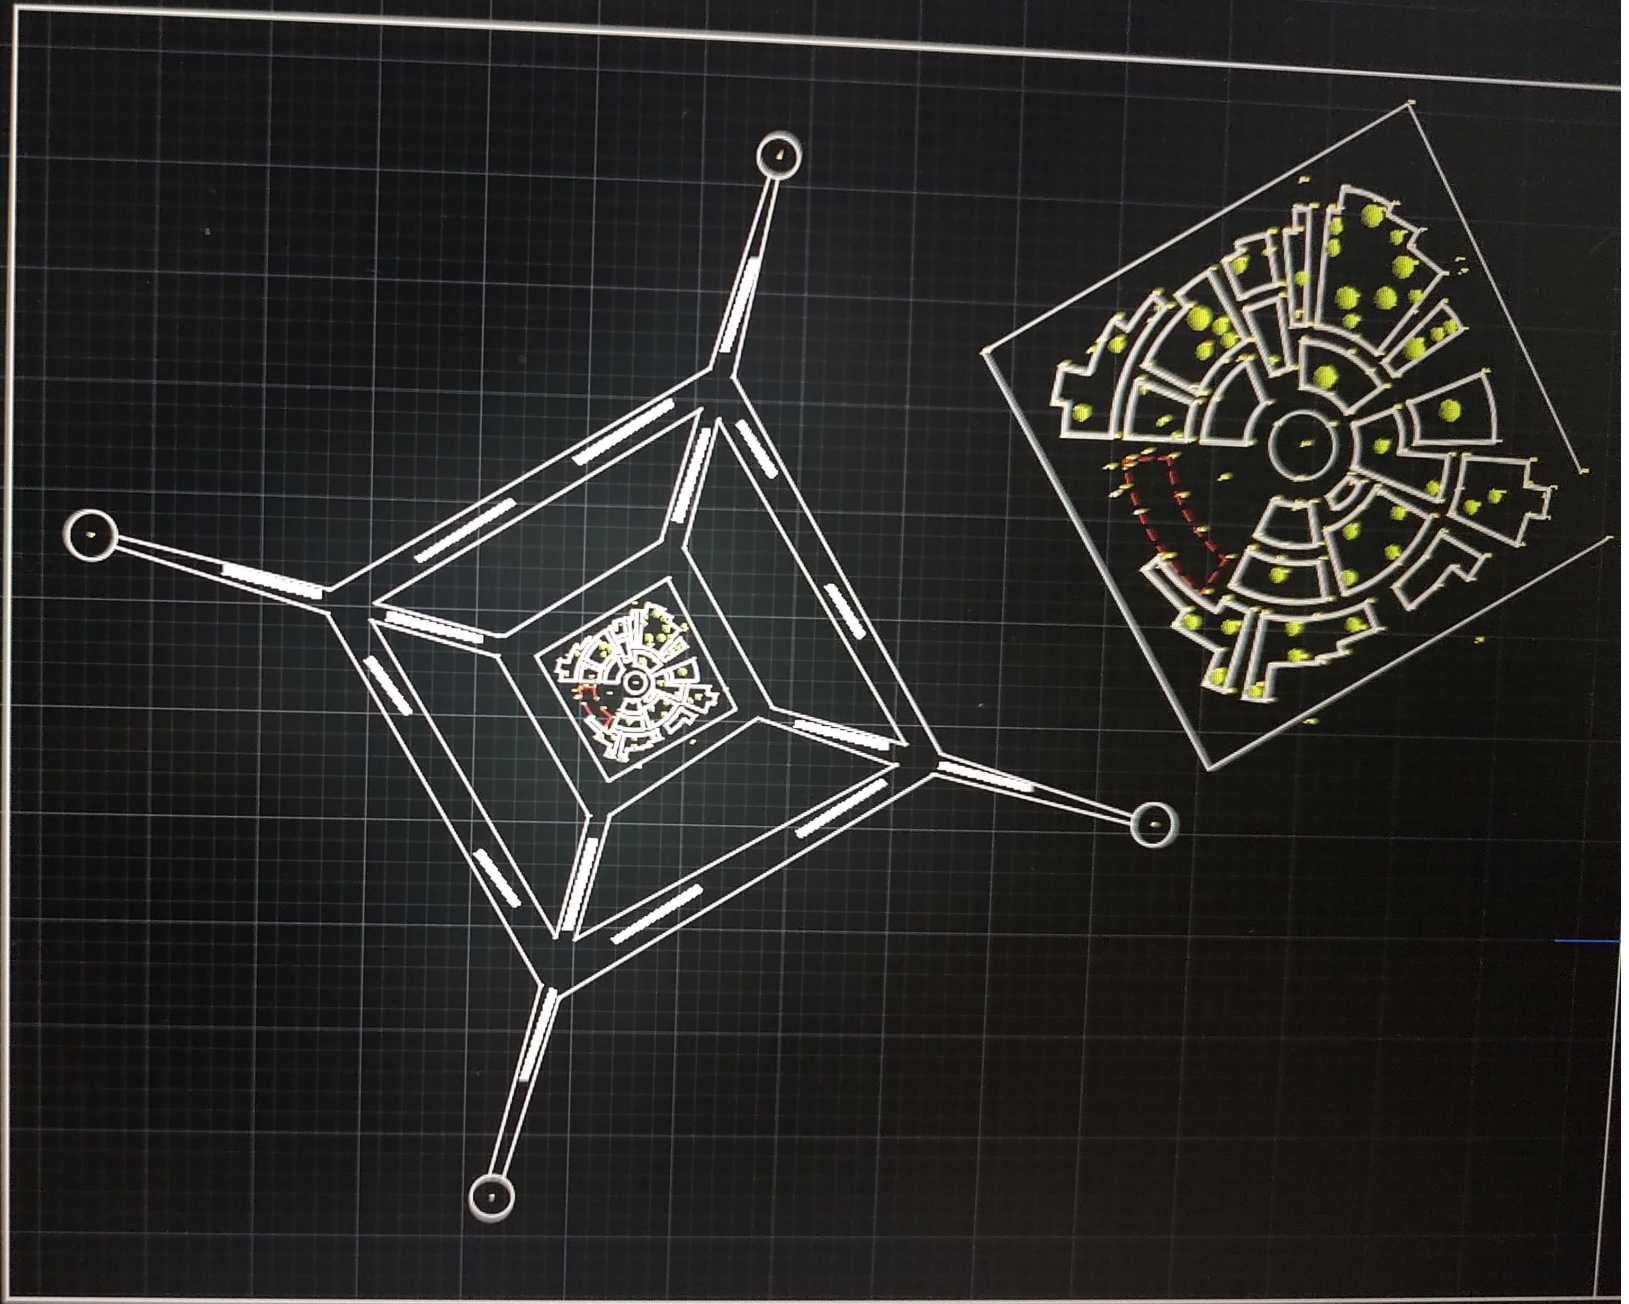

*Nombre del Alumno: Frida Lizbeth Reséndiz Salazar*

*Nombre del tema : Plano*

*Parcial : 4*

*Nombre de la Materia: Topografía*

*Nombre del profesor: Pedro Alberto García López*

*Nombre de la Licenciatura: Arquitectura*

*Cuatrimestre: 4*

✕ 🔧

yout2 +

MODELO # [Grid Icon] [Zoom Icon] [Pan Icon] [Rotate Icon] [Move Icon] [Copy Icon] [Paste Icon] [Undo Icon] [Redo Icon]

de capa

Capas

Insertar

Bloque