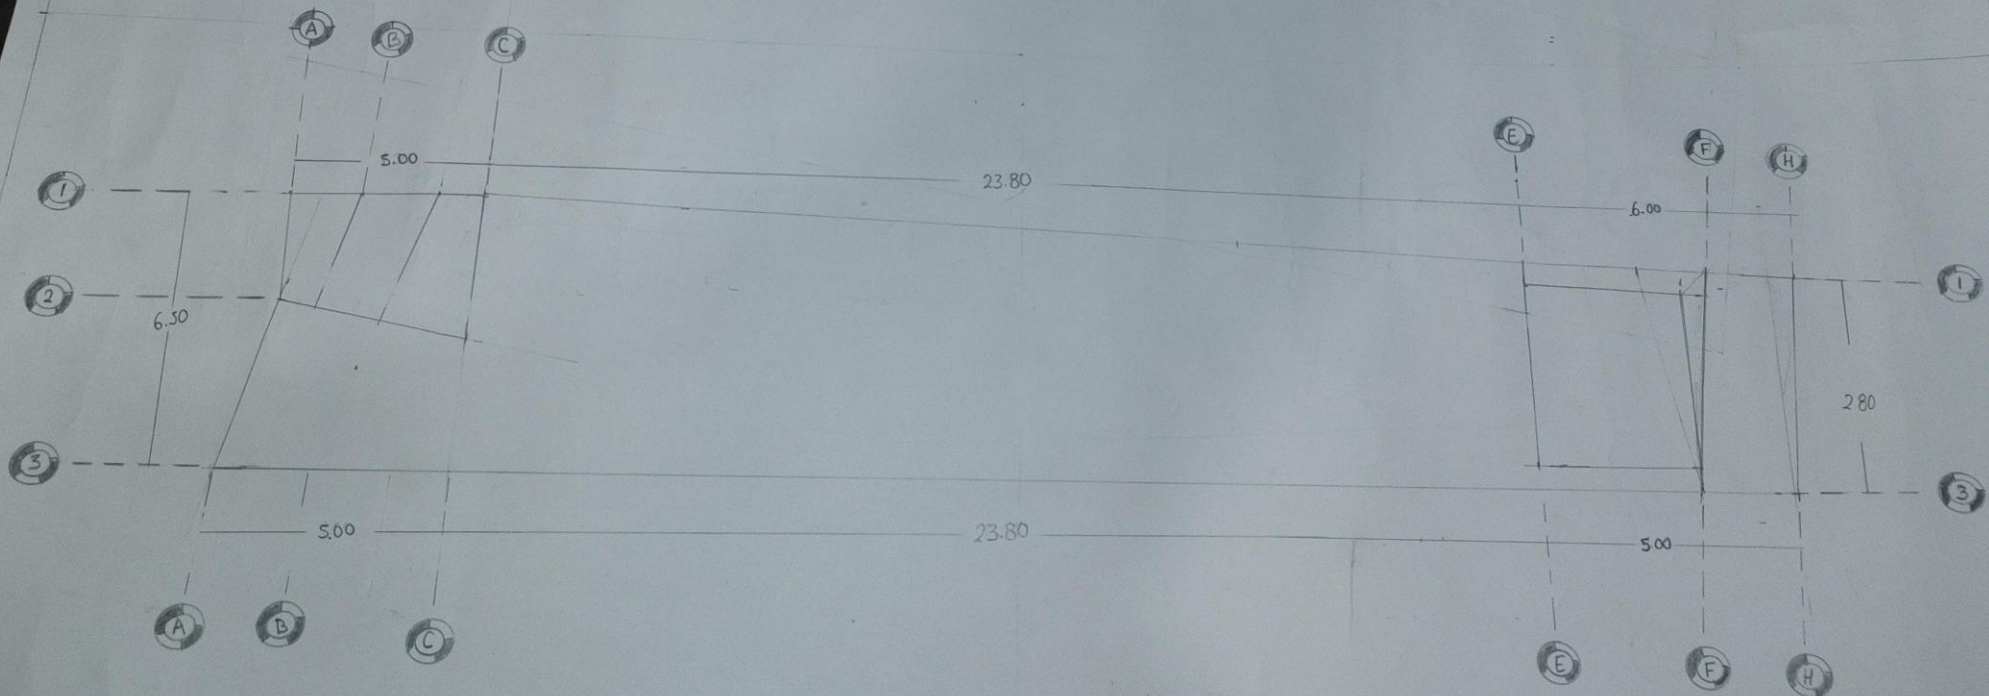

CAFETERIA UDS