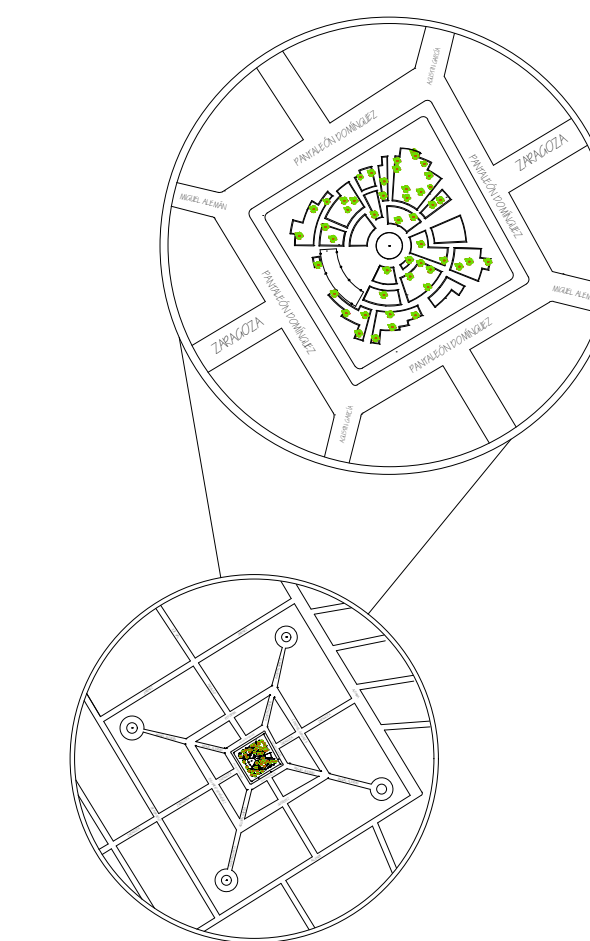

Licenciatura en Arquitectura

Nombre del alumno:

Ana Fabiola López Aguilar

Materia:

Topografía

Nombre del profesor:

Arq. Pedro Alberto García López

Cuatrimestre:

Cuarto

Nombre de la actividad:

Unidad IV: Ejecución De Medición De Distancias Y Niveles Electrónicas (Plano)

Fecha: 03 de diciembre de 2023

NORTE:

CROQUIS DE LOCALIZACIÓN:

LOCALIZACIÓN

Parque Bicentenario
Esc. 1:300

Parque Bicentenario y Diagonales
Esc. 1:1000

MATERIA:

TOPOGRAFÍA

ARQUITECTO:

PEDRO ALBERTO GARCÍA LÓPEZ

PLANO:

PARQUE BICENTENARIO Y DIAGONALES
(LEVANTAMIENTO TOPOGRÁFICO)

ALUMNO:

LÓPEZ AGUILAR ANA FABIOLA

DATOS

DATOS GENERALES

ESCALA

INDICADA

PLANO:

01

ACOTACIÓN: