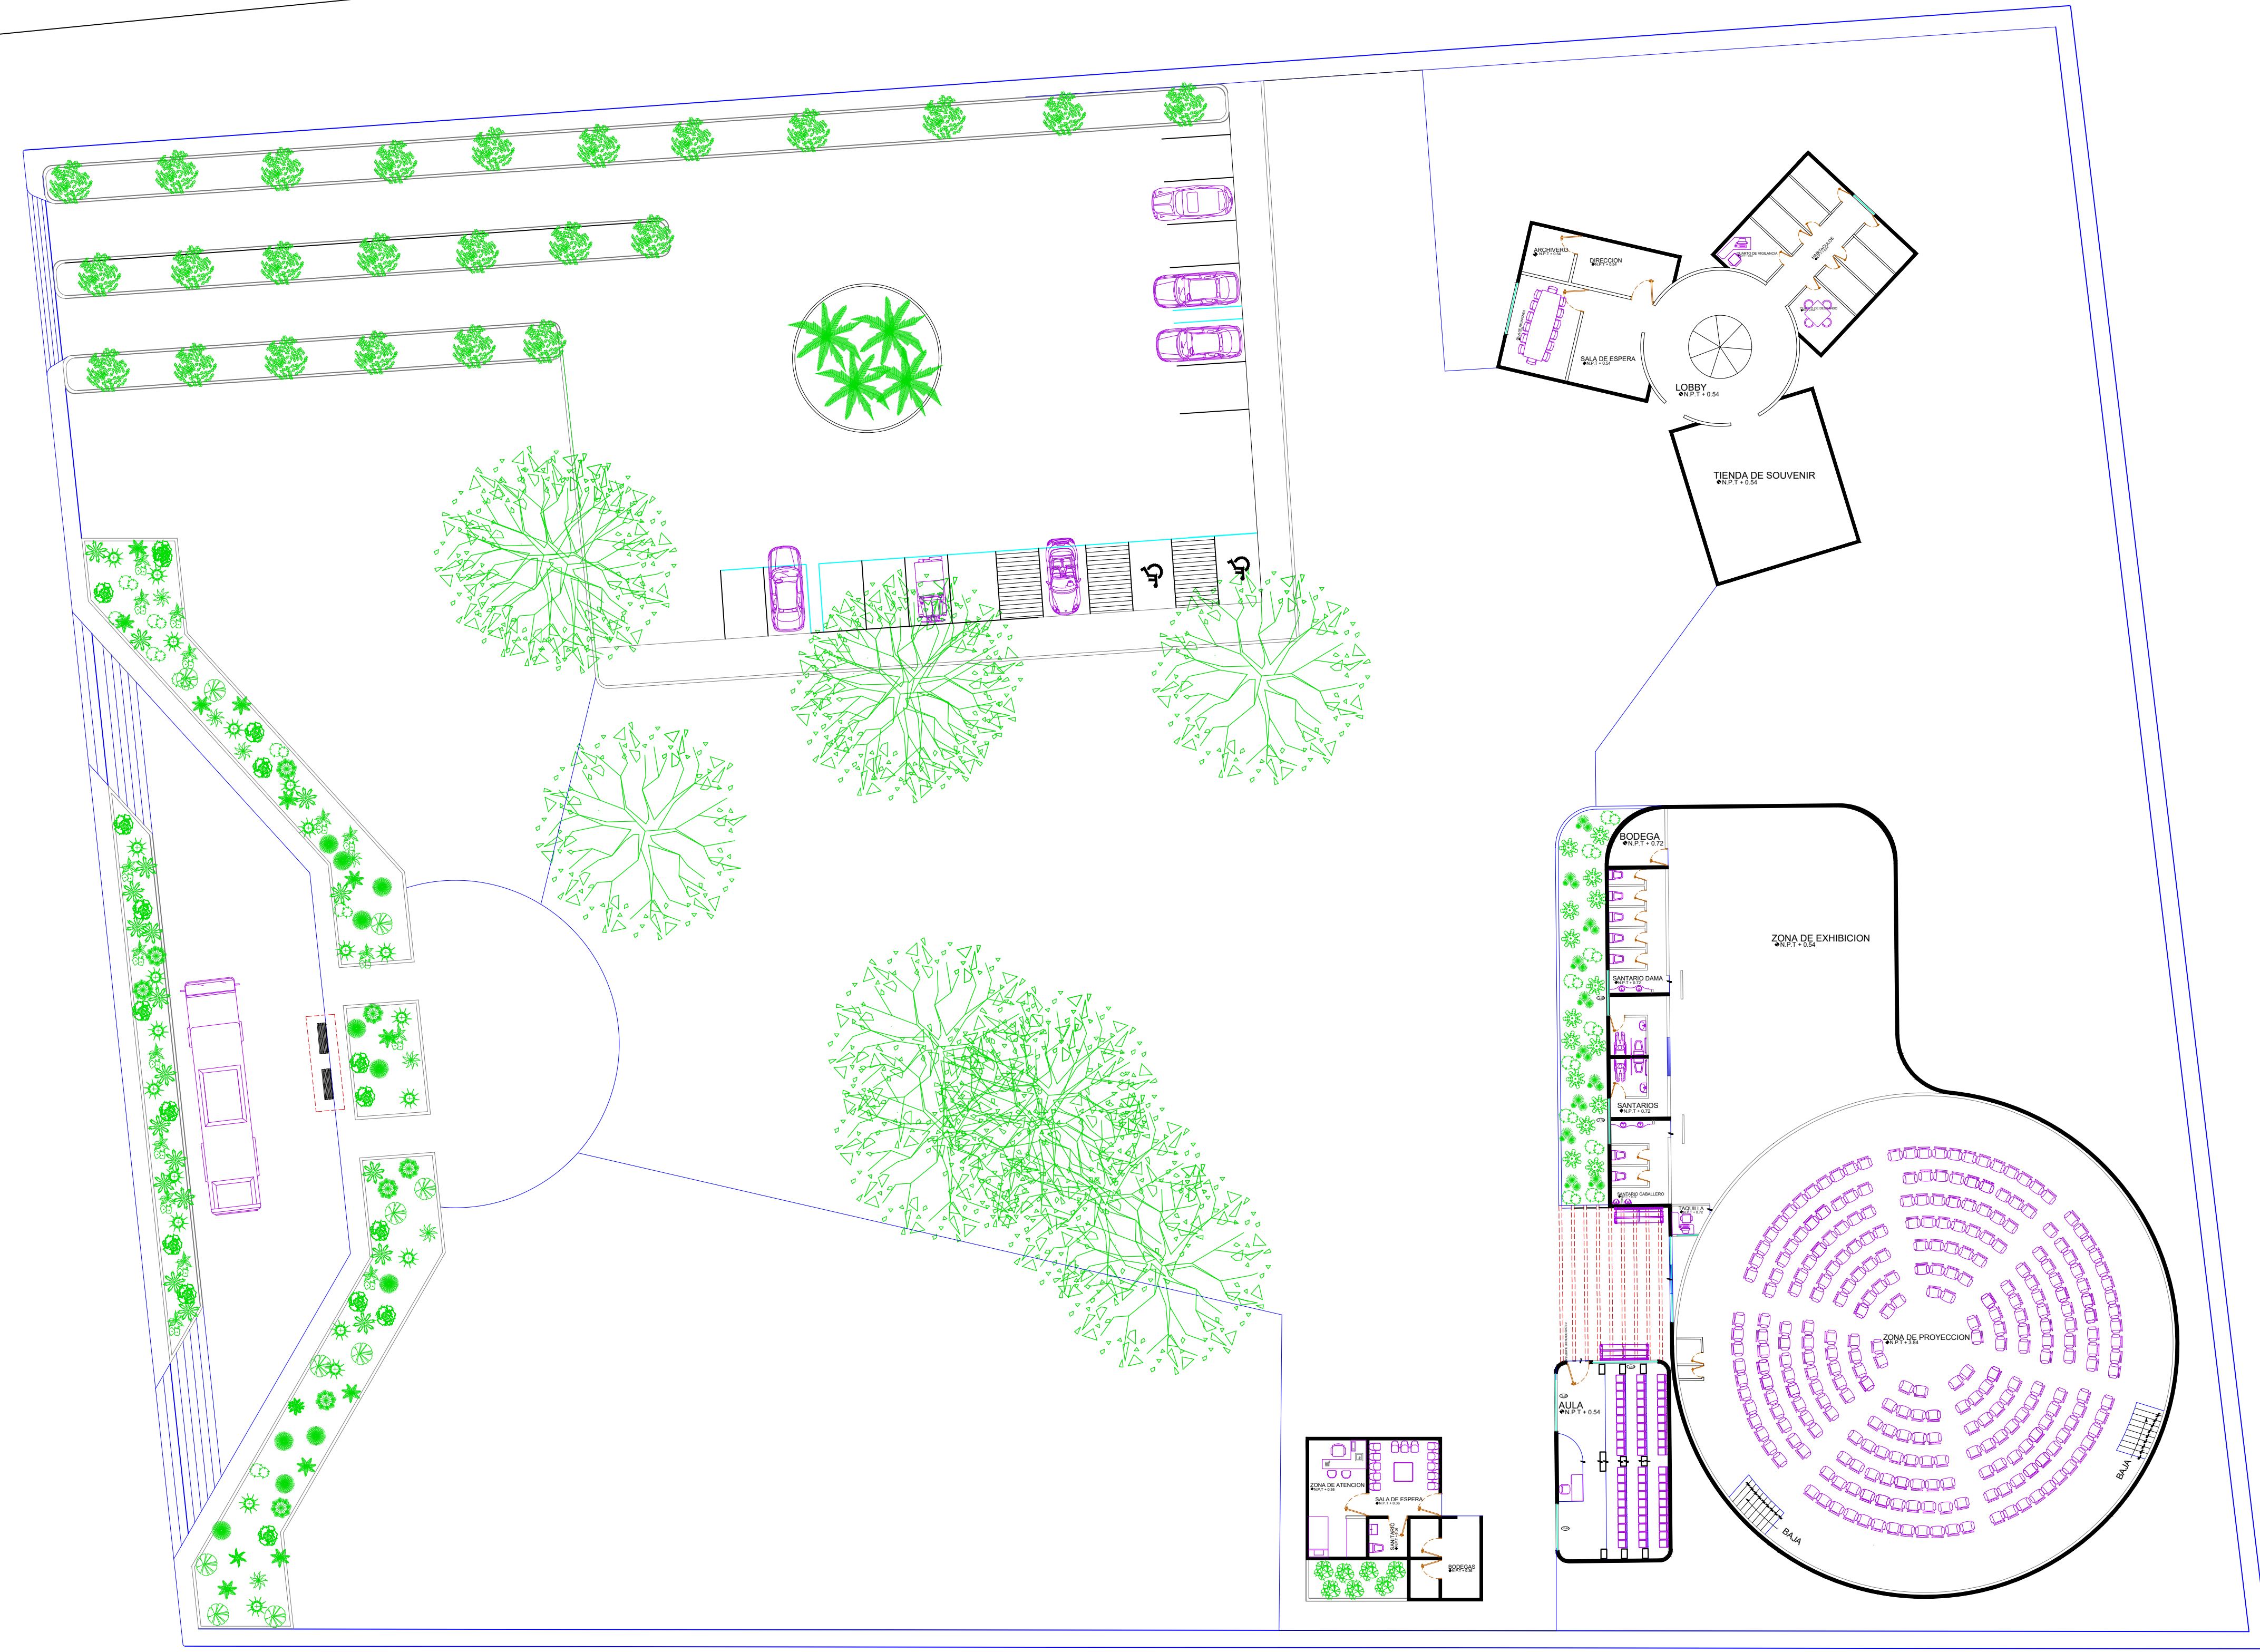

LOCALIZACIÓN

DATOS:

JOSE AMILCAR TREJO HIDALGO
 JORGE ALBERTO AGUILAR LOPEZ

PROYECTO:

PLANETARIO

Arq. Victor Manuel Santiago Guillen

DISEÑO ARQUITECTONICO II

NOMBRE DEL PLANO:

PLANO DE CONJUNTO ARQUITECTONICO

FIRMA:

ESCALA:

1:200

ACOTACIÓN:

METROS

CLAVE

A-1

PLANO:

01/01

FECHA:

08/ OCTUBRE / 2023

PLANO DE CONJUNTO ARQUITECTONICO
 ESCALA..... 1:200