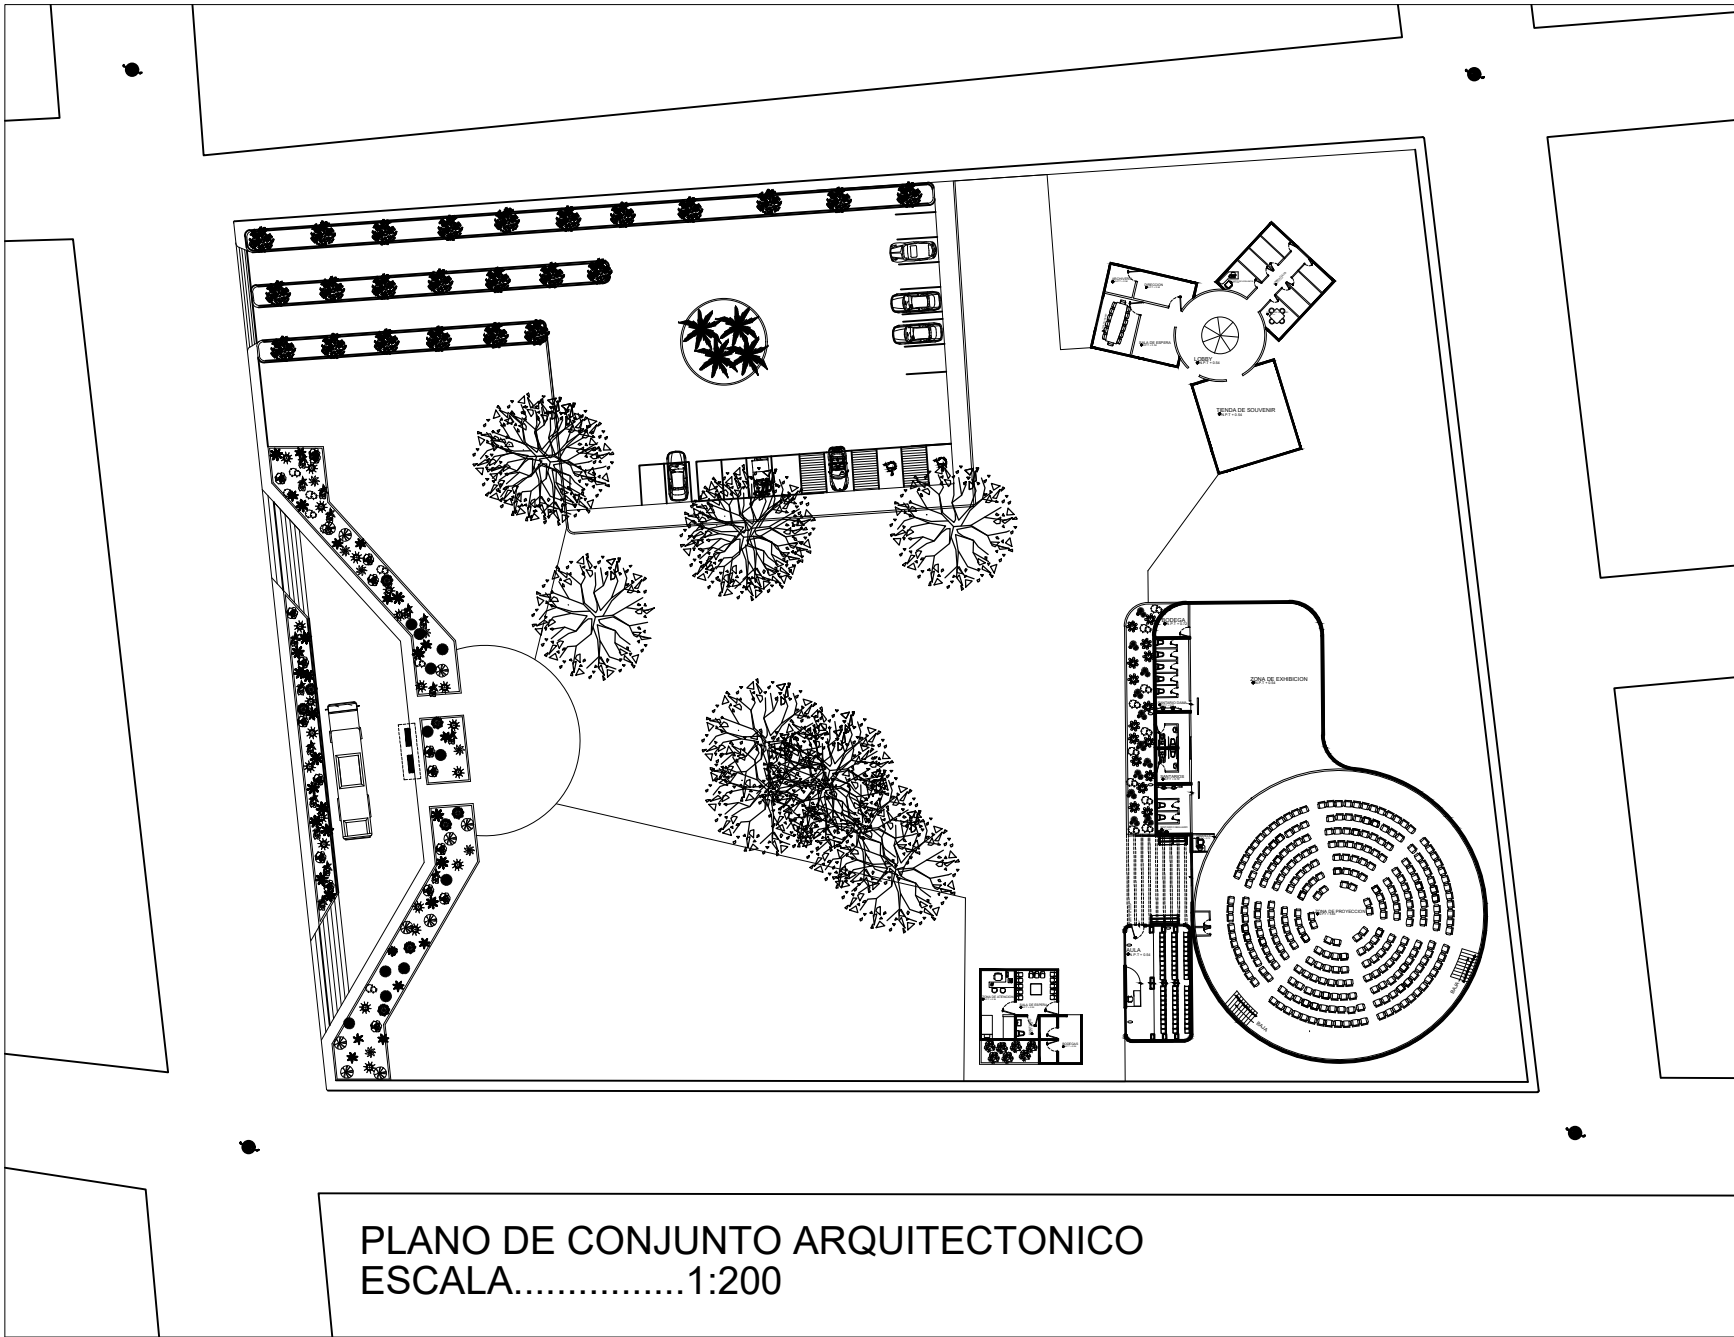

Mi Universidad

Nombre del Alumno José Amílcar Trejo hidalgo

Nombre del tema: planetario

Parcial 2

Nombre de la materia: diseño arquitectonico

Nombre del profesor : victor Manuel Santiago guillen

Nombre de la Licenciatura arquitectura

Cuatrimestre 4to

PLANO DE CONJUNTO ARQUITECTONICO
 ESCALA.....1:200

UDS

LOCALIZACIÓN

DATOS:

JOSE AMILCAR FREJO HIDALGO
 JORGE ALBERTO AGUILAR LOPEZ

PROYECTO:

PLANETARIO

Arq. Victor Manuel Santiago
 Guillen

DISEÑO ARQUITECTONICO
 II

NOMBRE DEL PLANO:

PLANO DE CONJUNTO
 ARQUITECTONICO

FIRMA:

ESCALA:
 1:200

ACOTACIÓN:
 METROS

CLAVE

A-1

PLANO:
 01/ 01

FECHA: 08/ OCTUBRE / 2023