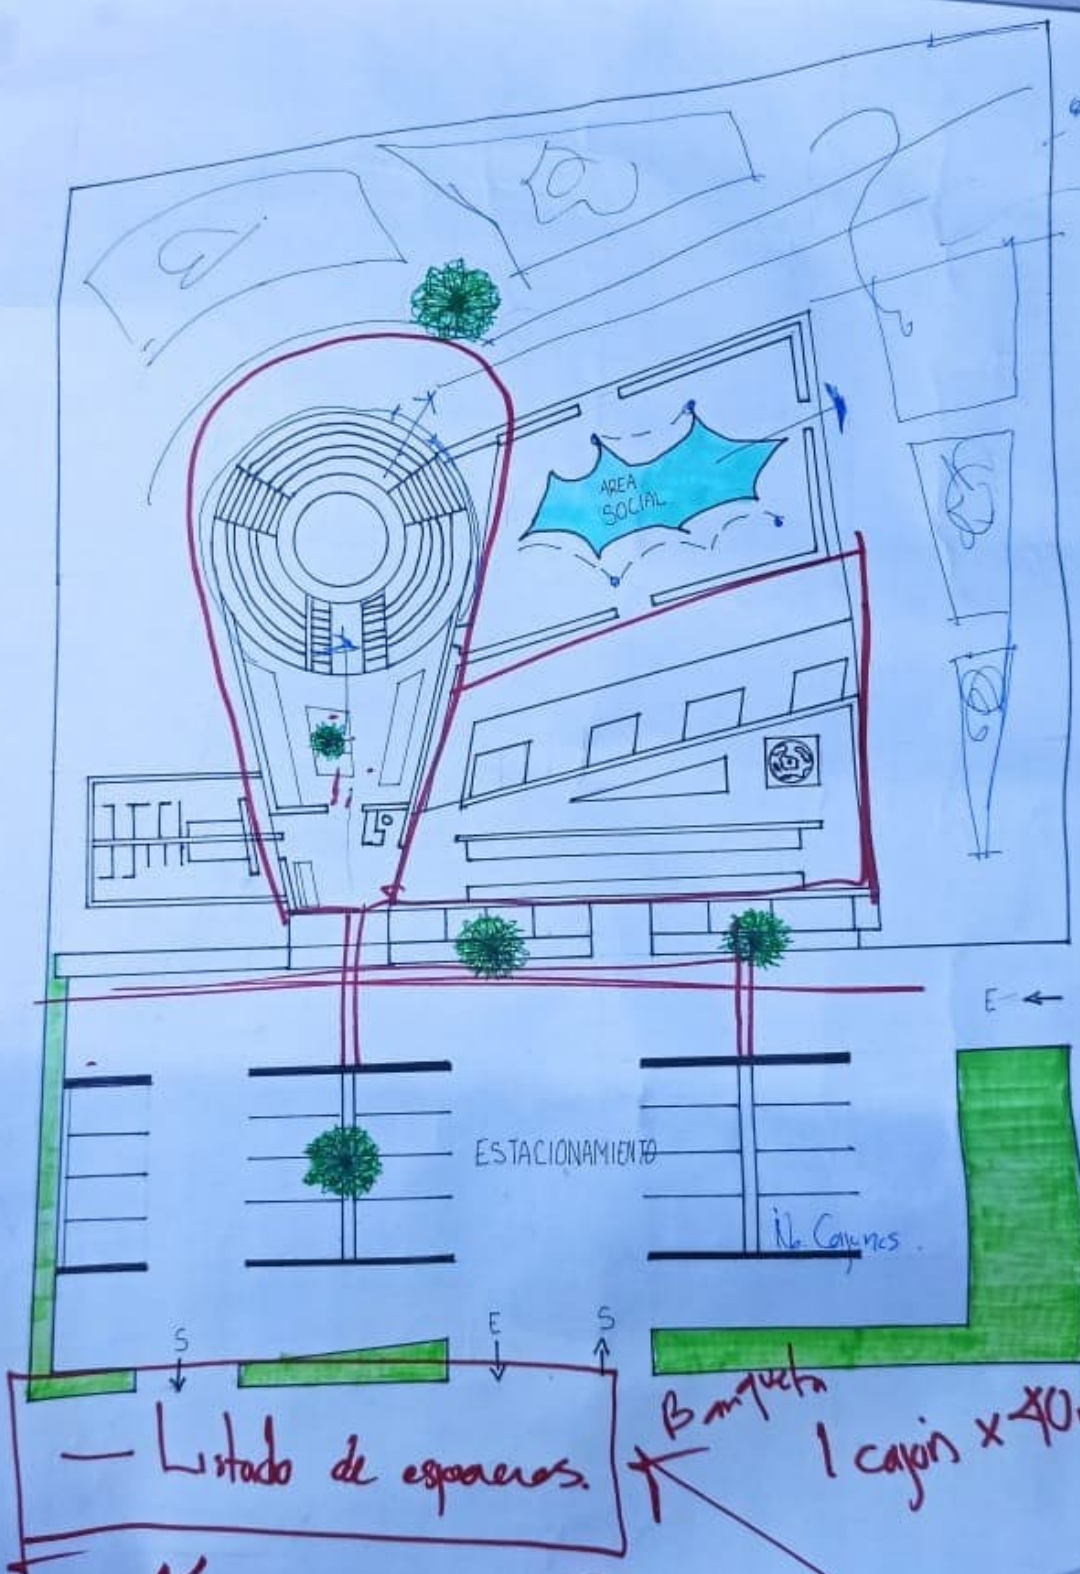

Nombre del Alumno: Frida Lizbeth Reséndiz Salazar

Nombre del tema : Planetario

Parcial : 2

Nombre de la Materia: Diseño arquitectónico

Nombre del profesor: Victor Manuel Santiago Guillén

Nombre de la Licenciatura: Arquitectura

Cuatrimestre: 4

AREA SOCIAL

ESTACIONAMIENTO

No Camiones

Listado de espacios

Banqueta
1 cajón x 40m²

45°

15 16 17