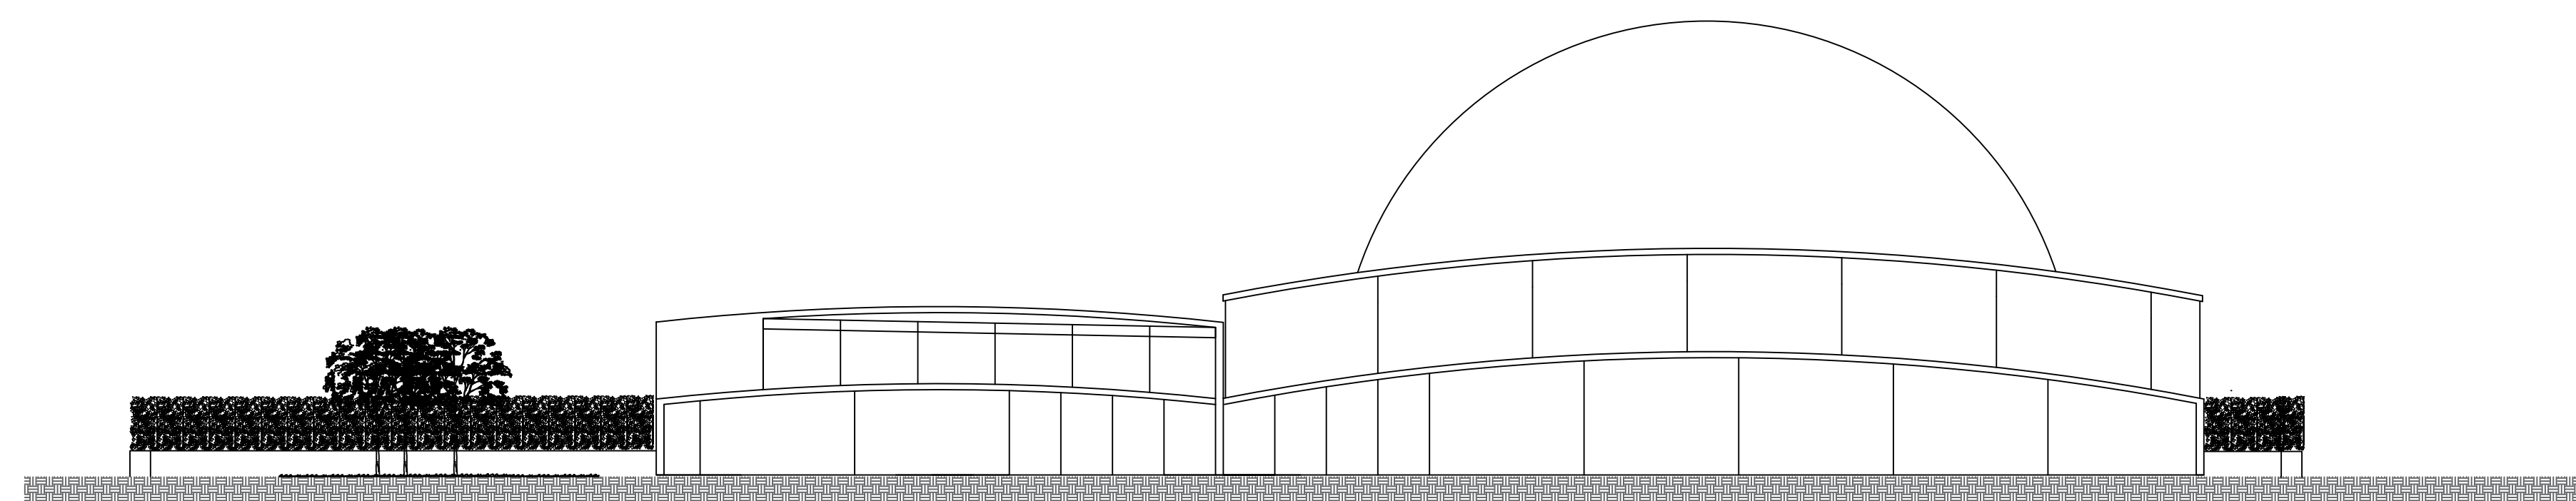

Nombre de la Licenciatura: Arquitectura

Cuatrimestre: Cuarto Cuatrimestre

Comitán de Domínguez a 11 de Noviembre del 2023.

LOCALIZACION

PROYECTO:

PLANETRAIO

DIRECCION:

10
AVE.
PONIENTE
NORTE

ARQ: VICTOR MANUEL SANTIAGO
GUILLEN

ARQ. YESSICA HERNANDEZ ZUÑIGA

PLANO:
CORTES Y
FACHADAS

MATERIA:

DISEÑO
ARQUITECTONICO
II

UDS

Fachada Posterior

Esc. 1:200

ESCALA GRAFICA

Fachada Principal

Esc. 1:200

ESCALA GRAFICA

Corte Longitudinal

Esc. 1:200

ESCALA GRAFICA

Corte Transversal

Esc. 1:200

ESCALA GRAFICA