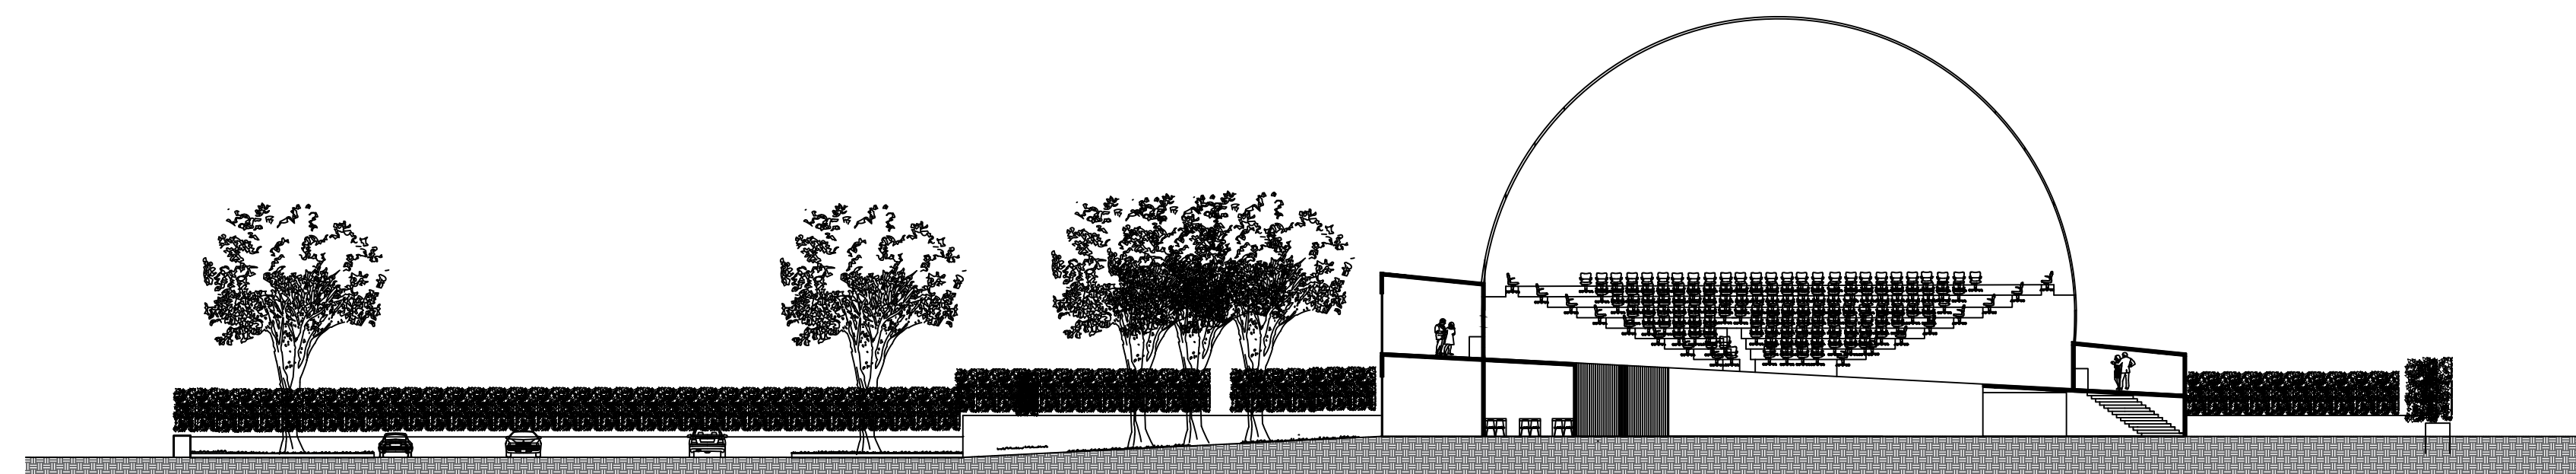

Nombre de la Licenciatura: Arquitectura

Cuatrimestre: Cuarto Cuatrimestre

Comitán de Domínguez a 11 de Noviembre del 2023.

LOCALIZACION

PROYECTO:

PLANETRAIO

DIRECCION:

10
AVE.
PONIENTE
NORTE

ARQ: VICTOR MANUEL SANTIAGO
GUILLEN

ARQ. YESSICA HERNANDEZ ZUÑIGA

PLANO:
CORTES Y
FACHADAS

MATERIA:

DISEÑO
ARQUITECTONICO
II

UDS

Fachada Posterior

Esc. 1:200

ESCALA GRAFICA

Fachada Principal

Esc. 1:200

ESCALA GRAFICA

Corte Longitudinal

Esc. 1:200

ESCALA GRAFICA

Corte Transversal

Esc. 1:200

ESCALA GRAFICA