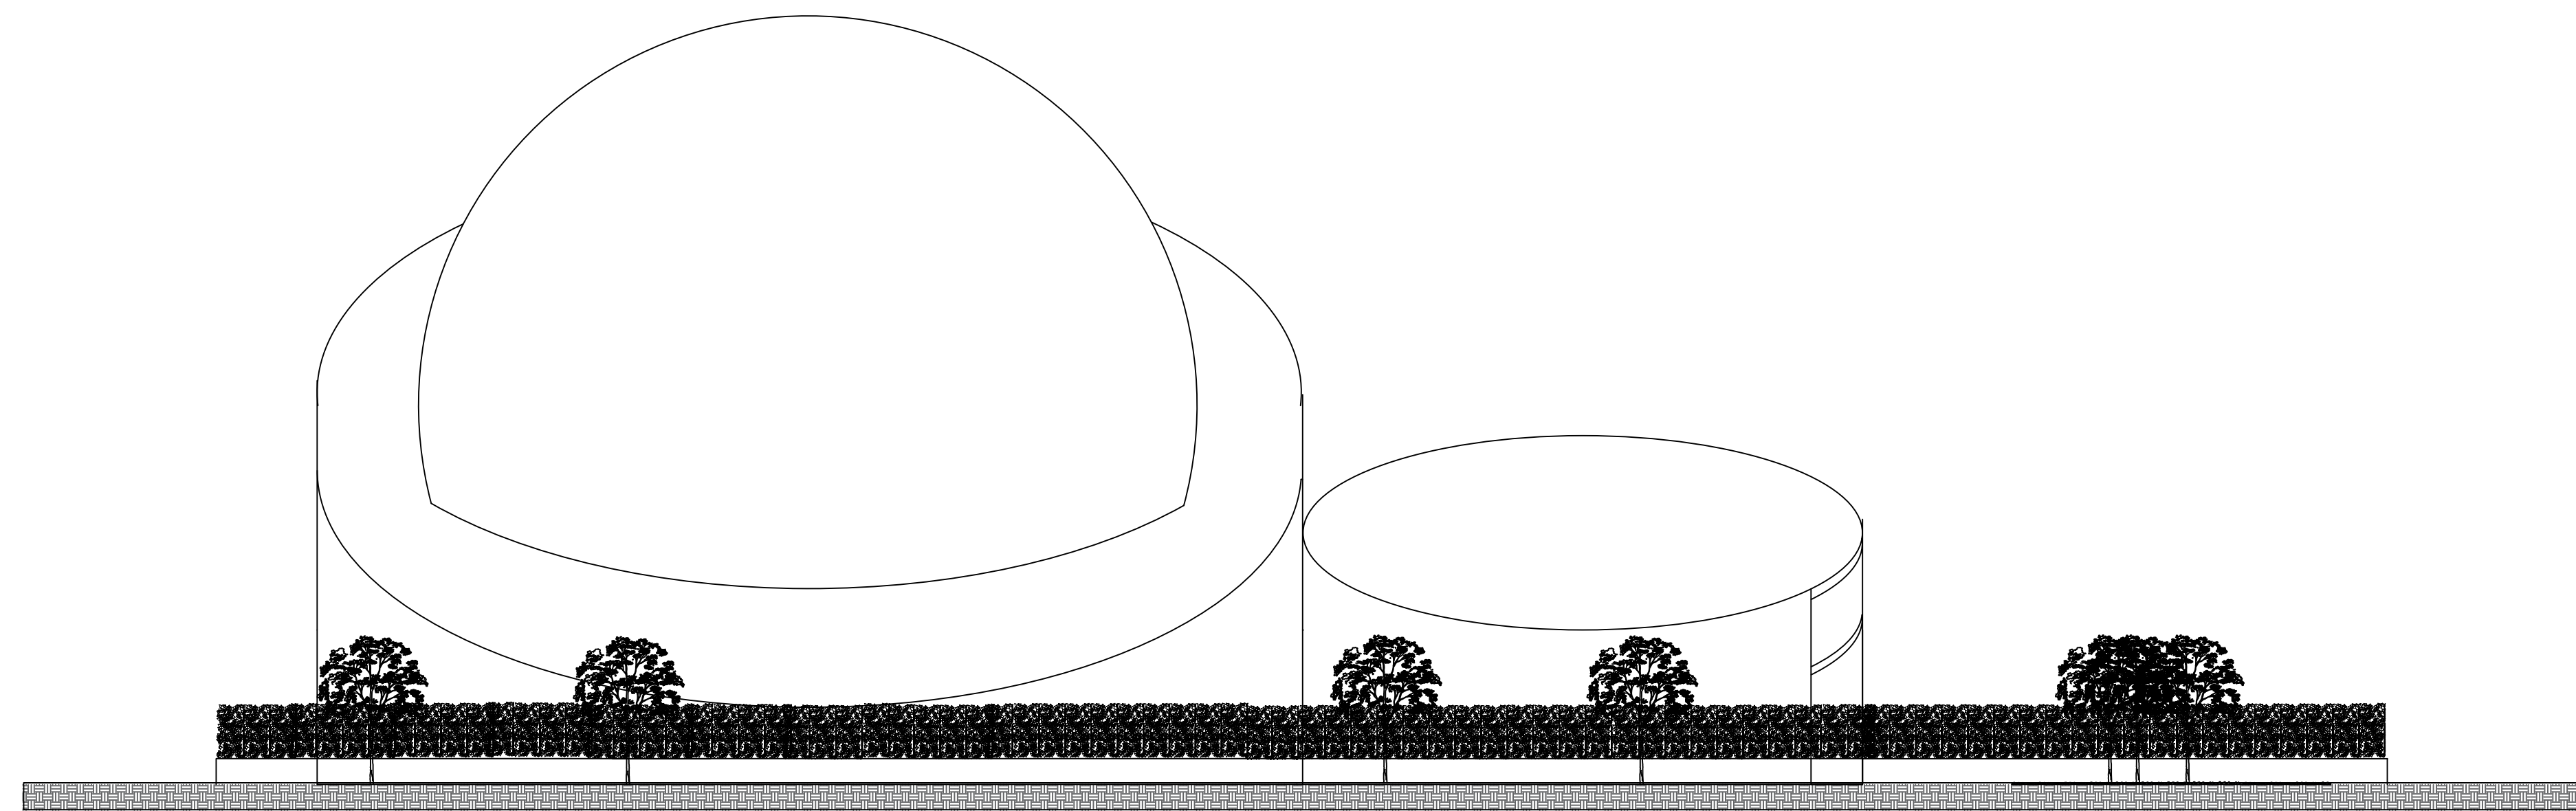

Nombre de la Licenciatura: Arquitectura

Cuatrimestre: Cuarto Cuatrimestre

Comitán de Domínguez a 11 de Noviembre del 2023.

LOCALIZACION

PROYECTO:

PLANETRAIO

DIRECCION:

10
AVE.
PONIENTE
NORTE

ARQ: VICTOR MANUEL SANTIAGO
GUILLEN

ARQ. YESSICA HERNANDEZ ZUÑIGA

PLANO:
CORTES Y
FACHADAS

MATERIA:

DISEÑO
ARQUITECTONICO
II

UDS

Fachada Posterior

Esc. 1:200

ESCALA GRAFICA

Fachada Principal

Esc. 1:200

ESCALA GRAFICA

Corte Longitudinal

Esc. 1:200

ESCALA GRAFICA

Corte Transversal

Esc. 1:200

ESCALA GRAFICA