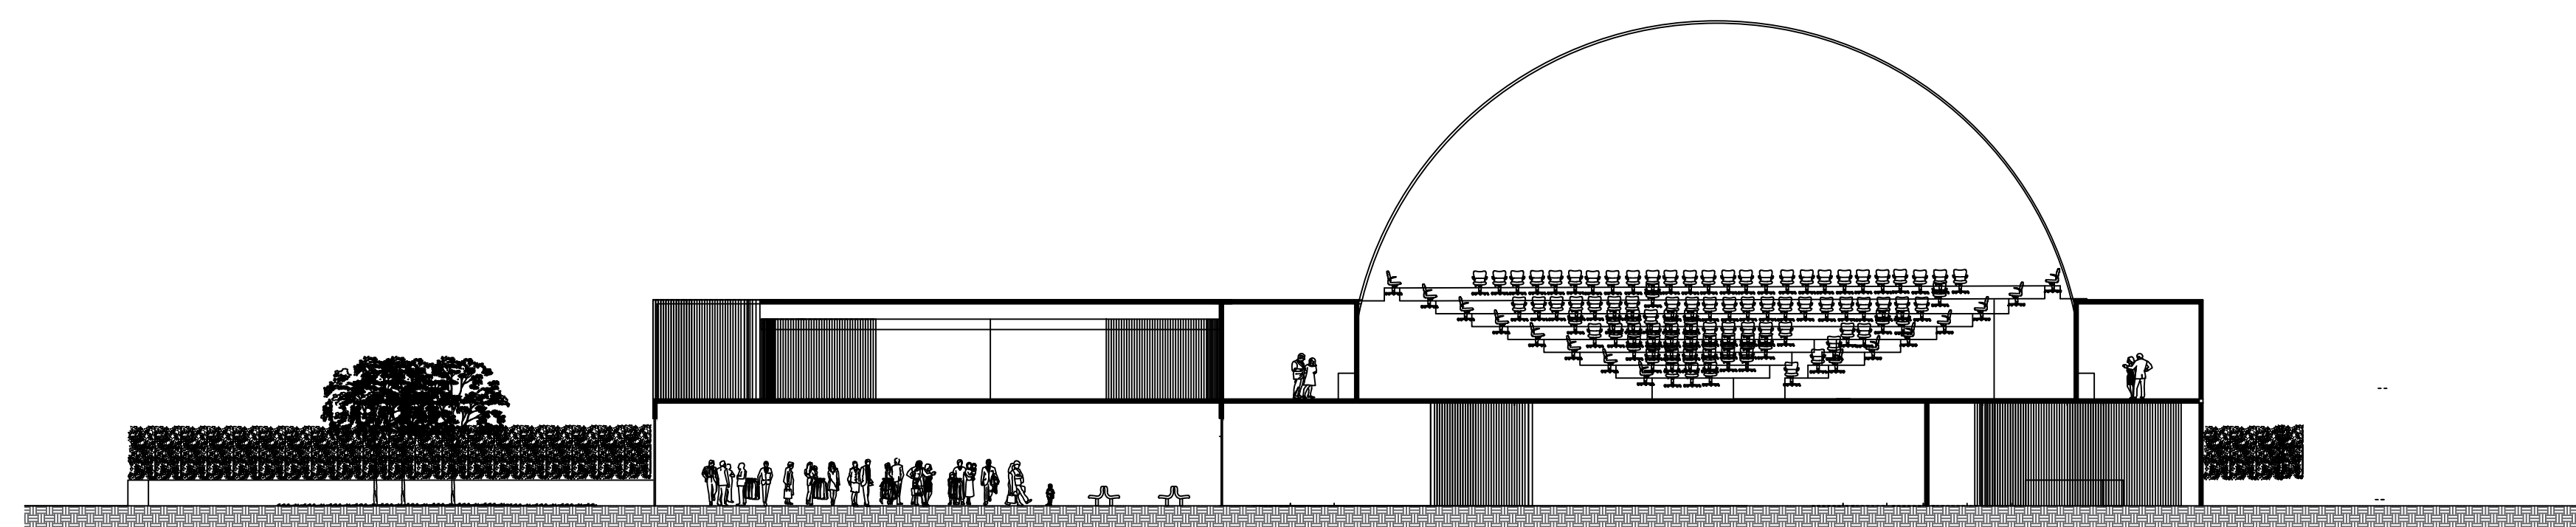

Nombre de la Licenciatura: Arquitectura

Cuatrimestre: Cuarto Cuatrimestre

Comitán de Domínguez a 11 de Noviembre del 2023.

LOCALIZACION

PROYECTO:

PLANETRAIO

DIRECCION:

10
AVE.
PONIENTE
NORTE

ARQ: VICTOR MANUEL SANTIAGO
GUILLEN

ARQ. YESSICA HERNANDEZ ZUÑIGA

PLANO:
CORTES Y
FACHADAS

MATERIA:

DISEÑO
ARQUITECTONICO
II

UDS

Fachada Posterior

Esc. 1:200

ESCALA GRAFICA

Fachada Principal

Esc. 1:200

ESCALA GRAFICA

Corte Longitudinal

Esc. 1:200

ESCALA GRAFICA

Corte Transversal

Esc. 1:200

ESCALA GRAFICA