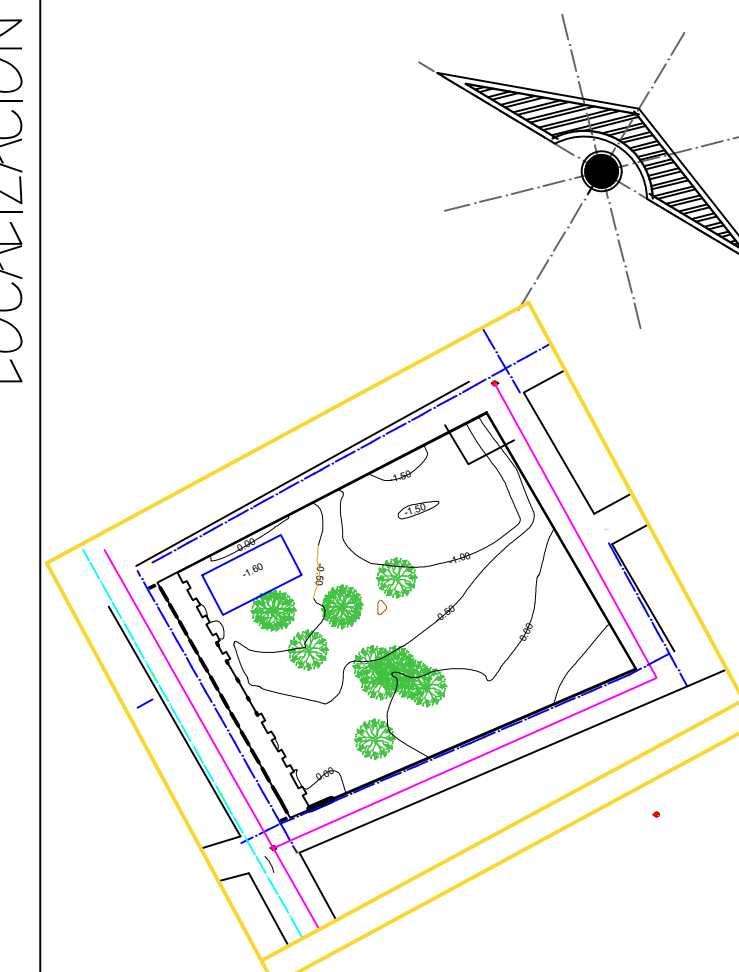

Licenciatura en Arquitectura

Nombre del alumno:

Ana Fabiola López Aguilar

Materia:

Diseño Arquitectónico II

Nombre del profesor:

Arq. Víctor Manuel Santiago Guillen

Cuatrimestre:

Cuarto

Nombre de la actividad:

Unidad III: Planetario (Cortes y Fachadas)

Fecha: 12 de noviembre de 2023

UNIVERSIDAD DEL SUERESTE

LOCALIZACIÓN

Corte Longitudinal
Esc. 1:200

Corte Transversal
Esc. 1:200

Fachada Pricipal
Esc. 1:200

Fachada Lateral
Esc. 1:200

NOMBRE DEL PLANO: CORTES Y FACHADAS

MATERIAS: DISEÑO ARQUITECTONICO II

ALUMNAS: ALEJANDRA MONSERRATH AGUILAR GOMEZ
ANA FABIOLA LOPEZ AGUILAR

ACOTACIÓN: METROS

ESCALA: 1:200

PLANO: 01/01

FECHA: 04/NOVIEMBRE/2023