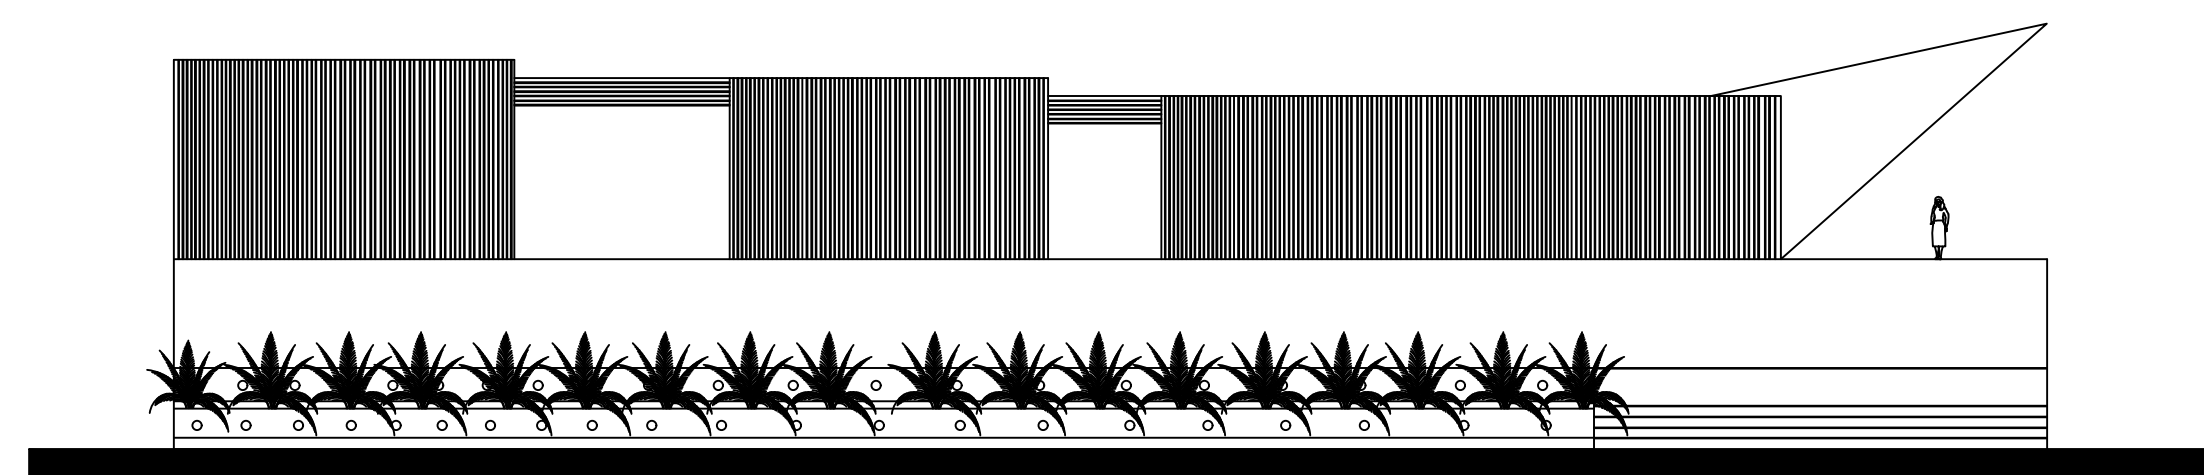

Licenciatura en Arquitectura

Nombre del alumno:

Ana Fabiola López Aguilar

Materia:

Diseño Arquitectónico II

Nombre del profesor:

Arq. Víctor Manuel Santiago Guillen

Cuatrimestre:

Cuarto

Nombre de la actividad:

Unidad III: Planetario (Cortes y Fachadas)

Fecha: 12 de noviembre de 2023

UNIVERSIDAD DEL SUERESTE

LOCALIZACIÓN

Corte Longitudinal
Esc. 1:200

Corte Transversal
Esc. 1:200

Fachada Pricipal
Esc. 1:200

Fachada Lateral
Esc. 1:200

NOMBRE DEL PLANO: CORTES Y FACHADAS

MATERIAS: DISEÑO ARQUITECTONICO II

ALUMNAS: ALEJANDRA MONSERRATH AGUILAR GOMEZ
ANA FABIOLA LOPEZ AGUILAR

ACOTACIÓN: METROS

ESCALA: 1:200

PLANO: 01/01

FECHA: 04/NOVIEMBRE/2023