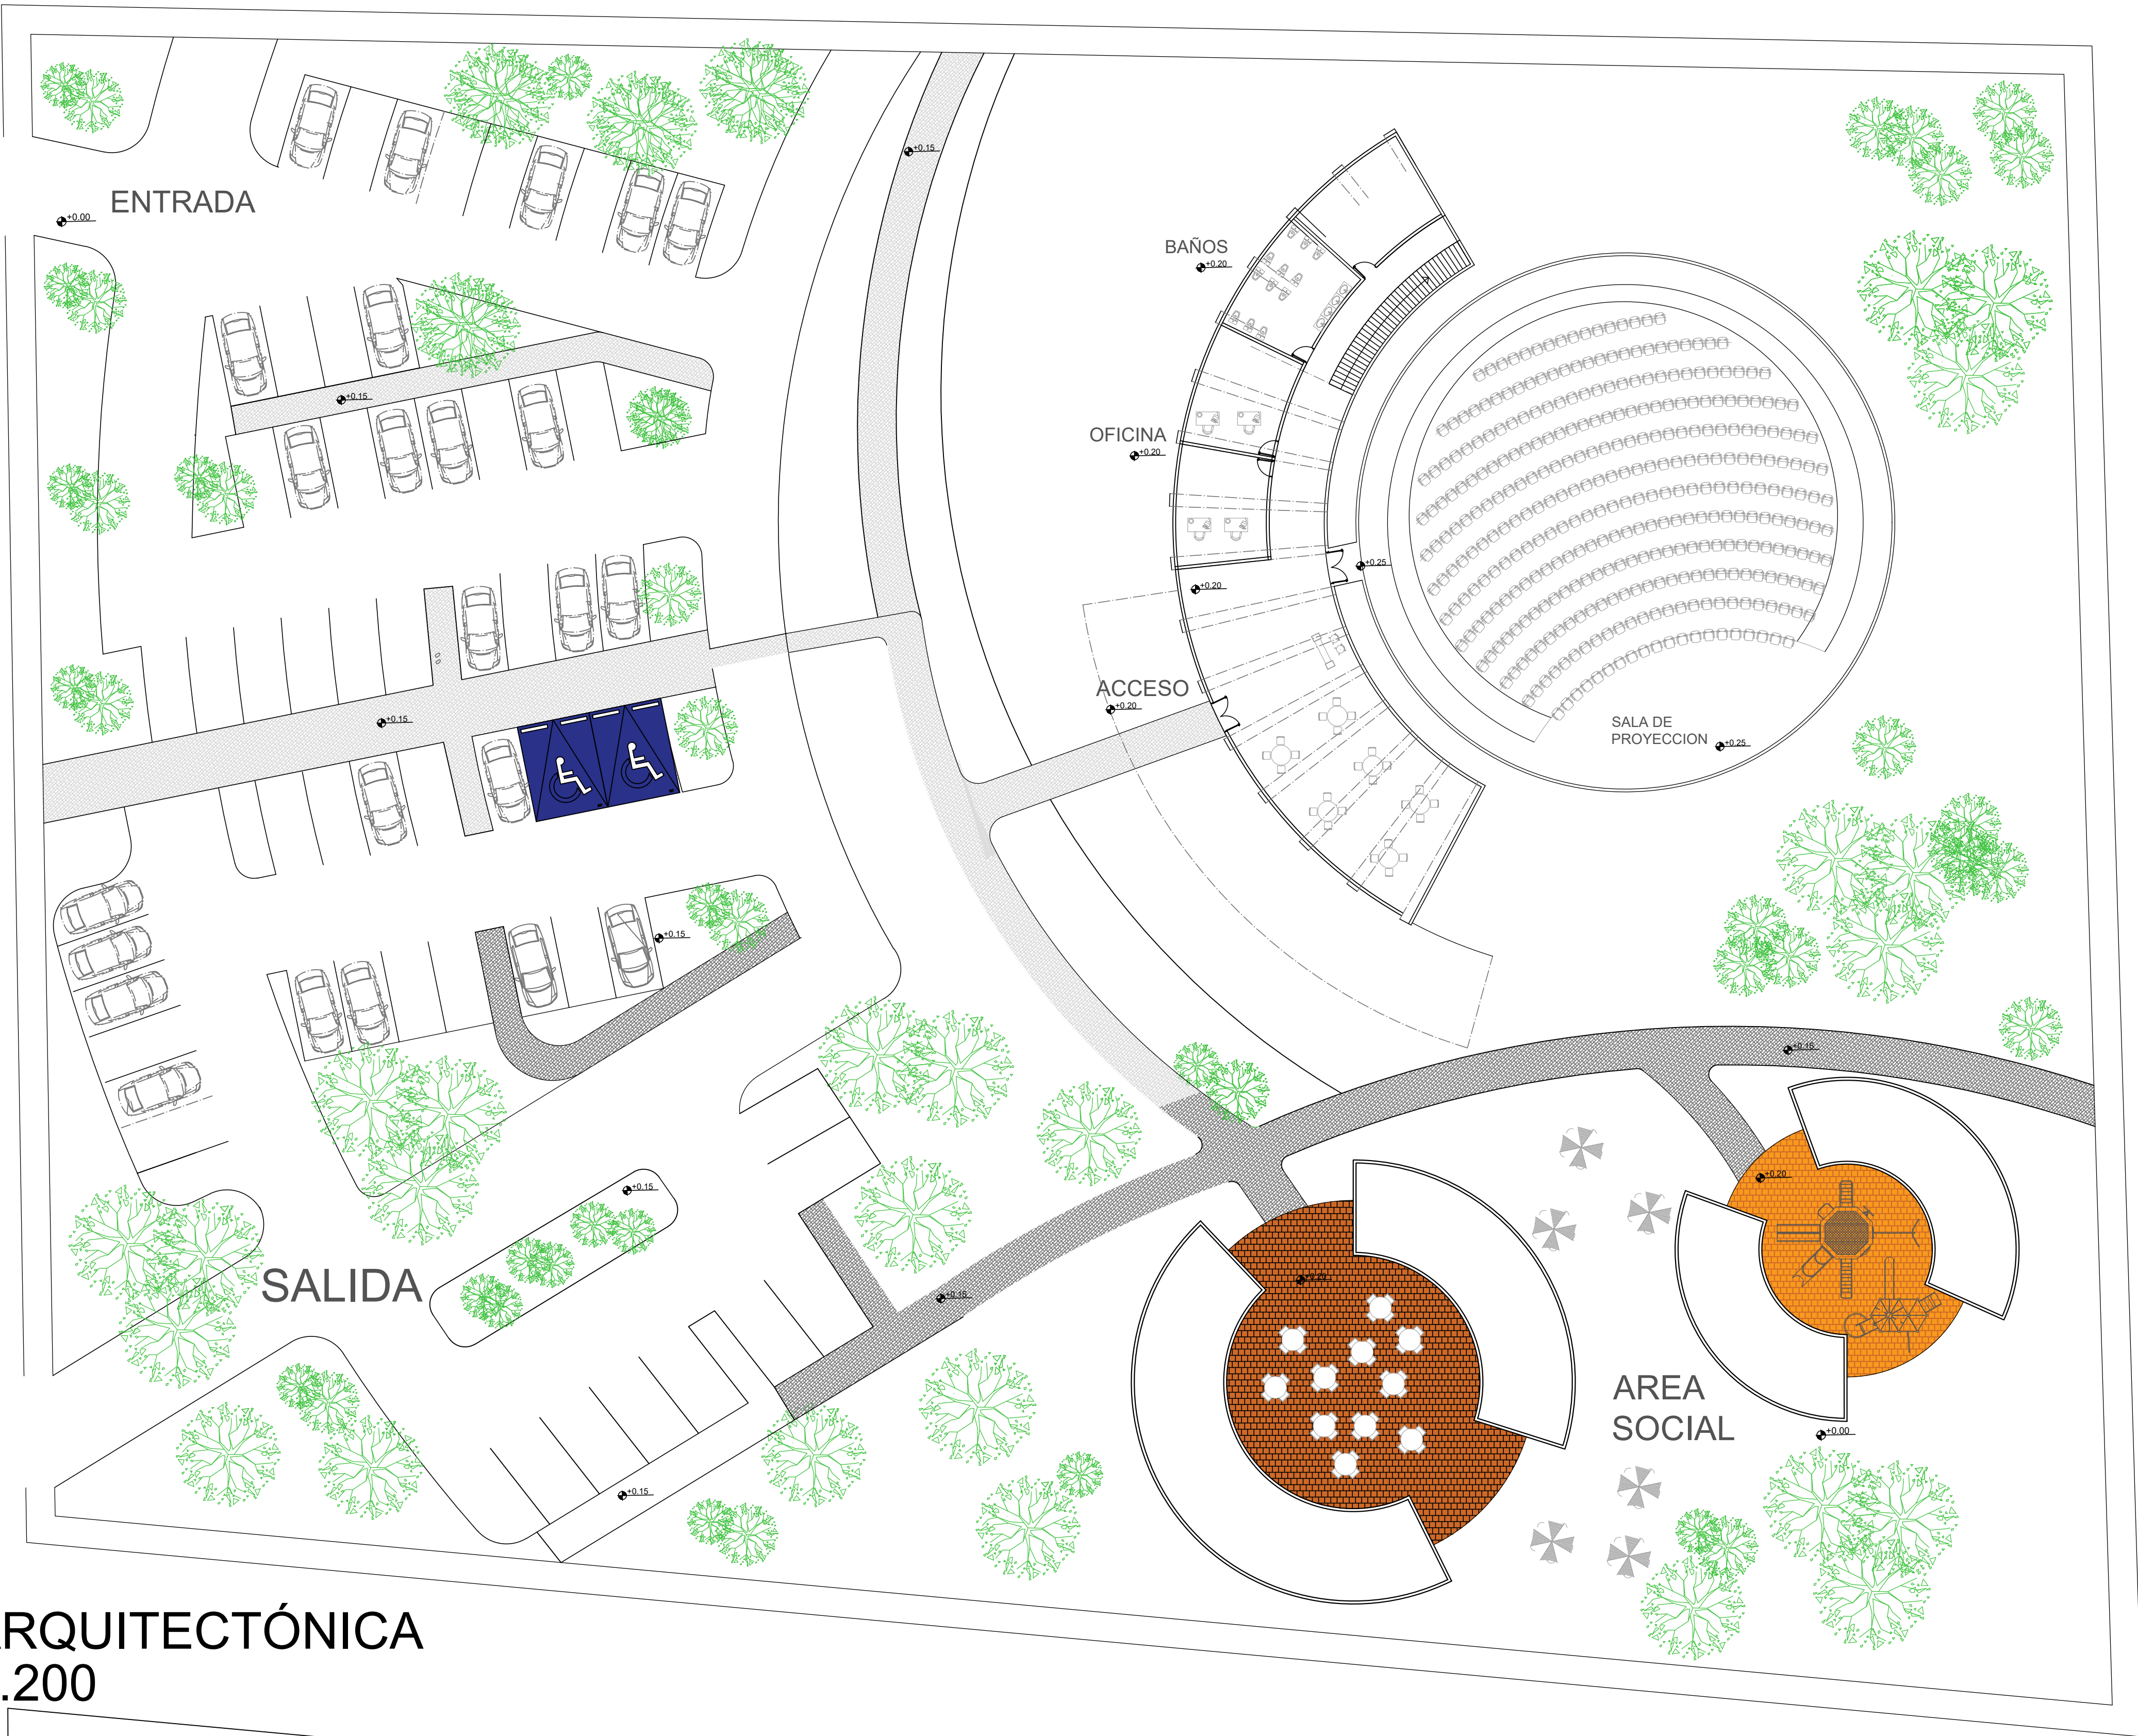

Alumno: Jarib Jahziel Hernández Toledo

Licenciatura: Arquitectura

Cuatrimestre: 4

Materia: Diseño Arquitectónico II

Profesor: Santiago Guillen Víctor Manuel

Actividad: Corrección planta arquitectónica

Fecha: 15/10/2023

PLANTA ARQUITECTÓNICA
ESCALA 1.200

LOCALIZACIÓN

SIMBOLOGÍA

-  VEGETACIÓN
-  MOBILIARIO
-  VEHÍCULOS

PROYECTO:

PLANETARIO

ALUMNOS:

LÓPEZ PÉREZ JESSICA
JAZMÍN
HERNANDEZ TOLEDO JARIB
JAHZIEL

MATERIA:

DISEÑO ARQUITECTÓNICO

ESCALA: 1:200
ACOTACIÓN: METROS

FECHA:

09 / OCTUBRE / 2023

DATOS