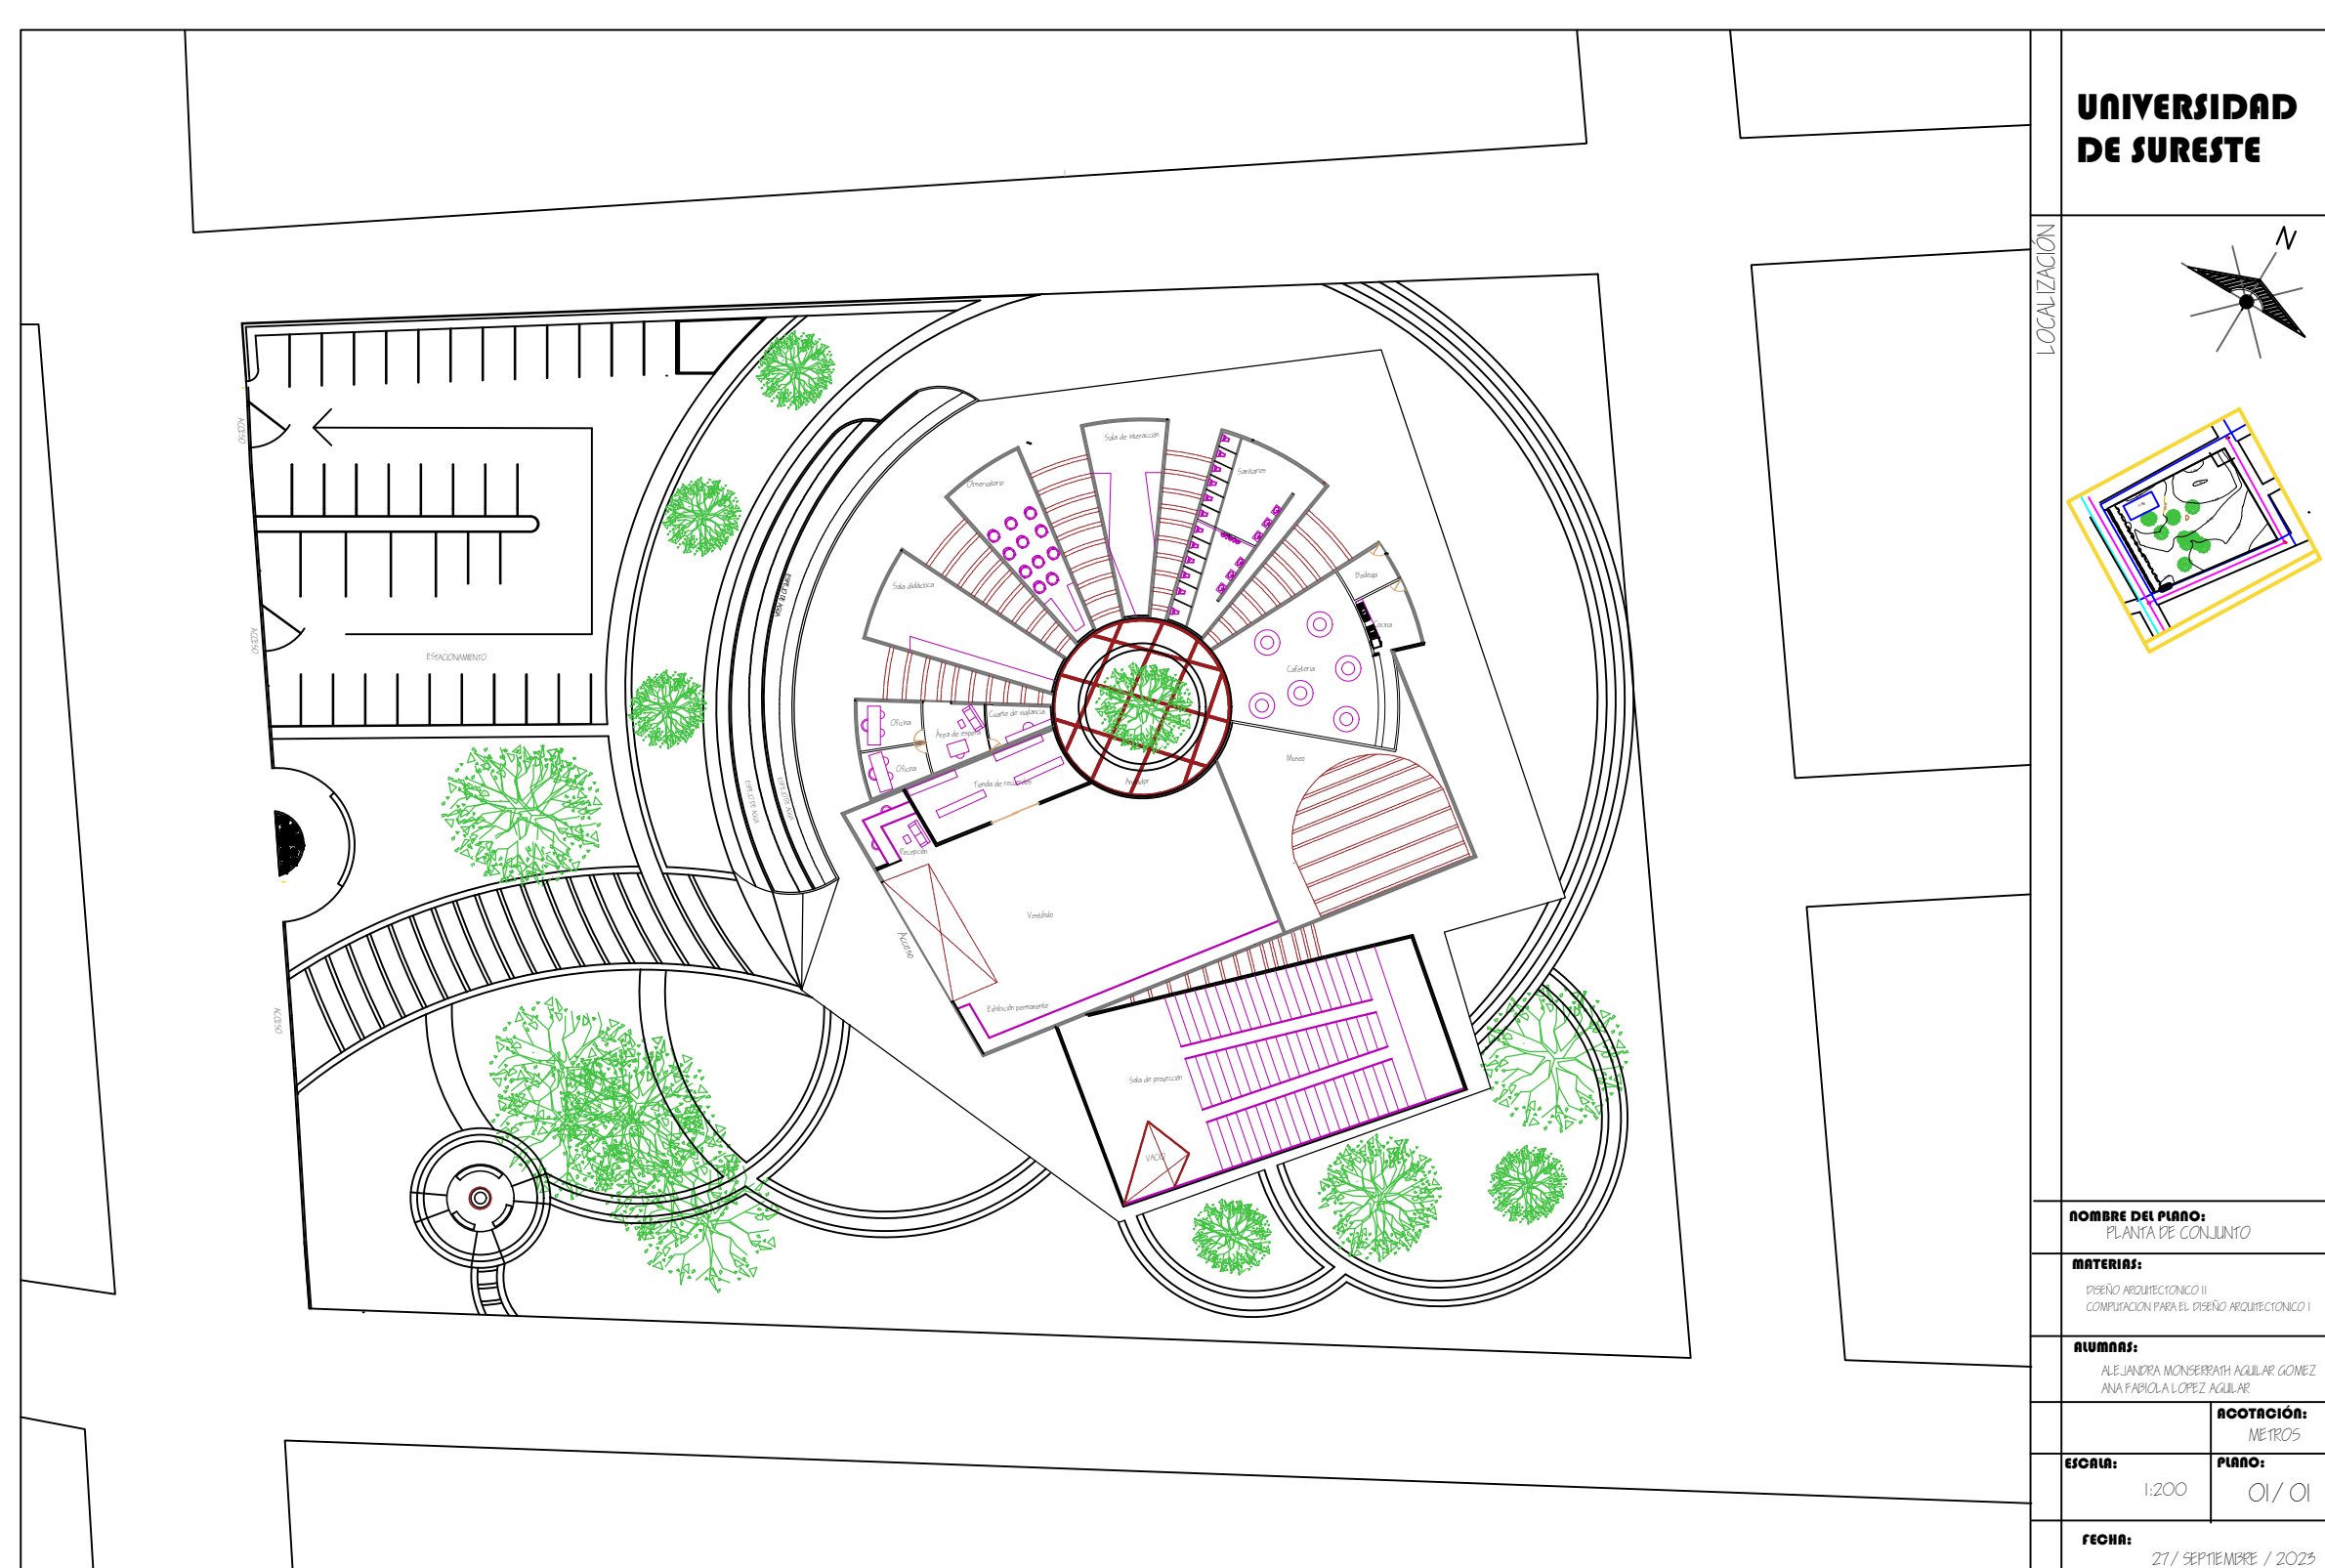

UNIVERSIDAD DE SURESTE

LOCALIZACIÓN

PROYECTO DE PLAN:
PLAN DE OBRAS

ESCALA: 1:500

FECHA: 2019 FEBRERO / 2020