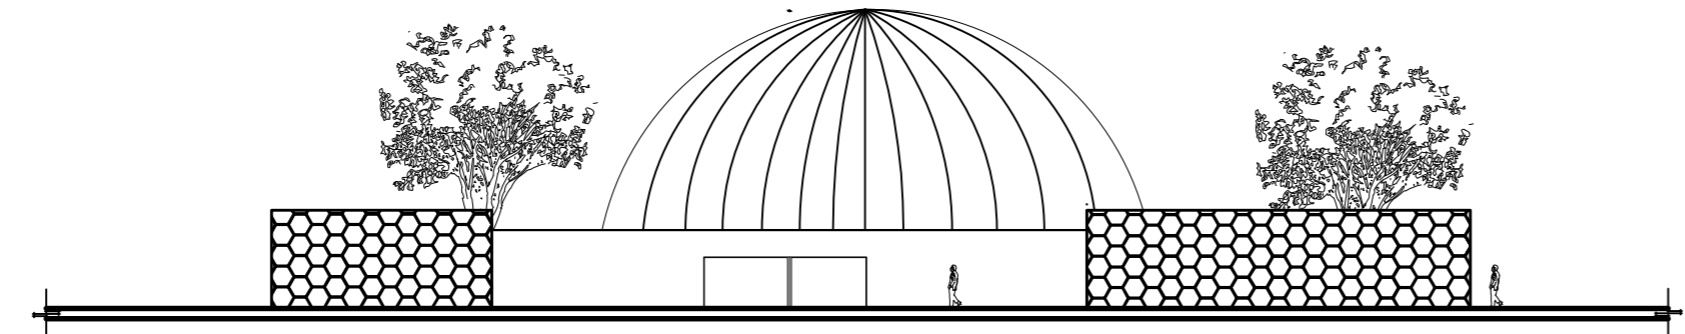

NOMBRE DEL PLANO:

PLANETARIO

ESCALA: 1:200

ACOTACIÓN: METROS

CLAVE

ARQ-005

PLANO: 01/01

FECHA: 06 - 11 - 2023

FACHADA ORIENTE

ESC. 1:200

FACHADA ORIENTE-NORTE

ESC. 1:200

CORTE LONGITUDINAL

ESC. 1:200

CORTE TRANSVERSAL

ESC. 1:200