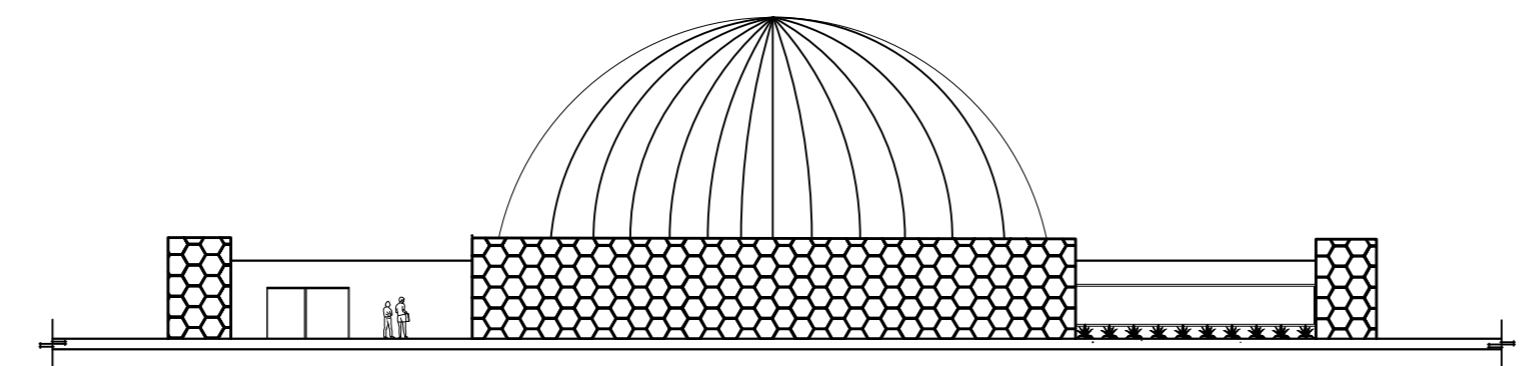

NOMBRE DEL PLANO:

PLANETARIO

ESCALA: 1:200

ACOTACIÓN: METROS

CLAVE

ARQ-005

PLANO: 01/01

FECHA: 06 - 11 - 2023

FACHADA ORIENTE

ESC. 1:200

FACHADA ORIENTE-NORTE

ESC. 1:200

CORTE LONGITUDINAL

ESC. 1:200

CORTE TRANSVERSAL

ESC. 1:200