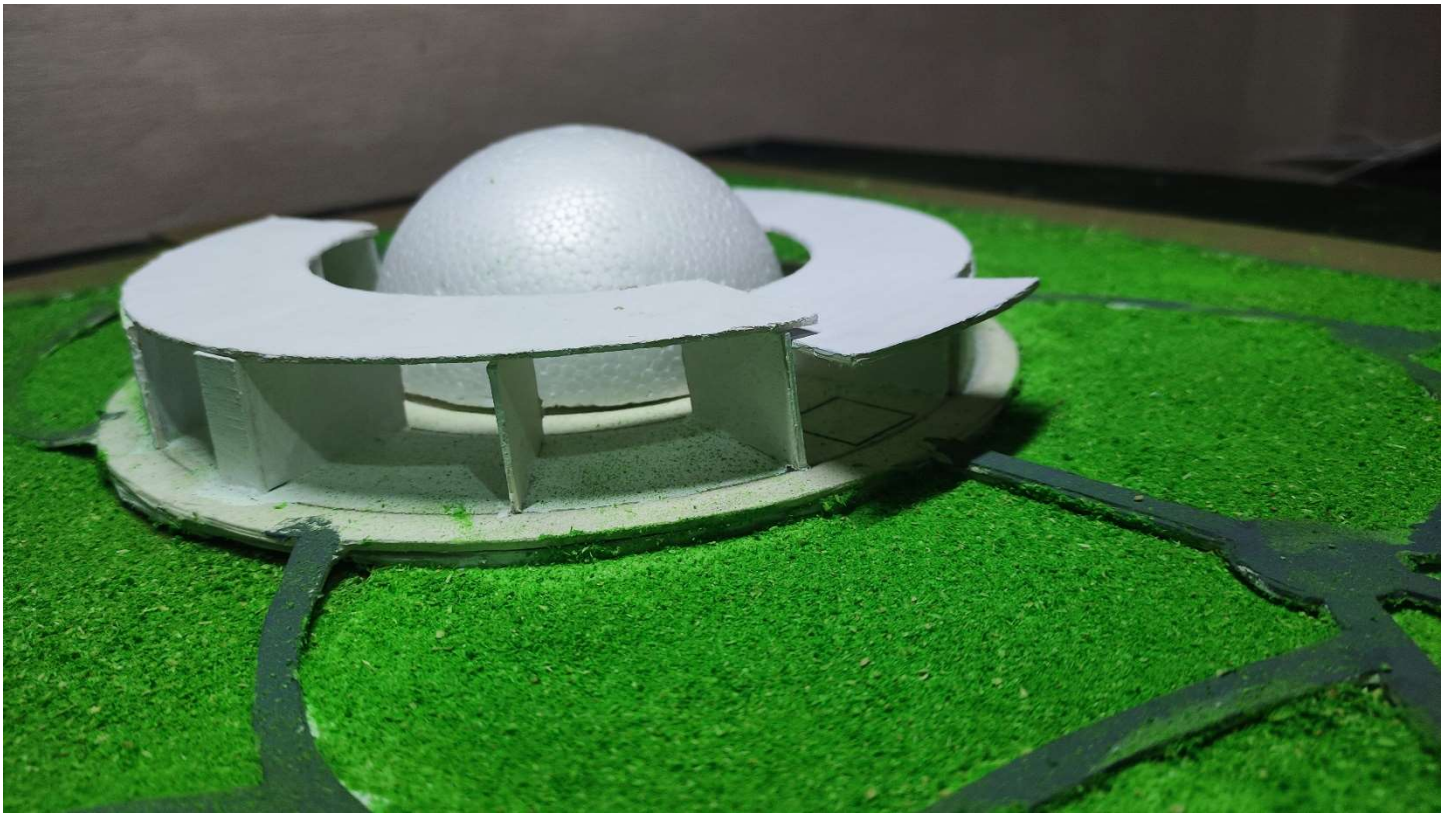

**Iber Emanuel Vázquez Arguello**

**Arq. José Álvaro Romero**

**Maqueta**

**Talle de maquetas**

PASIÓN POR EDUCAR

**Cuarto Cuatrimestre**

Pues en la maqueta lo que mas se me dificulto fue recortar la parte de planetario al igual que los andadores, por lo demás hubo un detalle al agregar el pasto, no sé si se debía a la pintura o el tipo que dejaba que seicara, pero la textura del pasto no se adhiera muy bien y habían partes en las que se veía muy poco el ´pasto, además que por un descuido mío, tire el bote de pintura, por lo cual manche mi restirador y parte del piso, en las fotos de la maqueta aún falta agregar árboles y ventanas, cosa que ya esta listo solamente que no pude pegarlos por falta de pegamento