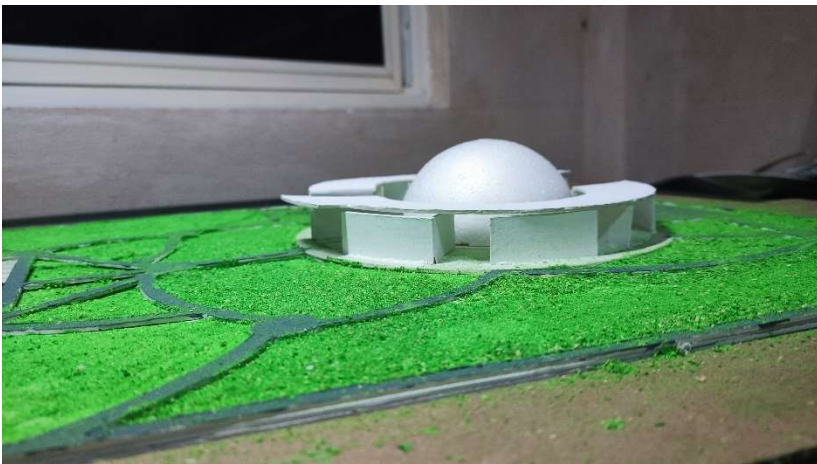

**Iber Emanuel Vázquez Arguello**

**Arq. José Álvaro Romero**

**Maqueta**

**Talle de maquetas**

PASIÓN POR EDUCAR

**Cuarto Cuatrimestre**

Pues en la maqueta lo que mas se me dificulto fue recortar la parte de planetario al igual que los andadores, por lo demás hubo un detalle al agregar el pasto, no sé si se debía a la pintura o el tipo que dejaba que seicara, pero la textura del pasto no se adhiera muy bien y habían partes en las que se veía muy poco el ´pasto, además que por un descuido mío, tire el bote de pintura, por lo cual manche mi restirador y parte del piso, en las fotos de la maqueta aún falta agregar árboles y ventanas, cosa que ya esta listo solamente que no pude pegarlos por falta de pegamento