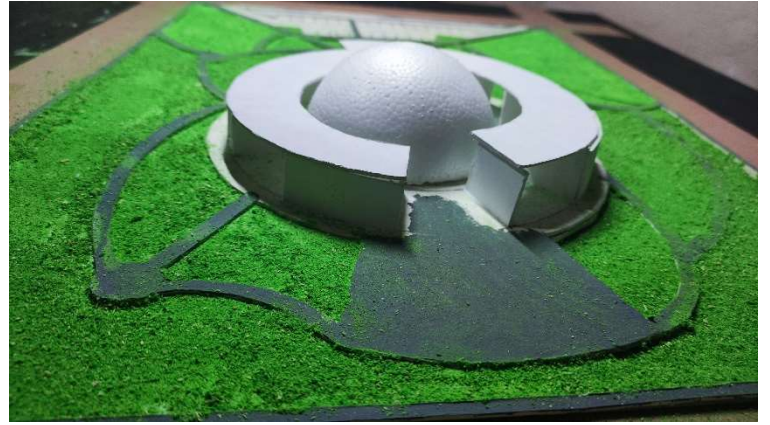

**Iber Emanuel Vázquez Arguello**

**Arq. José Álvaro Romero**

**Maqueta**

**Talle de maquetas**

PASIÓN POR EDUCAR

**Cuarto Cuatrimestre**

Pues en la maqueta lo que mas se me dificulto fue recortar la parte de planetario al igual que los andadores, por lo demás hubo un detalle al agregar el pasto, no sé si se debía a la pintura o el tipo que dejaba que seicara, pero la textura del pasto no se adhiera muy bien y habían partes en las que se veía muy poco el ´pasto, además que por un descuido mío, tire el bote de pintura, por lo cual manche mi restirador y parte del piso, en las fotos de la maqueta aún falta agregar árboles y ventanas, cosa que ya esta listo solamente que no pude pegarlos por falta de pegamento