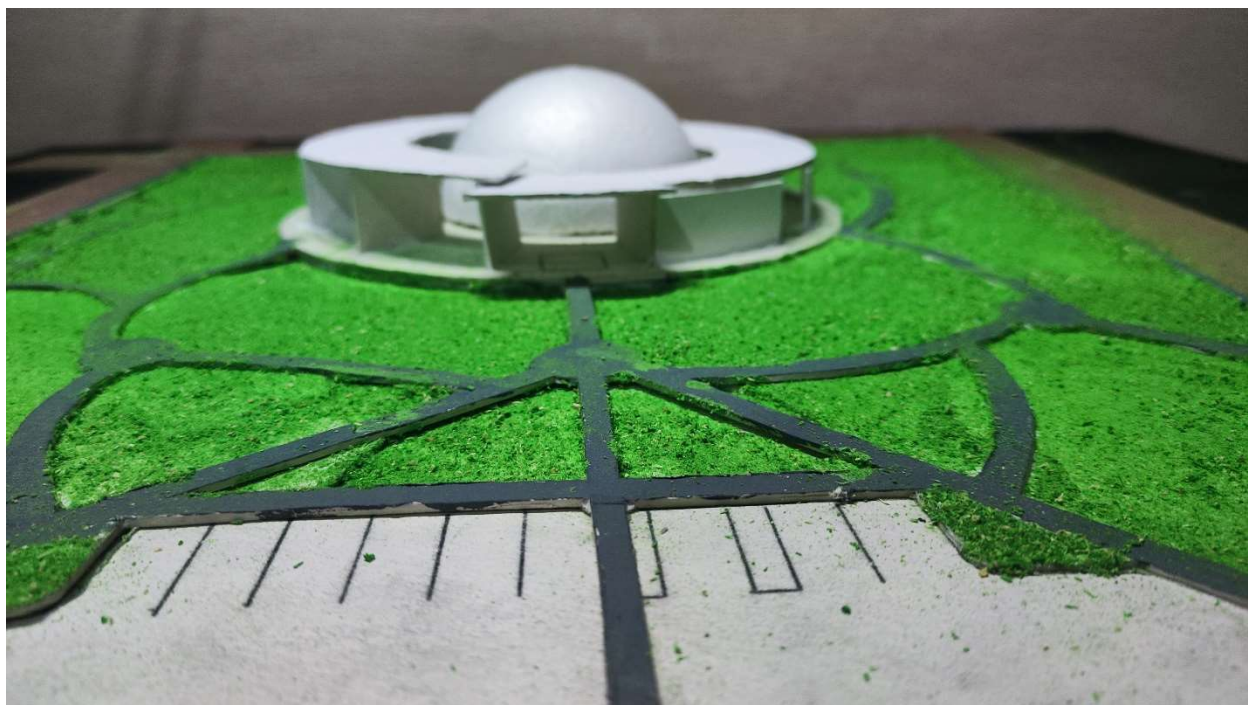

**Iber Emanuel Vázquez Arguello**

**Arq. José Álvaro Romero**

**Maqueta**

**Talle de maquetas**

PASIÓN POR EDUCAR

**Cuarto Cuatrimestre**

Pues en la maqueta lo que mas se me dificulto fue recortar la parte de planetario al igual que los andadores, por lo demás hubo un detalle al agregar el pasto, no sé si se debía a la pintura o el tipo que dejaba que seicara, pero la textura del pasto no se adhiera muy bien y habían partes en las que se veía muy poco el ´pasto, además que por un descuido mío, tire el bote de pintura, por lo cual manche mi restirador y parte del piso, en las fotos de la maqueta aún falta agregar árboles y ventanas, cosa que ya esta listo solamente que no pude pegarlos por falta de pegamento