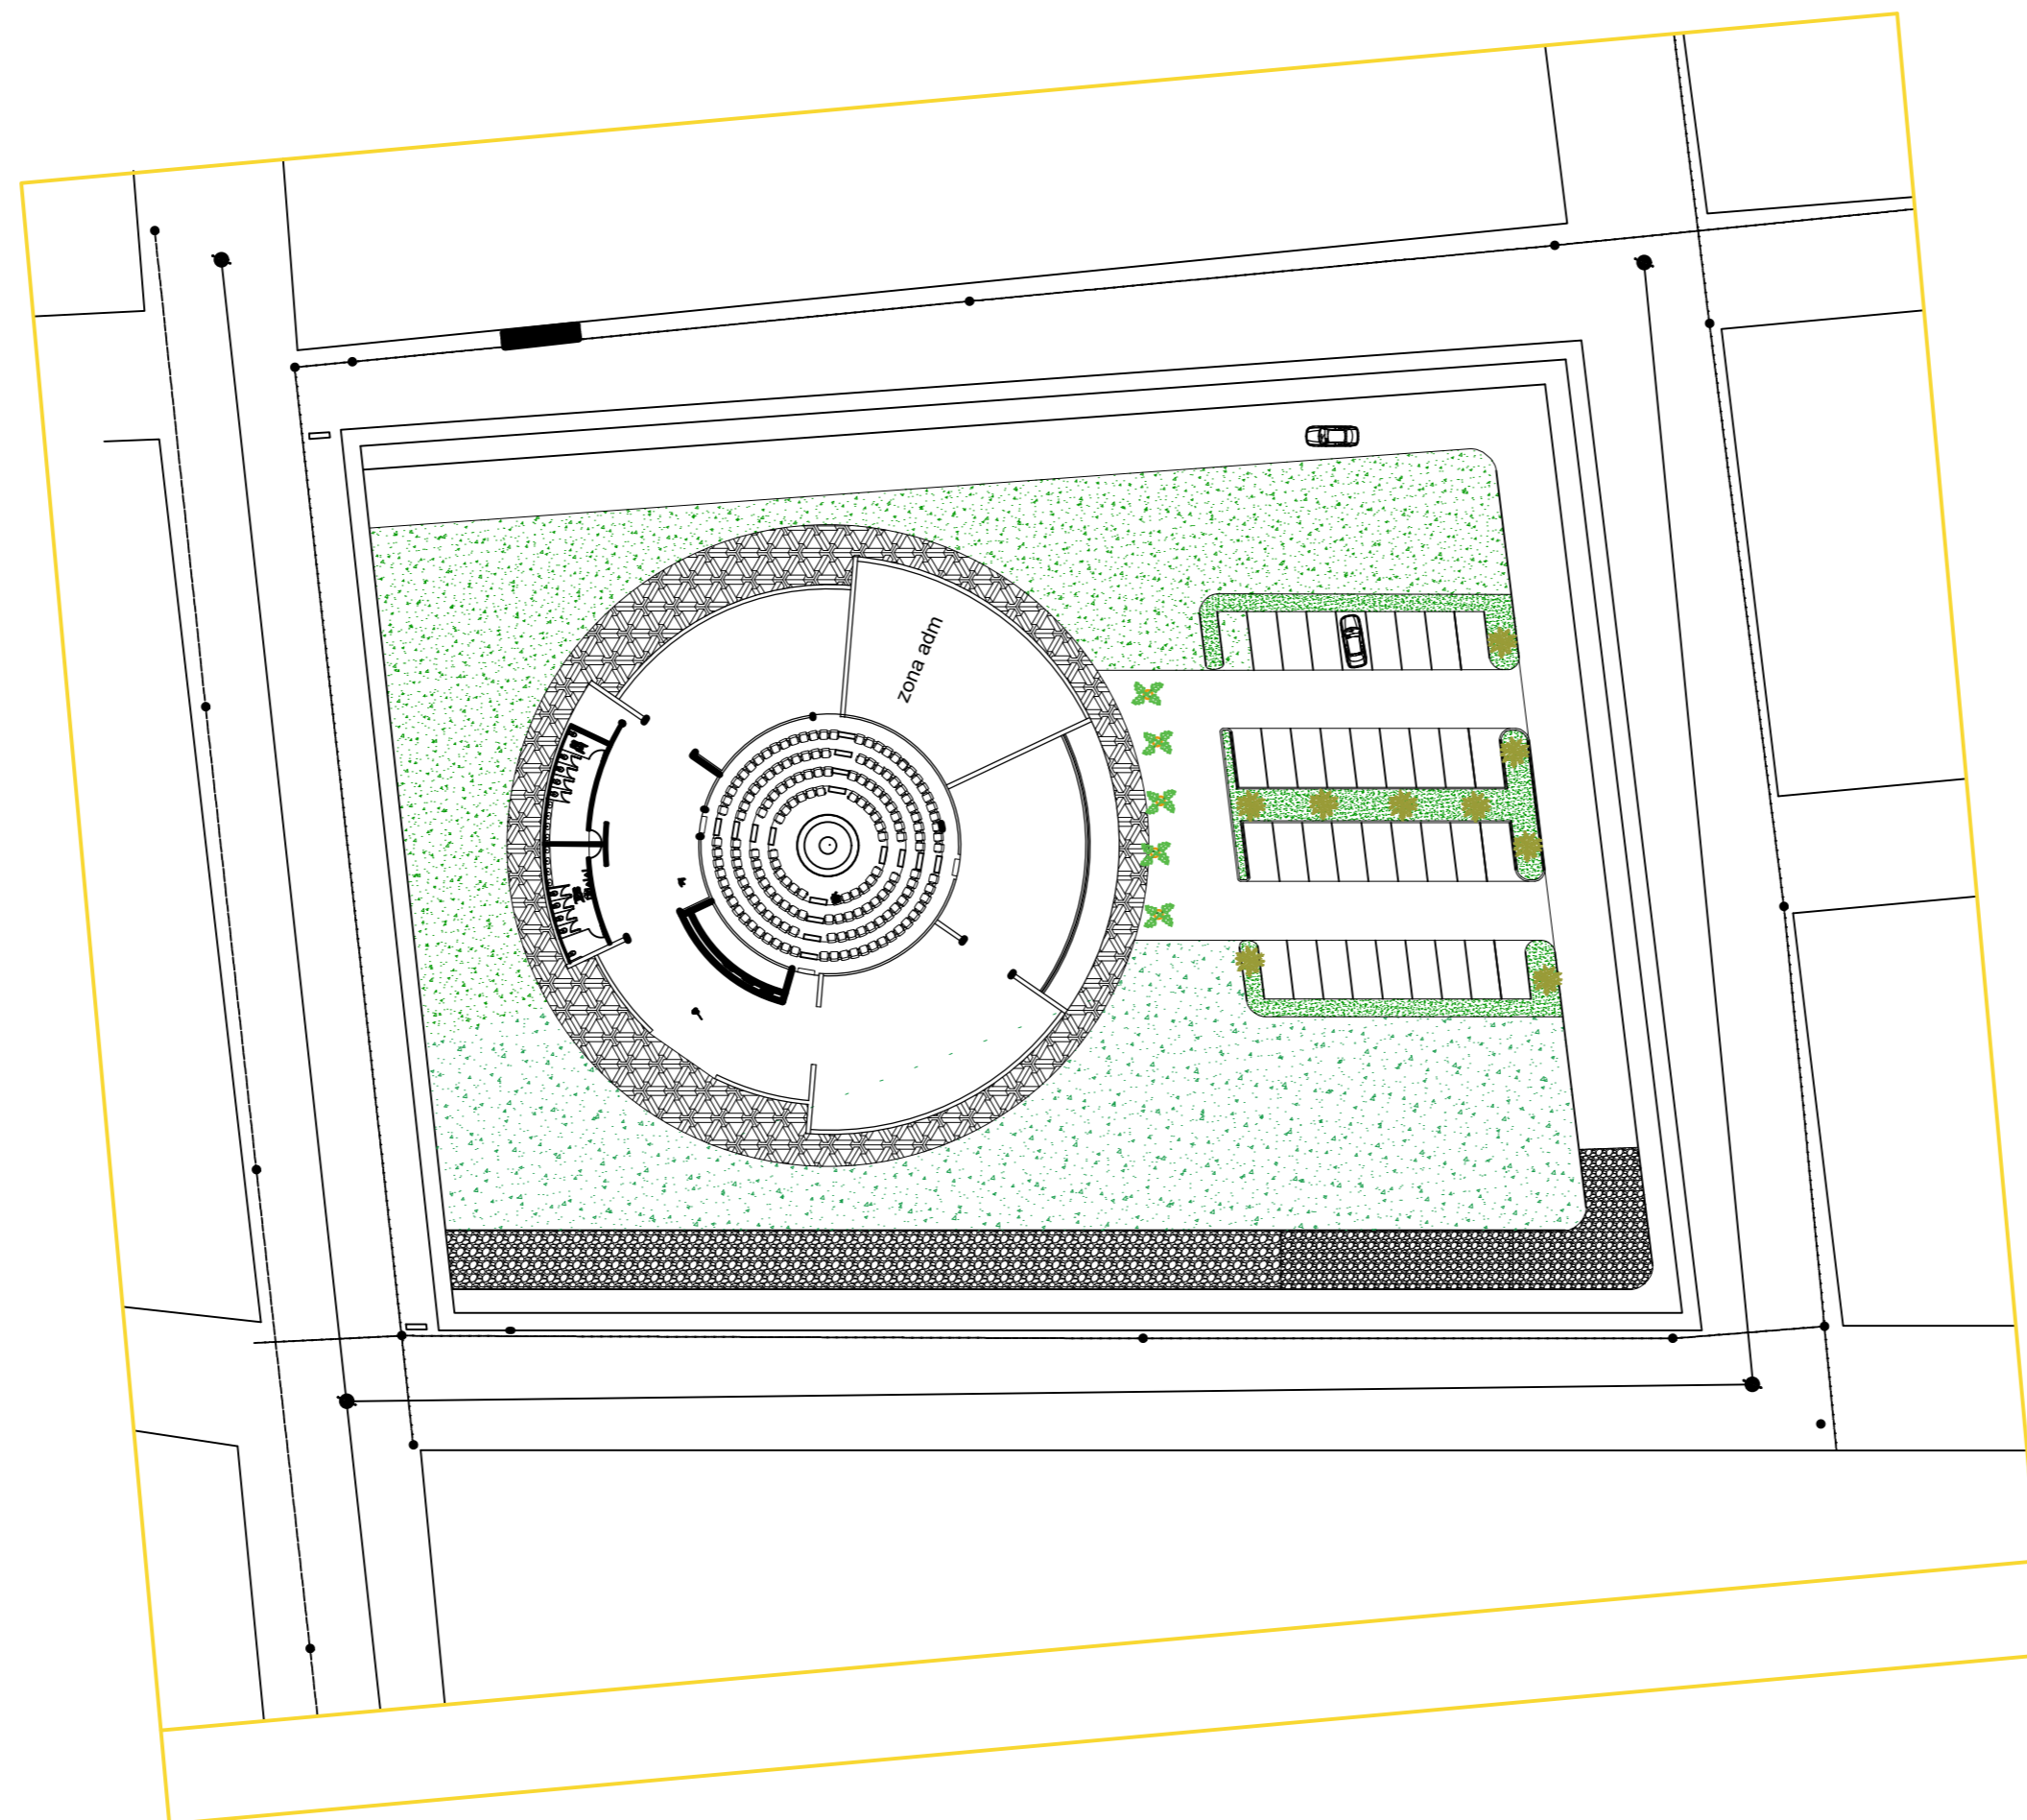

# PLANETARIO

ESCALA ..... 1:400

LOCALIZACIÓN

**SIMBOLOGÍA**

**PROYECTO:**  
PLANETARIO

**DIRECCIÓN:**

**EQUIPO:**  
ANGEL GABRIEL GRANADOS PEREZ  
NESTOR IVAN GUILLEN VELASCO

PROYECTÓ

PLANETARIO

**NOMBRE DEL PLANO:**  
PLANETARIO

**ESCALA:**  
1:400

**ACOTACIÓN:**  
METROS

CLAVE

ARQ-005

**PLANO:**  
02 / 02

**FECHA:** 29 / 09 / 2023