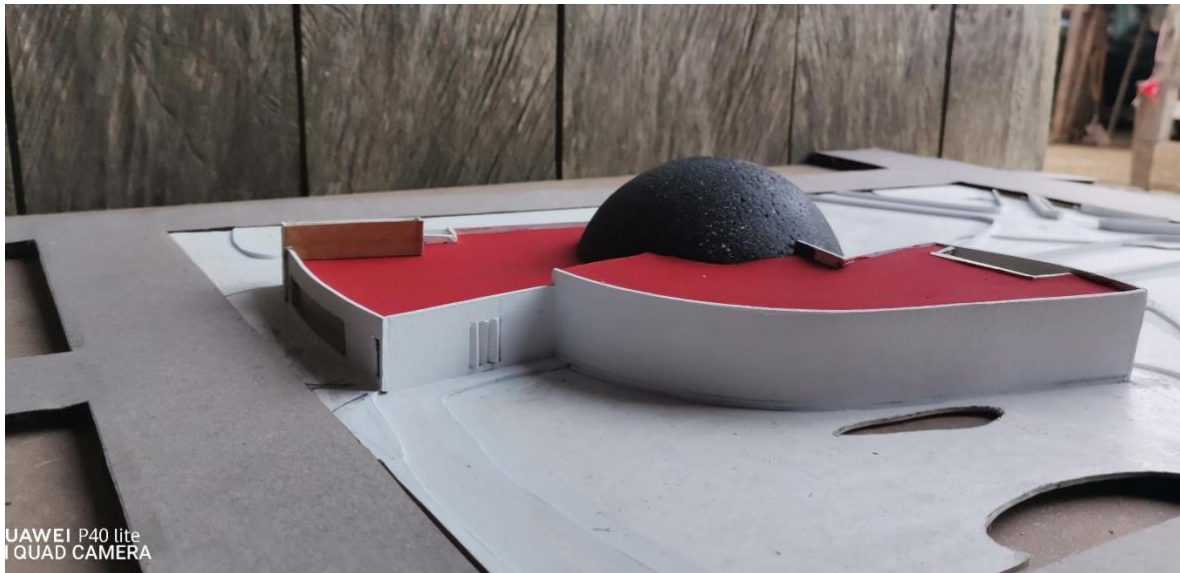

Mi Universidad

Ensayo

Nombre del Alumno: Aguilar López Jorge Alberto

Nombre del tema: Maqueta planetario

Parcial: 4

Nombre de la Materia: Taller de maquetas

Nombre del profesor: Jose Álvaro romero pelaez

Nombre de la Licenciatura: Arquitectura

Cuatrimestre: 4

Coclucion:

La maqueta esta en base a la representación del prolecto “ planetario” la cual nos ayuda a tener una idea de como se vería emplazado el edificio en el lugar especificado.

El planetario tienen una capacidad maxima de 300 personas cuyos espacios están hechos a mediada qué puedan cubrir con la demanda de los usuarios, la maqueta esta emplazada a una escala 1:200 correspondientes a los planos arquitectónicos esta maqueta nos alludar a tener una mejor idea de como se vería el edificio.