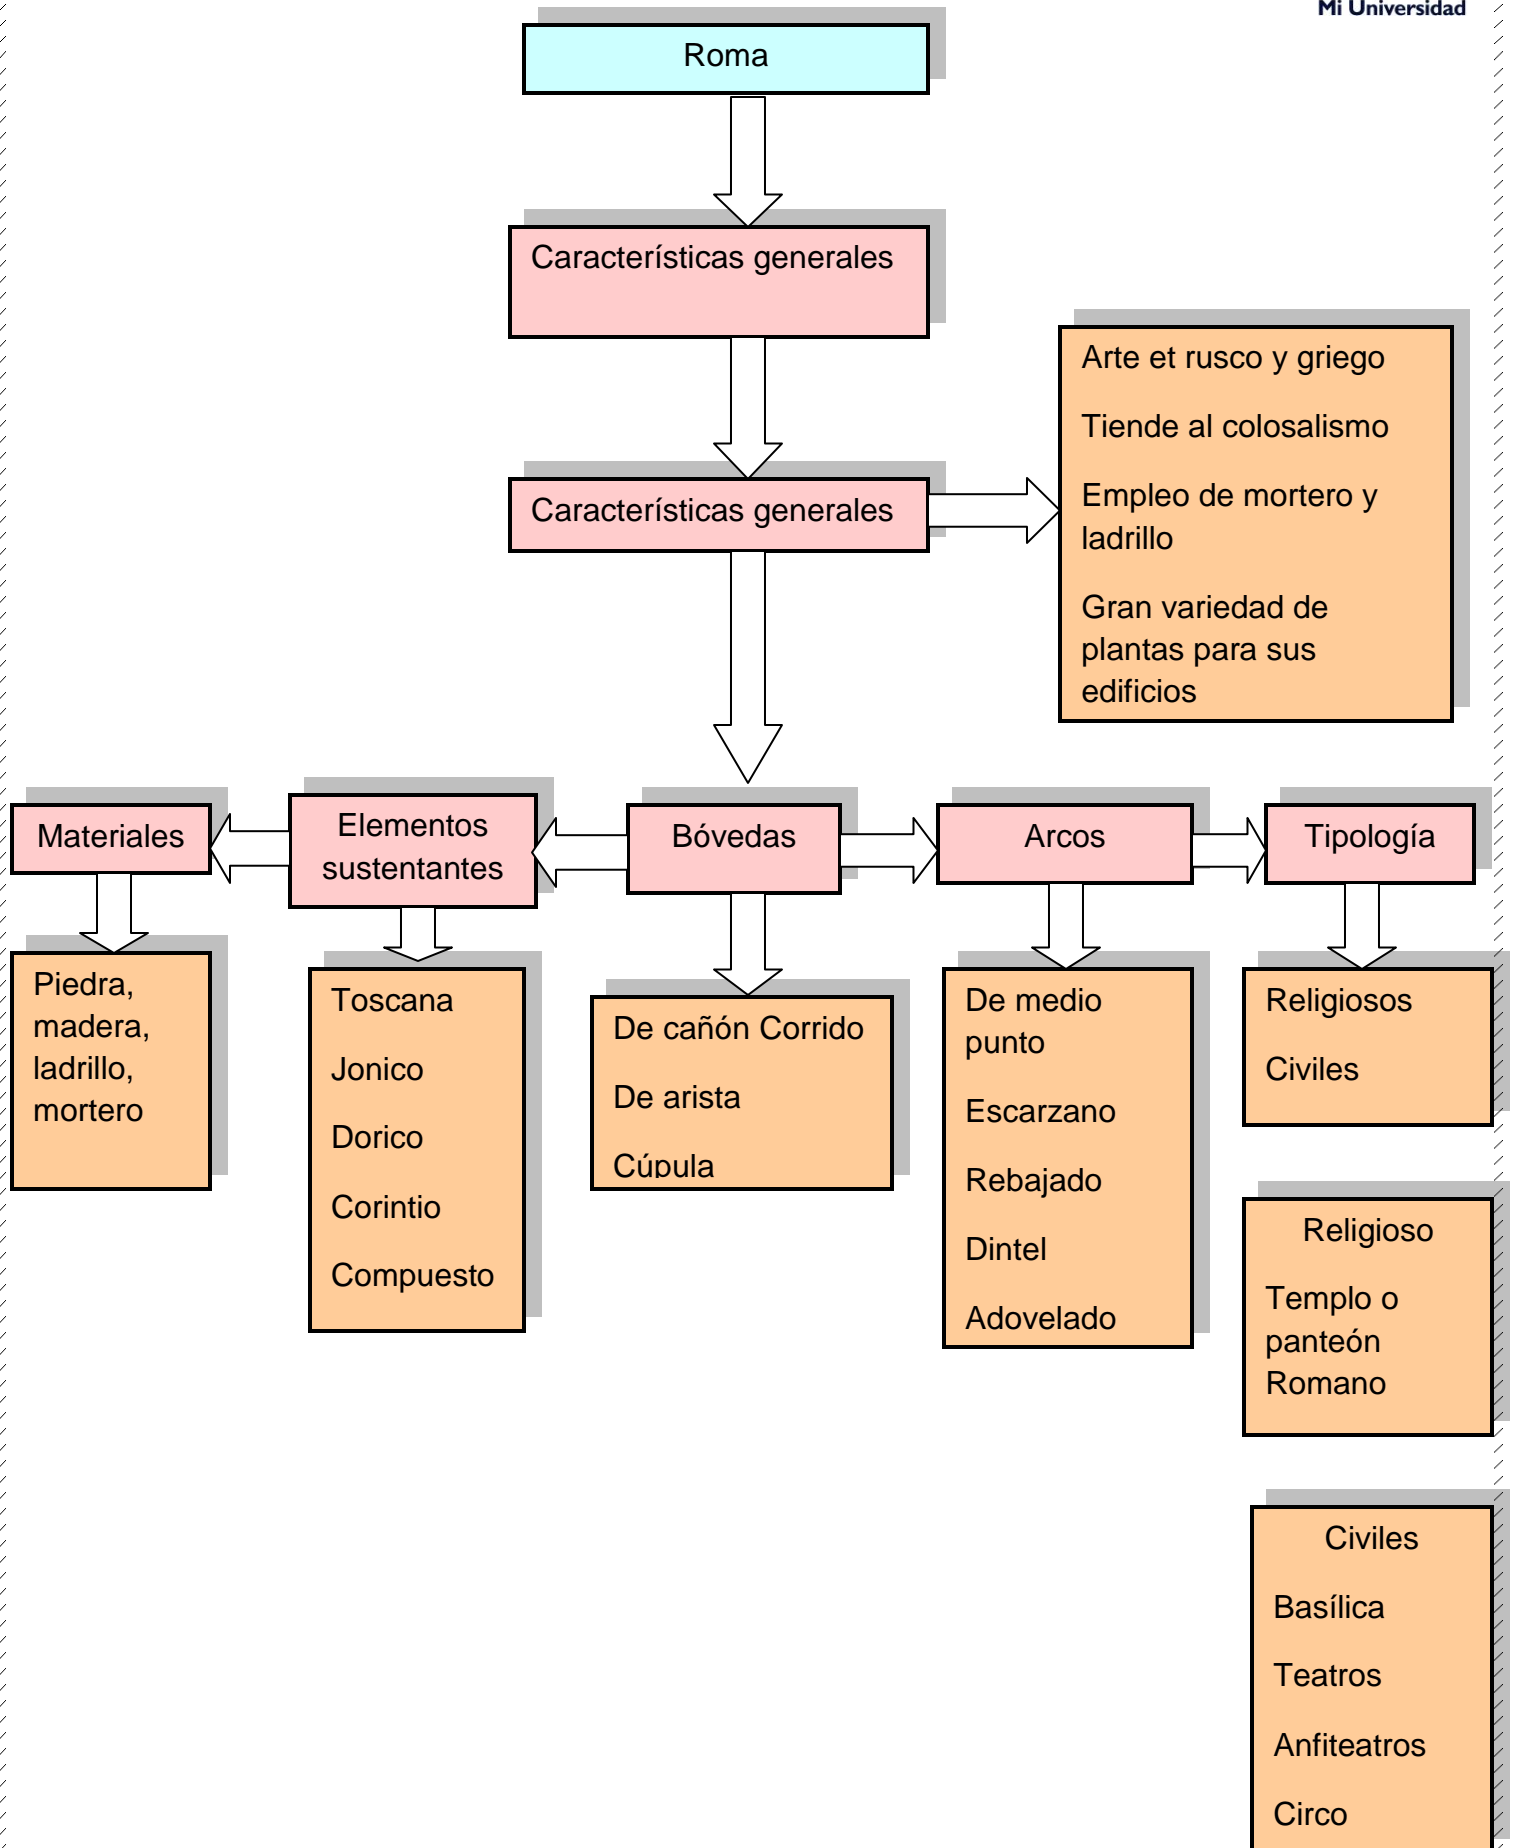

UDS

Mi Universidad

MAPA CONCEPTUAL

Nombre del Alumno: Gómez Rodríguez Ana Cristell

Nombre del tema: Arte Clásico Griego y Romano

Parcial: Parcial 2

Nombre de la Materia: Historia Del Arte

Nombre del profesor: Víctor Manuel Santiago Guillen

Nombre de la Licenciatura: Licenciatura en Arquitectura

Cuatrimestre: 1er Cuatrimestre

Materiales

Piedra, madera, ladrillo, mortero

Elementos sustentantes

Toscana
Jonico
Dorico
Corintio
Compuesto

Bóvedas

De cañón Corrido
De arista
Cúpula

Arcos

De medio punto
Escarzano
Rebajado
Dintel
Adovelado

Tipología

Religiosos
Civiles

Religioso
Templo o panteón Romano

Civiles
Basílica
Teatros
Anfiteatros
Circo