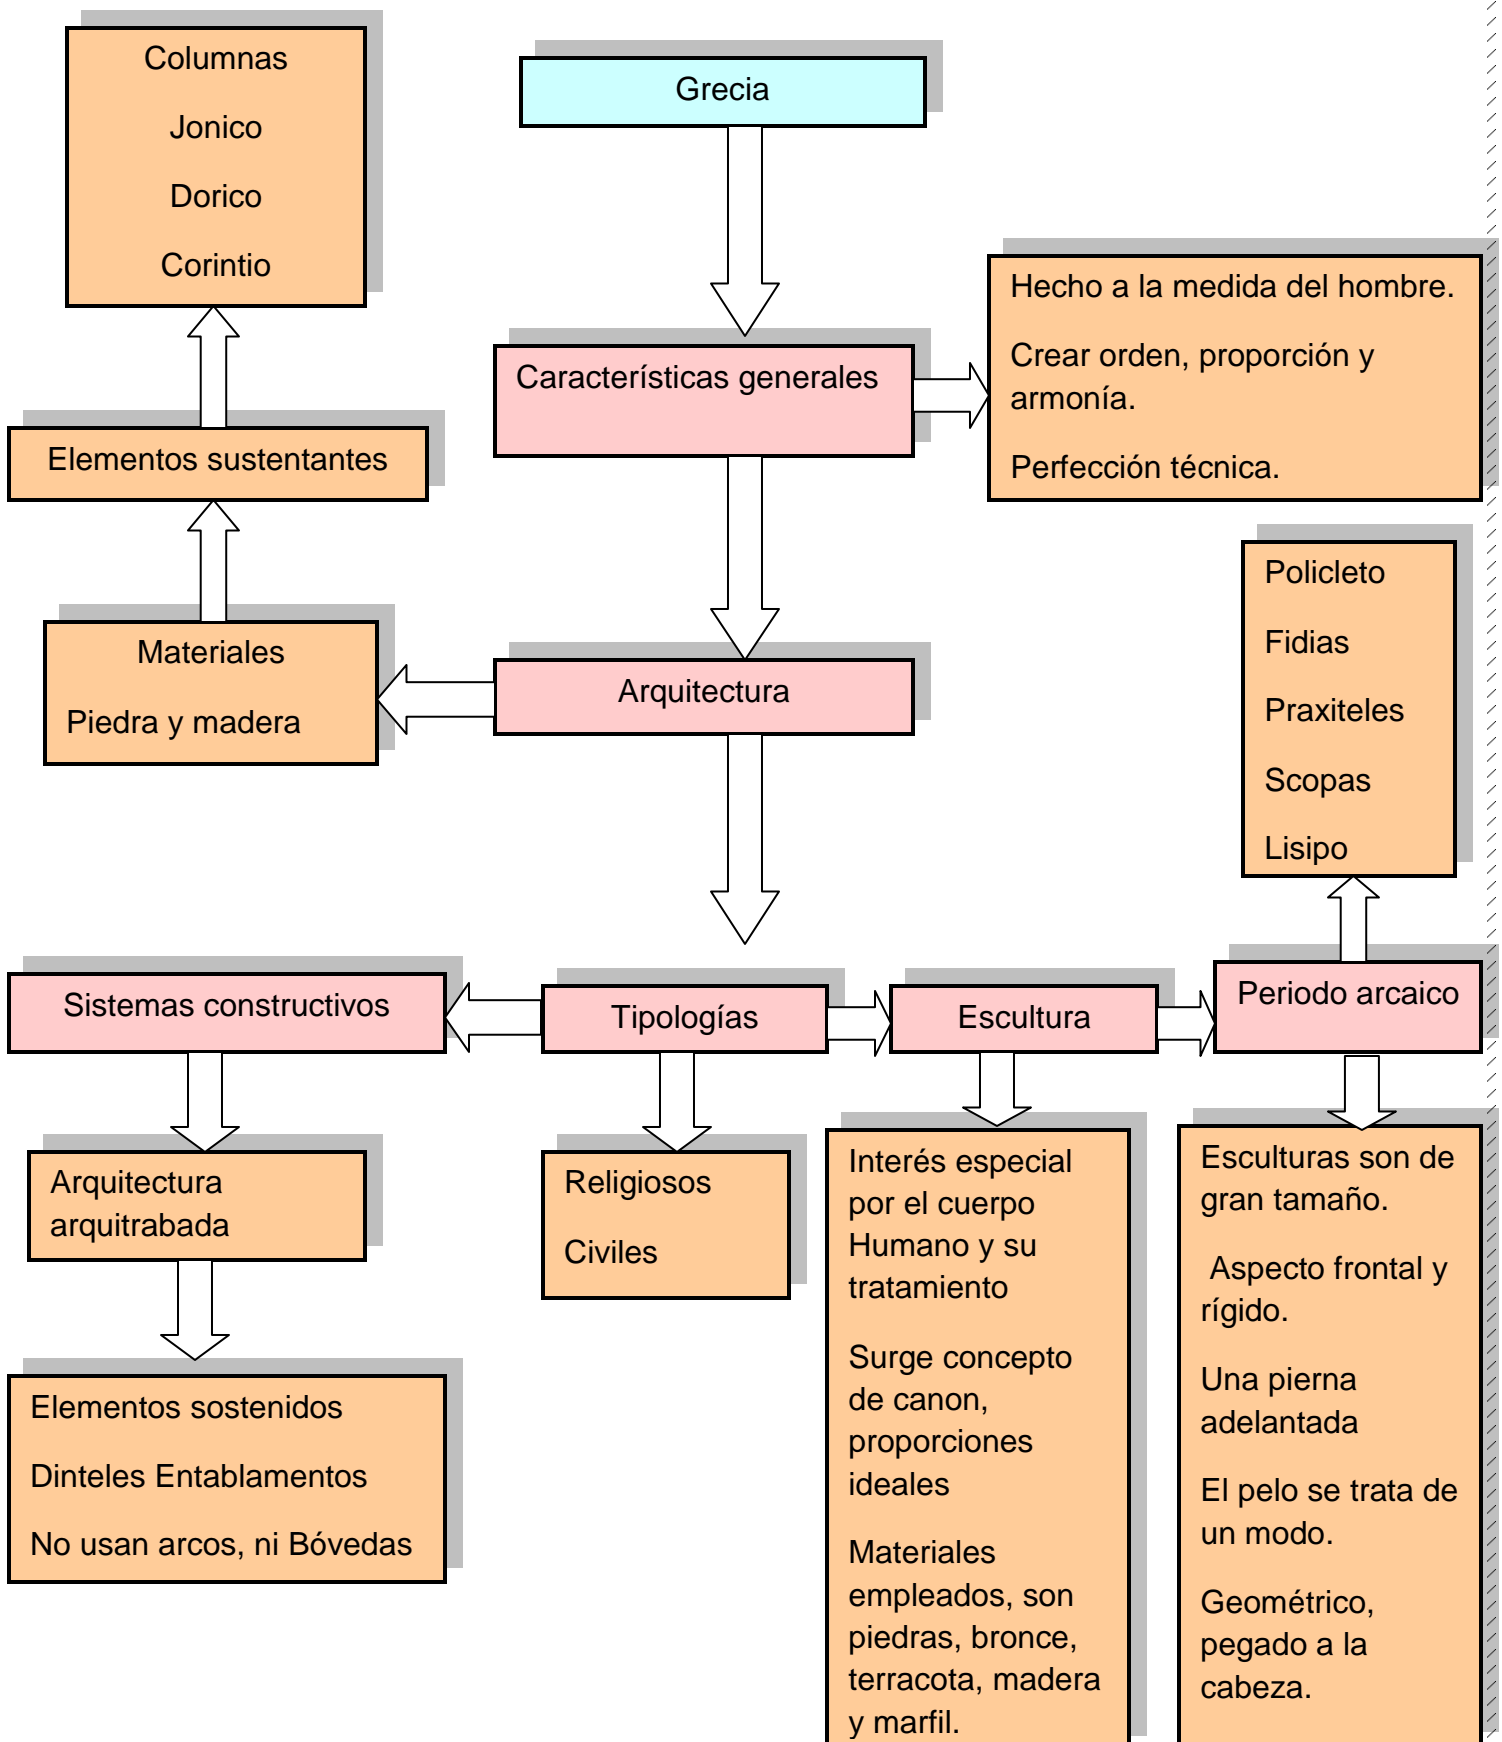

UDS

Mi Universidad

MAPA CONCEPTUAL

Nombre del Alumno: Gómez Rodríguez Ana Cristell

Nombre del tema: Arte Clásico Griego y Romano

Parcial: Parcial 2

Nombre de la Materia: Historia Del Arte

Nombre del profesor: Víctor Manuel Santiago Guillen

Nombre de la Licenciatura: Licenciatura en Arquitectura

Cuatrimestre: 1er Cuatrimestre

Materiales

Piedra, madera, ladrillo, mortero

Elementos sustentantes

Toscana
Jonico
Dorico
Corintio
Compuesto

Bóvedas

De cañón Corrido
De arista
Cúpula

Arcos

De medio punto
Escarzano
Rebajado
Dintel
Adovelado

Tipología

Religiosos
Civiles

Religioso
Templo o panteón Romano

Civiles
Basílica
Teatros
Anfiteatros
Circo