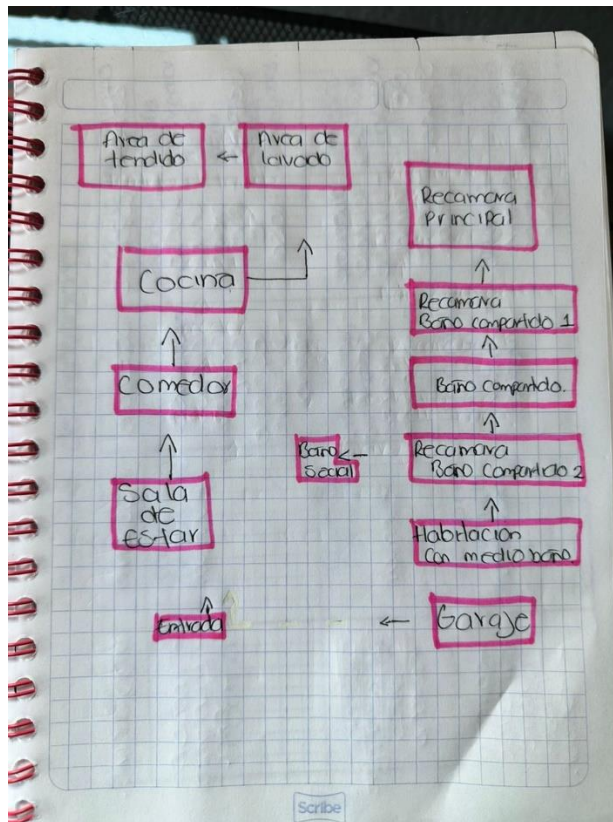

23-09-2023

Reporte fotográfico del predio

Orientación de los vientos dominantes.

Descripción del predio.

- Servicios de agua
- Servicio de luz
- 3 arboles
- Una banca fuera del predio
- Servicio de drenaje

Programa de necesidades.

Programa de necesidades

Zona	Espacios	Necesidades	Usuario	Mobiliario
Cocina	Cocina Desayunador	Cocinar -Desayunar	Eventual	Estufa Refrigerador Tarja Bancos muebles -empotrados.
Comedor	Comedor Aparador	-Comer -guardar, -Trastes	recurrente	Mesa -Sillas -Aparador -Vitrina
Sala	-Sillones -Área de lectura	-Descansar -Ver tv -Leer -Dialogar	recurrente	-Sala -Mesa de centro -Librería -Mesa de T.V.

Cuarto de servicio	Área de lavado y de tendido	Lavar ropa Secar ropa Colgar ropa Guardar cosas	Eventual	Lavadora Secadora Lavadero Tendedero
Habitaciones	Área de dormir Área de vestir	Dormir Vestirse	Recurrente	Cama Mesa de noche Closet Tocador

Análisis de área.

Diagrama de funcionamiento.

Zonificación.