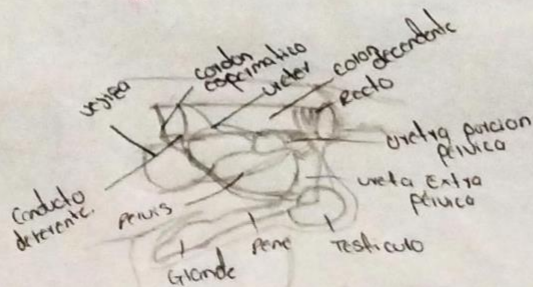

Ocosingo, Chiapas 14 de octubre de 2023

APARATO URINARIO

RIÑONES.

- Filtran sangre y elaboran orina a partir de sustancias que el organismo no necesita.
- Se encuentra a cada lado de la roquis, envuelto por un periclio adiposo.
- Organos por ubicacion dorsal y retroperitoneal en zona lumbar.
- Eliminan metabolitos toxicos nitrogenados y mantienen estable el balance electrolitico del organismo
- Es color marron-rojizo.

VEJIGA

- palpable si esta llena (en la zona publica central).
- Organos muscular perforante, hueco y de ubicacion supra-pública.
- Epitelio expandible.

URETRA.

- Conducto que transporta la orina, desde la vejiga hasta externo.
- Diferentes longitud entre machos y hembras.
- Los machos tienen la uretra más estrecha al tener que pasar por el hueso peneano, por lo que presentan más problemas de cálculos.

VEJIGA

1. Cuerpo vesicular: en contacto con la pared abdominal y distensible según el contenido.
2. Cuello vesicular: Alrededor de la abertura de la uretra se encuentra el Estriber uretral (anillo muscular exterior control voluntario (estrinado)).

MACHOS

- Porción PRE-PROSTÁTICA: solo transporta orina, porción muy pequeña de la uretra que se encuentra ante la prostata.
- Porción PÉLVICA: Transporta orina y semen (líquido vejiga + líquido seminal).
- Porción EXTRAPELVICA: la porción esponjosa) Tejido esponjoso o carneo.