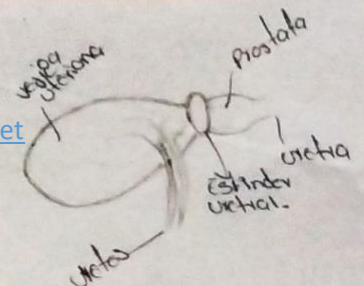

Noremy Alejandra Trujillo Sánchez