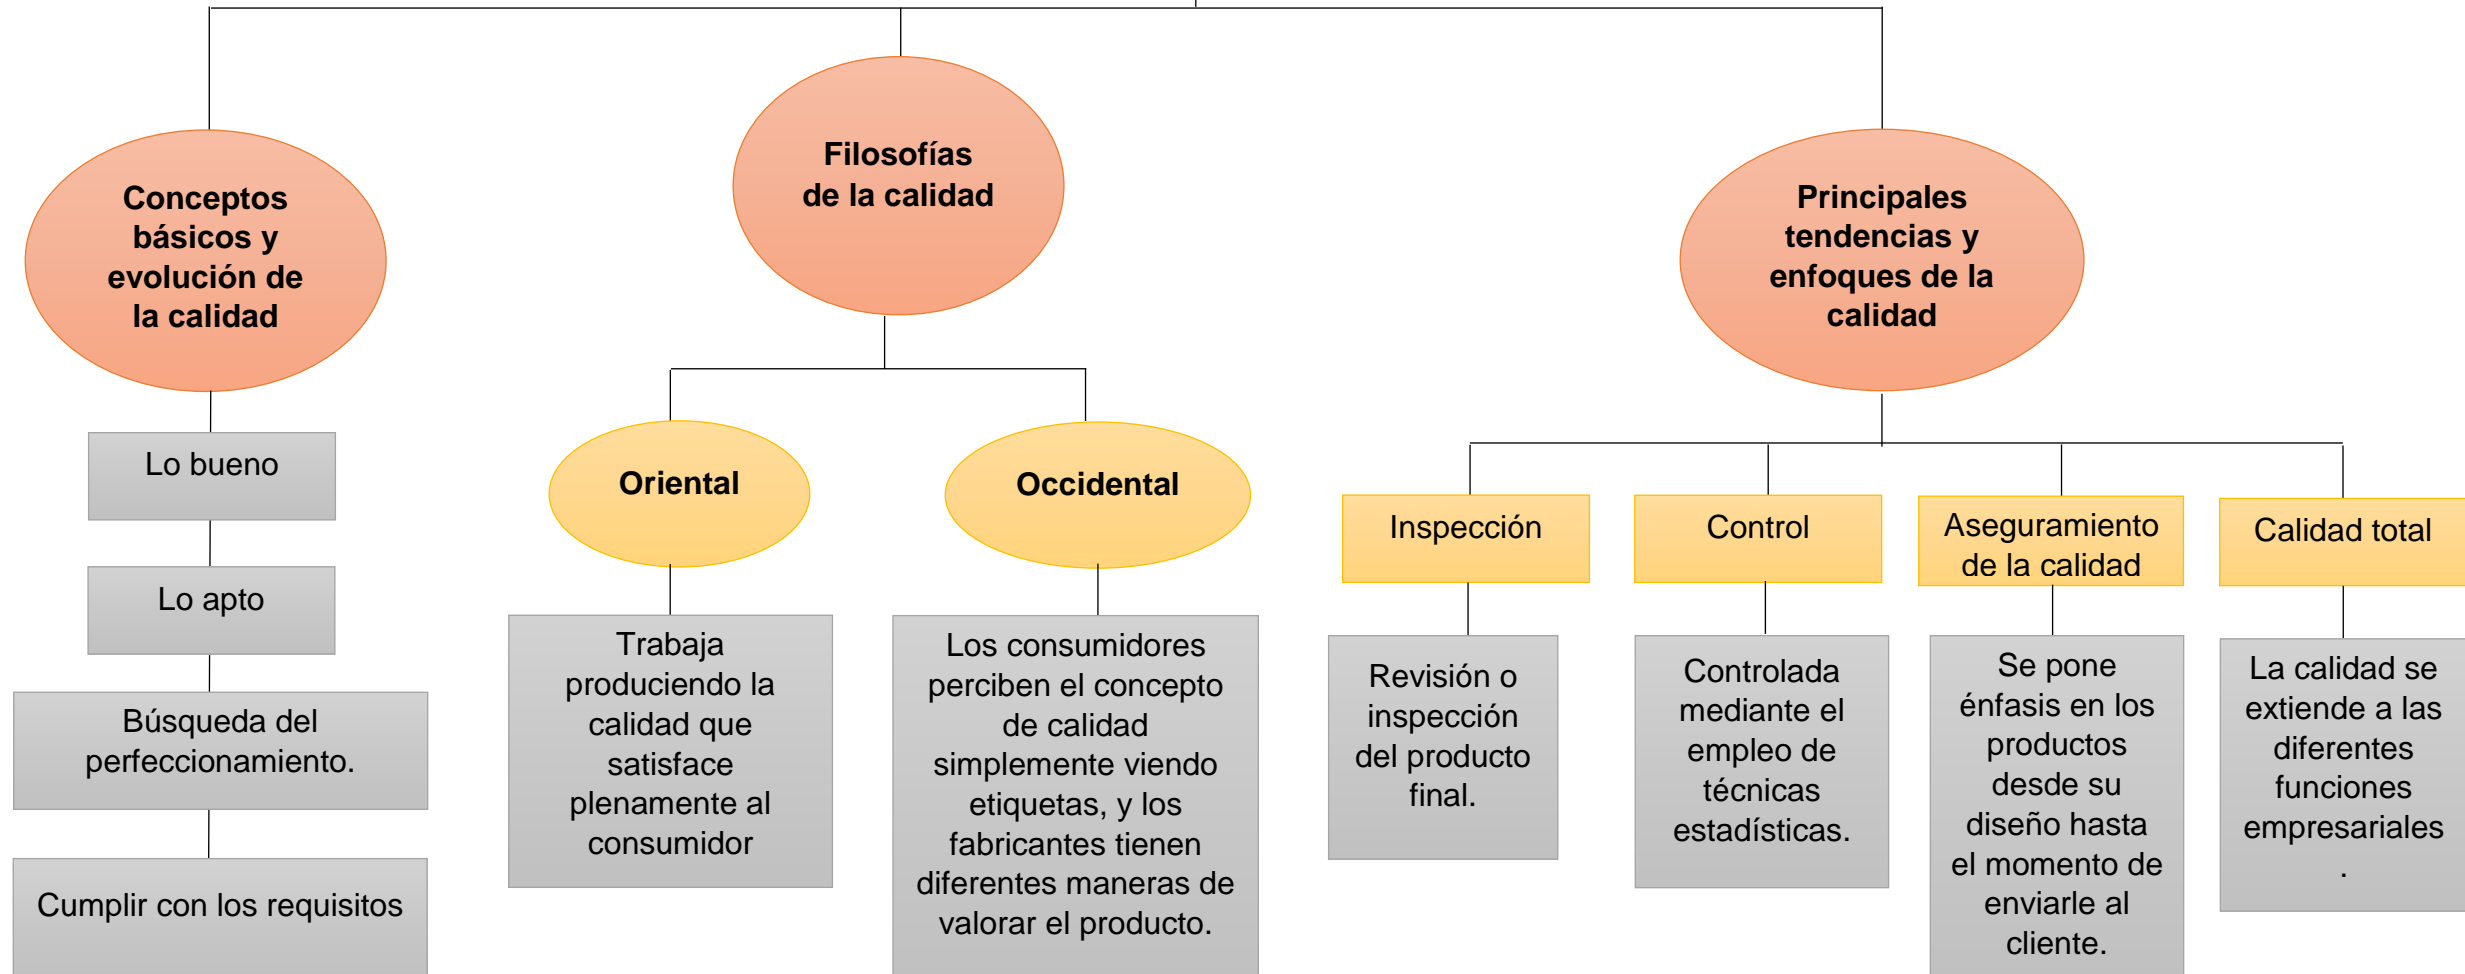

Mi Universidad

MAPA

CONCEPTUAL

**NOMBRE DEL ALUMNO: JORDI ARTURO MALDONADO
ROBLEDO**

TEMA: INTRODUCCIÓN A LA ADMINISTRACIÓN DE LA CALIDAD

PARCIAL: 2

MATERIA: CONTROL TOTAL DE CALIDAD

NOMBRE DEL PROFESOR: LEGMY YANET SANTIZO

LICENCIATURA: ADMINISTRACIÓN DE EMPRESAS

CUATRIMESTRE: 7

INTRODUCCIÓN A LA ADMINISTRACIÓN DE LA CALIDAD

INTRODUCCIÓN A LA ADMINISTRACIÓN DE LA CALIDAD