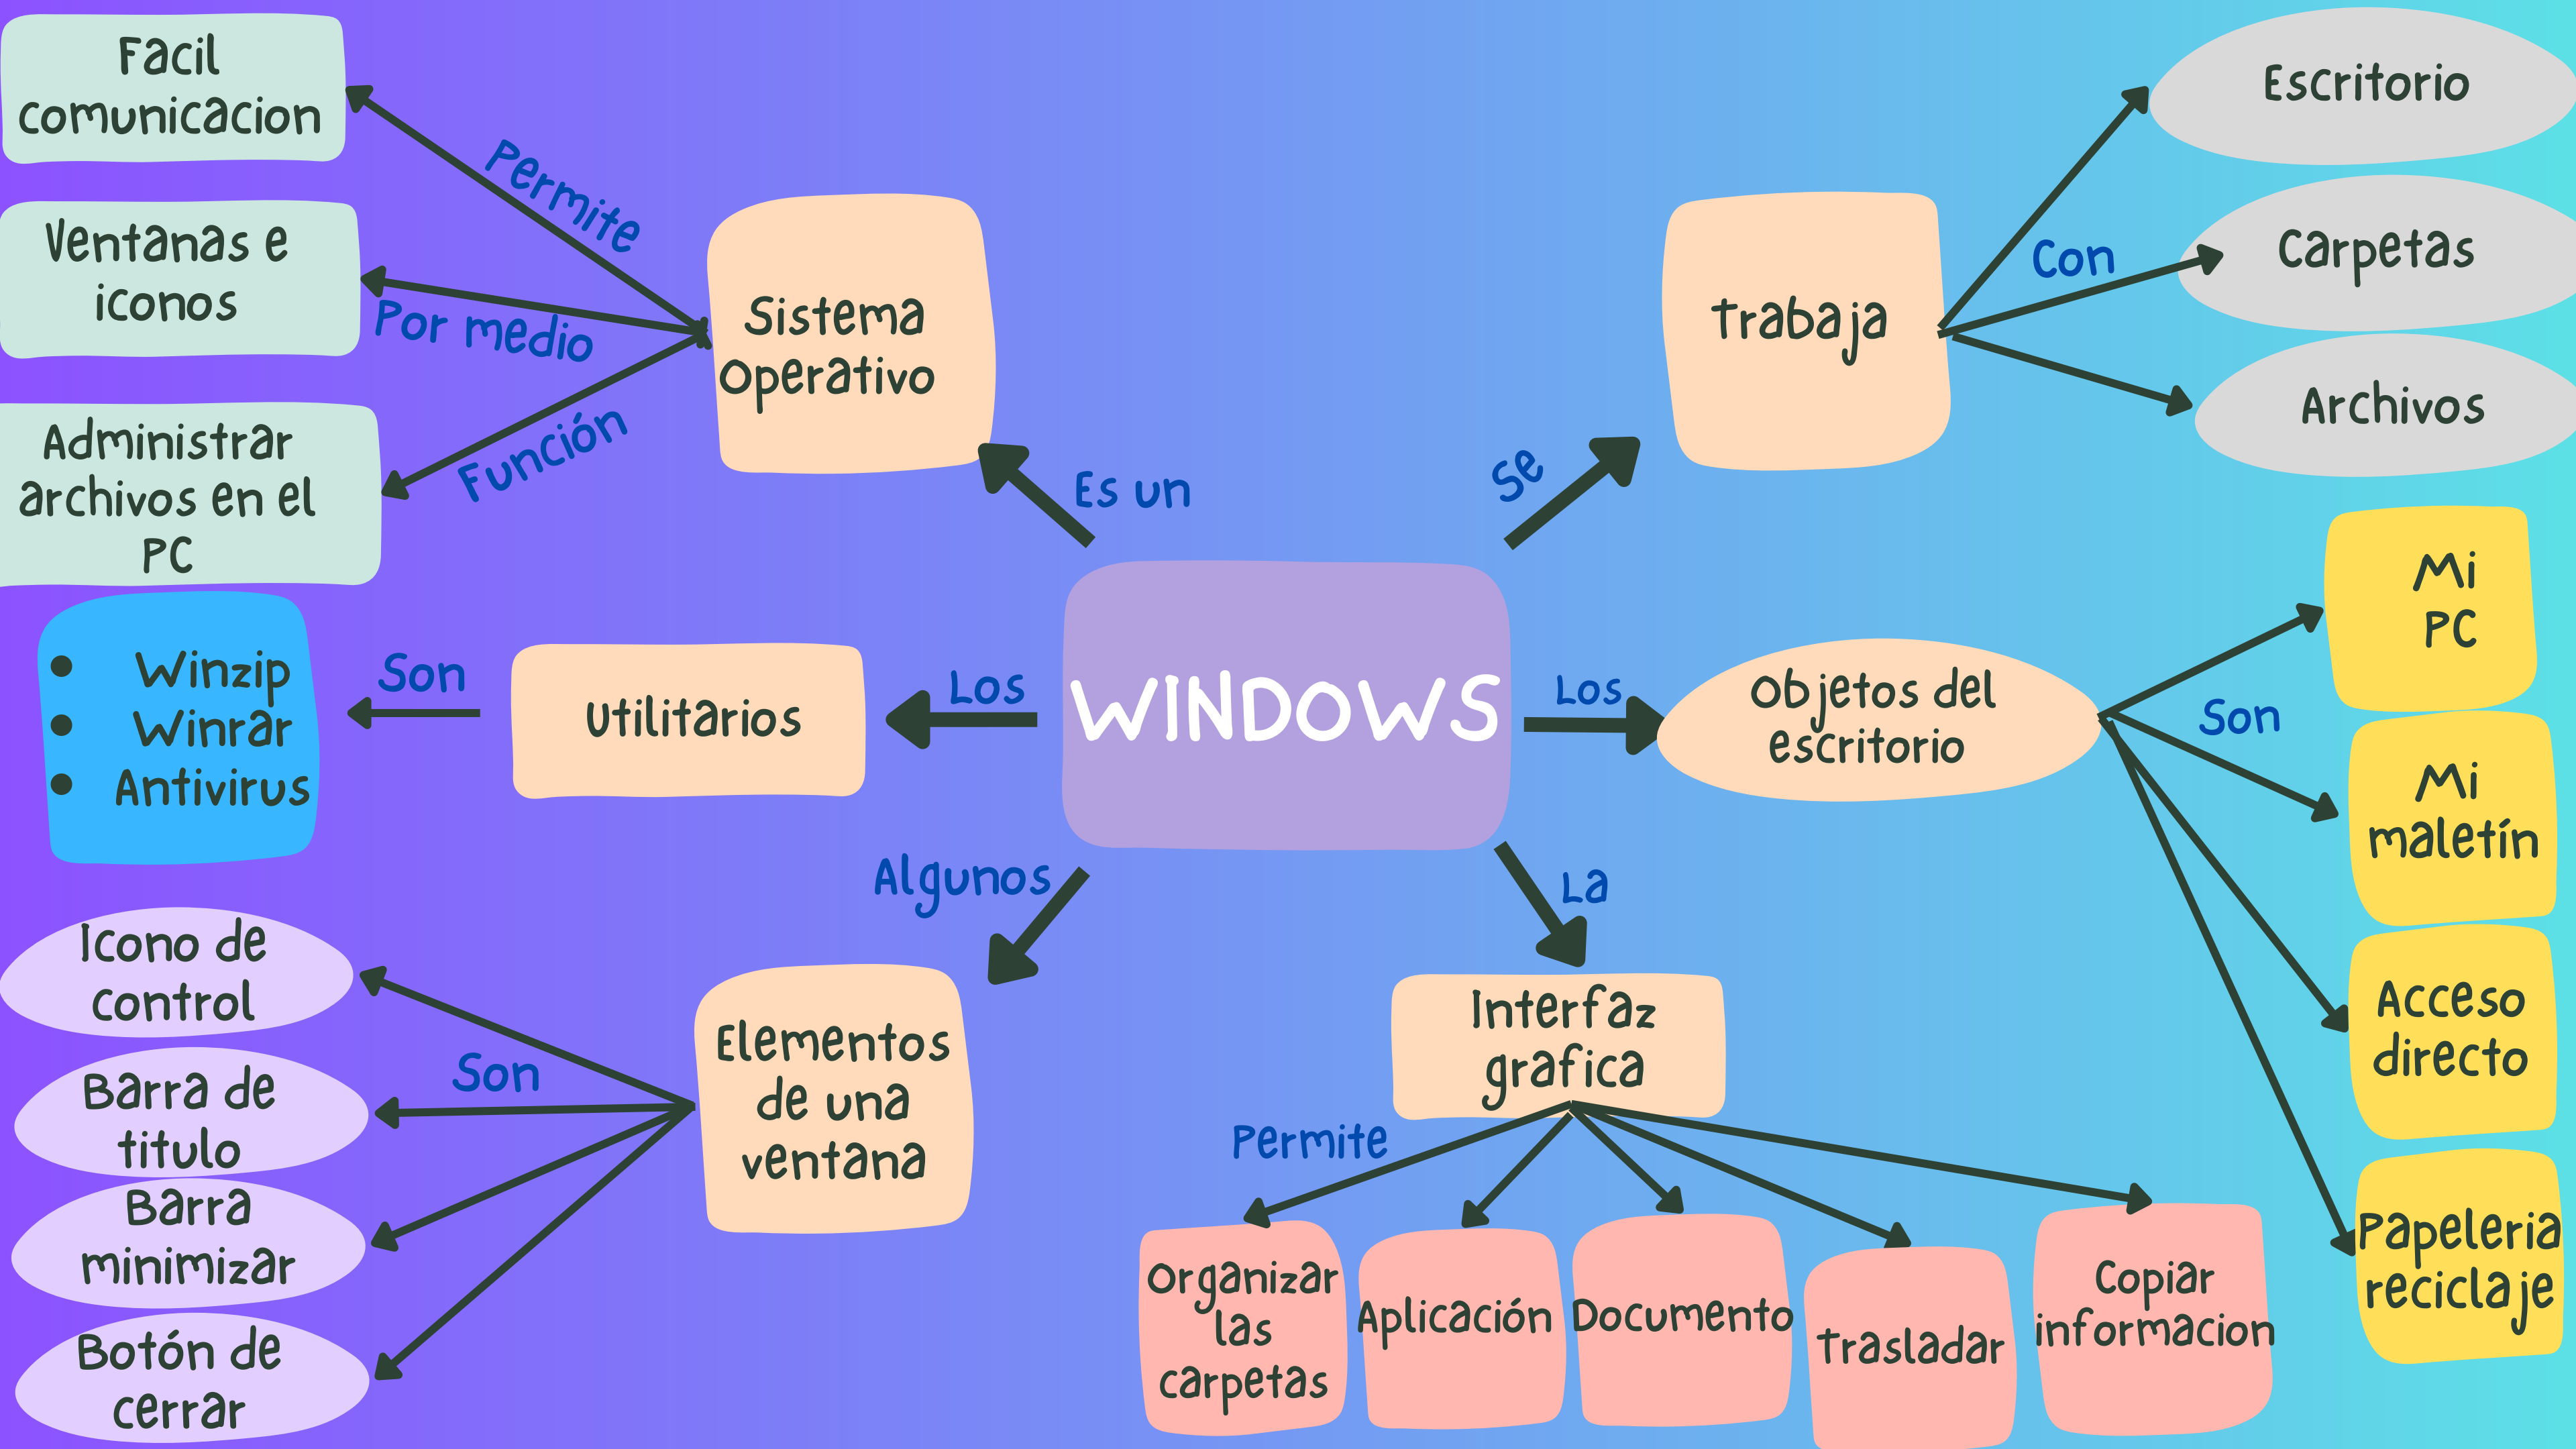

# *Universidad del sureste* *Lic. En Enfermería*

Maria Fernanda Mina Gutiérrez

Maestro: L.S.C Jose Vidal Salas Hdez

Mapa mental  
"Windows"

Materia: Computación

13/10/2023

# Bibliografía

- Diapositivas presentadas en clases