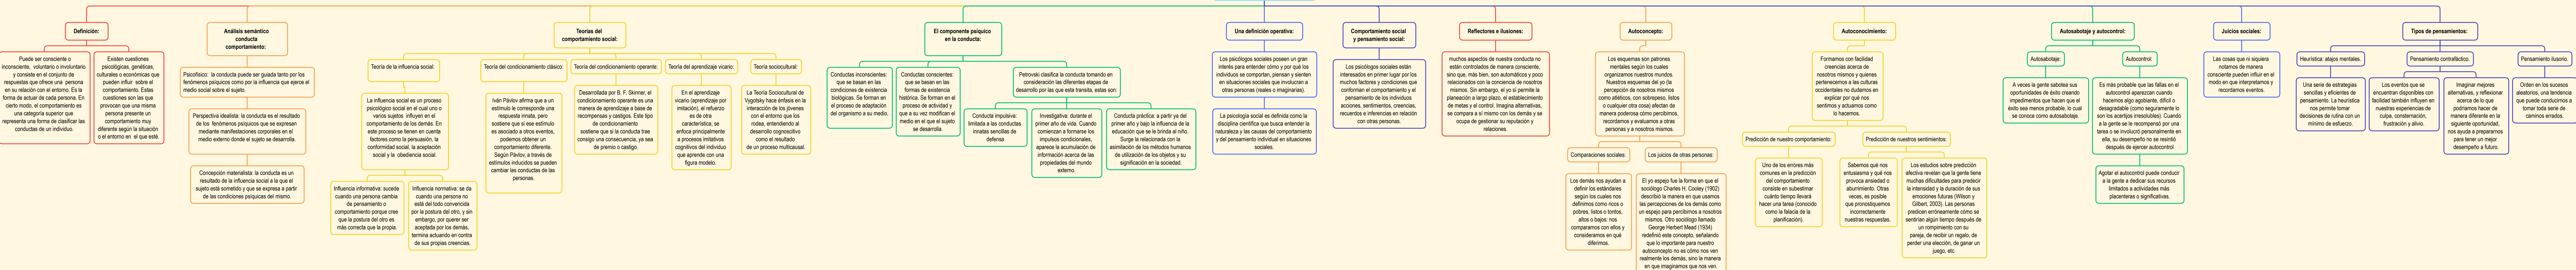

Nombre de la alumna: Fany Giselle Oseguera Fino.

Nombre del profesor: Luis Miguel.

Nombre del trabajo: Mapa conceptual.

Materia: Psicología social.

Grado: 4°

Grupo: "A" psicología.

Comportamiento social.

Bibliografía

sureste, U. d. (1979). *Comportamiento social* . Comitan, Chiapas.