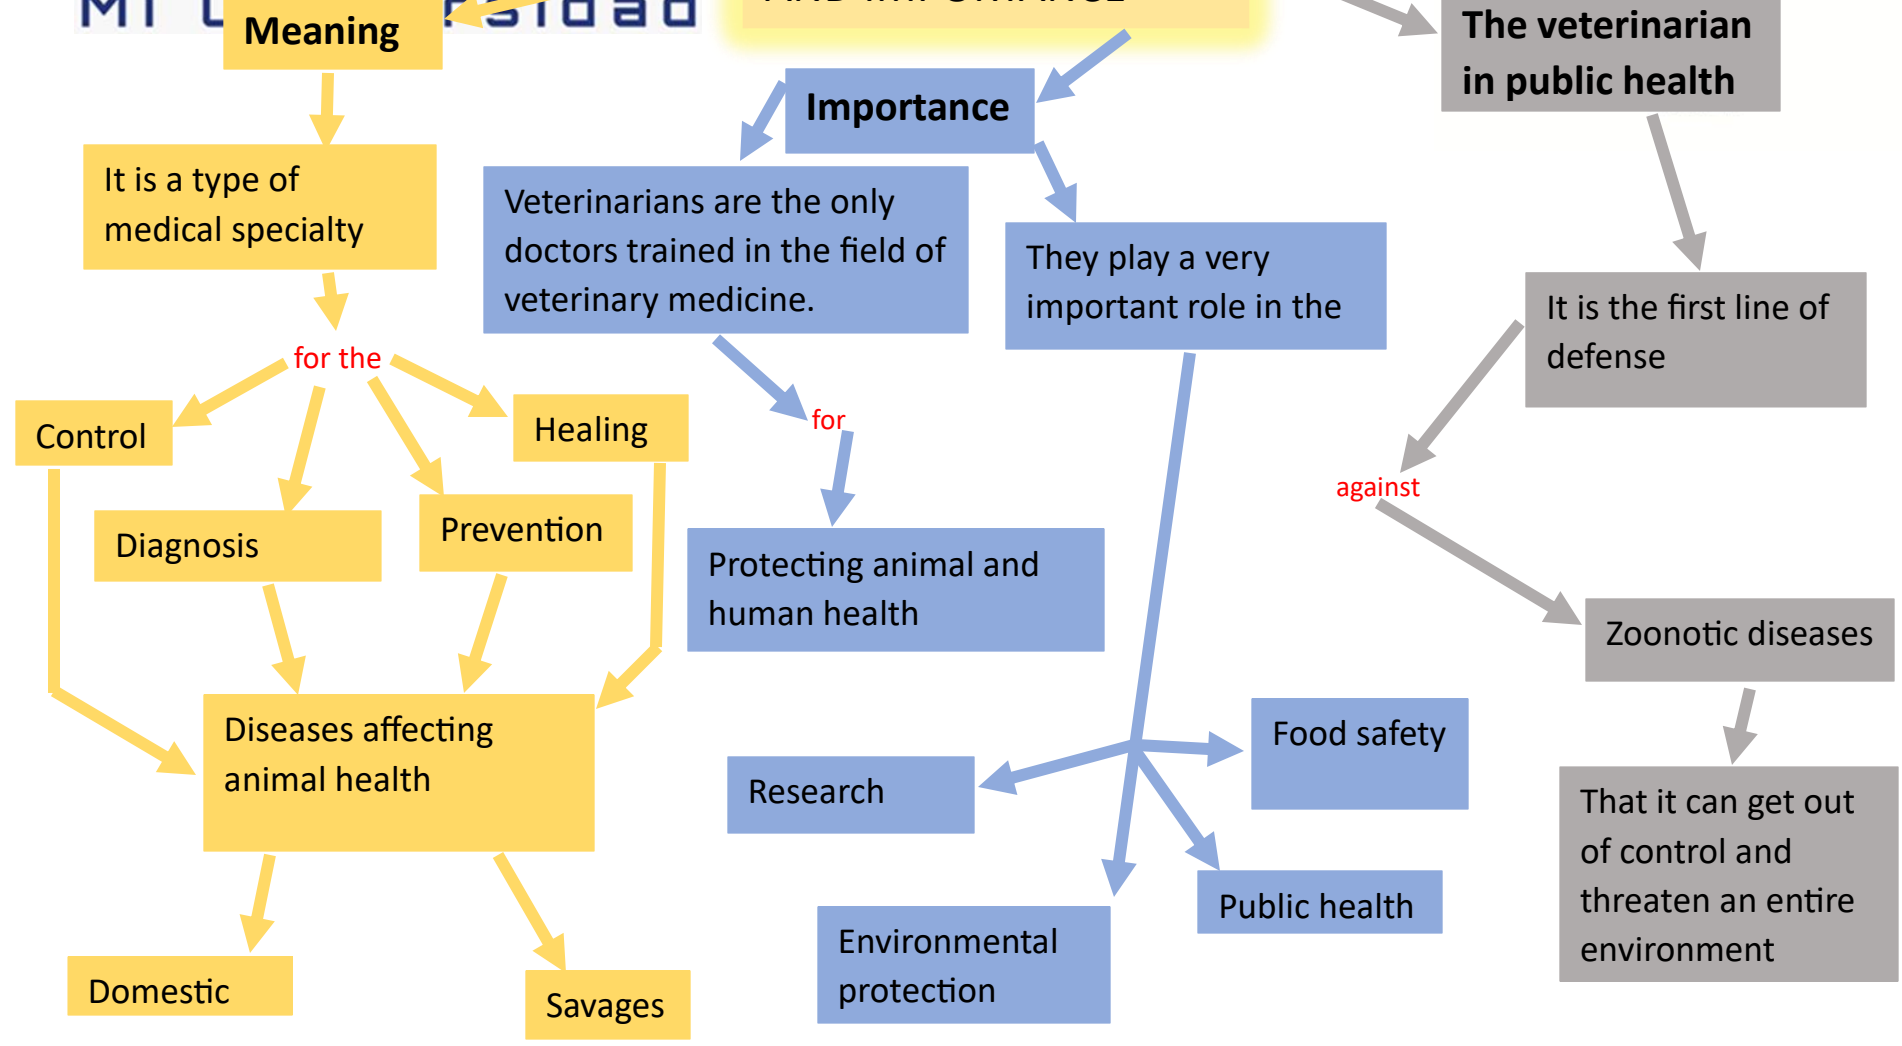

UNIVERSIDAD DEL SURESTE

ALUMNO: IRVIN PATRICIO GORDILLO GARCÍA

NOMBRE DEL ASESOR: ENRIQUE EDUARDO ARREOLA JIMENEZ

NOMBRE DEL TRABAJO: MAPA CONCEPTUAL “VETERINARY: MEANING AND IMPORTANCE”

ASIGNATURA: INGLÉS

GRADO: LICENCIATURA

GRUPO: 1er CUATRIMESTRE “A”

13 de octubre del 2023, Tapachula, Chiapas

VETERINARY: MEANING AND IMPORTANCE

- <https://www.britannica.com/science/veterinary-medicine>
- <https://nexgenvetrx.com/blog/veterinary-medicine-its-importance/>
- <https://www.ashishlifescience.com/importance-of-veterinary-medicine-in-maintaining-animal-health/>
- <https://www.deepl.com/es/translator>