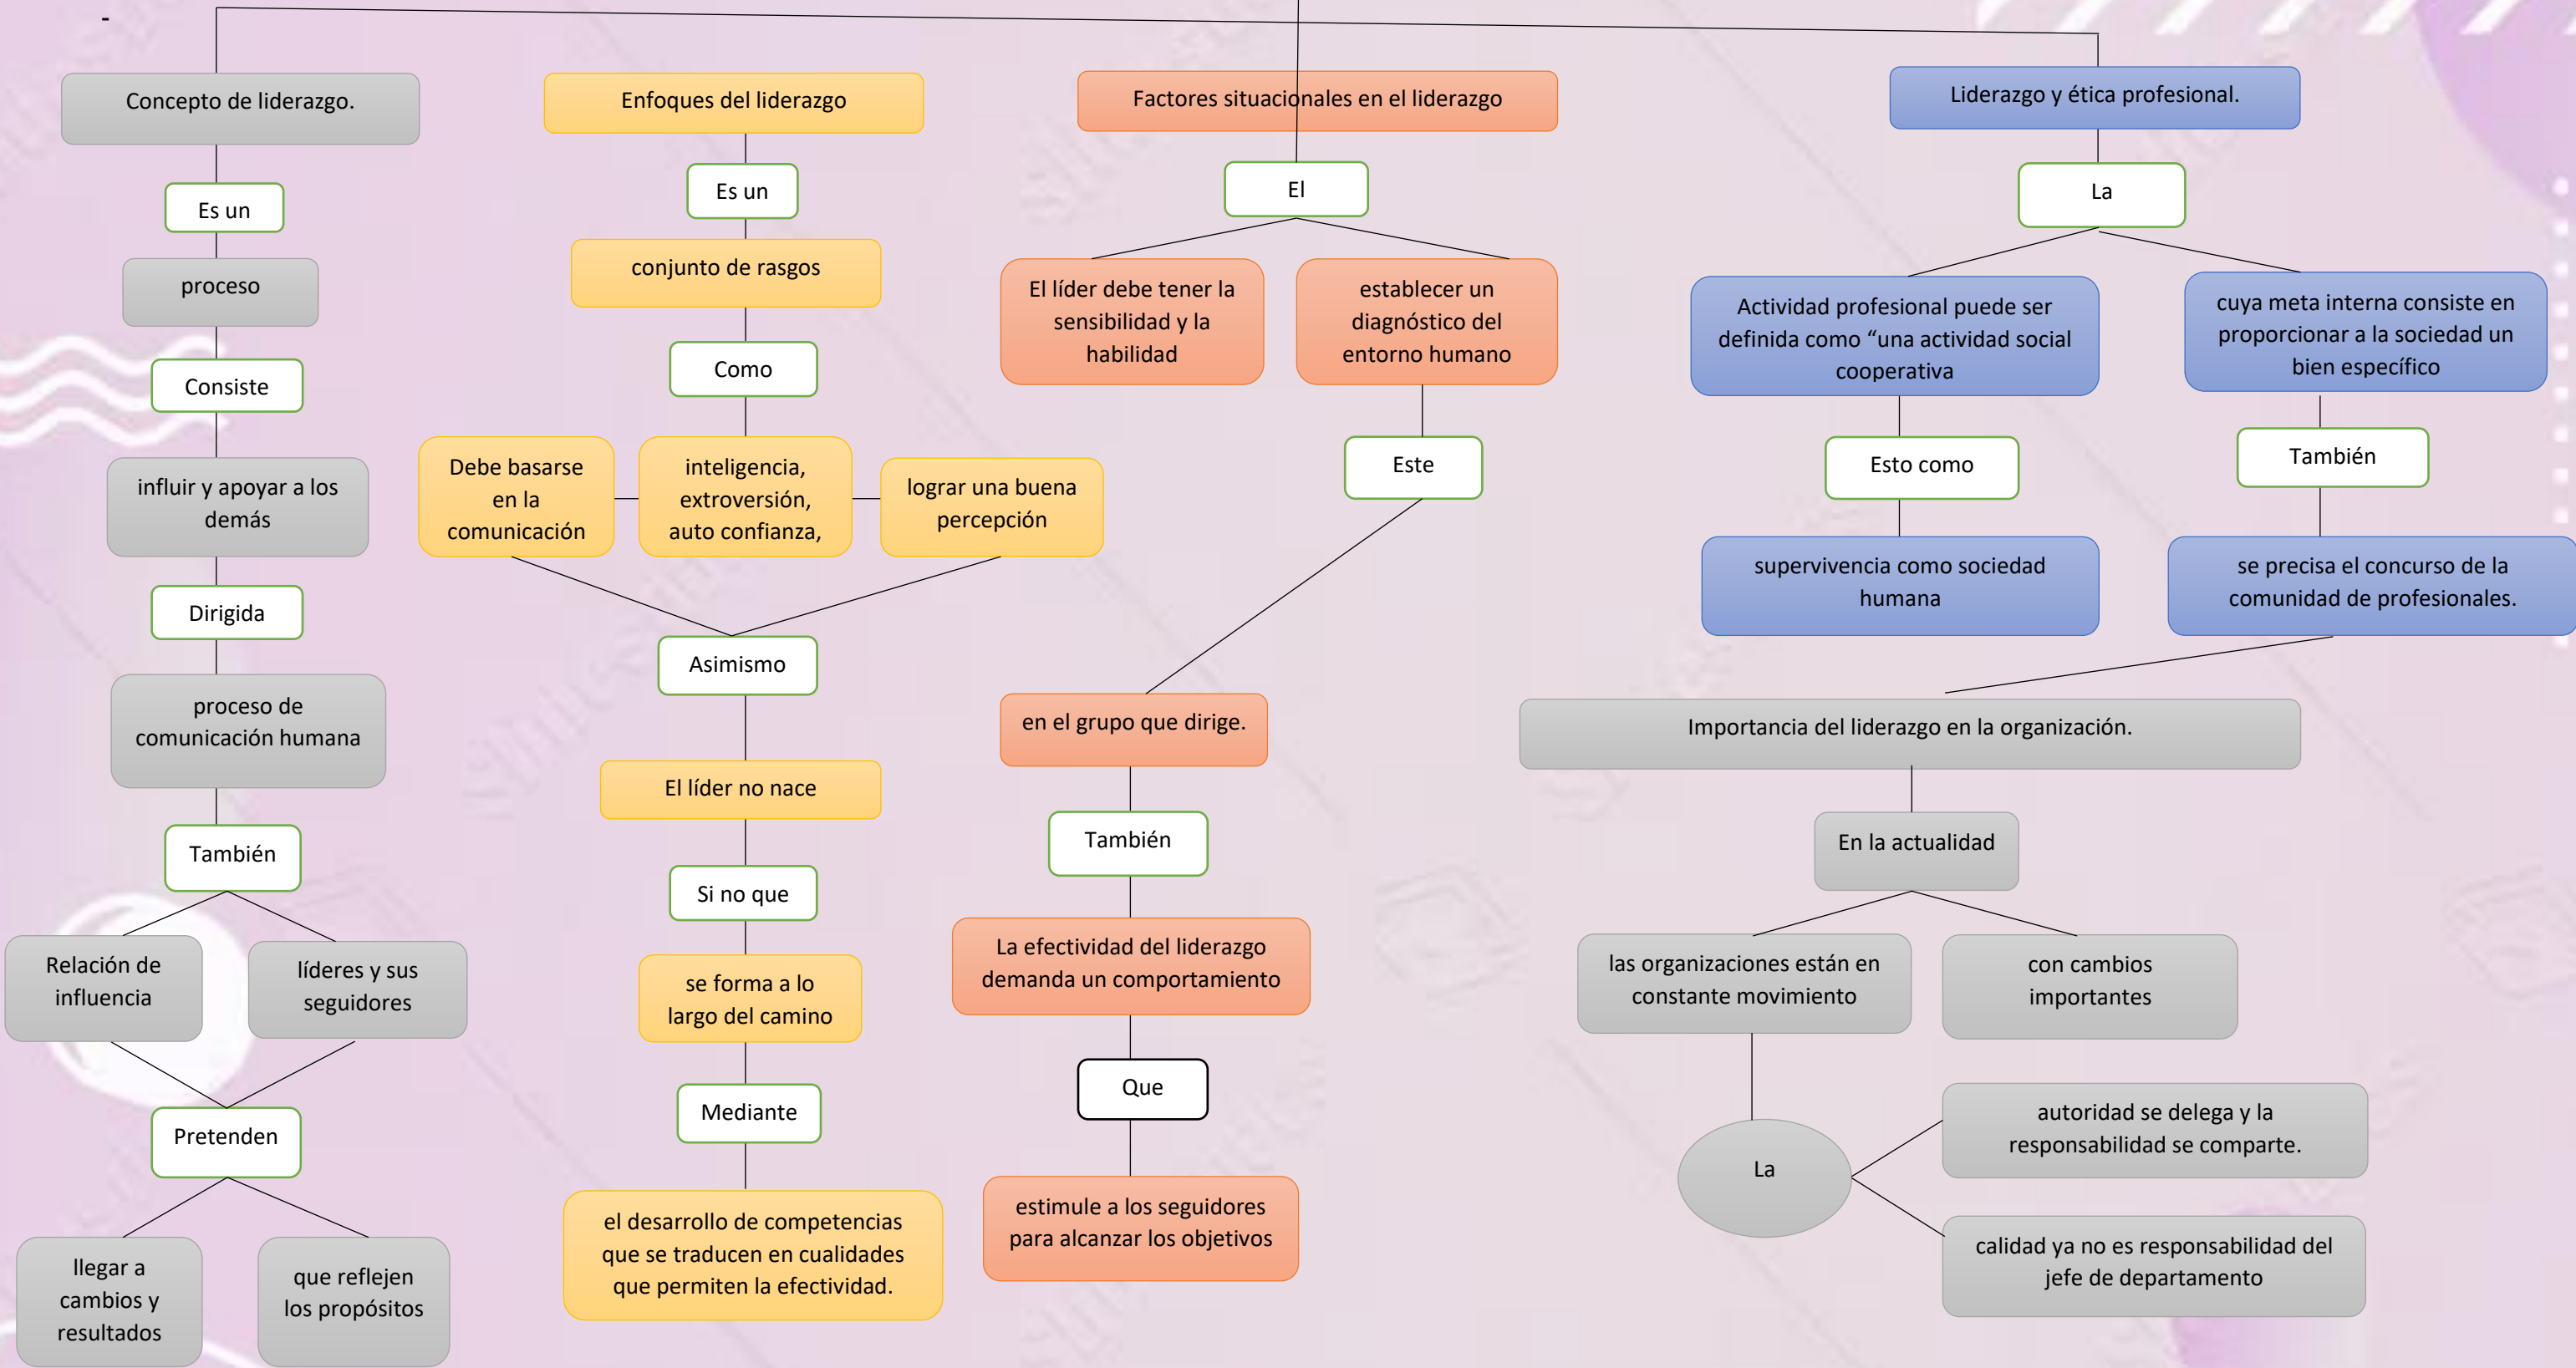

Mi Universidad

Mapa conceptual

Estrella marina Villatoro Hernández

proceso administrativo como punto de partida de la dirección.

el liderazgo y sus generalidades.

Segundo modulo

Dirección y liderazgo

Lic. Beatriz Adriana Méndez González

Lic. En psicología

7mo cuatrimestre

PROCESO ADMINISTRATIVO COMO PUNTO DE PARTIDA DE LA DIRECCIÓN.

EL LIDERAZGO Y SUS GENERALIDADES.

BIBLIOGRAFIA

<https://plataformaeducativauds.com.mx/assets/biblioteca/ed9cb1d0db0a15de2b65d3285000c9d2.pdf>