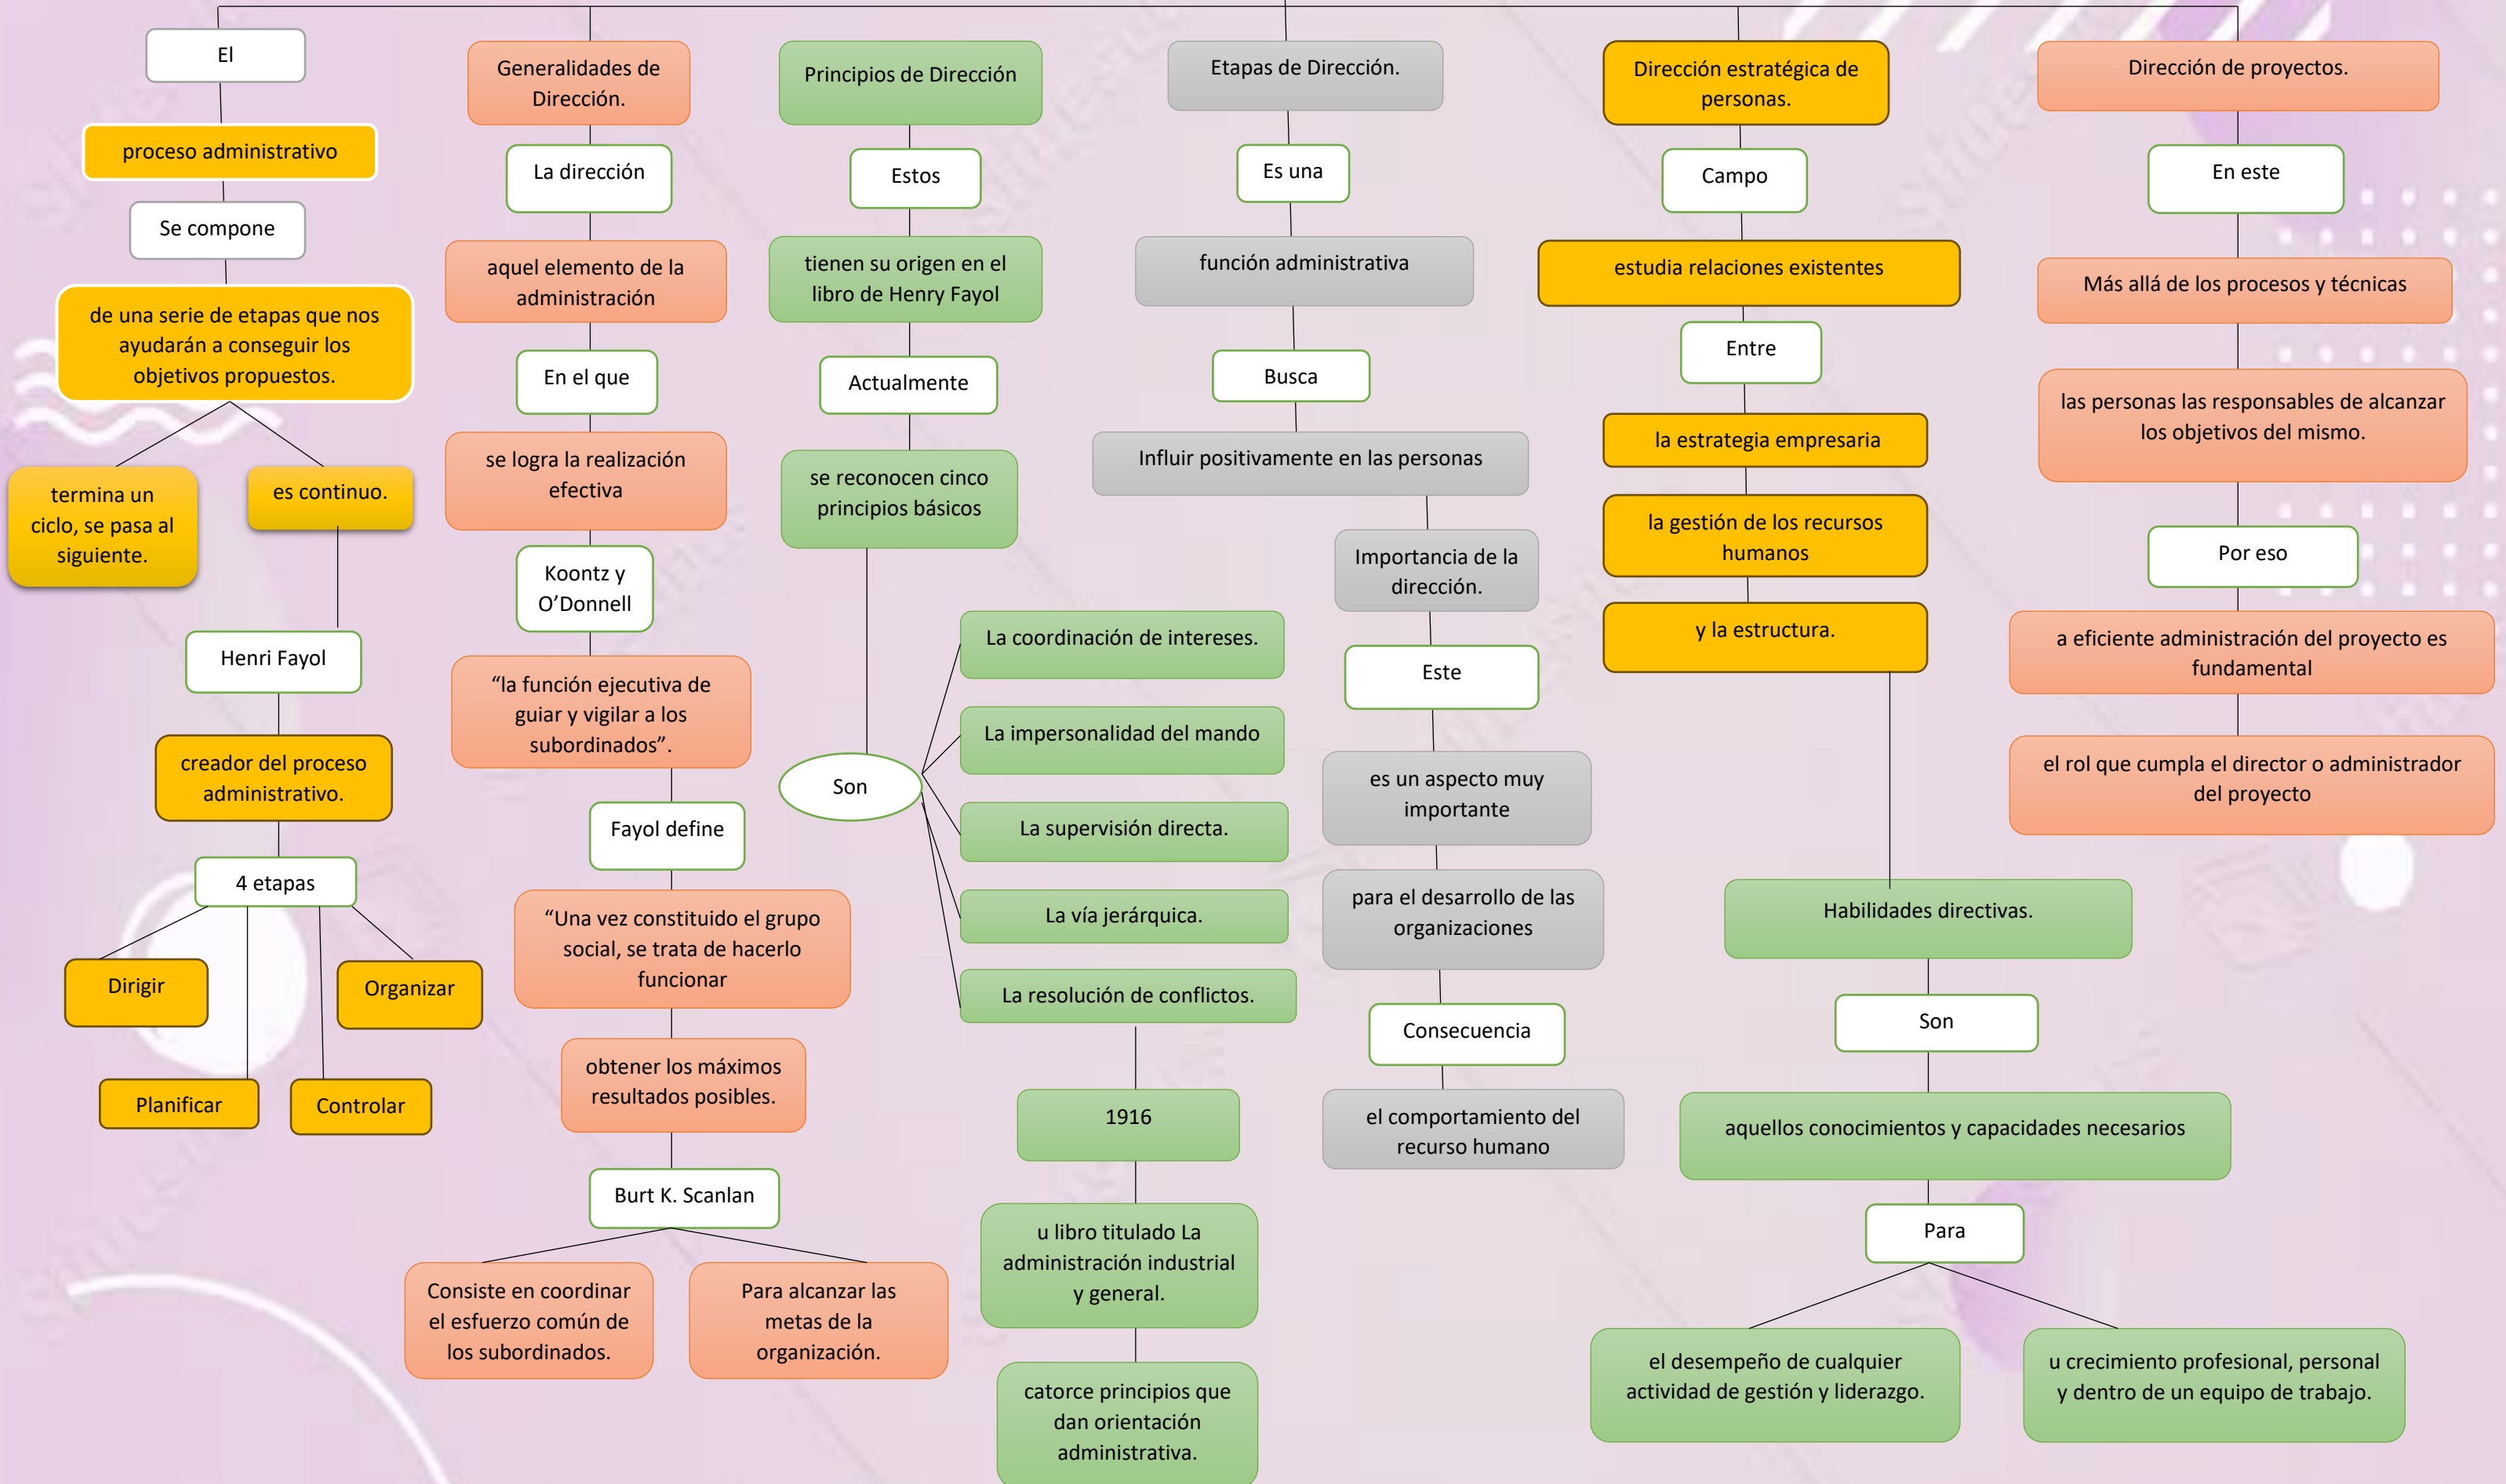

Mi Universidad

Mapa conceptual

Estrella marina Villatoro Hernández

proceso administrativo como punto de partida de la dirección.

el liderazgo y sus generalidades.

Segundo modulo

Dirección y liderazgo

Lic. Beatriz Adriana Méndez González

Lic. En psicología

7mo cuatrimestre

PROCESO ADMINISTRATIVO COMO PUNTO DE PARTIDA DE LA DIRECCIÓN.

EL LIDERAZGO Y SUS GENERALIDADES.

BIBLIOGRAFIA

<https://plataformaeducativauds.com.mx/assets/biblioteca/ed9cb1d0db0a15de2b65d3285000c9d2.pdf>