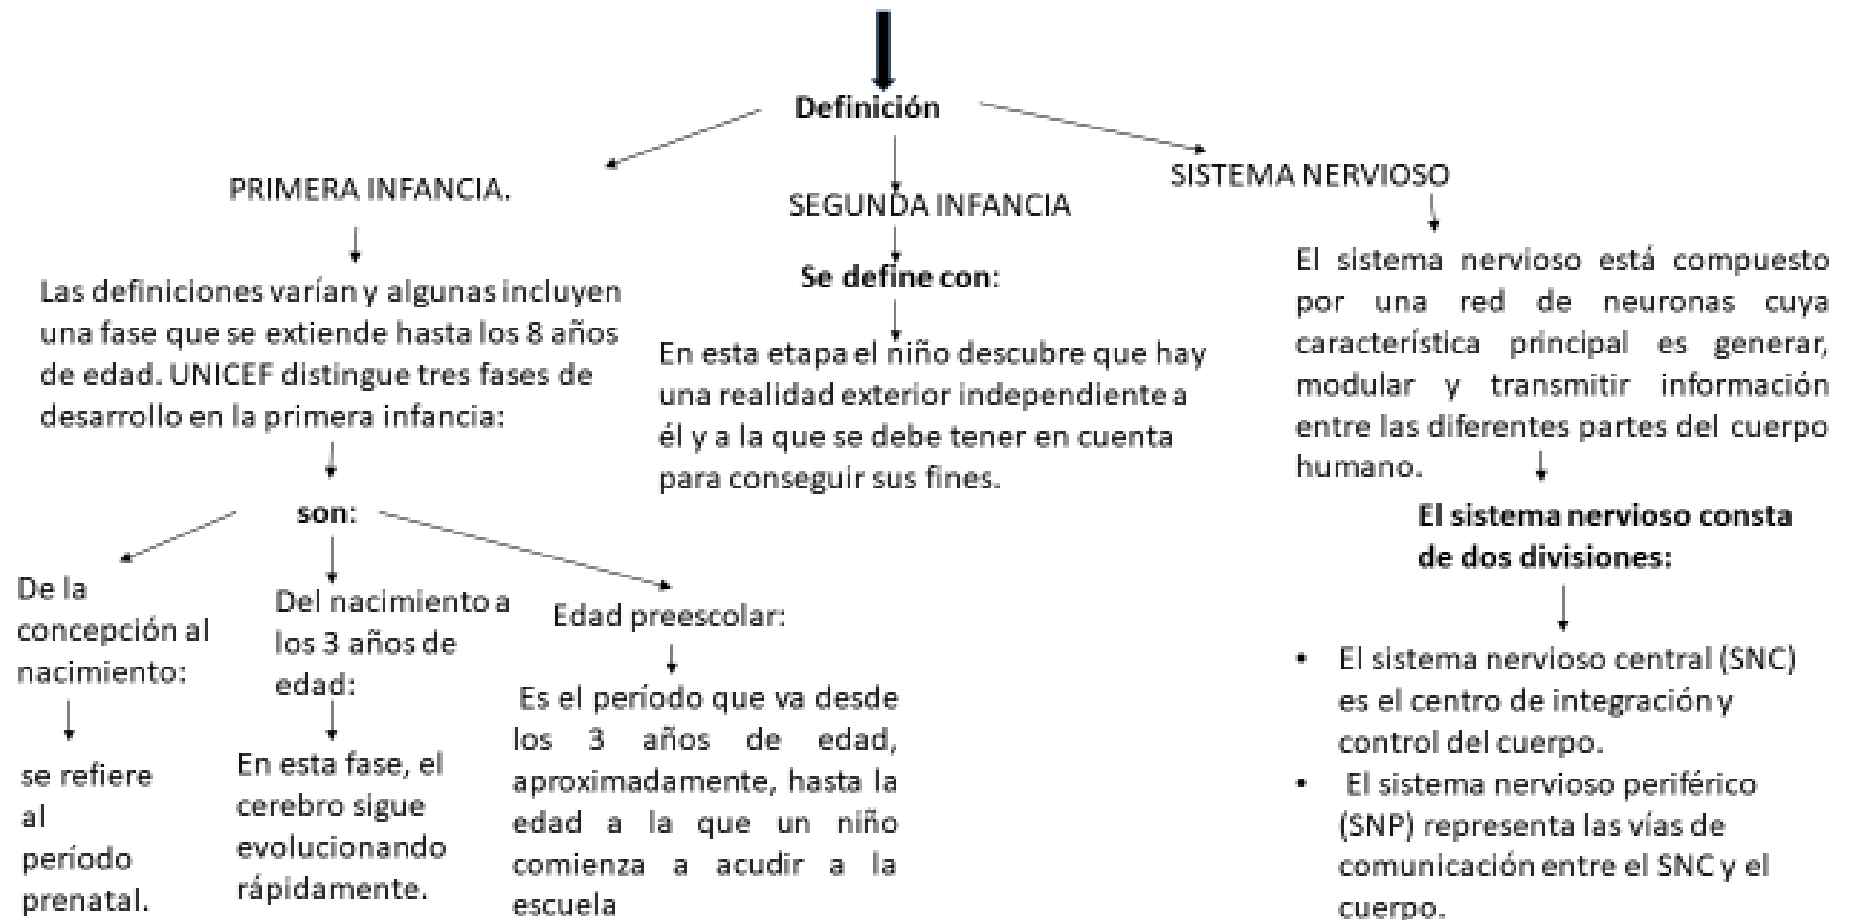

UDS

Mi Universidad

Nombre del Alumno: Karla Alejandra cadena maza.

Nombre del tema: Infancia, Pubertad y Adolescencia

Ier. Parcial

Nombre de la Materia: PSICOLOGIA EVOLUTIVA

Nombre del profesor: Antonio Galera Pérez

Nombre de la Licenciatura: licenciatura en psicología general.

7 mo. Cuatrimestre

INFANCIA, PUBERTAD, ADOLESCENCIA.

MAPA CONCEPTUAL : INFANCIA,PUBERTAD Y ADOLESCENCIA

APA CONCEPTUAL : INFANCIA,PUBERTAD Y ADOLESCENCIA

INFANCIA, PUBERTAD, ADOLESCENCIA.

MAPA CONCEPTUAL : UNIDAD III

CUADRO SINOPTICO: DE LA INFANCIA Y PUBERTAD

FUENTE DE INFORMACION

ANTOLOGIA PSICOLOGIA EVOLUTIVA

LICENCIATURA EN PSICOLOGIA

SEPTIMO CUATRIMESTRE.