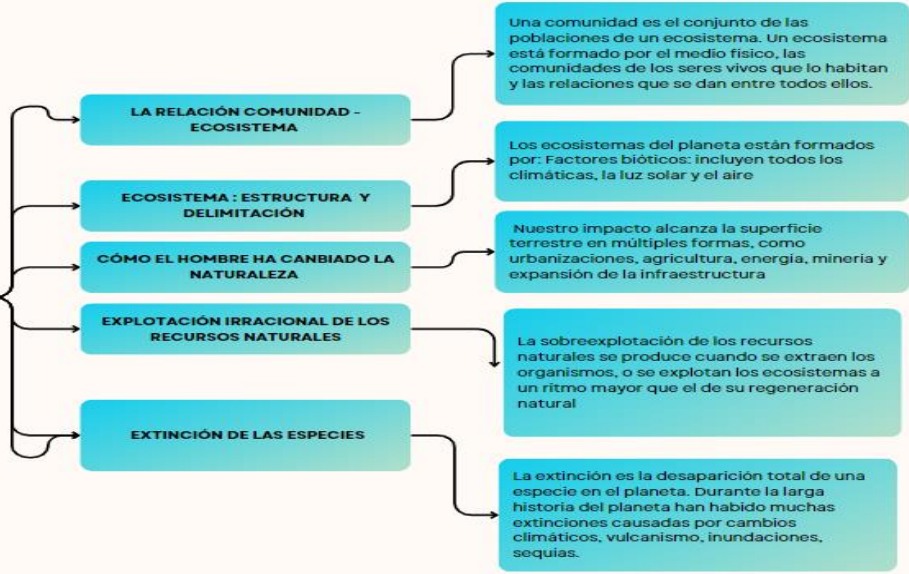

**Mi Universidad**

NOMBRE DE LA ALUMNA : SHARON CAROLINA  
TORRES TRUJILLO

NOMBRE DE LA MAESTRA: LUZ ELENA CERVANTES MONROY

NOMBRE DE LA ESCUELA : UDS

NOMBRE DE LA CARRERA : BACHILLERATO EN ENFERMERIA

FECHA : 18/NOVIEMBRE / 2023

**CIENCIA,  
TECNOLOGÍA Y  
GESTIÓN  
DEMOCRÁTICA  
DEL RIESGO  
AMBIENTAL**

**CIENCIA,  
TECNOLOGÍA Y  
GESTIÓN  
DEMOCRÁTICA  
DEL RIESGO  
AMBIENTAL**