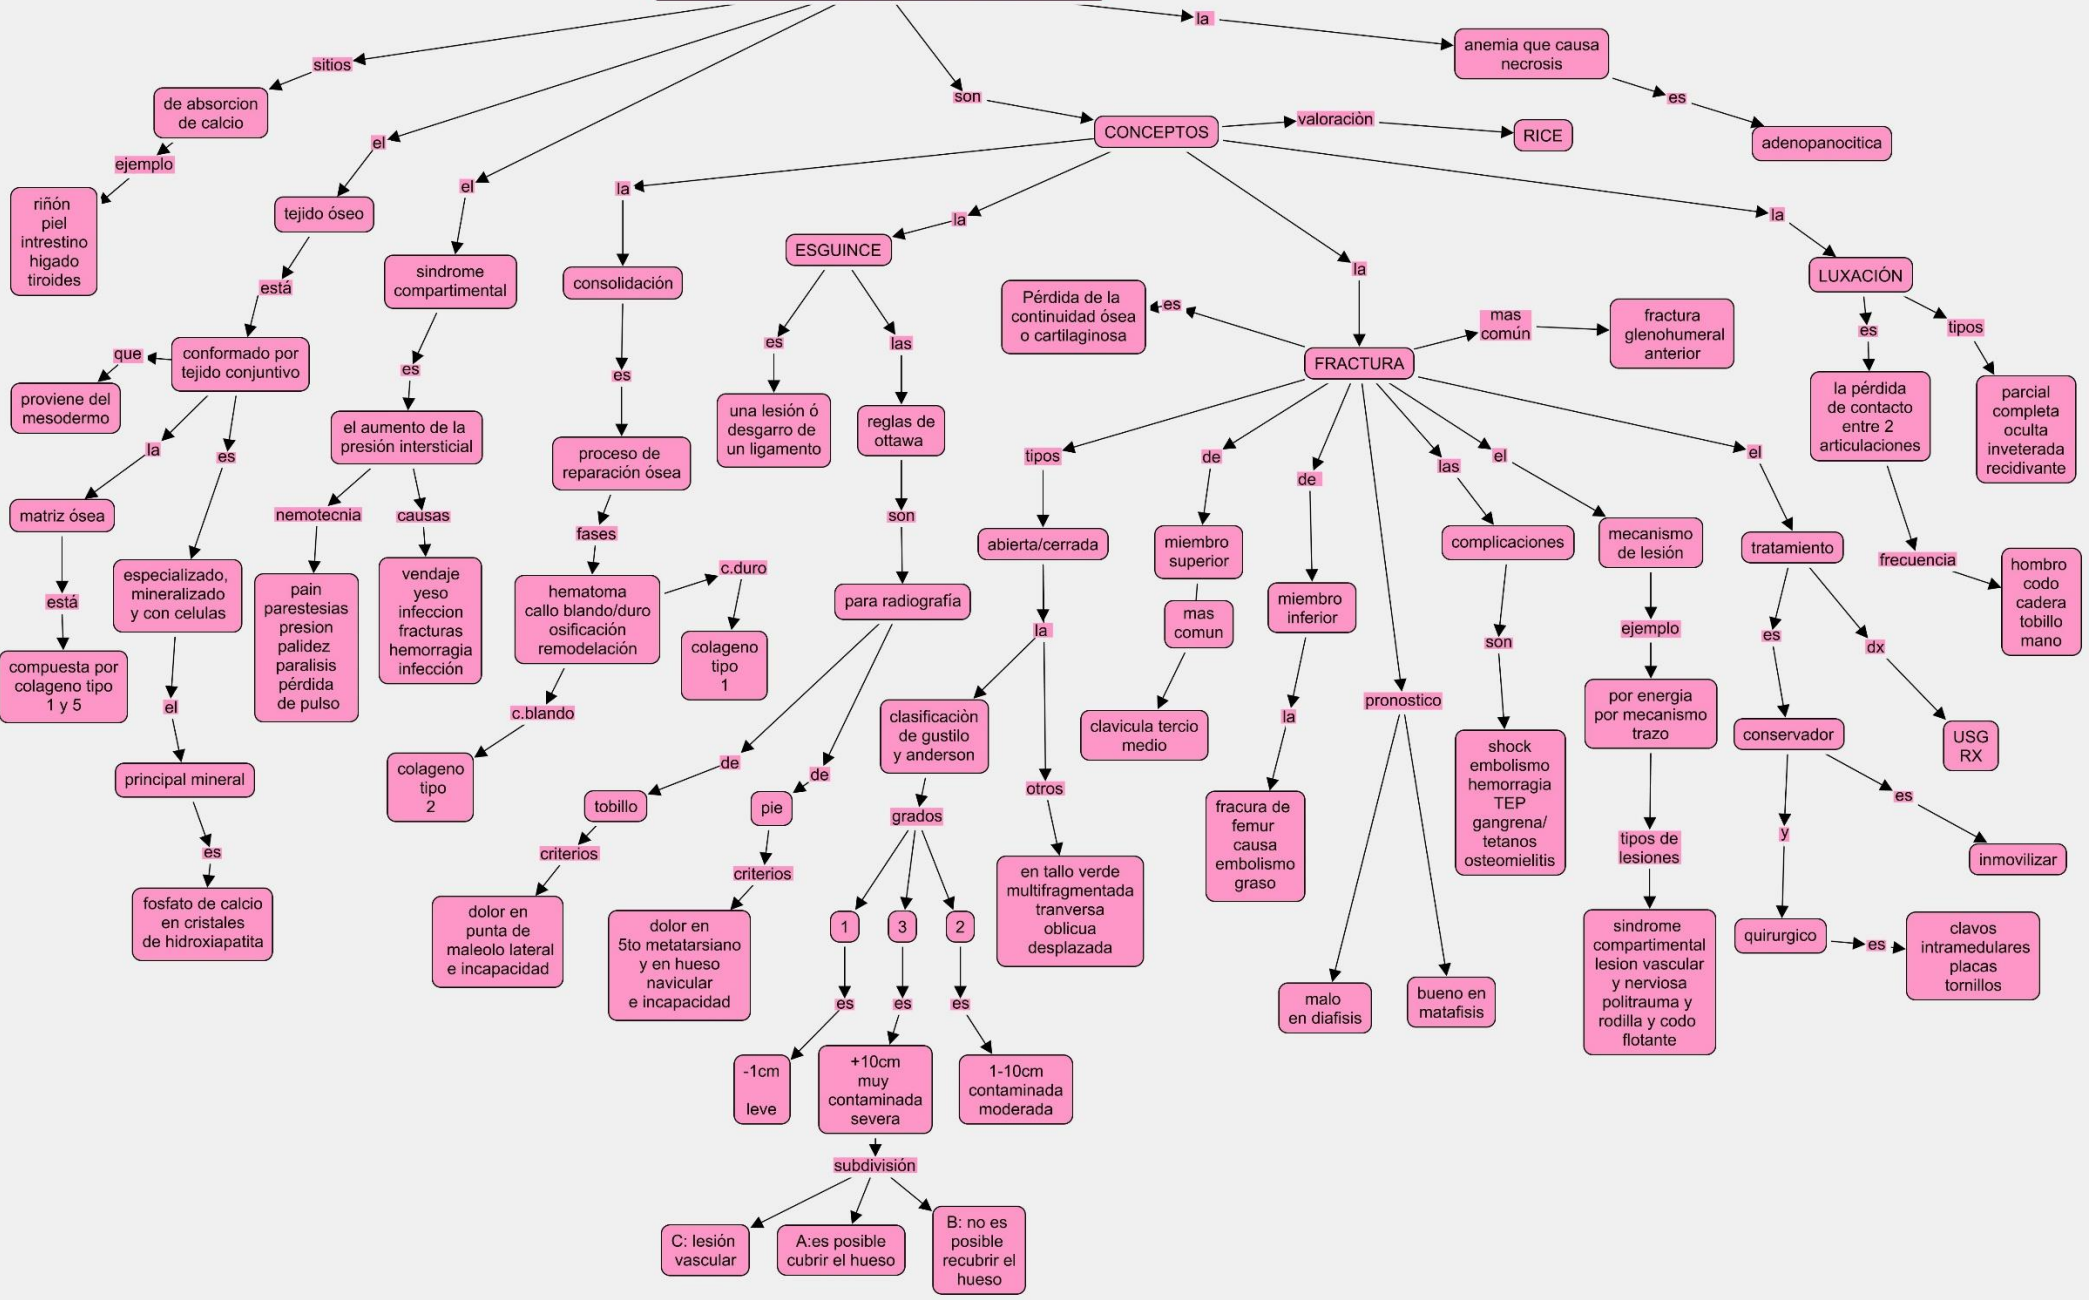

ALUMNA: ALINA ANAHÍD UTRILLA MORENO

**CATEDRÁTICO: ADRIANA BERMUDEZ
AVENDAÑO**

TRABAJO: mapa conceptual TyO

MATERIA: CIRUGÍA 

SEMESTRE: 7 GRUPO: A

Comitán de Domínguez Chiapas a 24 de noviembre de 2023

GENERALIDADES DE TRAUMATOLOGÍA Y ORTOPEDIA

Ali Utrilla