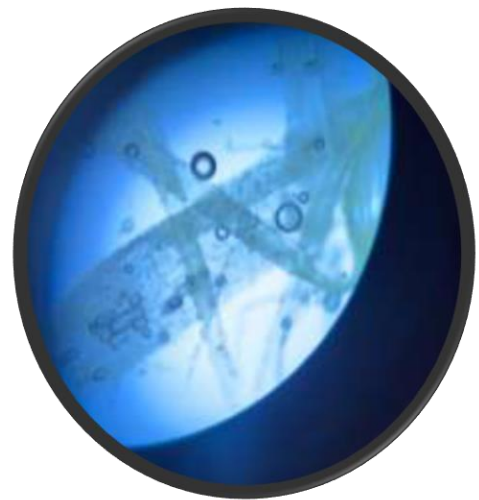

**Nombre de alumno: Angel Rubisel  
Hernández Gómez**

**Nombre del profesor: Ing. Abel Estrada Dichi**

**Nombre del trabajo: "Tejido vegetal"**

**Materia: Bromatología Animal**

**Grado: 3°**

**Grupo: Medicina veterinaria y zootecnia**

Hoja

**10X**

**40 X**

Tallo

10 X

40 X

**3. Taiwán**

Hoja

10X

40X

Tallo

**10X**

**40X**