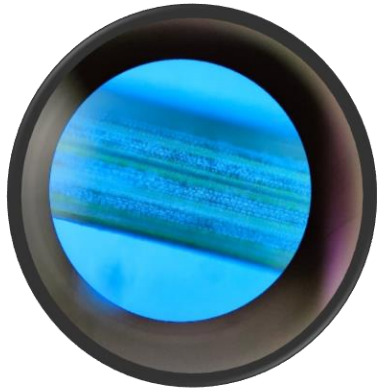

**Nombre de alumno: Angel Rubisel  
Hernández Gómez**

**Nombre del profesor: Ing. Abel Estrada Dichi**

**Nombre del trabajo: "Tejido vegetal"**

**Materia: Bromatología Animal**

**Grado: 3°**

**Grupo: Medicina veterinaria y zootecnia**

## 1. Pasto estrella

Hoja

10 X

40 X

Tallo

10 X

**2. Maíz**

40 X

10X

40X

Tallo

**10X**

**40X**