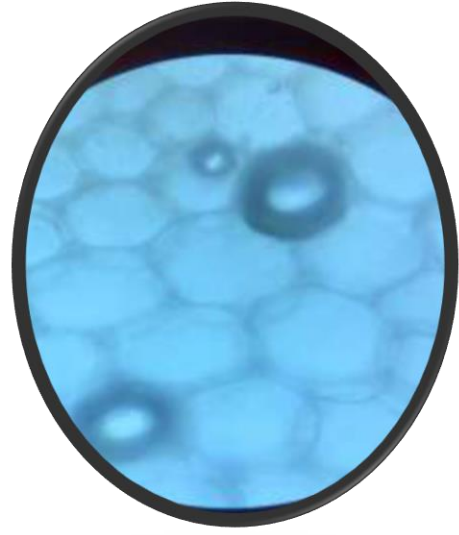

**Nombre de alumno: Angel Rubisel  
Hernández Gómez**

**Nombre del profesor: Ing. Abel Estrada Dichi**

**Nombre del trabajo: "Tejido vegetal"**

**Materia: Bromatología Animal**

**Grado: 3°**

**Grupo: Medicina veterinaria y zootecnia**

## 1. Pasto estrella

Hoja

10 X

40 X

Tallo

10 X

**2. Maíz**

40 X

10X

40X

Tallo

**10X**

**40X**