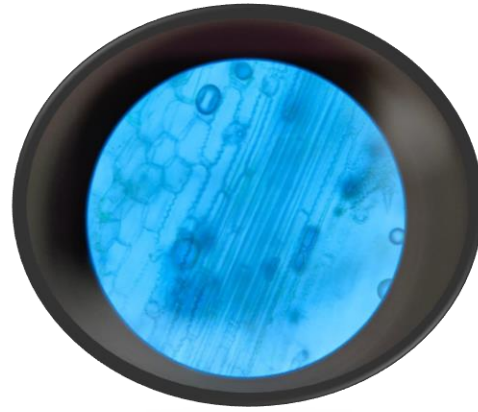

**Nombre de alumno: Angel Rubisel  
Hernández Gómez**

**Nombre del profesor: Ing. Abel Estrada Dichi**

**Nombre del trabajo: "Tejido vegetal"**

**Materia: Bromatología Animal**

**Grado: 3°**

**Grupo: Medicina veterinaria y zootecnia**

## 1. Pasto estrella

Hoja

10 X

40 X

Tallo

10 X

**2. Maíz**

40 X

Hoja

**10X**

**40 X**

Tallo

10 X

40 X

**3. Taiwán**

Hoja

10X

40X

Tallo

**10X**

**40X**