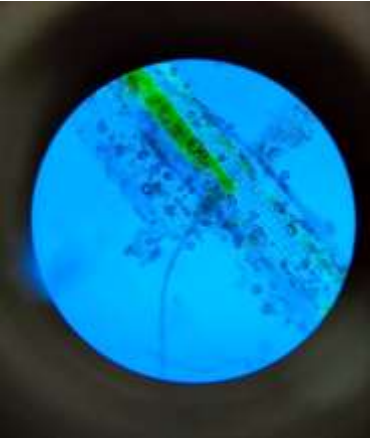

**Nombre de alumno: Heidi Isabel Trujillo
Gracia**

Nombre del profesor: Abel Estrada Dichi

Nombre del trabajo: Tejido vegetal

Materia: Bromatología animal

Grado: 3°

**Grupo: Medicina veterinaria y
zootecnia.**

Tejido Vegetal

Pasto estrella

Hoja

10 X

40 X

Tallo

10 X

40 X

Hoja

10 X

40 X

Tallo

10 X

40 X