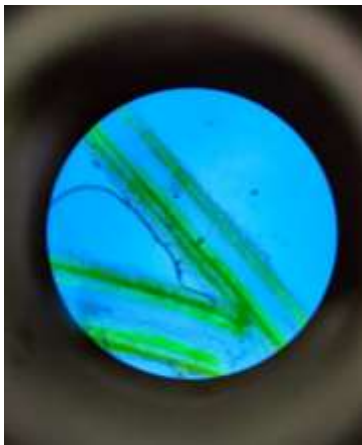

**Nombre de alumno: Heidi Isabel Trujillo
Gracia**

Nombre del profesor: Abel Estrada Dichi

Nombre del trabajo: Tejido vegetal

Materia: Bromatología animal

Grado: 3°

**Grupo: Medicina veterinaria y
zootecnia.**

Tejido Vegetal

Pasto estrella

Hoja

10 X

40 X

Tallo

10 X

40 X

Pasto jardinero

Hoja

10 X

40 x

Tallo

10 X

40 X

Pasto de maíz

Hoja

10 X

40 X

Tallo

10 X

40 X