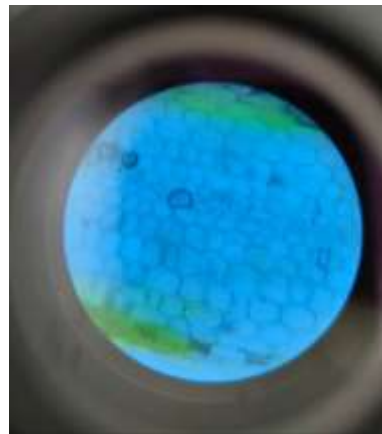

**Nombre de alumno: Heidi Isabel Trujillo
Gracia**

Nombre del profesor: Abel Estrada Dichi

Nombre del trabajo: Tejido vegetal

Materia: Bromatología animal

Grado: 3°

**Grupo: Medicina veterinaria y
zootecnia.**

Tejido Vegetal

Pasto estrella

Hoja

10 X

40 X

Tallo

10 X

40 X

Pasto jardinero

Hoja

10 X

40 x

Tallo

10 X

40 X

Pasto de maíz