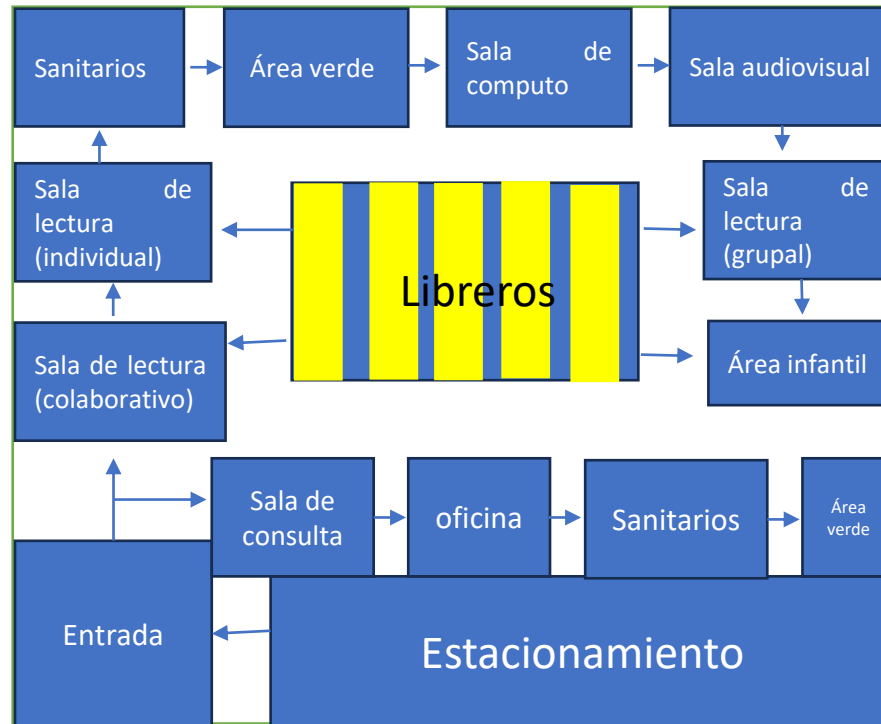

Corrección

Nombre del Alumno Lesvia Mirelly Gomez Leon

Nombre del tema: correcciones

Parcial I unidad

Nombre de la Materia: Taller de elaboración de tesis

Nombre del profesor: Ing. Abel Estrada Dichi

Nombre de la Licenciatura Arquitectura

Cuatrimestre: 9°

Diagrama de funcionamiento

Funcionalidad

- En la biblioteca existirá una multifuncionalidad, en la cual los estudiantes podrán tener acceso a la sala de computo sin ningún costo, de igual manera tendrán el permiso de los libros, los cuales serán registrados en una plataforma
- En funcionalidad tendrá un área verde que lo podrán tomar como un área de lectura, lo cual tendrá una pequeña sala.