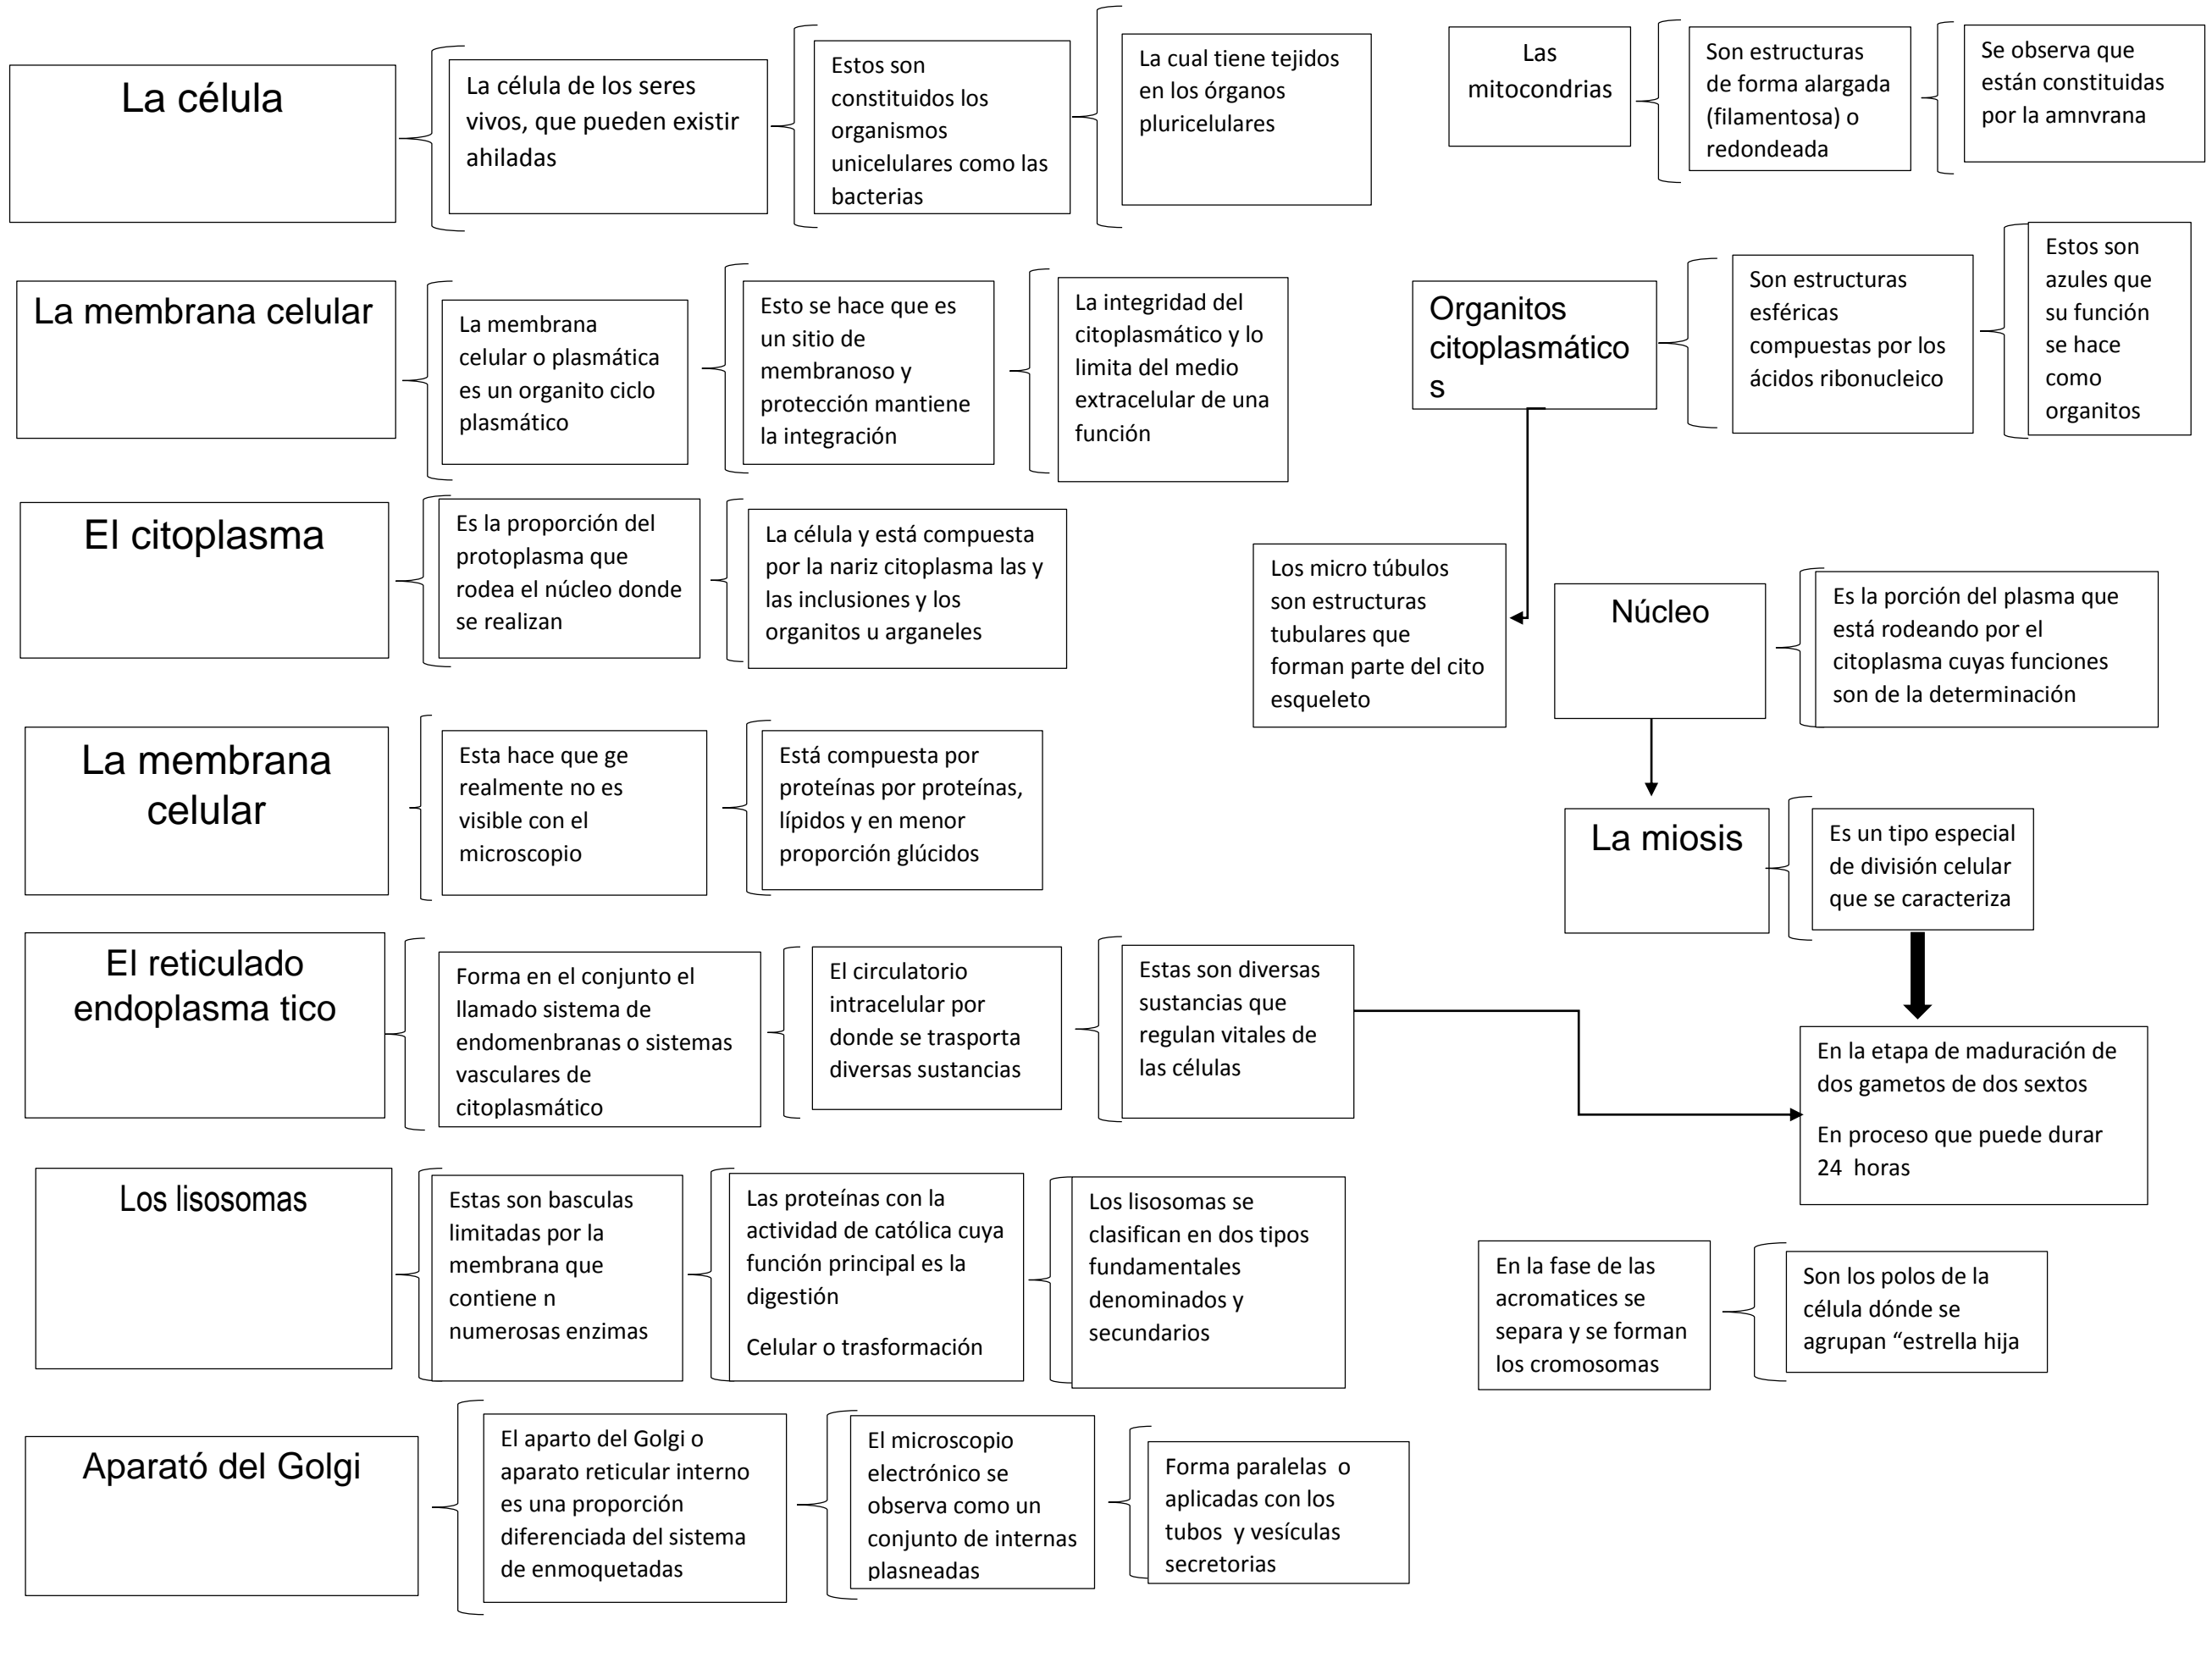

cuadro sinoptico

Nombre del alumno

José Aidan espinosa Juárez

Nombre del maestro

Antonio Felipe

Nombre de la materia

Morfología

Cuatrimestre

Nombre de la carrera

Enfermería

La célula

Bibliografía

- Sergio Scalise. morfología generativa. alianza editorial. 1987
- Pegotty Henríquez. morfología. editorial hispano europeo. 2001
- Jorge Tolosa Sánchez. morfología. universidad nacional autónoma de México. 1985