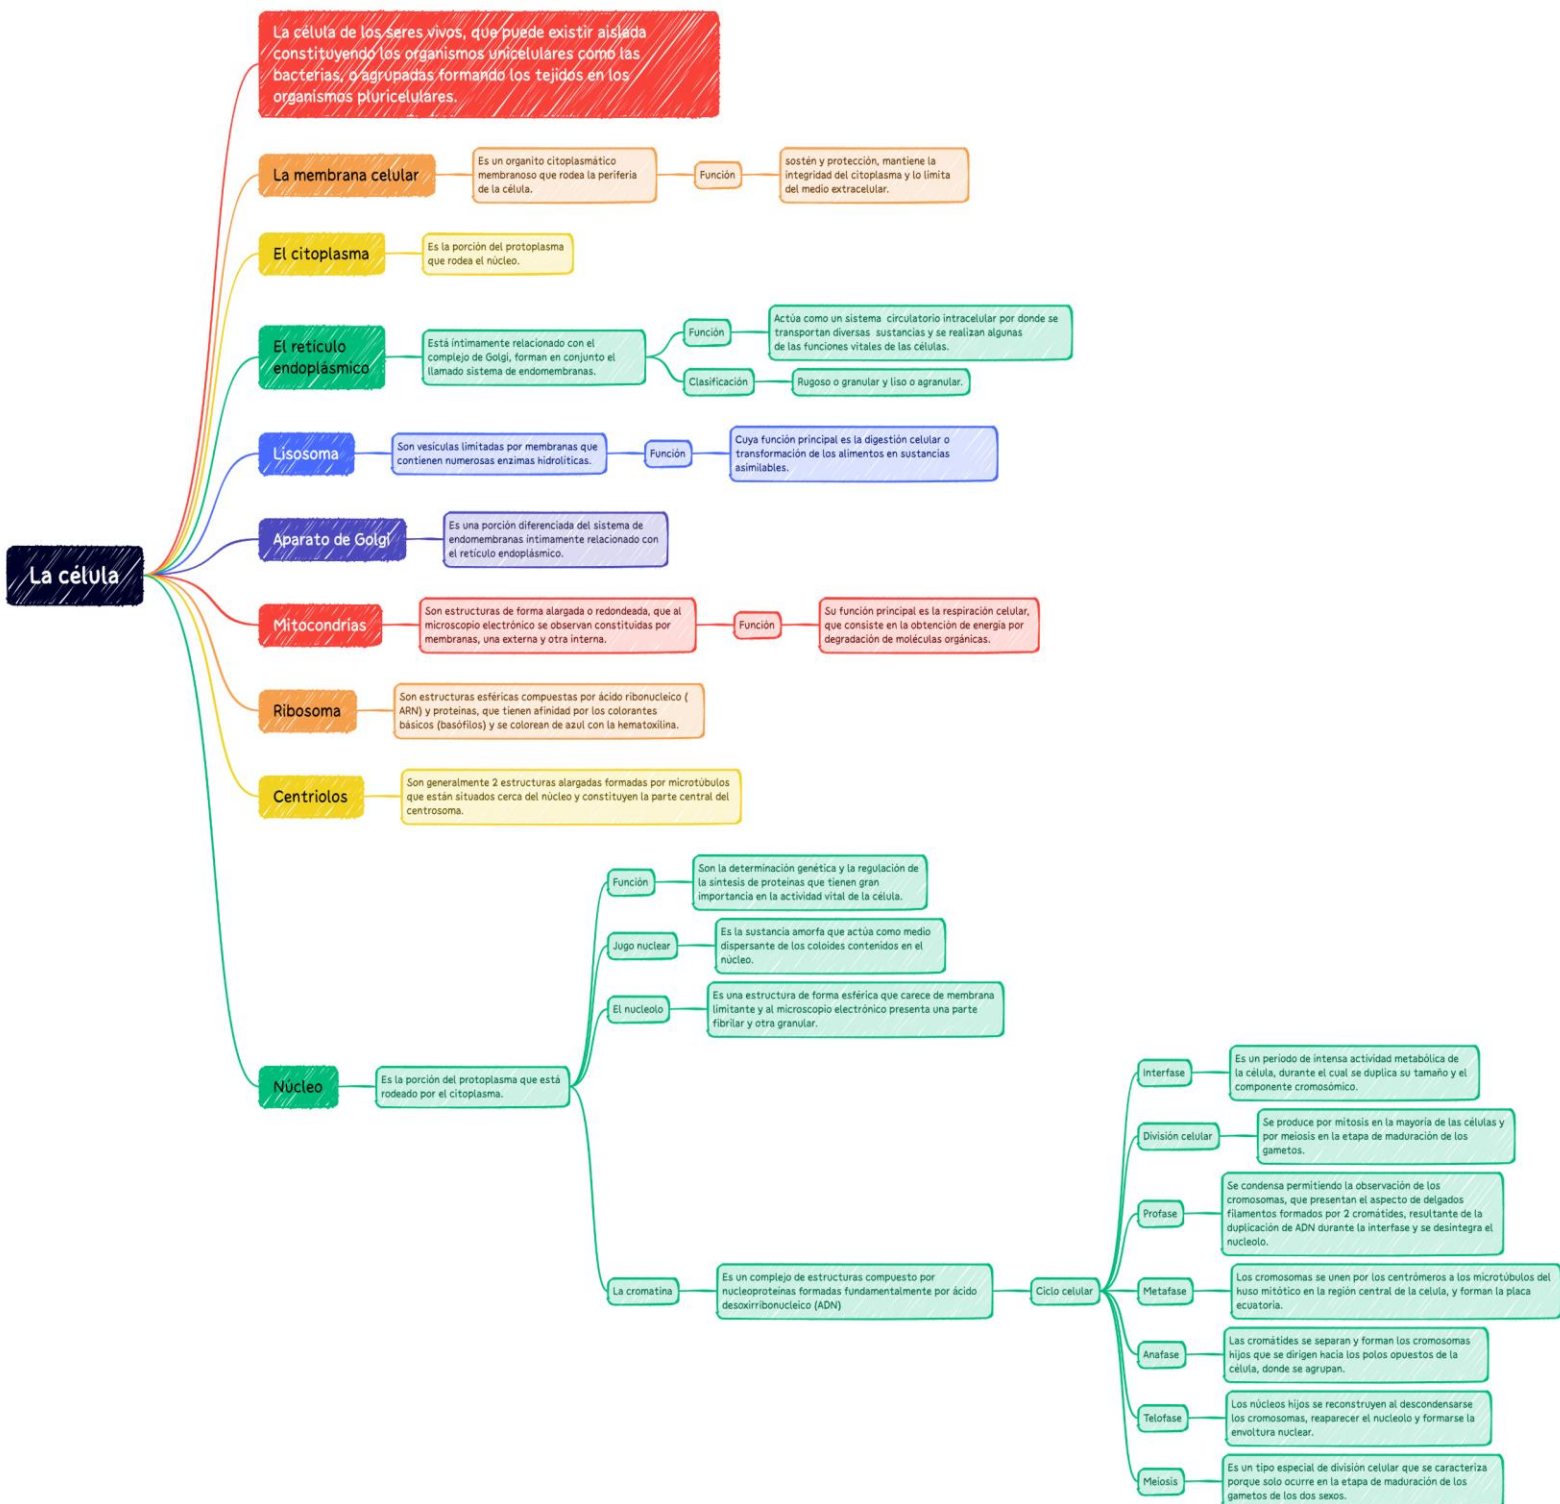

Mi Universidad

Cuadro Sinóptico

Nombre del Alumno: Shady Mariell López Enamorado

Nombre del tema: La célula

Parcial: II

Nombre de la Materia: Morfología y función

Nombre del profesor: Felipe Antonio Morales Hernández

Nombre de la Licenciatura: Enfermería

Cuatrimestre: 3

Presented with xmind