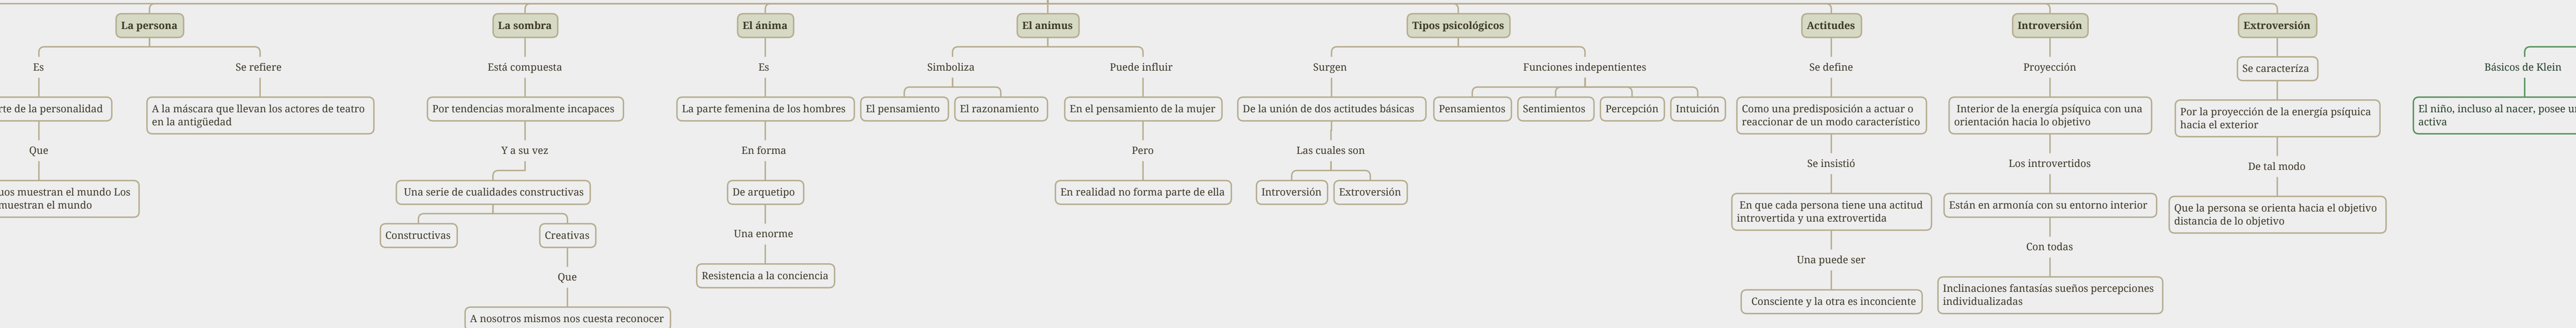

Las teorías psicoanalíticas

Conceptos de la psicología analítica de Carl Jung