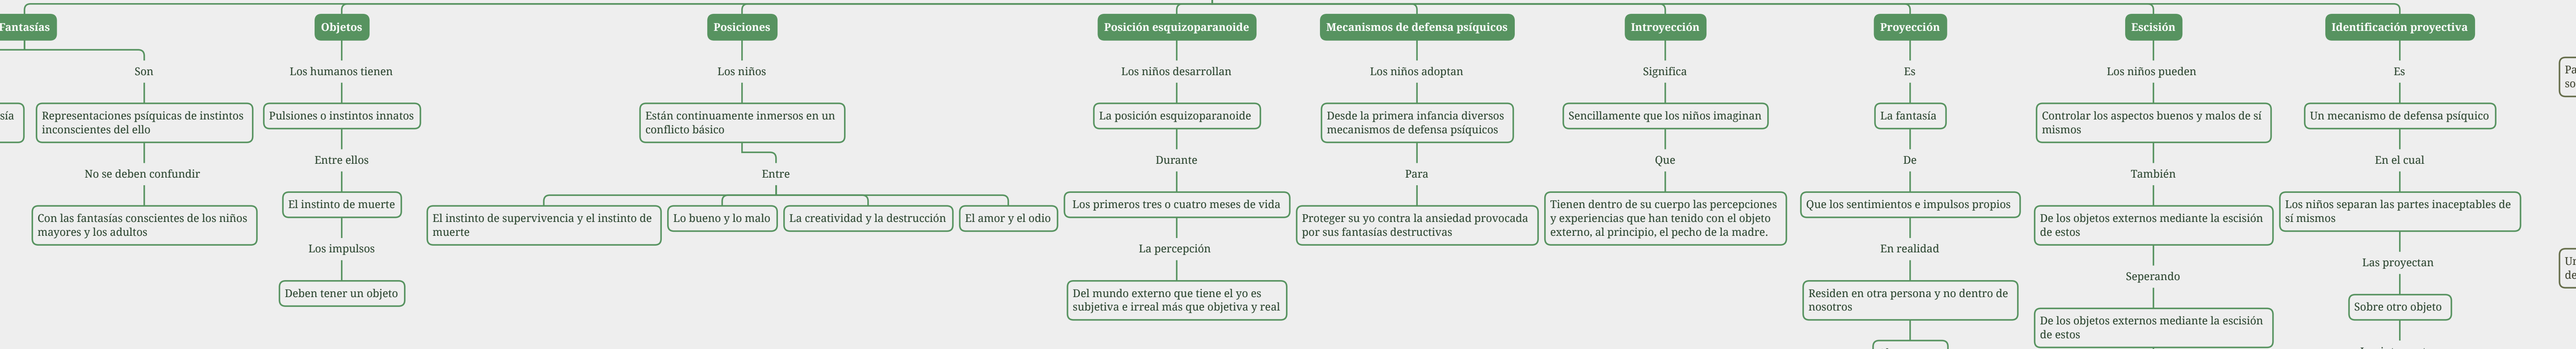

Mi Universidad

Mapa conceptual

Nombre del Alumno: Yoselin Mendoza Moreno

Nombre del tema: Las teorías psicoanalíticas

Parcial: 2°

Nombre de la Materia: Teorías de la personalidad

Nombre de la Licenciatura: Psicología

Cuatrimestre: 3°A

Bibliografía

I. Antología UDS

Las teorías psicoanalíticas

Conceptos de la psicología analítica de Carl Jung

Conceptos de la teoría de Melanie Klein

El psicoanálisis interpersonal: Karen Horney

El psicoanálisis humanista: Erich Fromm