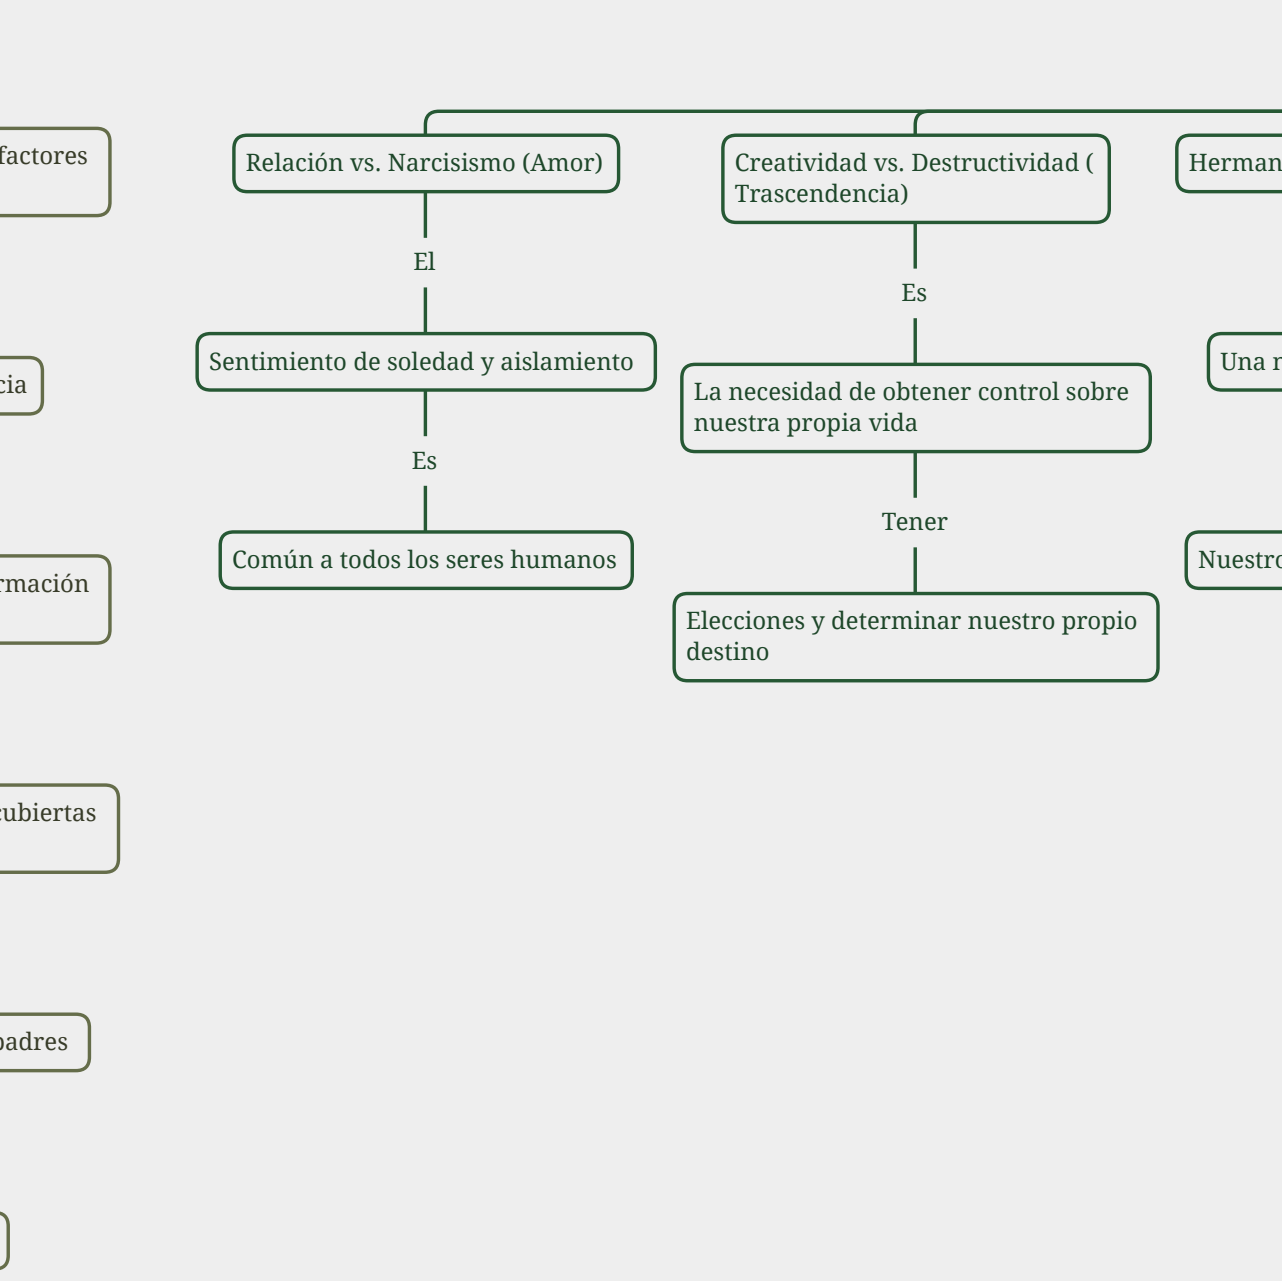

Mi Universidad

Mapa conceptual

Nombre del Alumno: Yoselin Mendoza Moreno

Nombre del tema: Las teorías psicoanalíticas

Parcial: 2°

Nombre de la Materia: Teorías de la personalidad

Nombre de la Licenciatura: Psicología

Cuatrimestre: 3°A

Bibliografía

I. Antología UDS

Las teorías psicoanalíticas

Conceptos de la psicología analítica de Carl Jung

Conceptos de la teoría de Melanie Klein

El psicoanálisis interpersonal: Karen Horney

El psicoanálisis humanista: Erich Fromm