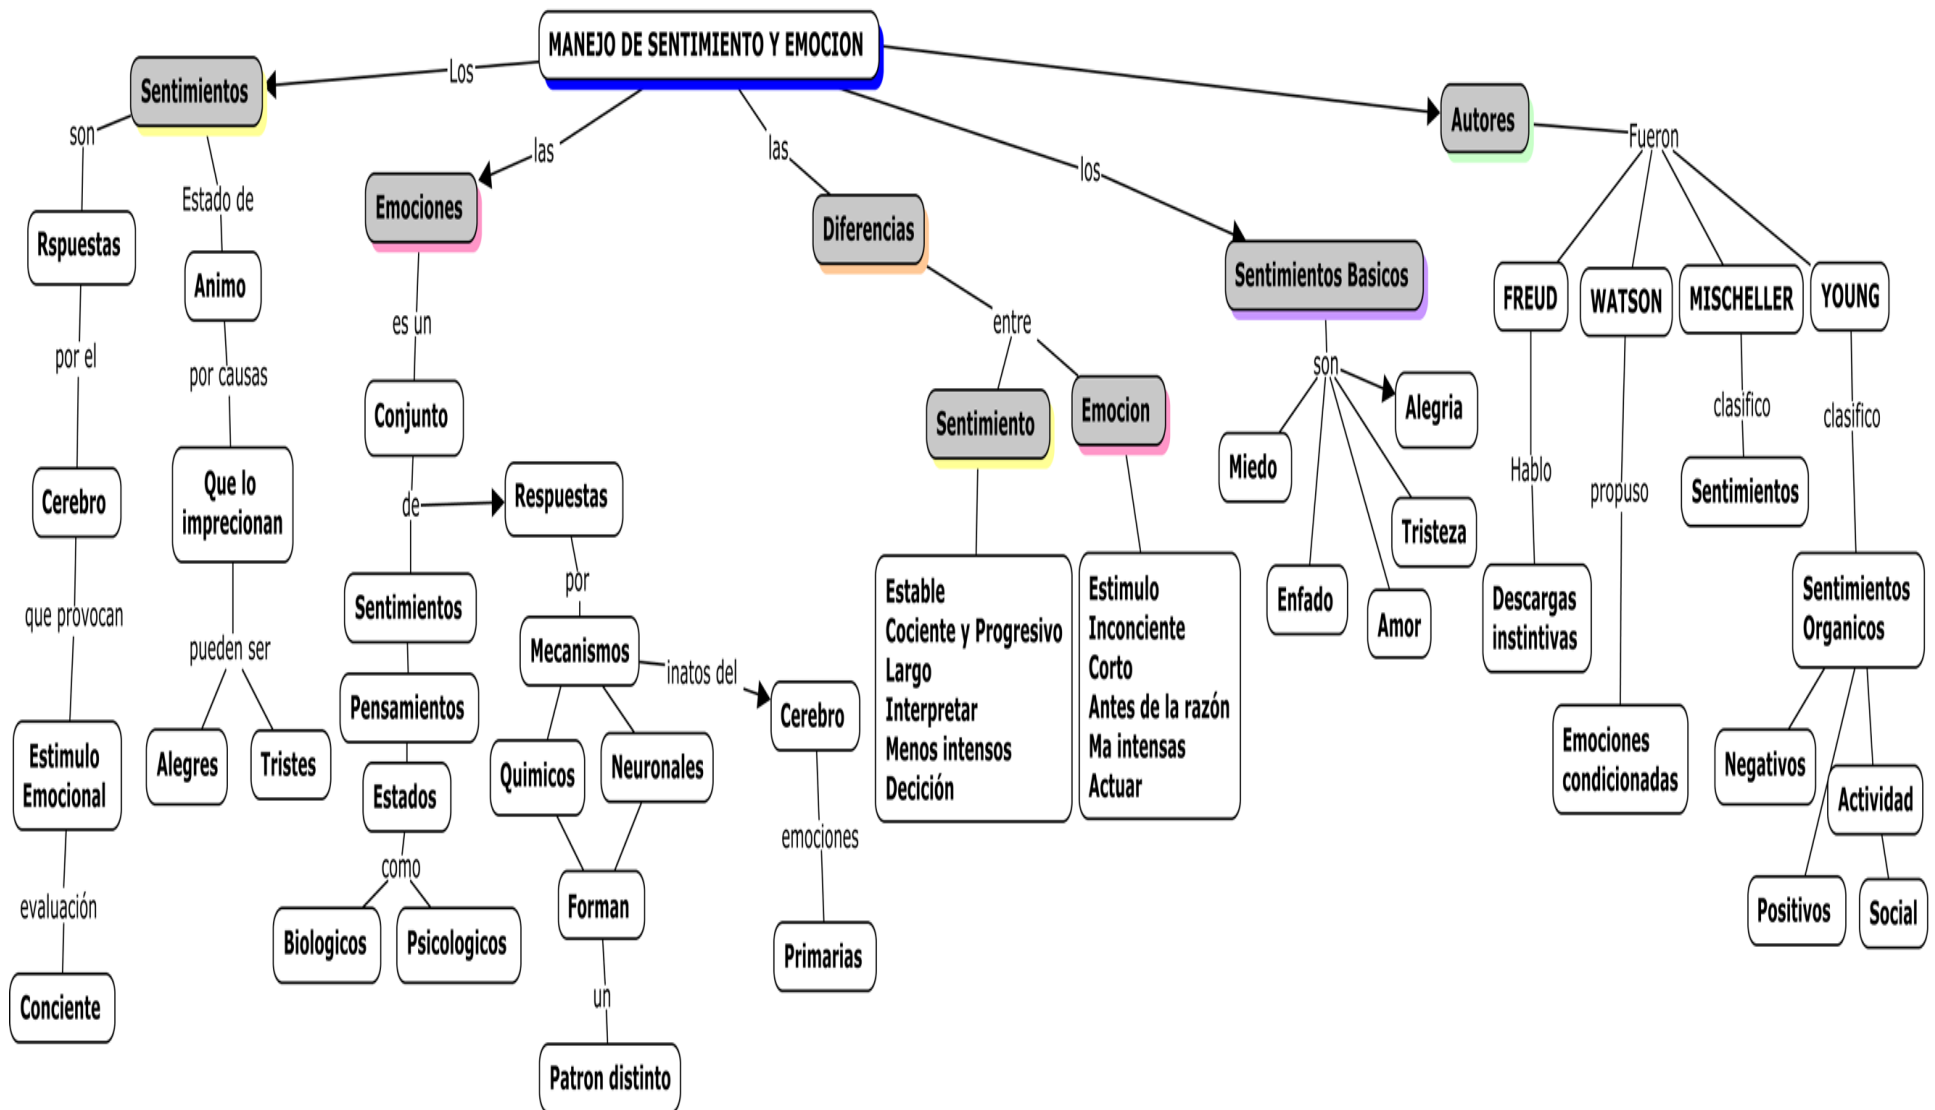

Nombre de alumno: SYLVIA MILETH GUTIERREZ CITALAN

Nombre del profesor: ANA LAURA CULEBRO TORRES

Nombre del trabajo: MAPA CONCEPTUAL UNIDAD 2

Materia: DESARROLLO HUMANO

Grado: SEXTO CUATRIMESTRE

Comitán de Domínguez Chiapas a 9 de Junio de 2023

BIBLIOGRAFIA: Desarrollo humano. (s.f). plataformaeducativauds. Recuperado 9 de junio de 2023, de https://plataformaeducativauds.com.mx/assets/docs/libro/LNU/d53e94b5c0ed9_b616ba0fa90169cdf73-LCLNU604%20DESARROLLO_HUMANO.pdf

BIBLIOGRAFIA: Desarrollo humano. (s.f). plataformaeducativauds. Recuperado 9 de junio de 2023, de https://plataformaeducativauds.com.mx/assets/docs/libro/LNU/d53e94b5c0ed9_b616ba0fa90169cdf73-LCLNU604%20DESARROLLO HUMANO.pdf