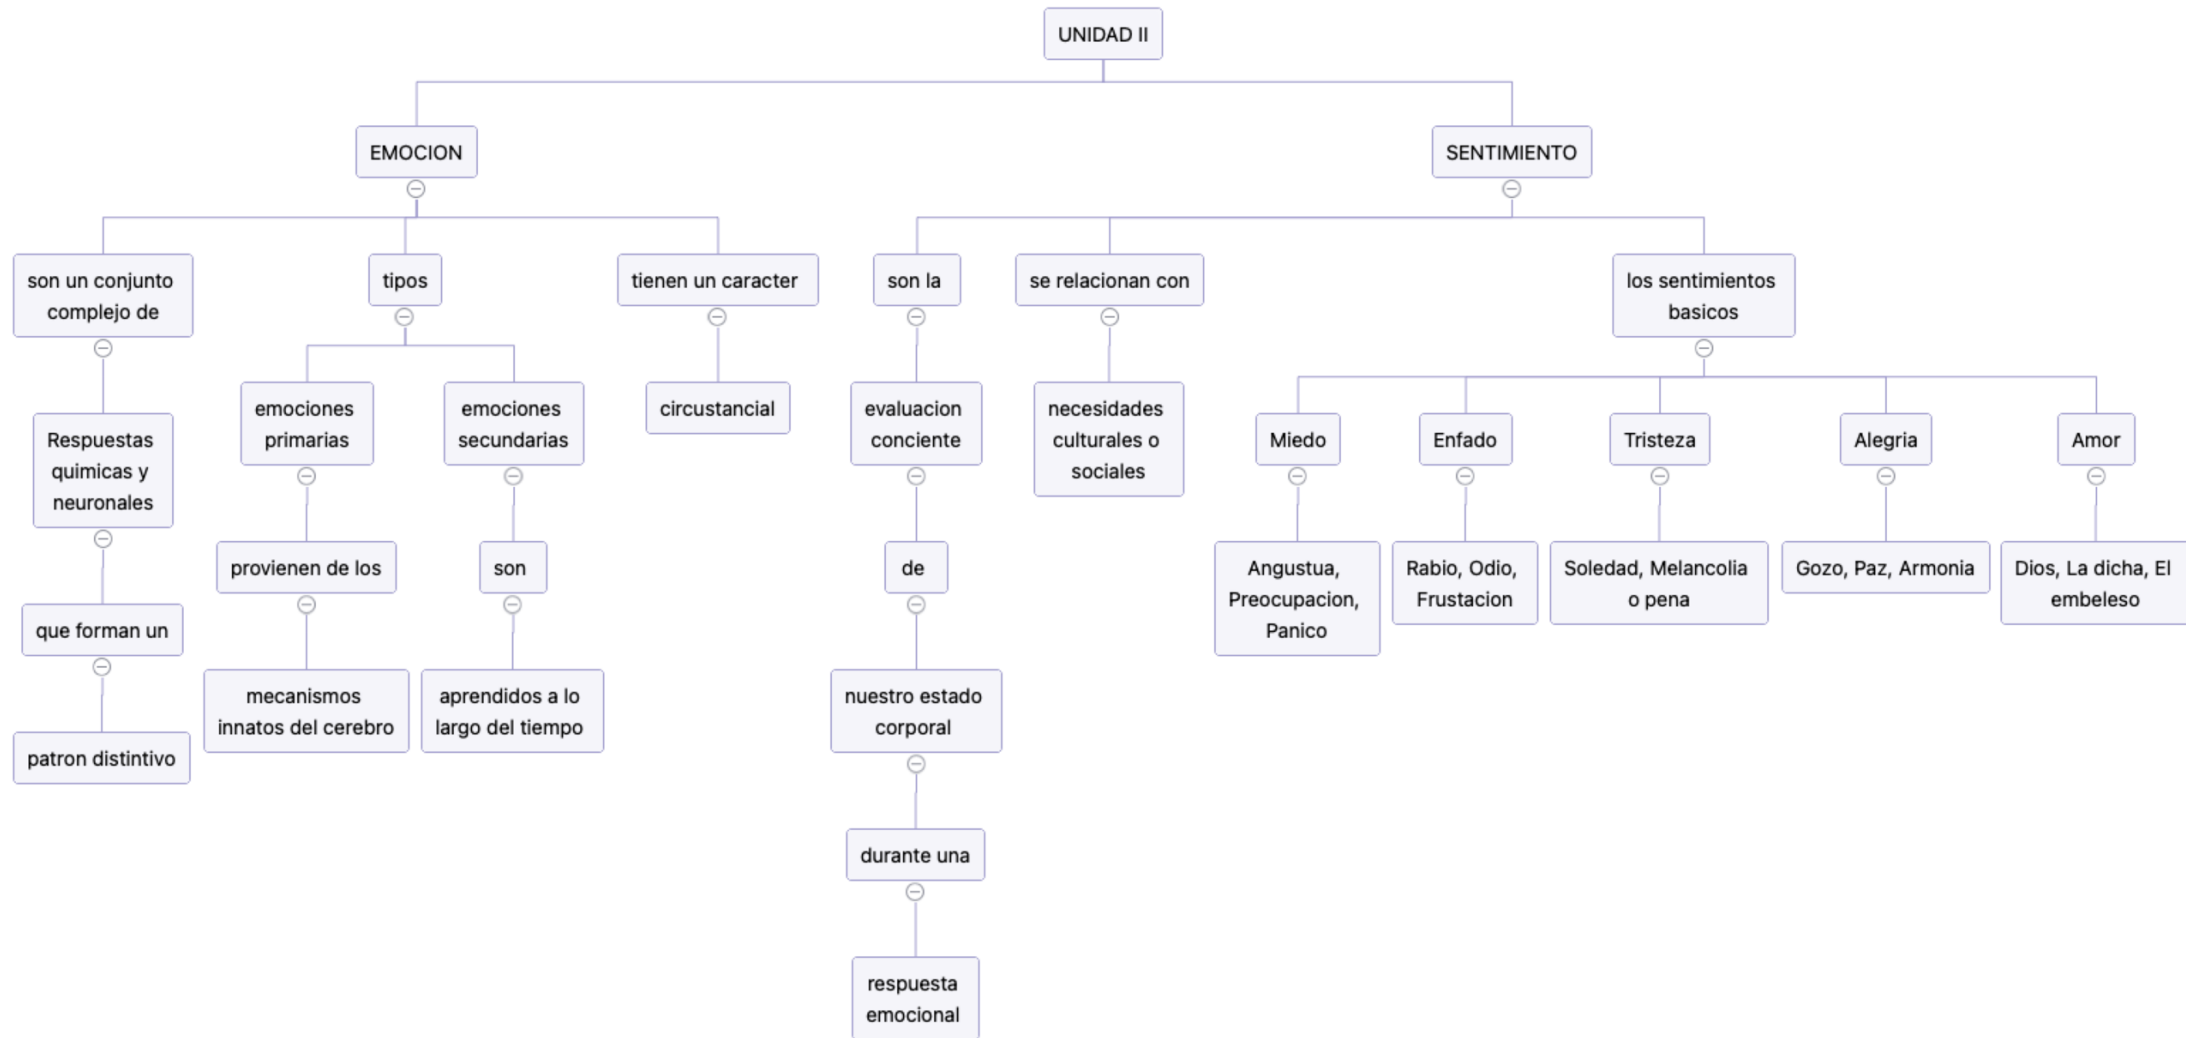

MAPA CONCEPTUAL

Nombre del Alumno: Gpe Elizabeth Hidalgo Ruiz

Nombre del tema: Diferencia entre emoci3n y sentimiento

Parcial: II

Nombre de la Materia: Derechos humanos

Nombre del profesor: Daniela Monserrat Mendez Guillen

Nombre de la Licenciatura: Nutrici3n

Cuatrimestre: 6to

Referencias bibliograficas

Antología

<https://plataformaeducativauds.com.mx/assets/docs/libro/LNU/f12e2db01cd4152267cfa6378e1de9aa-LC-LNU606%20DESARROLLO%20HUMANO.pdf>