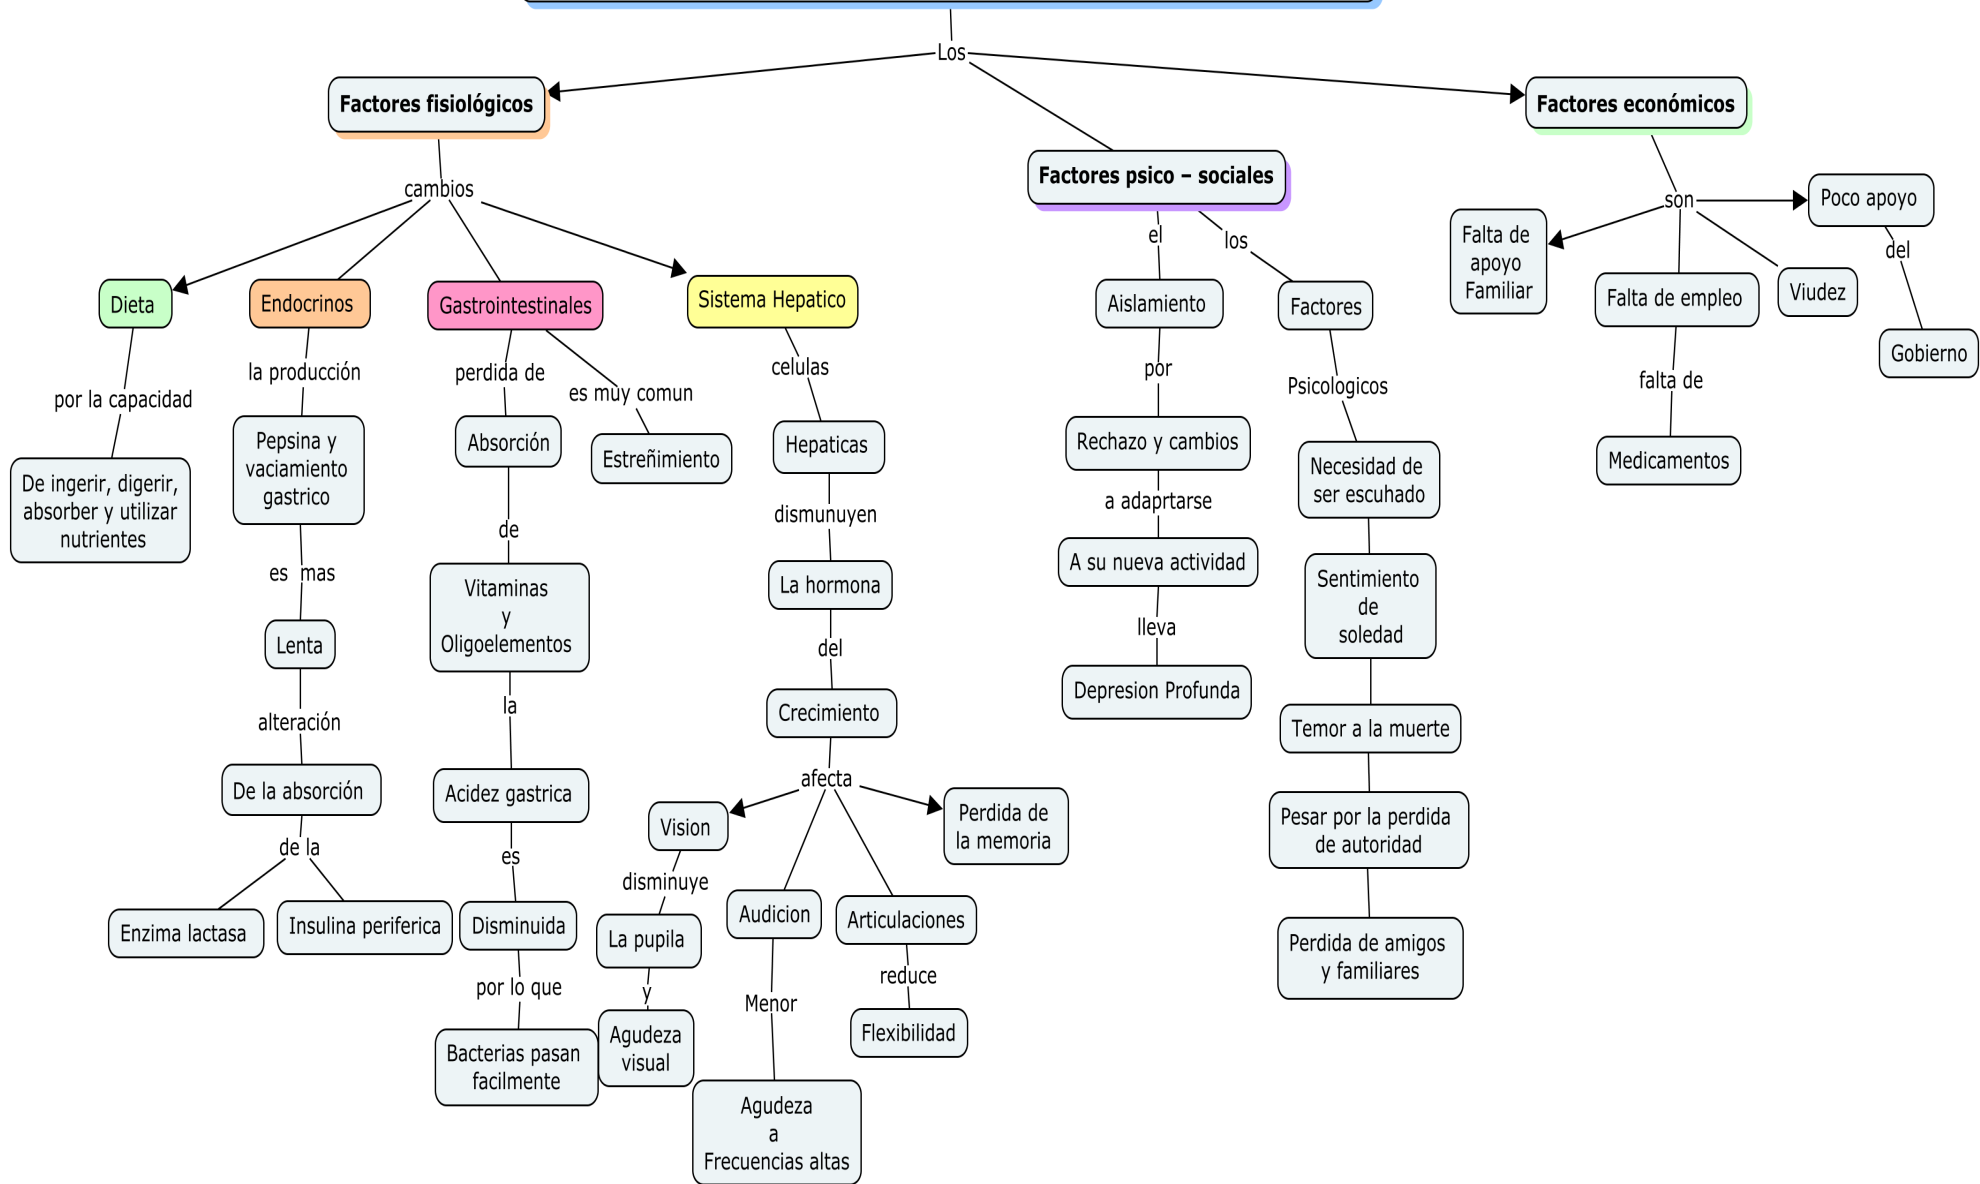

Nombre de alumno: SYLVIA MILETH GUTIERREZ CITALAN

Nombre del profesor: JULIBETH MARTINEZ GUILLEN

Nombre del trabajo: MAPA CONCEPTUAL UNIDAD 2

Materia: NUTRICIÓN EN EL ADULTO MAYOR

Grado: SEXTO CUATRIMESTRE

Comitán de Domínguez Chiapas a 10 de Junio de 2023

BIBLIOGRAFIA: NUTRICION EN EL ADULTO MAYOR (s.f). plataformaeducativauds. Recuperado el 10 de junio de 2023, de <https://plataformaeducativauds.com.mx/assets/docs/libro/LNU/faf1188539628c0d942ff688b6d50747-LC-LNU605.pdf>

Cambios ligados al envejecimiento que influyen en la nutrición de las personas mayores

BIBLIOGRAFIA:NUTRICION EN EL ADULTO MAYOR (s.f). plataformaeducativauds. Recuperado el 10 de junio de 2023, de https://plataformaeducativauds.com.mx/assets/docs/libro/LNU/faf1188539628c0d9_42ff688b6d50747-LC-LNU605.pdf