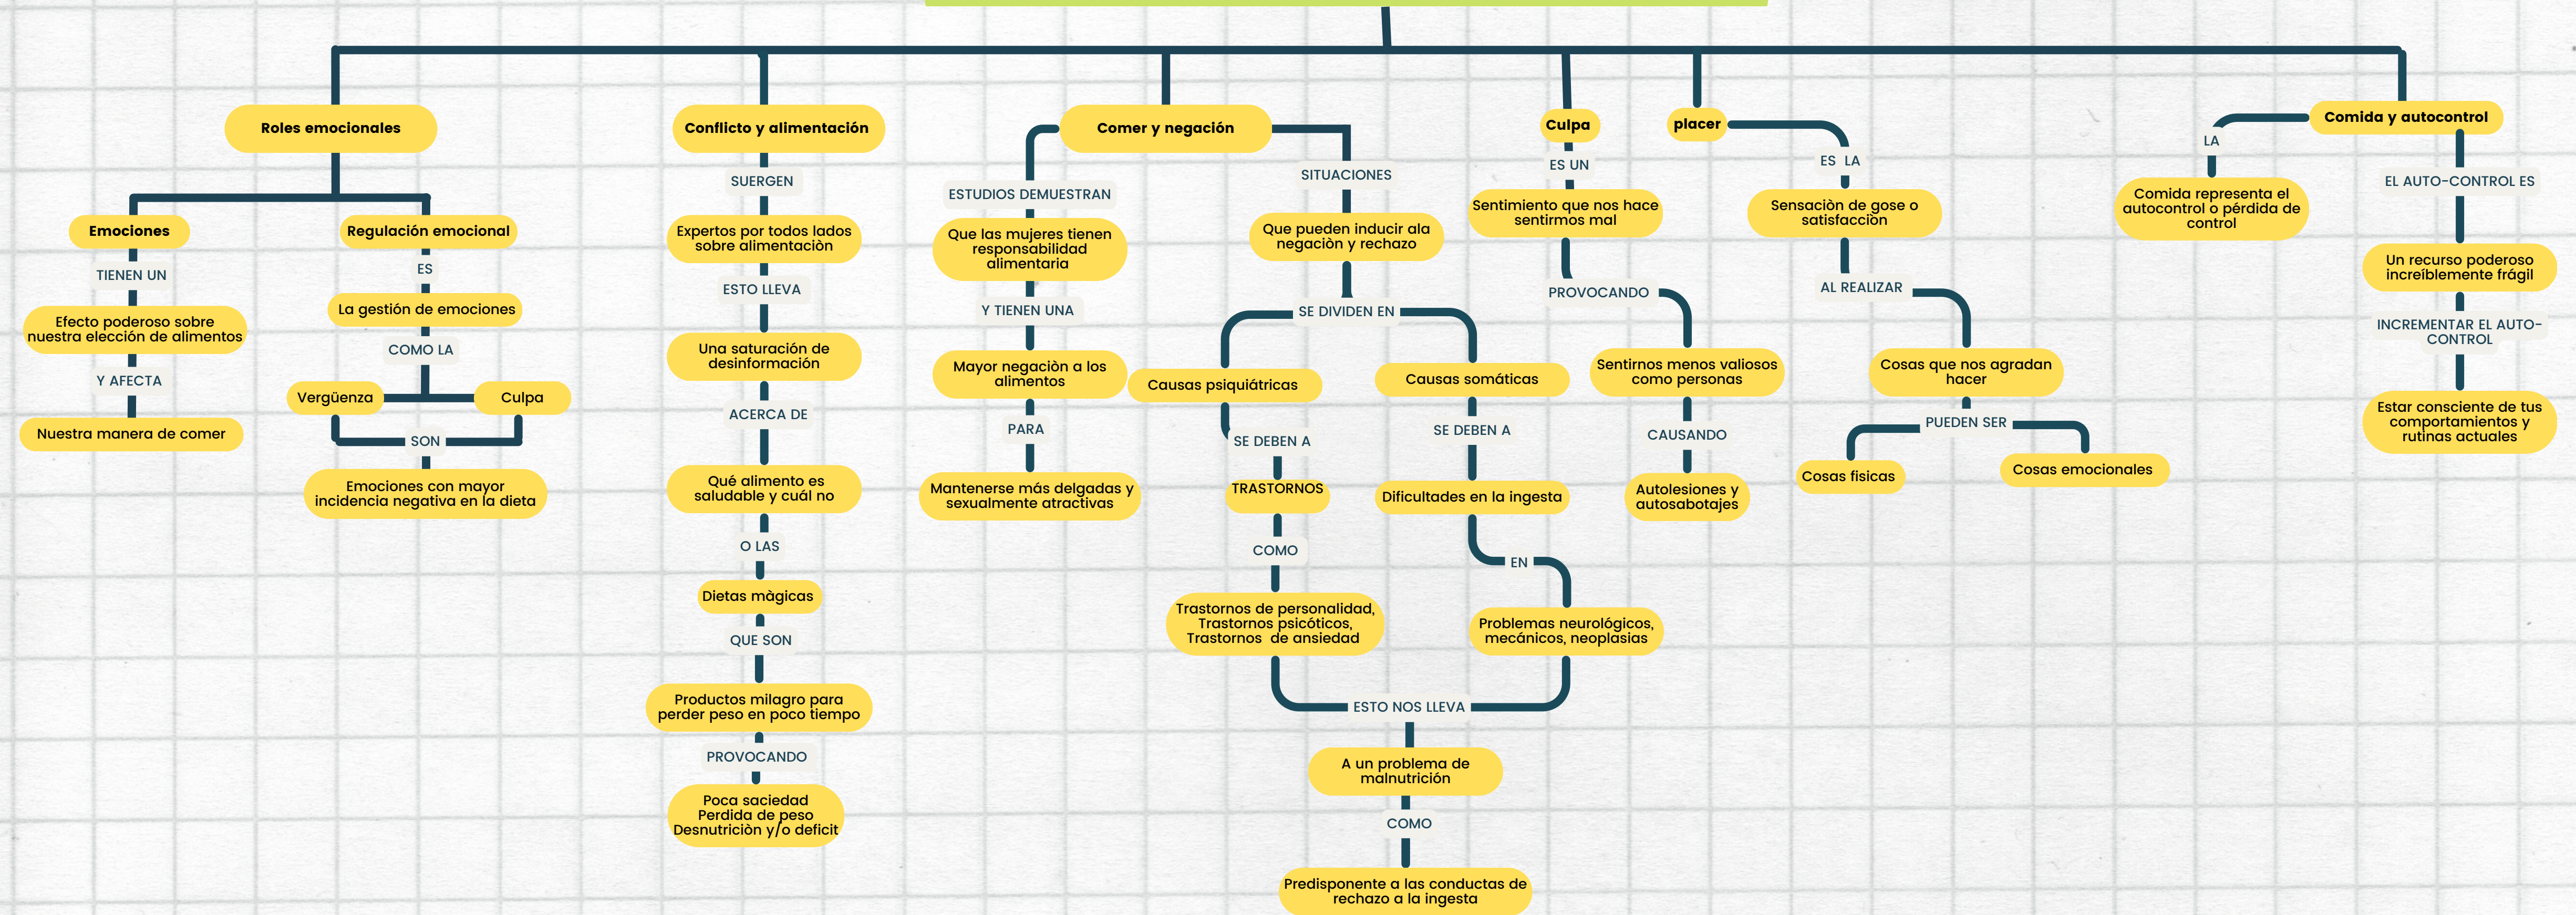

UNIVERSIDAD DEL SURESTE

UDS

MATERIA:

PSICOLOGIA Y RETOS NUTRICIONALES

PROFESORA: JULIBETH MARTINEZ GUILLEN

MAPA CONCEPTUAL

ALUMNO:

JONATHAN JIMENEZ GOMEZ

3° CUATRIMESTRE

COMITÁN DE DOMÍNGUEZ CHIAPAS A 10 DE JUNIO DEL
2023

SIGNIFICADOS DE LA NUTRICIÓN

Bibliografía